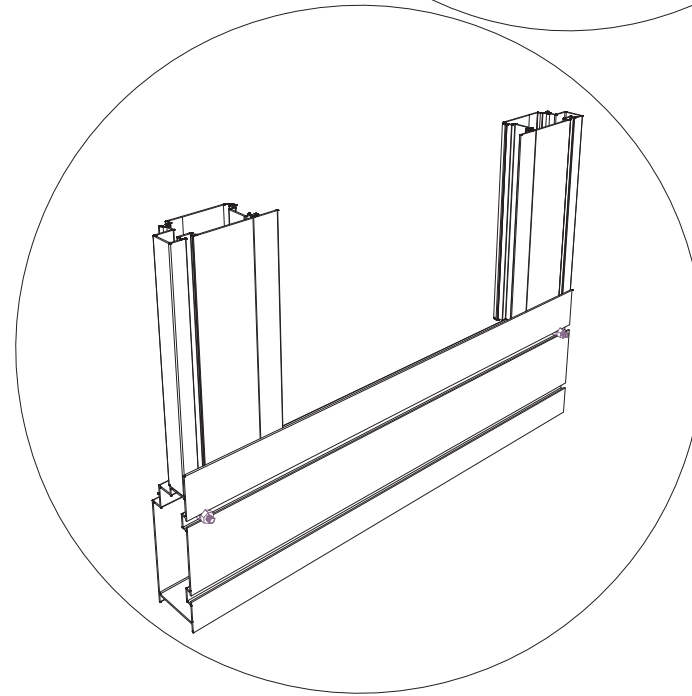

Breite (A)	Länge (B)
1610	2352
	3088
	3825
	4562

Falsch

Richtig

**Glas Abmessungen Euroserre Micro 161**

**Glashöhe: 1850**

			Seiten			Drehtür Micro	Dach			
			1850 x 730	1850 x 130	1850 x 475	1480 x 595	834 x 730	810 x 730	m <sup>2</sup>	m <sup>2</sup>
Euro-Micro	1,61m	x 2,36m	8	1	1	1	5	1	12,8	3,6
Euro-Micro	1,61m	x 3,09m	10	1	1	1	7	1	15,5	4,9
Euro-Micro	1,61m	x 3,80m	12	1	1	1	8	2	18,2	6,1
Euro-Micro	1,61m	x 4,57m	14	1	1	1	10	2	20,9	7,3
Euro-Micro	1,61m	x 5,30m	16	1	1	1	12	2	23,6	8,5
Euro-Micro	1,61m	x 6,04m	18	1	1	1	13	3	26,3	9,7
Euro-Micro	1,61m	x 6,77m	20	1	1	1	15	3	29,0	10,9
Euro-Micro	1,61m	x 7,53m	22	1	1	1	17	3	31,7	12,1
Euro-Micro	1,61m	x 8,30m	24	1	1	1	19	3	34,4	13,3

Dreieckscheiben  
2 x L + 2 x R

1,06 m<sup>2</sup>

Version 18.02.2016