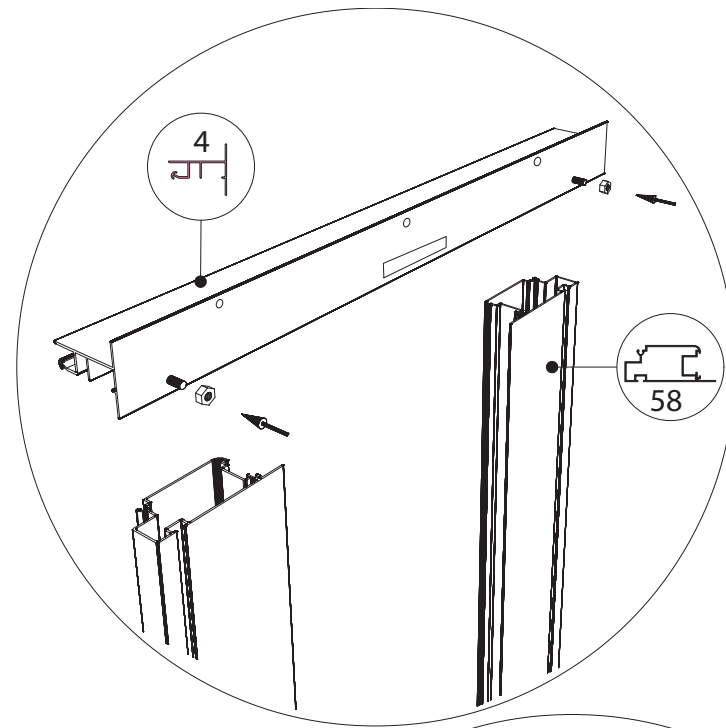

Breite (A)	Länge (B)
1610	2352
	3088
	3825
	4562

Falsch

Richtig

**Glas Abmessungen Euroserre Micro 161**

**Glashöhe: 1850**

			Seiten			Drehtür Micro	Dach			
			1850 x 730	1850 x 130	1850 x 475	1480 x 595	834 x 730	810 x 730	m <sup>2</sup>	m <sup>2</sup>
Euro-Micro	1,61m	x 2,36m	8	1	1	1	5	1	12,8	3,6
Euro-Micro	1,61m	x 3,09m	10	1	1	1	7	1	15,5	4,9
Euro-Micro	1,61m	x 3,80m	12	1	1	1	8	2	18,2	6,1
Euro-Micro	1,61m	x 4,57m	14	1	1	1	10	2	20,9	7,3
Euro-Micro	1,61m	x 5,30m	16	1	1	1	12	2	23,6	8,5
Euro-Micro	1,61m	x 6,04m	18	1	1	1	13	3	26,3	9,7
Euro-Micro	1,61m	x 6,77m	20	1	1	1	15	3	29,0	10,9
Euro-Micro	1,61m	x 7,53m	22	1	1	1	17	3	31,7	12,1
Euro-Micro	1,61m	x 8,30m	24	1	1	1	19	3	34,4	13,3

Dreieckscheiben  
2 x L + 2 x R

1,06 m<sup>2</sup>

Version 18.02.2016