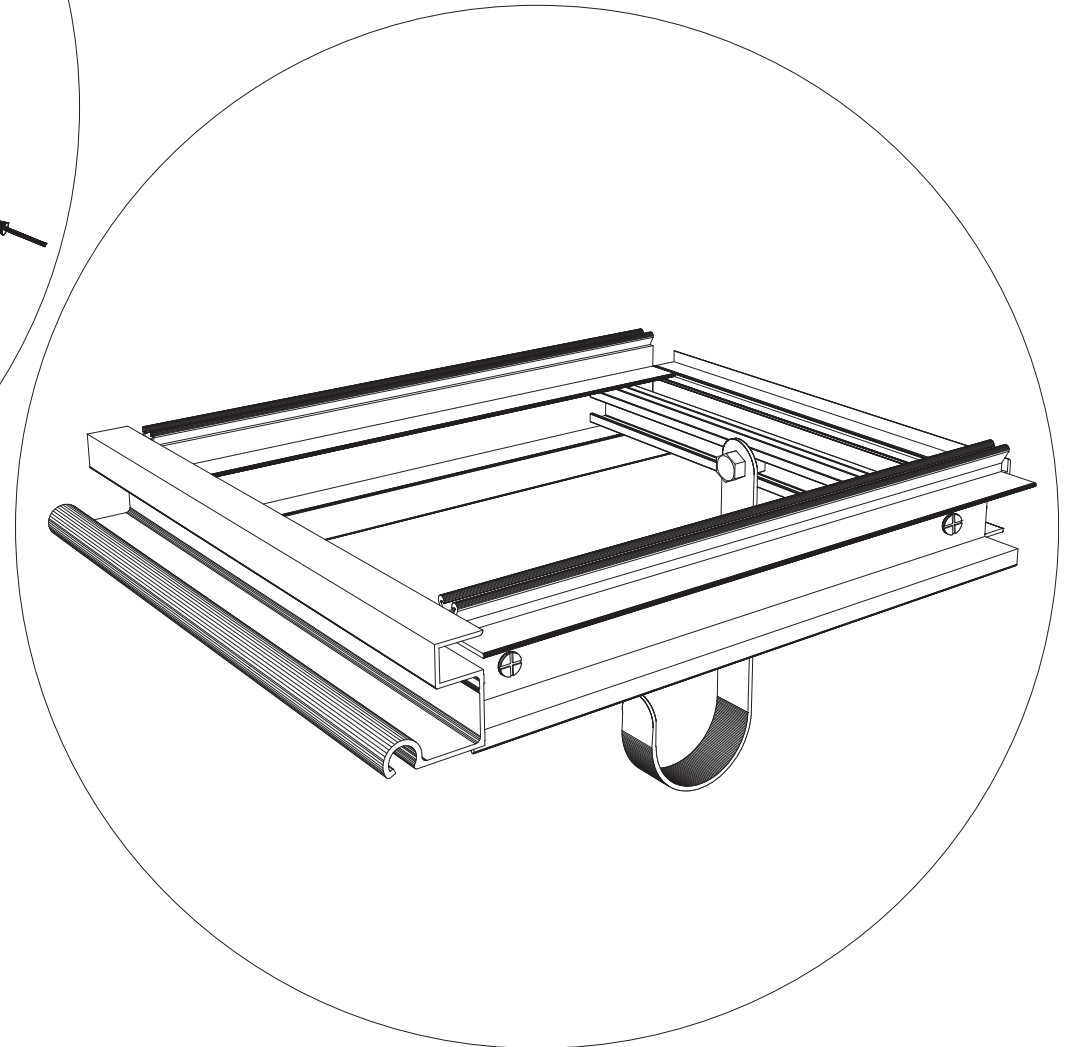

Breite (A)	Länge (B)
1610	2352
	3088
	3825
	4562

Falsch

Richtig

**Glas Abmessungen Euroserre Micro 161**

**Glashöhe: 1850**

			Seiten			Drehtür Micro	Dach			
			1850 x 730	1850 x 130	1850 x 475	1480 x 595	834 x 730	810 x 730	m <sup>2</sup>	m <sup>2</sup>
Euro-Micro	1,61m	x 2,36m	8	1	1	1	5	1	12,8	3,6
Euro-Micro	1,61m	x 3,09m	10	1	1	1	7	1	15,5	4,9
Euro-Micro	1,61m	x 3,80m	12	1	1	1	8	2	18,2	6,1
Euro-Micro	1,61m	x 4,57m	14	1	1	1	10	2	20,9	7,3
Euro-Micro	1,61m	x 5,30m	16	1	1	1	12	2	23,6	8,5
Euro-Micro	1,61m	x 6,04m	18	1	1	1	13	3	26,3	9,7
Euro-Micro	1,61m	x 6,77m	20	1	1	1	15	3	29,0	10,9
Euro-Micro	1,61m	x 7,53m	22	1	1	1	17	3	31,7	12,1
Euro-Micro	1,61m	x 8,30m	24	1	1	1	19	3	34,4	13,3

Dreieckscheiben  
2 x L + 2 x R

1,06 m<sup>2</sup>

Version 18.02.2016