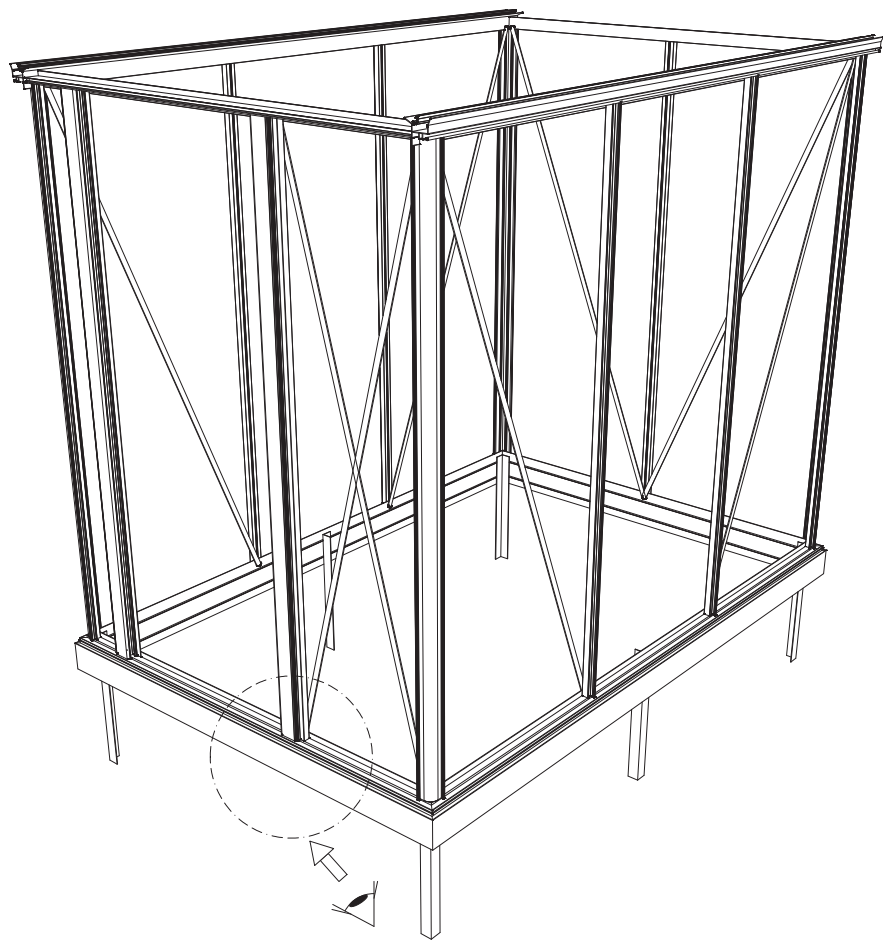

Breite (A)	Länge (B)
1610	2352
	3088
	3825
	4562

Falsch

Richtig

**Glas Abmessungen Euroserre Micro 161**

**Glashöhe: 1850**

			Seiten			Drehtür Micro	Dach			
			1850 x 730	1850 x 130	1850 x 475	1480 x 595	834 x 730	810 x 730	m <sup>2</sup>	m <sup>2</sup>
Euro-Micro	1,61m	x 2,36m	8	1	1	1	5	1	12,8	3,6
Euro-Micro	1,61m	x 3,09m	10	1	1	1	7	1	15,5	4,9
Euro-Micro	1,61m	x 3,80m	12	1	1	1	8	2	18,2	6,1
Euro-Micro	1,61m	x 4,57m	14	1	1	1	10	2	20,9	7,3
Euro-Micro	1,61m	x 5,30m	16	1	1	1	12	2	23,6	8,5
Euro-Micro	1,61m	x 6,04m	18	1	1	1	13	3	26,3	9,7
Euro-Micro	1,61m	x 6,77m	20	1	1	1	15	3	29,0	10,9
Euro-Micro	1,61m	x 7,53m	22	1	1	1	17	3	31,7	12,1
Euro-Micro	1,61m	x 8,30m	24	1	1	1	19	3	34,4	13,3

Dreieckscheiben  
2 x L + 2 x R

1,06 m<sup>2</sup>

Version 18.02.2016