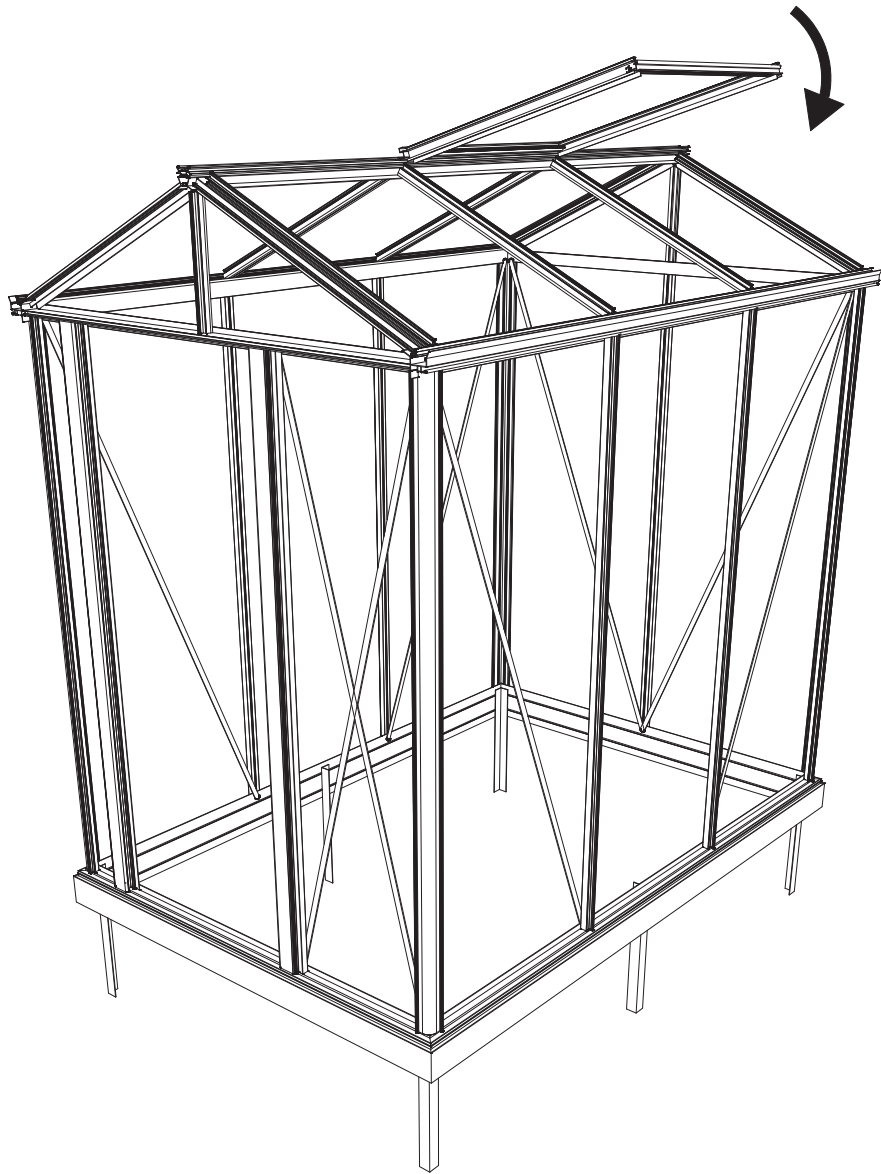

# Teileliste Micro

	Nr.	Teilenr.		Nr.	Teilenr.		Nr.	Teilenr.		Nr.	Teilenr.
	7	7151		17	L 40/40/2		1A	17552		9	L15/15/2
	2	11788		25	17666		12	7070		21	29577
	8	7633		27	B 18		18	17542		23	17703
	5	17548		4	17549		19	17543			
	58	12960		10	17541		20T	28513			

Breite (A)	Länge (B)
1610	2352
	3088
	3825
	4562

Falsch

Richtig

**Glas Abmessungen Euroserre Micro 161**

**Glashöhe: 1850**

			Seiten			Drehtür Micro	Dach			
			1850 x 730	1850 x 130	1850 x 475	1480 x 595	834 x 730	810 x 730	m <sup>2</sup>	m <sup>2</sup>
Euro-Micro	1,61m	x 2,36m	8	1	1	1	5	1	12,8	3,6
Euro-Micro	1,61m	x 3,09m	10	1	1	1	7	1	15,5	4,9
Euro-Micro	1,61m	x 3,80m	12	1	1	1	8	2	18,2	6,1
Euro-Micro	1,61m	x 4,57m	14	1	1	1	10	2	20,9	7,3
Euro-Micro	1,61m	x 5,30m	16	1	1	1	12	2	23,6	8,5
Euro-Micro	1,61m	x 6,04m	18	1	1	1	13	3	26,3	9,7
Euro-Micro	1,61m	x 6,77m	20	1	1	1	15	3	29,0	10,9
Euro-Micro	1,61m	x 7,53m	22	1	1	1	17	3	31,7	12,1
Euro-Micro	1,61m	x 8,30m	24	1	1	1	19	3	34,4	13,3

Dreieckscheiben  
2 x L + 2 x R

1,06 m<sup>2</sup>

Version 18.02.2016