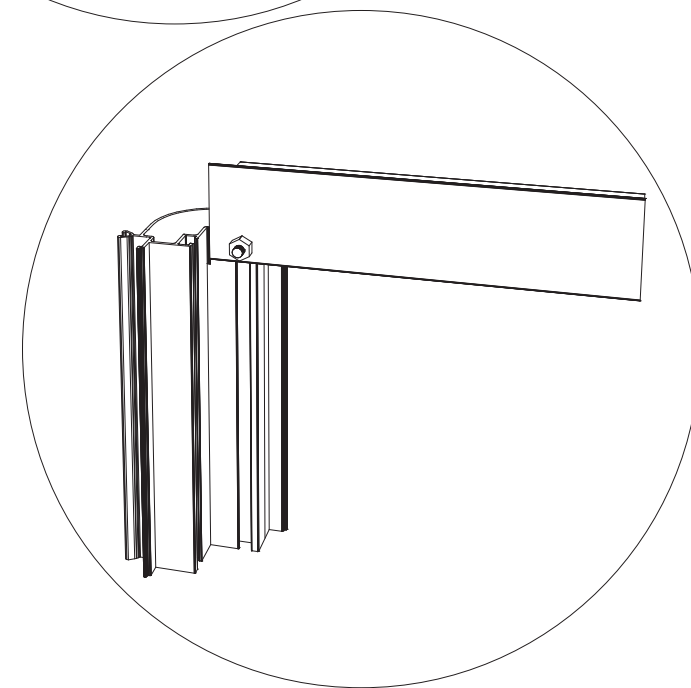

# Teileliste Micro

	Nr.	Teilenr.		Nr.	Teilenr.		Nr.	Teilenr.		Nr.	Teilenr.
	7	7151		17	L 40/40/2		1A	17552		9	L15/15/2
	2	11788		25	17666		12	7070		21	29577
	8	7633		27	B 18		18	17542		23	17703
	5	17548		4	17549		19	17543			
	58	12960		10	17541		20T	28513			

Breite (A)	Länge (B)
1610	2352
	3088
	3825
	4562

Falsch

Richtig

**Glas Abmessungen Euroserre Micro 161**

**Glashöhe: 1850**

			Seiten			Drehtür Micro	Dach			
			1850 x 730	1850 x 130	1850 x 475	1480 x 595	834 x 730	810 x 730	m <sup>2</sup>	m <sup>2</sup>
Euro-Micro	1,61m	x 2,36m	8	1	1	1	5	1	12,8	3,6
Euro-Micro	1,61m	x 3,09m	10	1	1	1	7	1	15,5	4,9
Euro-Micro	1,61m	x 3,80m	12	1	1	1	8	2	18,2	6,1
Euro-Micro	1,61m	x 4,57m	14	1	1	1	10	2	20,9	7,3
Euro-Micro	1,61m	x 5,30m	16	1	1	1	12	2	23,6	8,5
Euro-Micro	1,61m	x 6,04m	18	1	1	1	13	3	26,3	9,7
Euro-Micro	1,61m	x 6,77m	20	1	1	1	15	3	29,0	10,9
Euro-Micro	1,61m	x 7,53m	22	1	1	1	17	3	31,7	12,1
Euro-Micro	1,61m	x 8,30m	24	1	1	1	19	3	34,4	13,3

Dreieckscheiben  
2 x L + 2 x R

1,06 m<sup>2</sup>

Version 18.02.2016