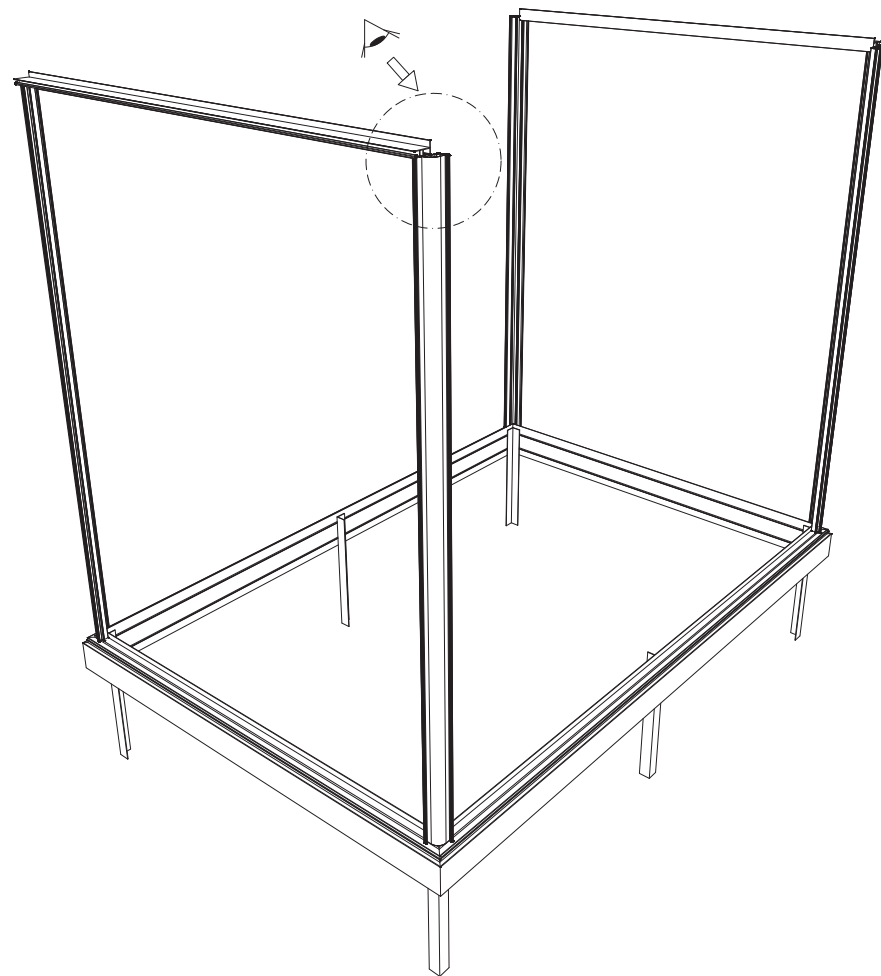

# Teileliste Micro

	Nr.	Teilenr.		Nr.	Teilenr.		Nr.	Teilenr.		Nr.	Teilenr.
	7	7151		17	L 40/40/2		1A	17552		9	L15/15/2
	2	11788		25	17666		12	7070		21	29577
	8	7633		27	B 18		18	17542		23	17703
	5	17548		4	17549		19	17543			
	58	12960		10	17541		20T	28513			

Breite (A)	Länge (B)
1610	2352
	3088
	3825
	4562

Falsch

Richtig

**Glas Abmessungen Euroserre Micro 161**

**Glashöhe: 1850**

			Seiten			Drehtür Micro	Dach			
			1850 x 730	1850 x 130	1850 x 475	1480 x 595	834 x 730	810 x 730	m <sup>2</sup>	m <sup>2</sup>
Euro-Micro	1,61m	x 2,36m	8	1	1	1	5	1	12,8	3,6
Euro-Micro	1,61m	x 3,09m	10	1	1	1	7	1	15,5	4,9
Euro-Micro	1,61m	x 3,80m	12	1	1	1	8	2	18,2	6,1
Euro-Micro	1,61m	x 4,57m	14	1	1	1	10	2	20,9	7,3
Euro-Micro	1,61m	x 5,30m	16	1	1	1	12	2	23,6	8,5
Euro-Micro	1,61m	x 6,04m	18	1	1	1	13	3	26,3	9,7
Euro-Micro	1,61m	x 6,77m	20	1	1	1	15	3	29,0	10,9
Euro-Micro	1,61m	x 7,53m	22	1	1	1	17	3	31,7	12,1
Euro-Micro	1,61m	x 8,30m	24	1	1	1	19	3	34,4	13,3

Dreieckscheiben  
2 x L + 2 x R

1,06 m<sup>2</sup>

Version 18.02.2016