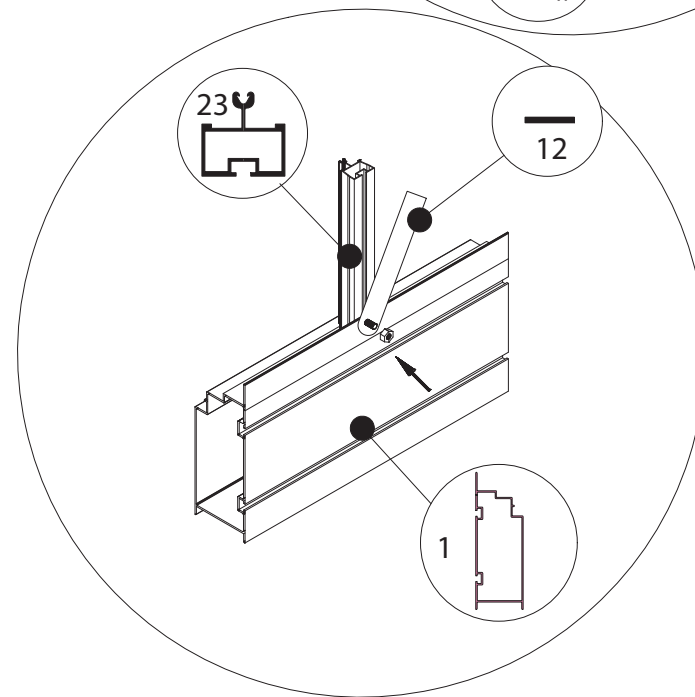

Breite (A)	Länge (B)
1610	2352
	3088
	3825
	4562

Falsch

Richtig

**Glas Abmessungen Euroserre Micro 161**

**Glashöhe: 1850**

			Seiten			Drehtür Micro	Dach			
			1850 x 730	1850 x 130	1850 x 475	1480 x 595	834 x 730	810 x 730	m <sup>2</sup>	m <sup>2</sup>
Euro-Micro	1,61m	x 2,36m	8	1	1	1	5	1	12,8	3,6
Euro-Micro	1,61m	x 3,09m	10	1	1	1	7	1	15,5	4,9
Euro-Micro	1,61m	x 3,80m	12	1	1	1	8	2	18,2	6,1
Euro-Micro	1,61m	x 4,57m	14	1	1	1	10	2	20,9	7,3
Euro-Micro	1,61m	x 5,30m	16	1	1	1	12	2	23,6	8,5
Euro-Micro	1,61m	x 6,04m	18	1	1	1	13	3	26,3	9,7
Euro-Micro	1,61m	x 6,77m	20	1	1	1	15	3	29,0	10,9
Euro-Micro	1,61m	x 7,53m	22	1	1	1	17	3	31,7	12,1
Euro-Micro	1,61m	x 8,30m	24	1	1	1	19	3	34,4	13,3

Dreieckscheiben  
2 x L + 2 x R

1,06 m<sup>2</sup>

Version 18.02.2016