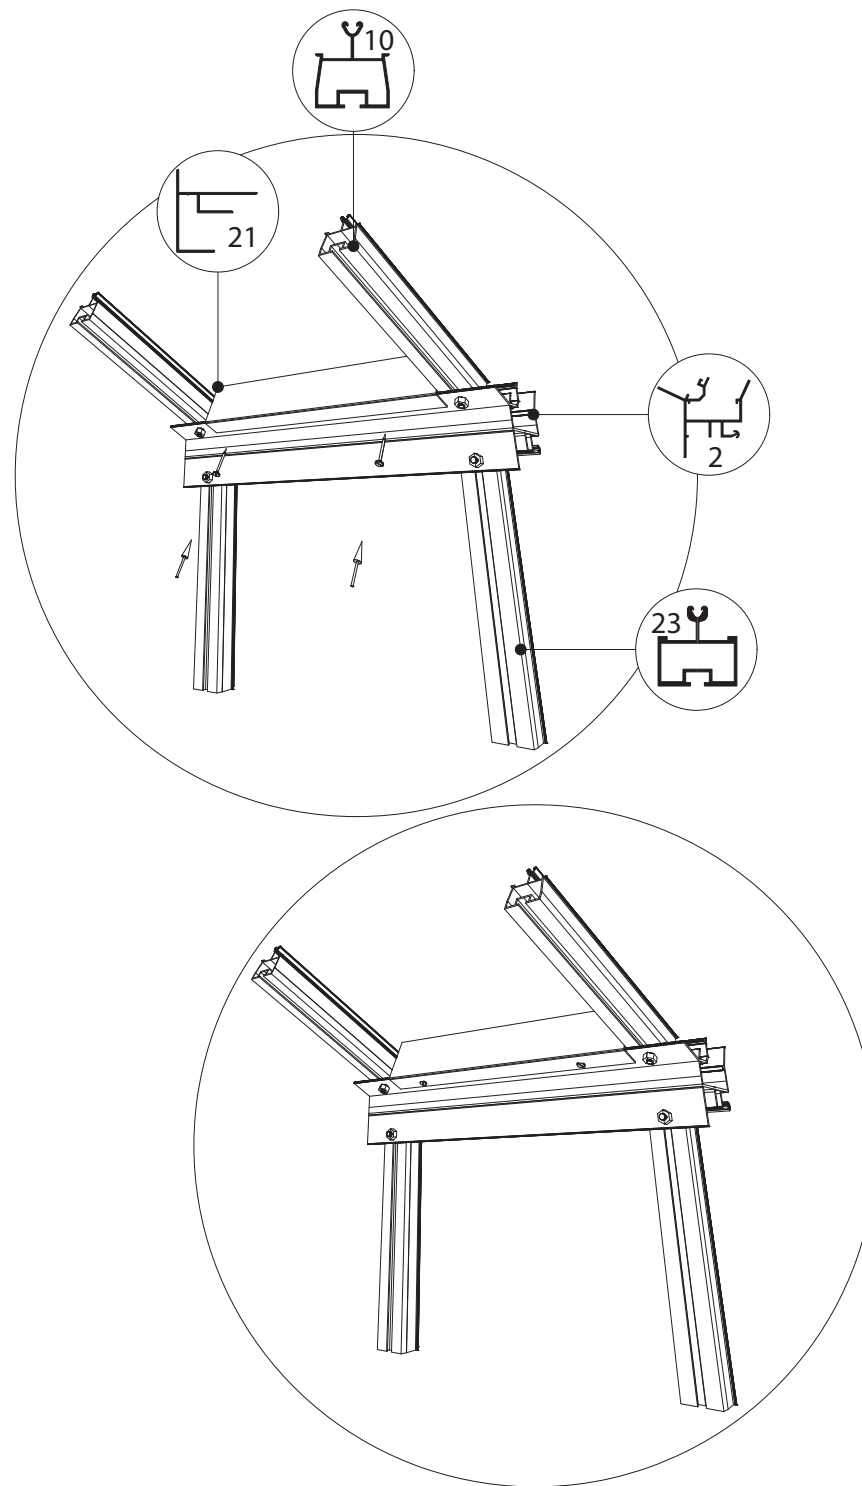

# Teileliste Micro

	Nr.	Teilenr.		Nr.	Teilenr.		Nr.	Teilenr.		Nr.	Teilenr.
	7	7151		17	L 40/40/2		1A	17552		9	L15/15/2
	2	11788		25	17666		12	7070		21	29577
	8	7633		27	B 18		18	17542		23	17703
	5	17548		4	17549		19	17543			
	58	12960		10	17541		20T	28513			

Breite (A)	Länge (B)
1610	2352
	3088
	3825
	4562

Falsch

Richtig

**Glas Abmessungen Euroserre Micro 161**

**Glashöhe: 1850**

			Seiten			Drehtür Micro	Dach			
			1850 x 730	1850 x 130	1850 x 475	1480 x 595	834 x 730	810 x 730	m <sup>2</sup>	m <sup>2</sup>
Euro-Micro	1,61m	x 2,36m	8	1	1	1	5	1	12,8	3,6
Euro-Micro	1,61m	x 3,09m	10	1	1	1	7	1	15,5	4,9
Euro-Micro	1,61m	x 3,80m	12	1	1	1	8	2	18,2	6,1
Euro-Micro	1,61m	x 4,57m	14	1	1	1	10	2	20,9	7,3
Euro-Micro	1,61m	x 5,30m	16	1	1	1	12	2	23,6	8,5
Euro-Micro	1,61m	x 6,04m	18	1	1	1	13	3	26,3	9,7
Euro-Micro	1,61m	x 6,77m	20	1	1	1	15	3	29,0	10,9
Euro-Micro	1,61m	x 7,53m	22	1	1	1	17	3	31,7	12,1
Euro-Micro	1,61m	x 8,30m	24	1	1	1	19	3	34,4	13,3

Dreieckscheiben  
2 x L + 2 x R

1,06 m<sup>2</sup>

Version 18.02.2016