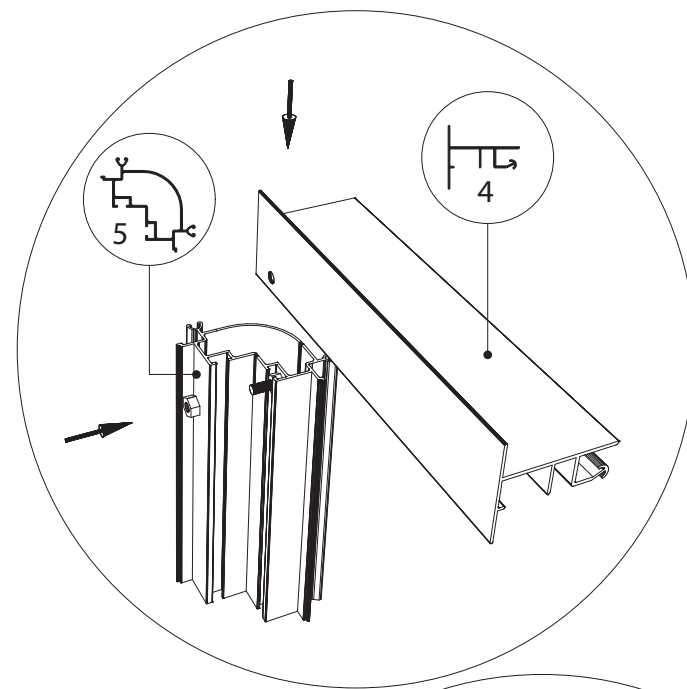

# Teileliste Micro

	Nr.	Teilenr.		Nr.	Teilenr.		Nr.	Teilenr.		Nr.	Teilenr.
	7	7151		17	L 40/40/2		1A	17552		9	L15/15/2
	2	11788		25	17666		12	7070		21	29577
	8	7633		27	B 18		18	17542		23	17703
	5	17548		4	17549		19	17543			
	58	12960		10	17541		20T	28513			

Breite (A)	Länge (B)
1610	2352
	3088
	3825
	4562

Falsch

Richtig

**Glas Abmessungen Euroserre Micro 161**

**Glashöhe: 1850**

			Seiten			Drehtür Micro	Dach			
			1850 x 730	1850 x 130	1850 x 475	1480 x 595	834 x 730	810 x 730	m <sup>2</sup>	m <sup>2</sup>
Euro-Micro	1,61m	x 2,36m	8	1	1	1	5	1	12,8	3,6
Euro-Micro	1,61m	x 3,09m	10	1	1	1	7	1	15,5	4,9
Euro-Micro	1,61m	x 3,80m	12	1	1	1	8	2	18,2	6,1
Euro-Micro	1,61m	x 4,57m	14	1	1	1	10	2	20,9	7,3
Euro-Micro	1,61m	x 5,30m	16	1	1	1	12	2	23,6	8,5
Euro-Micro	1,61m	x 6,04m	18	1	1	1	13	3	26,3	9,7
Euro-Micro	1,61m	x 6,77m	20	1	1	1	15	3	29,0	10,9
Euro-Micro	1,61m	x 7,53m	22	1	1	1	17	3	31,7	12,1
Euro-Micro	1,61m	x 8,30m	24	1	1	1	19	3	34,4	13,3

Dreieckscheiben  
2 x L + 2 x R

1,06 m<sup>2</sup>

Version 18.02.2016