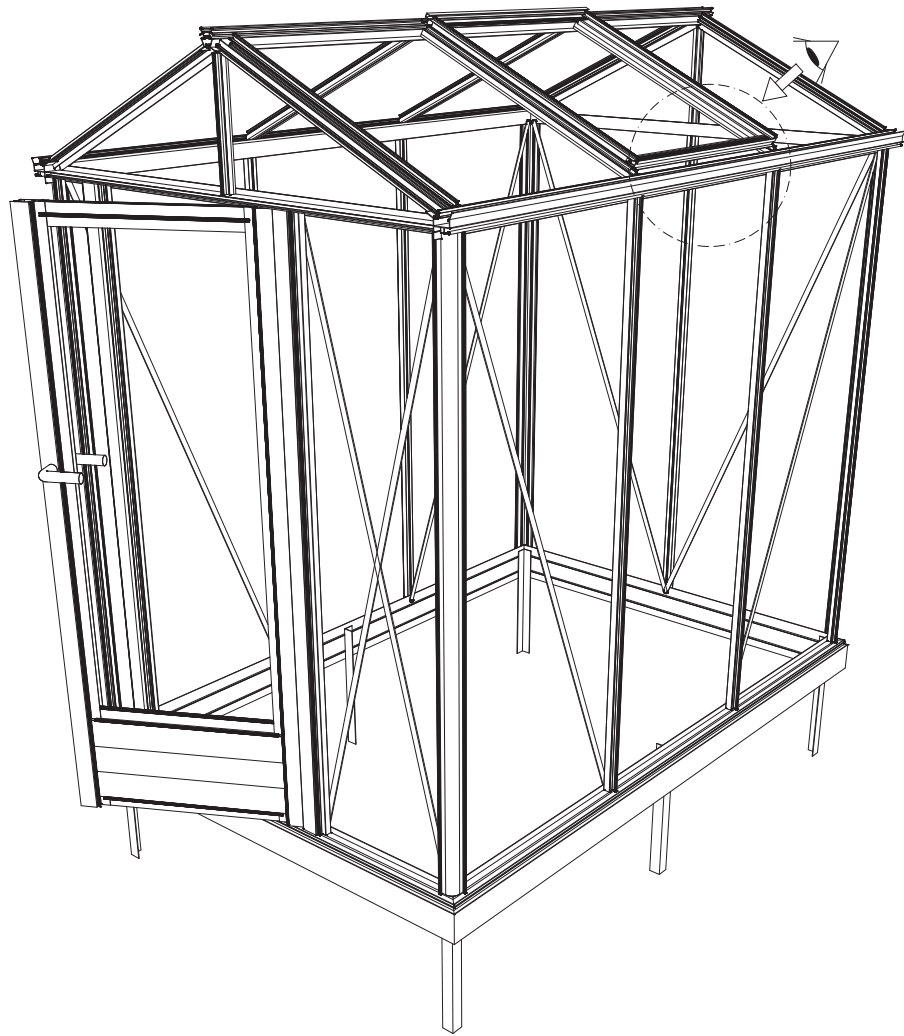

Breite (A)	Länge (B)
1610	2352
	3088
	3825
	4562

Falsch

Richtig

**Glas Abmessungen Euroserre Micro 161**

**Glashöhe: 1850**

			Seiten			Drehtür Micro	Dach			
			1850 x 730	1850 x 130	1850 x 475	1480 x 595	834 x 730	810 x 730	m <sup>2</sup>	m <sup>2</sup>
Euro-Micro	1,61m	x 2,36m	8	1	1	1	5	1	12,8	3,6
Euro-Micro	1,61m	x 3,09m	10	1	1	1	7	1	15,5	4,9
Euro-Micro	1,61m	x 3,80m	12	1	1	1	8	2	18,2	6,1
Euro-Micro	1,61m	x 4,57m	14	1	1	1	10	2	20,9	7,3
Euro-Micro	1,61m	x 5,30m	16	1	1	1	12	2	23,6	8,5
Euro-Micro	1,61m	x 6,04m	18	1	1	1	13	3	26,3	9,7
Euro-Micro	1,61m	x 6,77m	20	1	1	1	15	3	29,0	10,9
Euro-Micro	1,61m	x 7,53m	22	1	1	1	17	3	31,7	12,1
Euro-Micro	1,61m	x 8,30m	24	1	1	1	19	3	34,4	13,3

Dreieckscheiben  
2 x L + 2 x R

1,06 m<sup>2</sup>

Version 18.02.2016