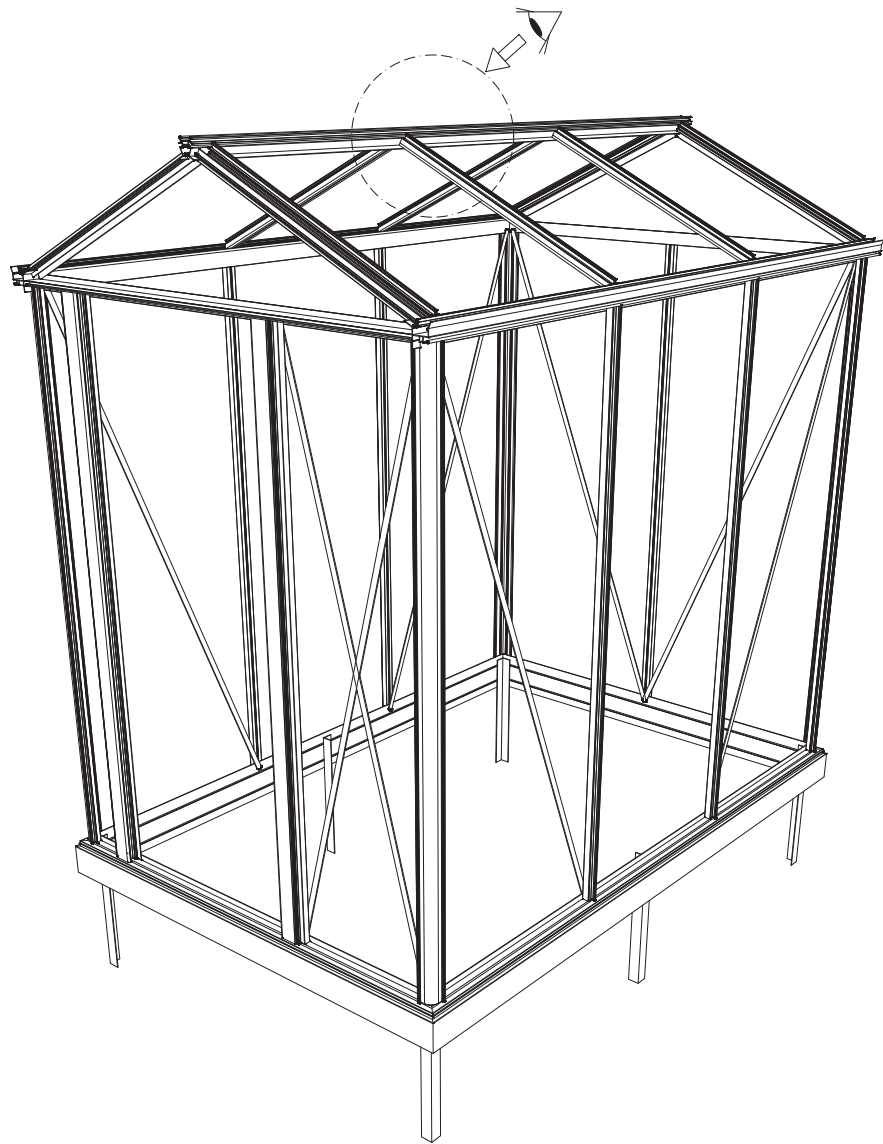

# Teileliste Micro

	Nr.	Teilenr.		Nr.	Teilenr.		Nr.	Teilenr.		Nr.	Teilenr.
	7	7151		17	L 40/40/2		1A	17552		9	L15/15/2
	2	11788		25	17666		12	7070		21	29577
	8	7633		27	B 18		18	17542		23	17703
	5	17548		4	17549		19	17543			
	58	12960		10	17541		20T	28513			

Breite (A)	Länge (B)
1610	2352
	3088
	3825
	4562

Falsch

Richtig

**Glas Abmessungen Euroserre Micro 161**

**Glashöhe: 1850**

			Seiten			Drehtür Micro	Dach			
			1850 x 730	1850 x 130	1850 x 475	1480 x 595	834 x 730	810 x 730	m <sup>2</sup>	m <sup>2</sup>
Euro-Micro	1,61m	x 2,36m	8	1	1	1	5	1	12,8	3,6
Euro-Micro	1,61m	x 3,09m	10	1	1	1	7	1	15,5	4,9
Euro-Micro	1,61m	x 3,80m	12	1	1	1	8	2	18,2	6,1
Euro-Micro	1,61m	x 4,57m	14	1	1	1	10	2	20,9	7,3
Euro-Micro	1,61m	x 5,30m	16	1	1	1	12	2	23,6	8,5
Euro-Micro	1,61m	x 6,04m	18	1	1	1	13	3	26,3	9,7
Euro-Micro	1,61m	x 6,77m	20	1	1	1	15	3	29,0	10,9
Euro-Micro	1,61m	x 7,53m	22	1	1	1	17	3	31,7	12,1
Euro-Micro	1,61m	x 8,30m	24	1	1	1	19	3	34,4	13,3

Dreieckscheiben  
2 x L + 2 x R

1,06 m<sup>2</sup>

Version 18.02.2016