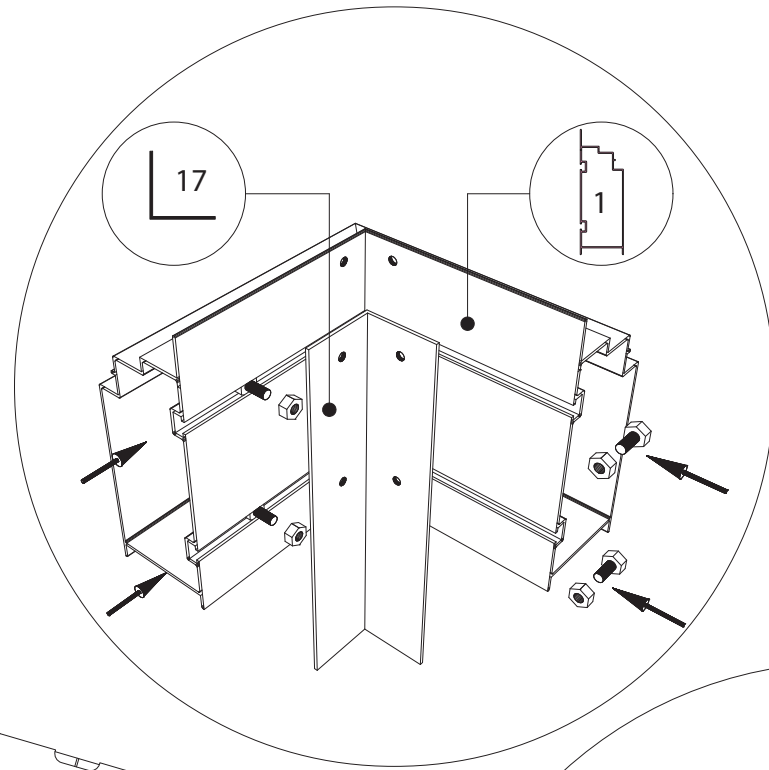

# Teileliste Micro

	Nr.	Teilenr.		Nr.	Teilenr.		Nr.	Teilenr.		Nr.	Teilenr.
	7	7151		17	L 40/40/2		1A	17552		9	L15/15/2
	2	11788		25	17666		12	7070		21	29577
	8	7633		27	B 18		18	17542		23	17703
	5	17548		4	17549		19	17543			
	58	12960		10	17541		20T	28513			

Breite (A)	Länge (B)
1610	2352
	3088
	3825
	4562

Falsch

Richtig

**Glas Abmessungen Euroserre Micro 161**

**Glashöhe: 1850**

			Seiten			Drehtür Micro	Dach			
			1850 x 730	1850 x 130	1850 x 475	1480 x 595	834 x 730	810 x 730	m <sup>2</sup>	m <sup>2</sup>
Euro-Micro	1,61m	x 2,36m	8	1	1	1	5	1	12,8	3,6
Euro-Micro	1,61m	x 3,09m	10	1	1	1	7	1	15,5	4,9
Euro-Micro	1,61m	x 3,80m	12	1	1	1	8	2	18,2	6,1
Euro-Micro	1,61m	x 4,57m	14	1	1	1	10	2	20,9	7,3
Euro-Micro	1,61m	x 5,30m	16	1	1	1	12	2	23,6	8,5
Euro-Micro	1,61m	x 6,04m	18	1	1	1	13	3	26,3	9,7
Euro-Micro	1,61m	x 6,77m	20	1	1	1	15	3	29,0	10,9
Euro-Micro	1,61m	x 7,53m	22	1	1	1	17	3	31,7	12,1
Euro-Micro	1,61m	x 8,30m	24	1	1	1	19	3	34,4	13,3

Dreieckscheiben  
2 x L + 2 x R

1,06 m<sup>2</sup>

Version 18.02.2016