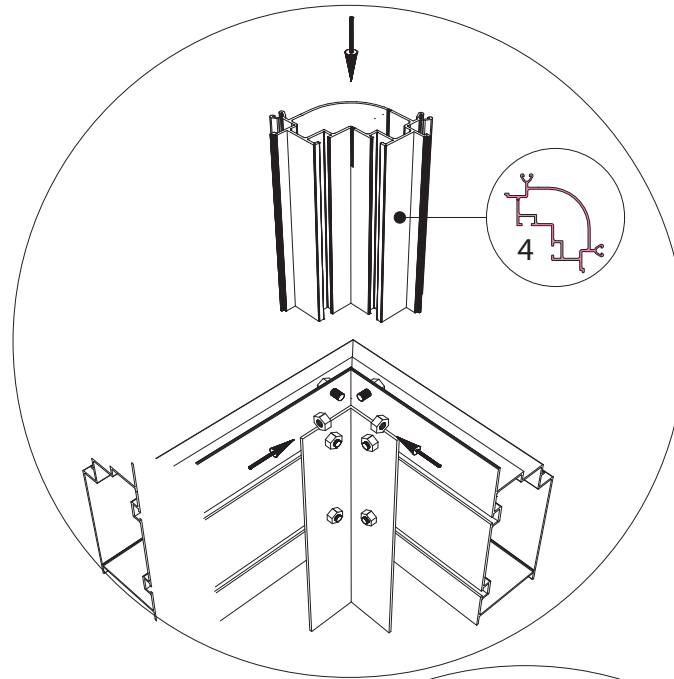

# Teileliste Micro

	Nr.	Teilenr.		Nr.	Teilenr.		Nr.	Teilenr.		Nr.	Teilenr.
	7	7151		17	L 40/40/2		1A	17552		9	L15/15/2
	2	11788		25	17666		12	7070		21	29577
	8	7633		27	B 18		18	17542		23	17703
	5	17548		4	17549		19	17543			
	58	12960		10	17541		20T	28513			

Breite (A)	Länge (B)
1610	2352
	3088
	3825
	4562

Falsch

Richtig

**Glas Abmessungen Euroserre Micro 161**

**Glashöhe: 1850**

			Seiten			Drehtür Micro	Dach			
			1850 x 730	1850 x 130	1850 x 475	1480 x 595	834 x 730	810 x 730	m <sup>2</sup>	m <sup>2</sup>
Euro-Micro	1,61m	x 2,36m	8	1	1	1	5	1	12,8	3,6
Euro-Micro	1,61m	x 3,09m	10	1	1	1	7	1	15,5	4,9
Euro-Micro	1,61m	x 3,80m	12	1	1	1	8	2	18,2	6,1
Euro-Micro	1,61m	x 4,57m	14	1	1	1	10	2	20,9	7,3
Euro-Micro	1,61m	x 5,30m	16	1	1	1	12	2	23,6	8,5
Euro-Micro	1,61m	x 6,04m	18	1	1	1	13	3	26,3	9,7
Euro-Micro	1,61m	x 6,77m	20	1	1	1	15	3	29,0	10,9
Euro-Micro	1,61m	x 7,53m	22	1	1	1	17	3	31,7	12,1
Euro-Micro	1,61m	x 8,30m	24	1	1	1	19	3	34,4	13,3