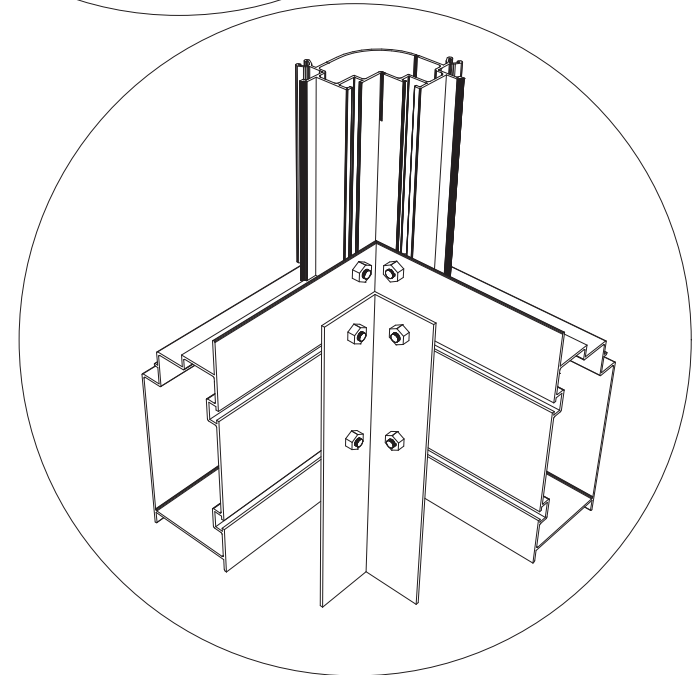

# Teileliste Micro

	Nr.	Teilenr.		Nr.	Teilenr.		Nr.	Teilenr.		Nr.	Teilenr.
	7	7151		17	L 40/40/2		1A	17552		9	L15/15/2
	2	11788		25	17666		12	7070		21	29577
	8	7633		27	B 18		18	17542		23	17703
	5	17548		4	17549		19	17543			
	58	12960		10	17541		20T	28513			

Breite (A)	Länge (B)
1610	2352
	3088
	3825
	4562

Falsch

Richtig

**Glas Abmessungen Euroserre Micro 161**

**Glashöhe: 1850**

			Seiten			Drehtür Micro	Dach			
			1850 x 730	1850 x 130	1850 x 475	1480 x 595	834 x 730	810 x 730	m <sup>2</sup>	m <sup>2</sup>
Euro-Micro	1,61m	x 2,36m	8	1	1	1	5	1	12,8	3,6
Euro-Micro	1,61m	x 3,09m	10	1	1	1	7	1	15,5	4,9
Euro-Micro	1,61m	x 3,80m	12	1	1	1	8	2	18,2	6,1
Euro-Micro	1,61m	x 4,57m	14	1	1	1	10	2	20,9	7,3
Euro-Micro	1,61m	x 5,30m	16	1	1	1	12	2	23,6	8,5
Euro-Micro	1,61m	x 6,04m	18	1	1	1	13	3	26,3	9,7
Euro-Micro	1,61m	x 6,77m	20	1	1	1	15	3	29,0	10,9
Euro-Micro	1,61m	x 7,53m	22	1	1	1	17	3	31,7	12,1
Euro-Micro	1,61m	x 8,30m	24	1	1	1	19	3	34,4	13,3