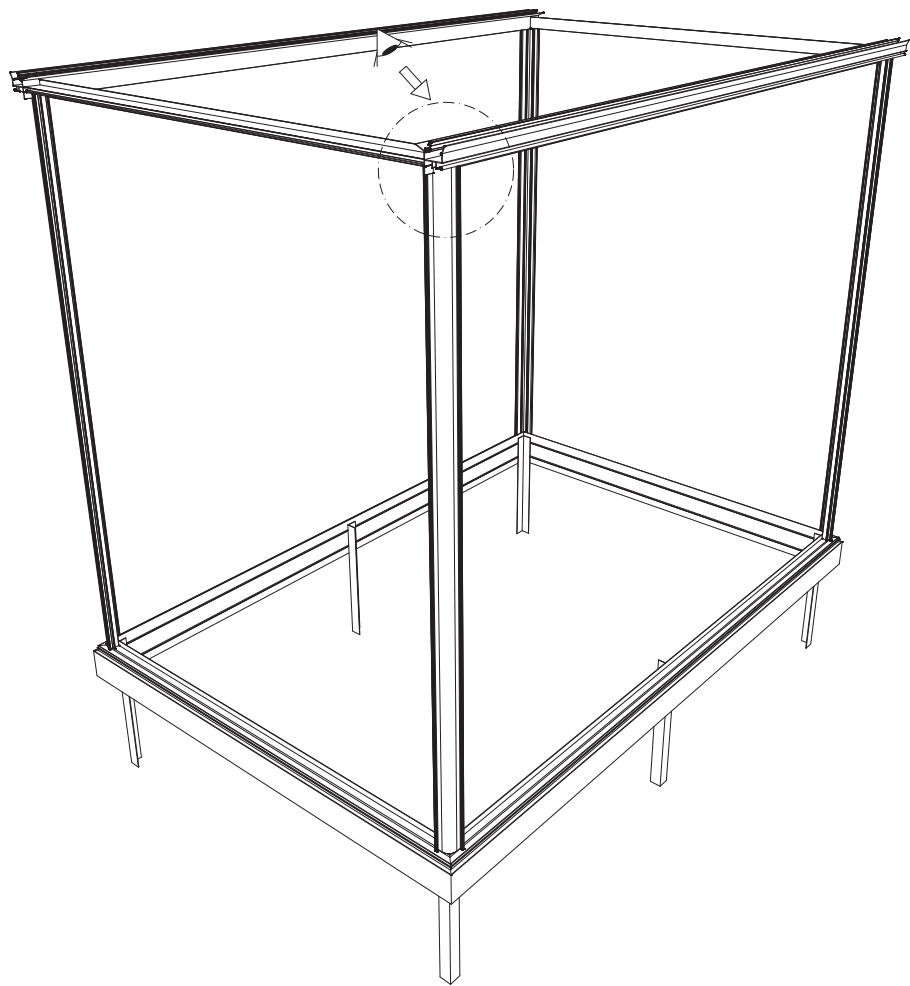

# Teileliste Micro

	Nr.	Teilenr.		Nr.	Teilenr.		Nr.	Teilenr.		Nr.	Teilenr.
	7	7151		17	L 40/40/2		1A	17552		9	L15/15/2
	2	11788		25	17666		12	7070		21	29577
	8	7633		27	B 18		18	17542		23	17703
	5	17548		4	17549		19	17543			
	58	12960		10	17541		20T	28513			

Breite (A)	Länge (B)
1610	2352
	3088
	3825
	4562

Falsch

Richtig

**Glas Abmessungen Euroserre Micro 161**

**Glashöhe: 1850**

			Seiten			Drehtür Micro	Dach			
			1850 x 730	1850 x 130	1850 x 475	1480 x 595	834 x 730	810 x 730	m <sup>2</sup>	m <sup>2</sup>
Euro-Micro	1,61m	x 2,36m	8	1	1	1	5	1	12,8	3,6
Euro-Micro	1,61m	x 3,09m	10	1	1	1	7	1	15,5	4,9
Euro-Micro	1,61m	x 3,80m	12	1	1	1	8	2	18,2	6,1
Euro-Micro	1,61m	x 4,57m	14	1	1	1	10	2	20,9	7,3
Euro-Micro	1,61m	x 5,30m	16	1	1	1	12	2	23,6	8,5
Euro-Micro	1,61m	x 6,04m	18	1	1	1	13	3	26,3	9,7
Euro-Micro	1,61m	x 6,77m	20	1	1	1	15	3	29,0	10,9
Euro-Micro	1,61m	x 7,53m	22	1	1	1	17	3	31,7	12,1
Euro-Micro	1,61m	x 8,30m	24	1	1	1	19	3	34,4	13,3

Dreieckscheiben  
2 x L + 2 x R

1,06 m<sup>2</sup>

Version 18.02.2016