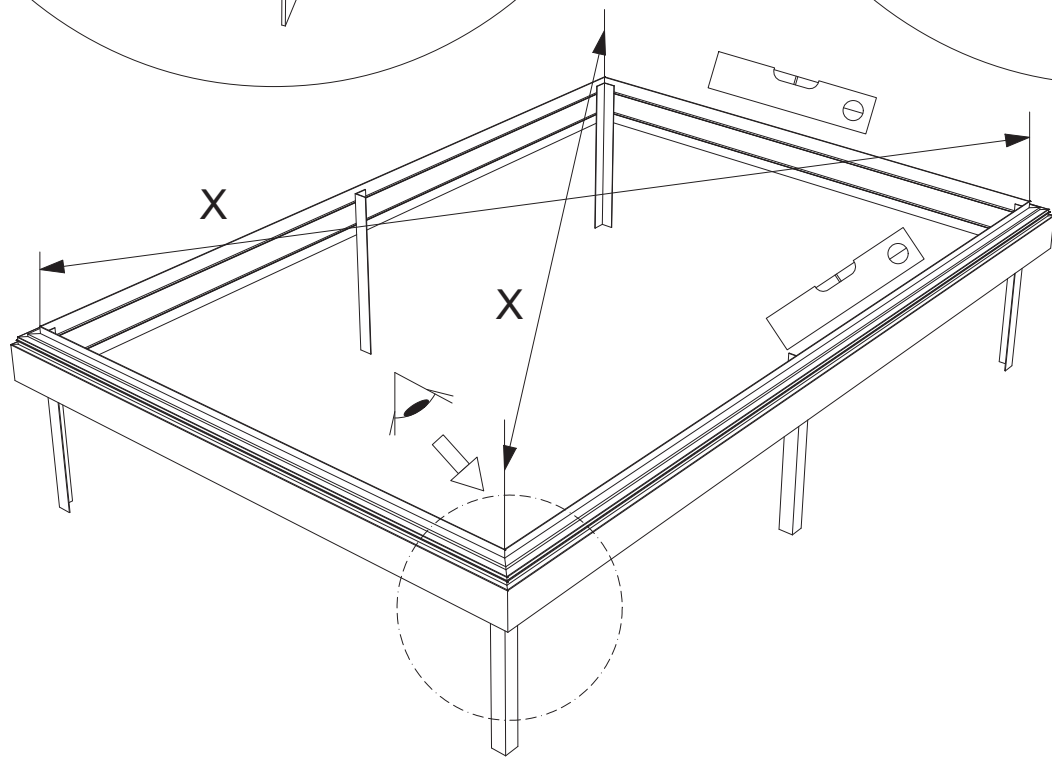

# Teileliste Micro

	Nr.	Teilenr.		Nr.	Teilenr.		Nr.	Teilenr.		Nr.	Teilenr.
	7	7151		17	L 40/40/2		1A	17552		9	L15/15/2
	2	11788		25	17666		12	7070		21	29577
	8	7633		27	B 18		18	17542		23	17703
	5	17548		4	17549		19	17543			
	58	12960		10	17541		20T	28513			

Breite (A)	Länge (B)
1610	2352
	3088
	3825
	4562

Falsch

Richtig

**Glas Abmessungen Euroserre Micro 161**

**Glashöhe: 1850**

			Seiten			Drehtür Micro	Dach			
			1850 x 730	1850 x 130	1850 x 475	1480 x 595	834 x 730	810 x 730	m <sup>2</sup>	m <sup>2</sup>
Euro-Micro	1,61m	x 2,36m	8	1	1	1	5	1	12,8	3,6
Euro-Micro	1,61m	x 3,09m	10	1	1	1	7	1	15,5	4,9
Euro-Micro	1,61m	x 3,80m	12	1	1	1	8	2	18,2	6,1
Euro-Micro	1,61m	x 4,57m	14	1	1	1	10	2	20,9	7,3
Euro-Micro	1,61m	x 5,30m	16	1	1	1	12	2	23,6	8,5
Euro-Micro	1,61m	x 6,04m	18	1	1	1	13	3	26,3	9,7
Euro-Micro	1,61m	x 6,77m	20	1	1	1	15	3	29,0	10,9
Euro-Micro	1,61m	x 7,53m	22	1	1	1	17	3	31,7	12,1
Euro-Micro	1,61m	x 8,30m	24	1	1	1	19	3	34,4	13,3

Dreieckscheiben  
2 x L + 2 x R

1,06 m<sup>2</sup>

Version 18.02.2016