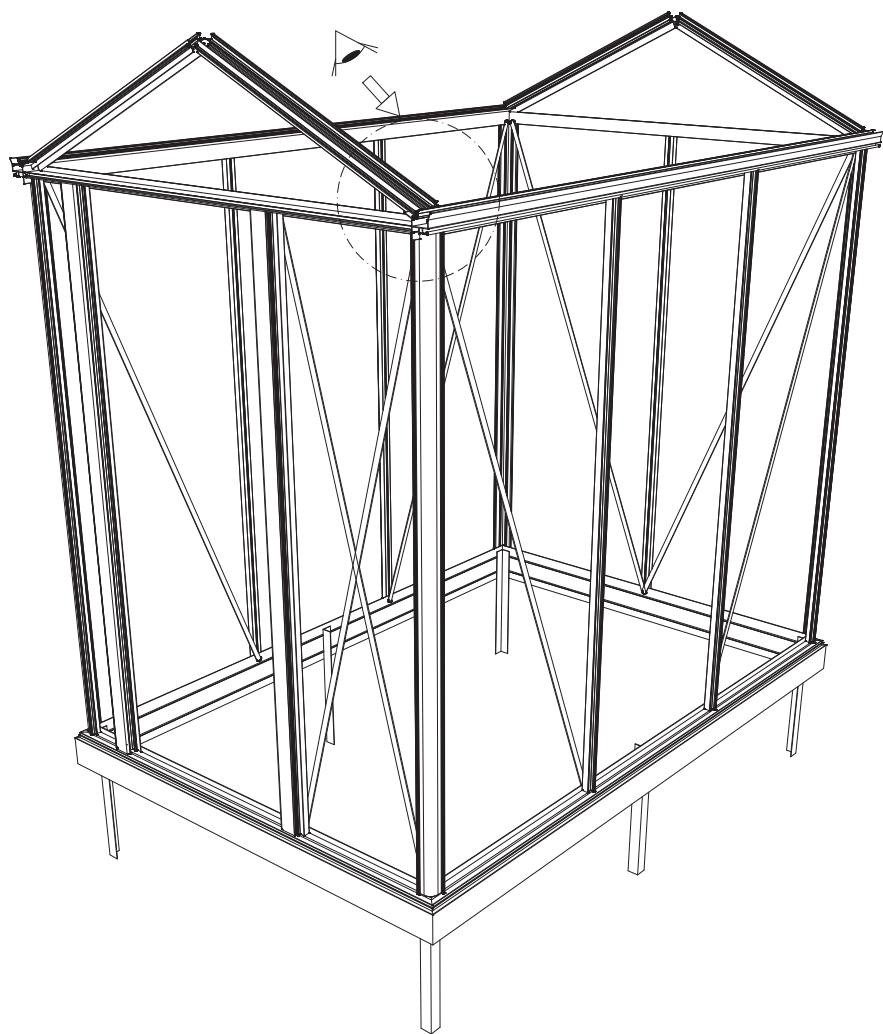

Breite (A)	Länge (B)
1610	2352
	3088
	3825
	4562

Falsch

Richtig

**Glas Abmessungen Euroserre Micro 161**

**Glashöhe: 1850**

			Seiten			Drehtür Micro	Dach			
			1850 x 730	1850 x 130	1850 x 475	1480 x 595	834 x 730	810 x 730	m <sup>2</sup>	m <sup>2</sup>
Euro-Micro	1,61m	x 2,36m	8	1	1	1	5	1	12,8	3,6
Euro-Micro	1,61m	x 3,09m	10	1	1	1	7	1	15,5	4,9
Euro-Micro	1,61m	x 3,80m	12	1	1	1	8	2	18,2	6,1
Euro-Micro	1,61m	x 4,57m	14	1	1	1	10	2	20,9	7,3
Euro-Micro	1,61m	x 5,30m	16	1	1	1	12	2	23,6	8,5
Euro-Micro	1,61m	x 6,04m	18	1	1	1	13	3	26,3	9,7
Euro-Micro	1,61m	x 6,77m	20	1	1	1	15	3	29,0	10,9
Euro-Micro	1,61m	x 7,53m	22	1	1	1	17	3	31,7	12,1
Euro-Micro	1,61m	x 8,30m	24	1	1	1	19	3	34,4	13,3

Dreieckscheiben  
2 x L + 2 x R

1,06 m<sup>2</sup>

Version 18.02.2016