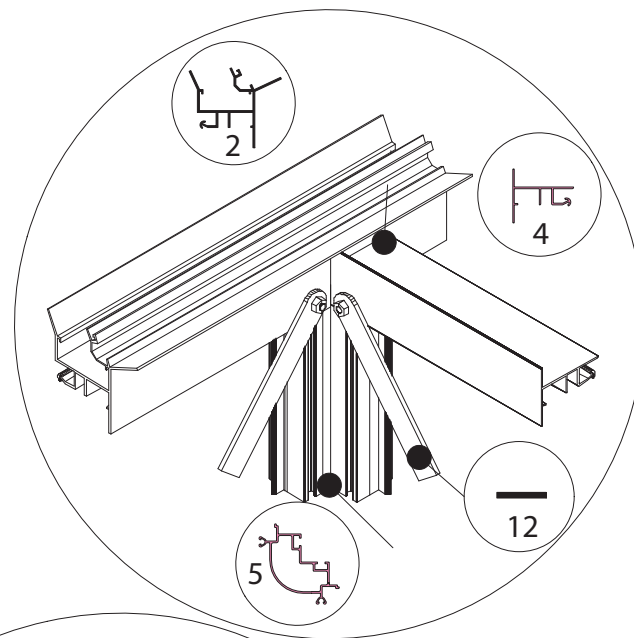

# Teileliste Micro

	Nr.	Teilenr.		Nr.	Teilenr.		Nr.	Teilenr.		Nr.	Teilenr.
	7	7151		17	L 40/40/2		1A	17552		9	L15/15/2
	2	11788		25	17666		12	7070		21	29577
	8	7633		27	B 18		18	17542		23	17703
	5	17548		4	17549		19	17543			
	58	12960		10	17541		20T	28513			

Breite (A)	Länge (B)
1610	2352
	3088
	3825
	4562

Falsch

Richtig

**Glas Abmessungen Euroserre Micro 161**

**Glashöhe: 1850**

			Seiten			Drehtür Micro	Dach			
			1850 x 730	1850 x 130	1850 x 475	1480 x 595	834 x 730	810 x 730	m <sup>2</sup>	m <sup>2</sup>
Euro-Micro	1,61m	x 2,36m	8	1	1	1	5	1	12,8	3,6
Euro-Micro	1,61m	x 3,09m	10	1	1	1	7	1	15,5	4,9
Euro-Micro	1,61m	x 3,80m	12	1	1	1	8	2	18,2	6,1
Euro-Micro	1,61m	x 4,57m	14	1	1	1	10	2	20,9	7,3
Euro-Micro	1,61m	x 5,30m	16	1	1	1	12	2	23,6	8,5
Euro-Micro	1,61m	x 6,04m	18	1	1	1	13	3	26,3	9,7
Euro-Micro	1,61m	x 6,77m	20	1	1	1	15	3	29,0	10,9
Euro-Micro	1,61m	x 7,53m	22	1	1	1	17	3	31,7	12,1
Euro-Micro	1,61m	x 8,30m	24	1	1	1	19	3	34,4	13,3

Dreieckscheiben  
2 x L + 2 x R

1,06 m<sup>2</sup>

Version 18.02.2016