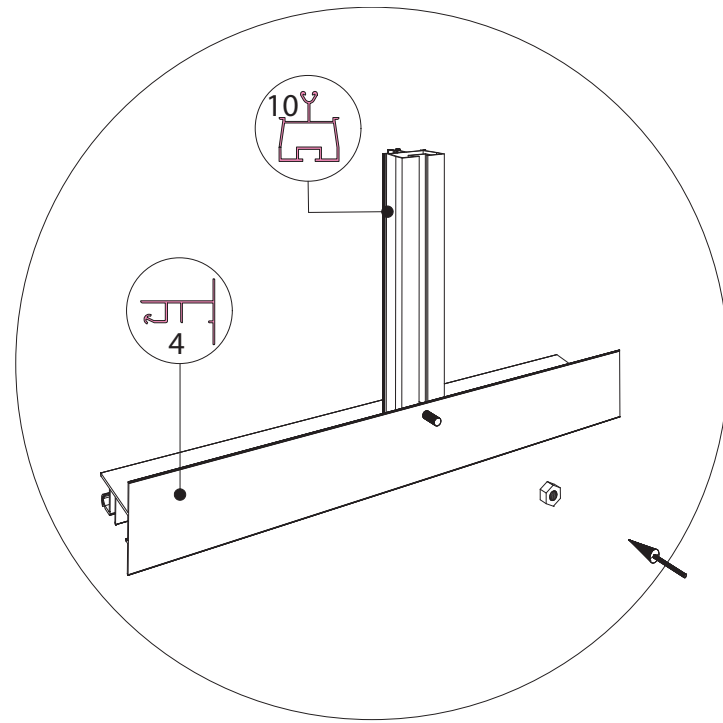

# Teileliste Micro

	Nr.	Teilenr.		Nr.	Teilenr.		Nr.	Teilenr.		Nr.	Teilenr.
	7	7151		17	L 40/40/2		1A	17552		9	L15/15/2
	2	11788		25	17666		12	7070		21	29577
	8	7633		27	B 18		18	17542		23	17703
	5	17548		4	17549		19	17543			
	58	12960		10	17541		20T	28513			

Breite (A)	Länge (B)
1610	2352
	3088
	3825
	4562

Falsch

Richtig

**Glas Abmessungen Euroserre Micro 161**

**Glashöhe: 1850**

			Seiten			Drehtür Micro	Dach			
			1850 x 730	1850 x 130	1850 x 475	1480 x 595	834 x 730	810 x 730	m <sup>2</sup>	m <sup>2</sup>
Euro-Micro	1,61m	x 2,36m	8	1	1	1	5	1	12,8	3,6
Euro-Micro	1,61m	x 3,09m	10	1	1	1	7	1	15,5	4,9
Euro-Micro	1,61m	x 3,80m	12	1	1	1	8	2	18,2	6,1
Euro-Micro	1,61m	x 4,57m	14	1	1	1	10	2	20,9	7,3
Euro-Micro	1,61m	x 5,30m	16	1	1	1	12	2	23,6	8,5
Euro-Micro	1,61m	x 6,04m	18	1	1	1	13	3	26,3	9,7
Euro-Micro	1,61m	x 6,77m	20	1	1	1	15	3	29,0	10,9
Euro-Micro	1,61m	x 7,53m	22	1	1	1	17	3	31,7	12,1
Euro-Micro	1,61m	x 8,30m	24	1	1	1	19	3	34,4	13,3

Dreieckscheiben  
2 x L + 2 x R

1,06 m<sup>2</sup>

Version 18.02.2016