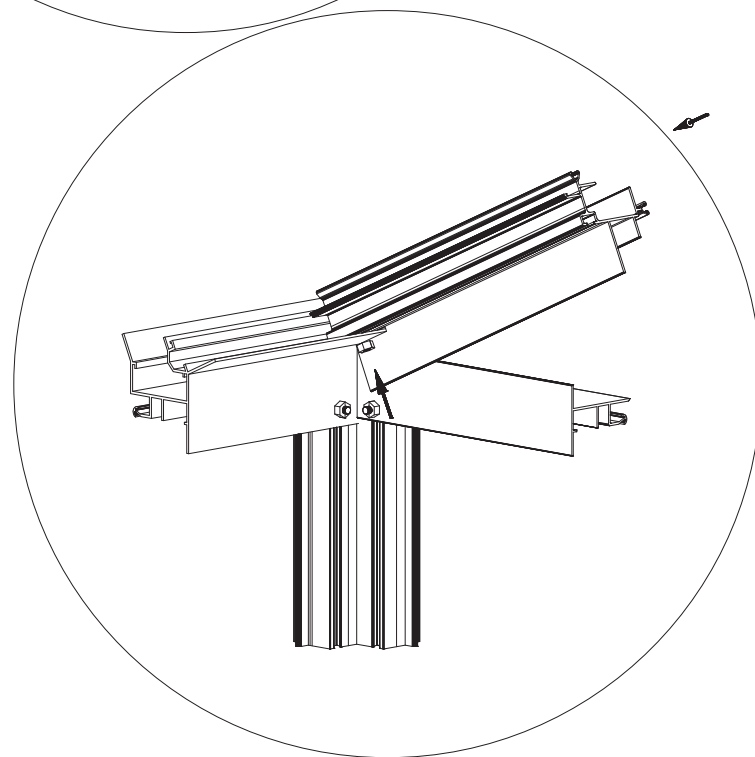

# Teileliste Micro

	Nr.	Teilenr.		Nr.	Teilenr.		Nr.	Teilenr.		Nr.	Teilenr.
	7	7151		17	L 40/40/2		1A	17552		9	L15/15/2
	2	11788		25	17666		12	7070		21	29577
	8	7633		27	B 18		18	17542		23	17703
	5	17548		4	17549		19	17543			
	58	12960		10	17541		20T	28513			

Breite (A)	Länge (B)
1610	2352
	3088
	3825
	4562

Falsch

Richtig

**Glas Abmessungen Euroserre Micro 161**

**Glashöhe: 1850**

			Seiten			Drehtür Micro	Dach			
			1850 x 730	1850 x 130	1850 x 475	1480 x 595	834 x 730	810 x 730	m <sup>2</sup>	m <sup>2</sup>
Euro-Micro	1,61m	x 2,36m	8	1	1	1	5	1	12,8	3,6
Euro-Micro	1,61m	x 3,09m	10	1	1	1	7	1	15,5	4,9
Euro-Micro	1,61m	x 3,80m	12	1	1	1	8	2	18,2	6,1
Euro-Micro	1,61m	x 4,57m	14	1	1	1	10	2	20,9	7,3
Euro-Micro	1,61m	x 5,30m	16	1	1	1	12	2	23,6	8,5
Euro-Micro	1,61m	x 6,04m	18	1	1	1	13	3	26,3	9,7
Euro-Micro	1,61m	x 6,77m	20	1	1	1	15	3	29,0	10,9
Euro-Micro	1,61m	x 7,53m	22	1	1	1	17	3	31,7	12,1
Euro-Micro	1,61m	x 8,30m	24	1	1	1	19	3	34,4	13,3

Dreieckscheiben  
2 x L + 2 x R

1,06 m<sup>2</sup>

Version 18.02.2016