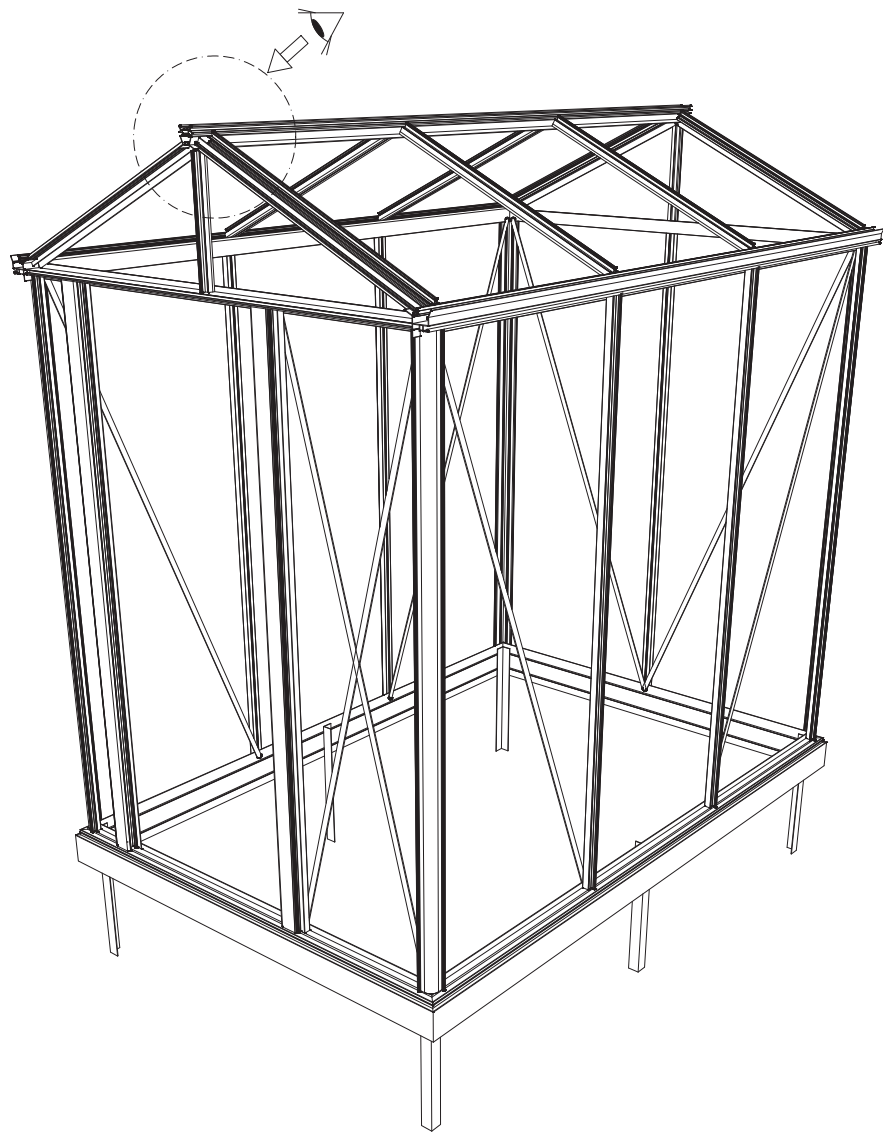

Breite (A)	Länge (B)
1610	2352
	3088
	3825
	4562

Falsch

Richtig

**Glas Abmessungen Euroserre Micro 161**

**Glashöhe: 1850**

			Seiten			Drehtür Micro	Dach			
			1850 x 730	1850 x 130	1850 x 475	1480 x 595	834 x 730	810 x 730	m <sup>2</sup>	m <sup>2</sup>
Euro-Micro	1,61m	x 2,36m	8	1	1	1	5	1	12,8	3,6
Euro-Micro	1,61m	x 3,09m	10	1	1	1	7	1	15,5	4,9
Euro-Micro	1,61m	x 3,80m	12	1	1	1	8	2	18,2	6,1
Euro-Micro	1,61m	x 4,57m	14	1	1	1	10	2	20,9	7,3
Euro-Micro	1,61m	x 5,30m	16	1	1	1	12	2	23,6	8,5
Euro-Micro	1,61m	x 6,04m	18	1	1	1	13	3	26,3	9,7
Euro-Micro	1,61m	x 6,77m	20	1	1	1	15	3	29,0	10,9
Euro-Micro	1,61m	x 7,53m	22	1	1	1	17	3	31,7	12,1
Euro-Micro	1,61m	x 8,30m	24	1	1	1	19	3	34,4	13,3

Dreieckscheiben  
2 x L + 2 x R

1,06 m<sup>2</sup>

Version 18.02.2016