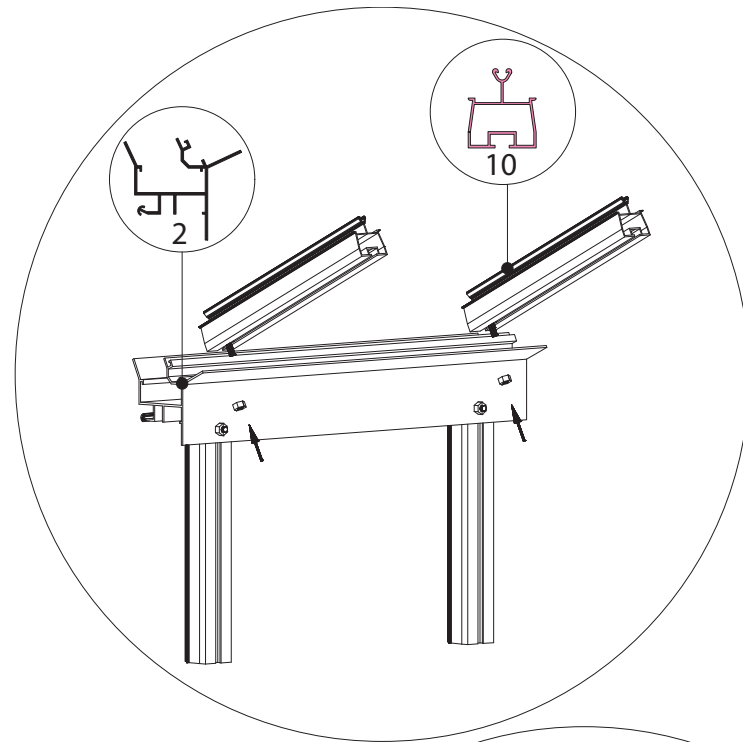

# Teileliste Micro

	Nr.	Teilenr.		Nr.	Teilenr.		Nr.	Teilenr.		Nr.	Teilenr.
	7	7151		17	L 40/40/2		1A	17552		9	L15/15/2
	2	11788		25	17666		12	7070		21	29577
	8	7633		27	B 18		18	17542		23	17703
	5	17548		4	17549		19	17543			
	58	12960		10	17541		20T	28513			

Breite (A)	Länge (B)
1610	2352
	3088
	3825
	4562

Falsch

Richtig

**Glas Abmessungen Euroserre Micro 161**

**Glashöhe: 1850**

			Seiten			Drehtür Micro	Dach			
			1850 x 730	1850 x 130	1850 x 475	1480 x 595	834 x 730	810 x 730	m <sup>2</sup>	m <sup>2</sup>
Euro-Micro	1,61m	x 2,36m	8	1	1	1	5	1	12,8	3,6
Euro-Micro	1,61m	x 3,09m	10	1	1	1	7	1	15,5	4,9
Euro-Micro	1,61m	x 3,80m	12	1	1	1	8	2	18,2	6,1
Euro-Micro	1,61m	x 4,57m	14	1	1	1	10	2	20,9	7,3
Euro-Micro	1,61m	x 5,30m	16	1	1	1	12	2	23,6	8,5
Euro-Micro	1,61m	x 6,04m	18	1	1	1	13	3	26,3	9,7
Euro-Micro	1,61m	x 6,77m	20	1	1	1	15	3	29,0	10,9
Euro-Micro	1,61m	x 7,53m	22	1	1	1	17	3	31,7	12,1
Euro-Micro	1,61m	x 8,30m	24	1	1	1	19	3	34,4	13,3

Dreieckscheiben  
2 x L + 2 x R

1,06 m<sup>2</sup>

Version 18.02.2016