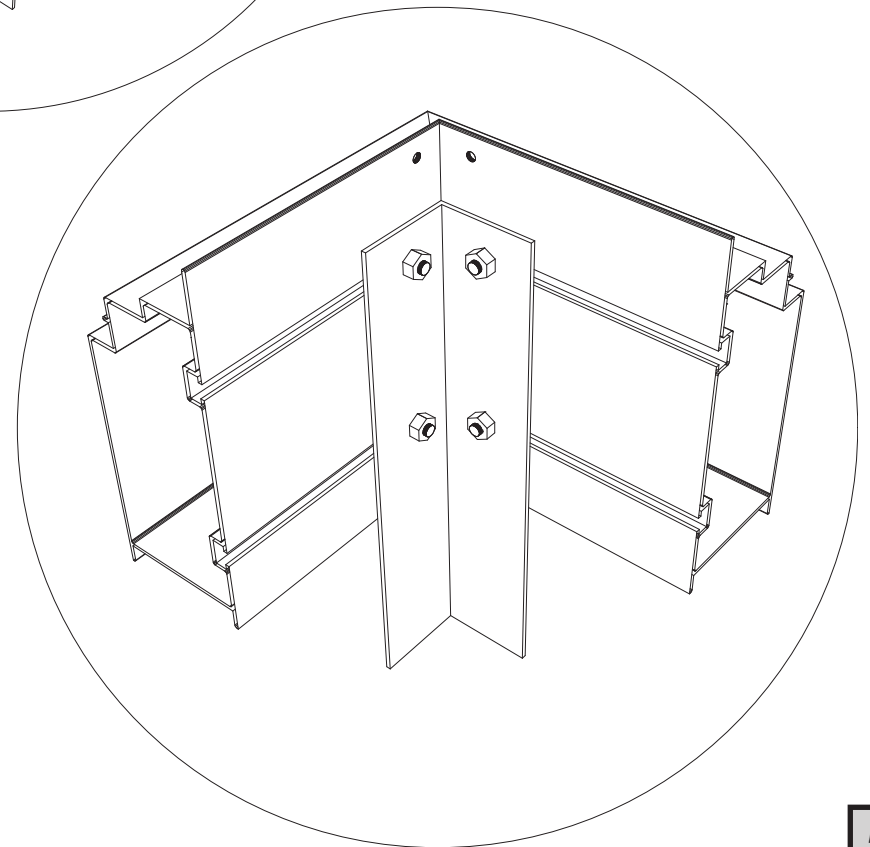

# Teileliste Micro

	Nr.	Teilenr.		Nr.	Teilenr.		Nr.	Teilenr.		Nr.	Teilenr.
	7	7151		17	L 40/40/2		1A	17552		9	L15/15/2
	2	11788		25	17666		12	7070		21	29577
	8	7633		27	B 18		18	17542		23	17703
	5	17548		4	17549		19	17543			
	58	12960		10	17541		20T	28513			

Breite (A)	Länge (B)
1610	2352
	3088
	3825
	4562

Falsch

Richtig

**Glas Abmessungen Euroserre Micro 161**

**Glashöhe: 1850**

			Seiten			Drehtür Micro	Dach			
			1850 x 730	1850 x 130	1850 x 475	1480 x 595	834 x 730	810 x 730	m <sup>2</sup>	m <sup>2</sup>
Euro-Micro	1,61m	x 2,36m	8	1	1	1	5	1	12,8	3,6
Euro-Micro	1,61m	x 3,09m	10	1	1	1	7	1	15,5	4,9
Euro-Micro	1,61m	x 3,80m	12	1	1	1	8	2	18,2	6,1
Euro-Micro	1,61m	x 4,57m	14	1	1	1	10	2	20,9	7,3
Euro-Micro	1,61m	x 5,30m	16	1	1	1	12	2	23,6	8,5
Euro-Micro	1,61m	x 6,04m	18	1	1	1	13	3	26,3	9,7
Euro-Micro	1,61m	x 6,77m	20	1	1	1	15	3	29,0	10,9
Euro-Micro	1,61m	x 7,53m	22	1	1	1	17	3	31,7	12,1
Euro-Micro	1,61m	x 8,30m	24	1	1	1	19	3	34,4	13,3

Dreieckscheiben  
2 x L + 2 x R

1,06 m<sup>2</sup>

Version 18.02.2016