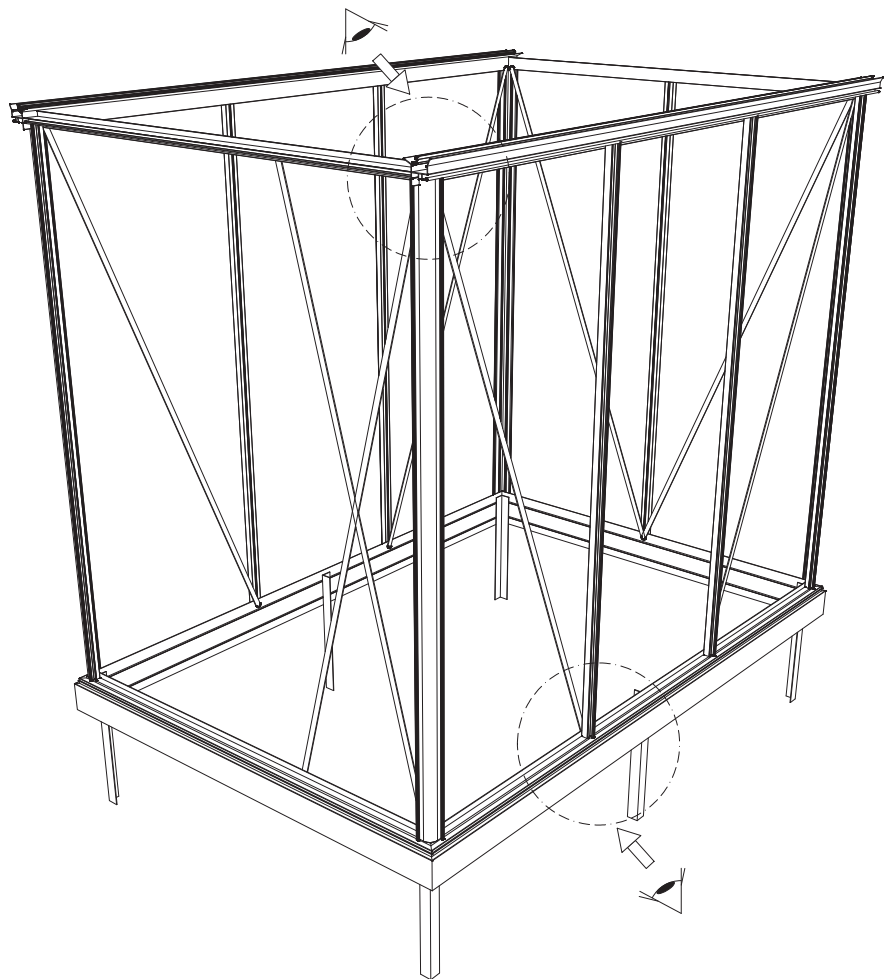

Breite (A)	Länge (B)
1610	2352
	3088
	3825
	4562

Falsch

Richtig

**Glas Abmessungen Euroserre Micro 161**

**Glashöhe: 1850**

			Seiten			Drehtür Micro	Dach			
			1850 x 730	1850 x 130	1850 x 475	1480 x 595	834 x 730	810 x 730	m <sup>2</sup>	m <sup>2</sup>
Euro-Micro	1,61m	x 2,36m	8	1	1	1	5	1	12,8	3,6
Euro-Micro	1,61m	x 3,09m	10	1	1	1	7	1	15,5	4,9
Euro-Micro	1,61m	x 3,80m	12	1	1	1	8	2	18,2	6,1
Euro-Micro	1,61m	x 4,57m	14	1	1	1	10	2	20,9	7,3
Euro-Micro	1,61m	x 5,30m	16	1	1	1	12	2	23,6	8,5
Euro-Micro	1,61m	x 6,04m	18	1	1	1	13	3	26,3	9,7
Euro-Micro	1,61m	x 6,77m	20	1	1	1	15	3	29,0	10,9
Euro-Micro	1,61m	x 7,53m	22	1	1	1	17	3	31,7	12,1
Euro-Micro	1,61m	x 8,30m	24	1	1	1	19	3	34,4	13,3

Dreieckscheiben  
2 x L + 2 x R

1,06 m<sup>2</sup>

Version 18.02.2016