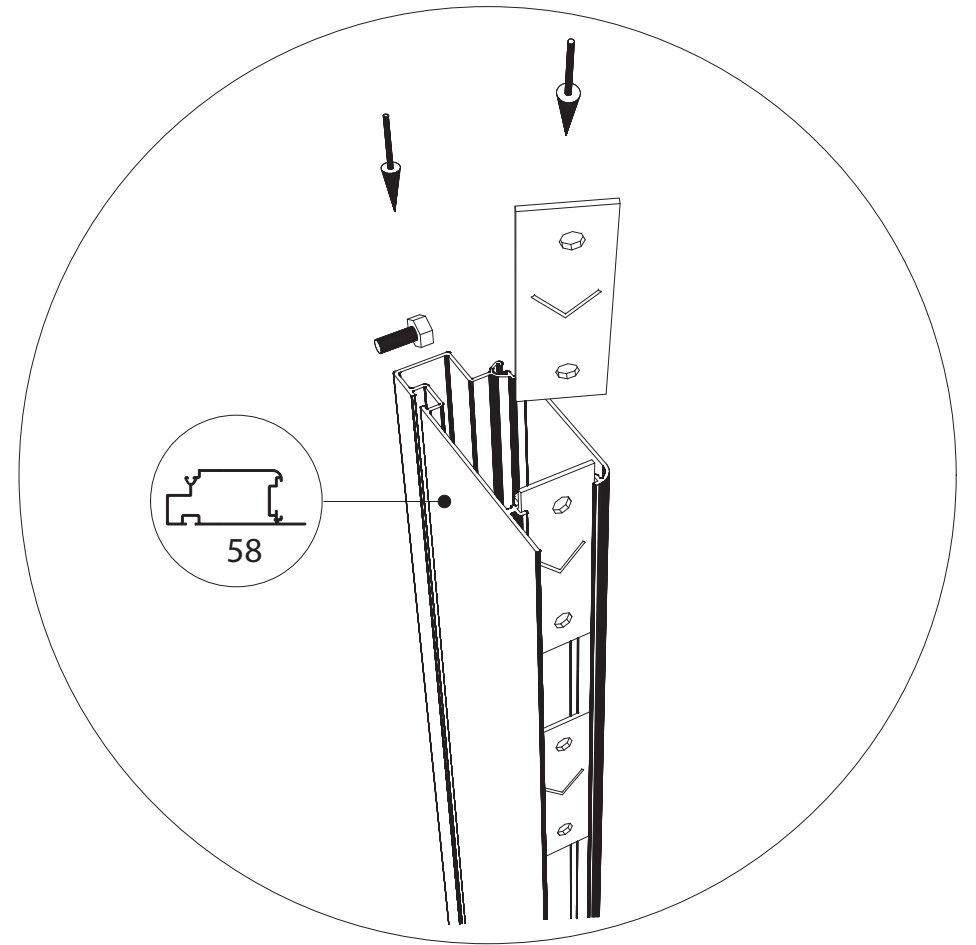

# Teileliste Micro

	Nr.	Teilenr.		Nr.	Teilenr.		Nr.	Teilenr.		Nr.	Teilenr.
	7	7151		17	L 40/40/2		1A	17552		9	L15/15/2
	2	11788		25	17666		12	7070		21	29577
	8	7633		27	B 18		18	17542		23	17703
	5	17548		4	17549		19	17543			
	58	12960		10	17541		20T	28513			

Breite (A)	Länge (B)
1610	2352
	3088
	3825
	4562

Falsch

Richtig

**Glas Abmessungen Euroserre Micro 161**

**Glashöhe: 1850**

			Seiten			Drehtür Micro	Dach			
			1850 x 730	1850 x 130	1850 x 475	1480 x 595	834 x 730	810 x 730	m <sup>2</sup>	m <sup>2</sup>
Euro-Micro	1,61m	x 2,36m	8	1	1	1	5	1	12,8	3,6
Euro-Micro	1,61m	x 3,09m	10	1	1	1	7	1	15,5	4,9
Euro-Micro	1,61m	x 3,80m	12	1	1	1	8	2	18,2	6,1
Euro-Micro	1,61m	x 4,57m	14	1	1	1	10	2	20,9	7,3
Euro-Micro	1,61m	x 5,30m	16	1	1	1	12	2	23,6	8,5
Euro-Micro	1,61m	x 6,04m	18	1	1	1	13	3	26,3	9,7
Euro-Micro	1,61m	x 6,77m	20	1	1	1	15	3	29,0	10,9
Euro-Micro	1,61m	x 7,53m	22	1	1	1	17	3	31,7	12,1
Euro-Micro	1,61m	x 8,30m	24	1	1	1	19	3	34,4	13,3

Dreieckscheiben  
2 x L + 2 x R

1,06 m<sup>2</sup>

Version 18.02.2016