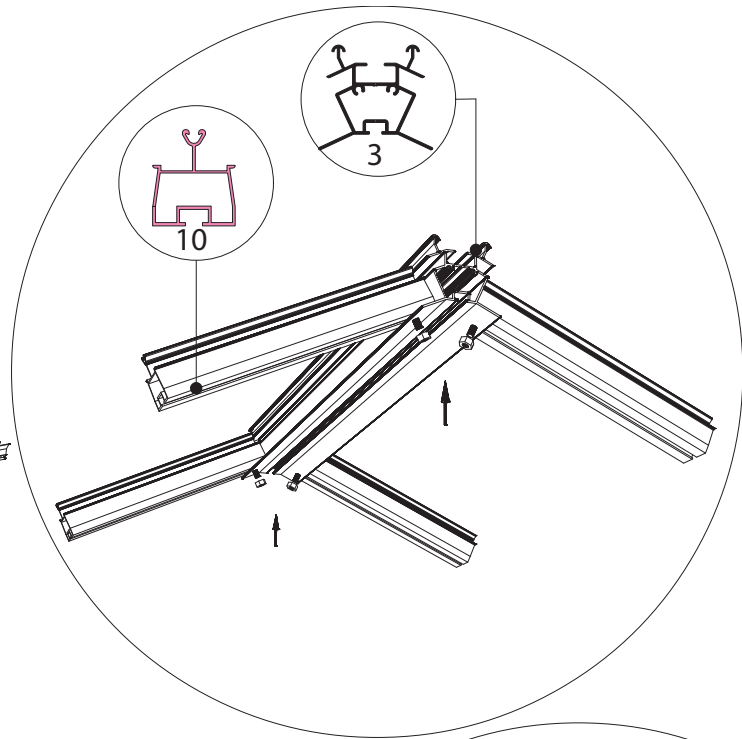

# Teileliste Micro

	Nr.	Teilenr.		Nr.	Teilenr.		Nr.	Teilenr.		Nr.	Teilenr.
	7	7151		17	L 40/40/2		1A	17552		9	L15/15/2
	2	11788		25	17666		12	7070		21	29577
	8	7633		27	B 18		18	17542		23	17703
	5	17548		4	17549		19	17543			
	58	12960		10	17541		20T	28513			

Breite (A)	Länge (B)
1610	2352
	3088
	3825
	4562

Falsch

Richtig

**Glas Abmessungen Euroserre Micro 161**

**Glashöhe: 1850**

			Seiten			Drehtür Micro	Dach			
			1850 x 730	1850 x 130	1850 x 475	1480 x 595	834 x 730	810 x 730	m <sup>2</sup>	m <sup>2</sup>
Euro-Micro	1,61m	x 2,36m	8	1	1	1	5	1	12,8	3,6
Euro-Micro	1,61m	x 3,09m	10	1	1	1	7	1	15,5	4,9
Euro-Micro	1,61m	x 3,80m	12	1	1	1	8	2	18,2	6,1
Euro-Micro	1,61m	x 4,57m	14	1	1	1	10	2	20,9	7,3
Euro-Micro	1,61m	x 5,30m	16	1	1	1	12	2	23,6	8,5
Euro-Micro	1,61m	x 6,04m	18	1	1	1	13	3	26,3	9,7
Euro-Micro	1,61m	x 6,77m	20	1	1	1	15	3	29,0	10,9
Euro-Micro	1,61m	x 7,53m	22	1	1	1	17	3	31,7	12,1
Euro-Micro	1,61m	x 8,30m	24	1	1	1	19	3	34,4	13,3

Dreieckscheiben  
2 x L + 2 x R

1,06 m<sup>2</sup>

Version 18.02.2016