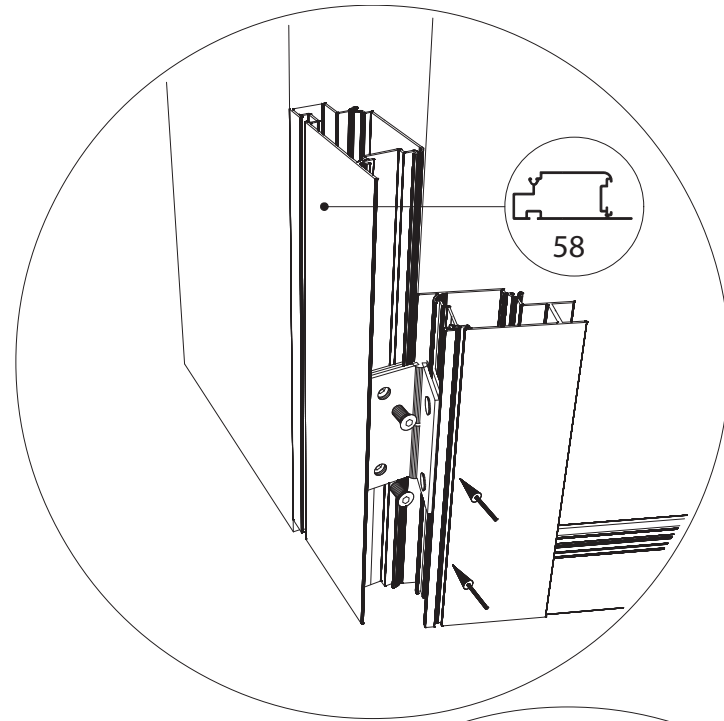

# Teileliste Micro

	Nr.	Teilenr.		Nr.	Teilenr.		Nr.	Teilenr.		Nr.	Teilenr.
	7	7151		17	L 40/40/2		1A	17552		9	L15/15/2
	2	11788		25	17666		12	7070		21	29577
	8	7633		27	B 18		18	17542		23	17703
	5	17548		4	17549		19	17543			
	58	12960		10	17541		20T	28513			

Breite (A)	Länge (B)
1610	2352
	3088
	3825
	4562

Falsch

Richtig

**Glas Abmessungen Euroserre Micro 161**

**Glashöhe: 1850**

			Seiten			Drehtür Micro	Dach			
			1850 x 730	1850 x 130	1850 x 475	1480 x 595	834 x 730	810 x 730	m <sup>2</sup>	m <sup>2</sup>
Euro-Micro	1,61m	x 2,36m	8	1	1	1	5	1	12,8	3,6
Euro-Micro	1,61m	x 3,09m	10	1	1	1	7	1	15,5	4,9
Euro-Micro	1,61m	x 3,80m	12	1	1	1	8	2	18,2	6,1
Euro-Micro	1,61m	x 4,57m	14	1	1	1	10	2	20,9	7,3
Euro-Micro	1,61m	x 5,30m	16	1	1	1	12	2	23,6	8,5
Euro-Micro	1,61m	x 6,04m	18	1	1	1	13	3	26,3	9,7
Euro-Micro	1,61m	x 6,77m	20	1	1	1	15	3	29,0	10,9
Euro-Micro	1,61m	x 7,53m	22	1	1	1	17	3	31,7	12,1
Euro-Micro	1,61m	x 8,30m	24	1	1	1	19	3	34,4	13,3

Dreieckscheiben  
2 x L + 2 x R

1,06 m<sup>2</sup>

Version 18.02.2016