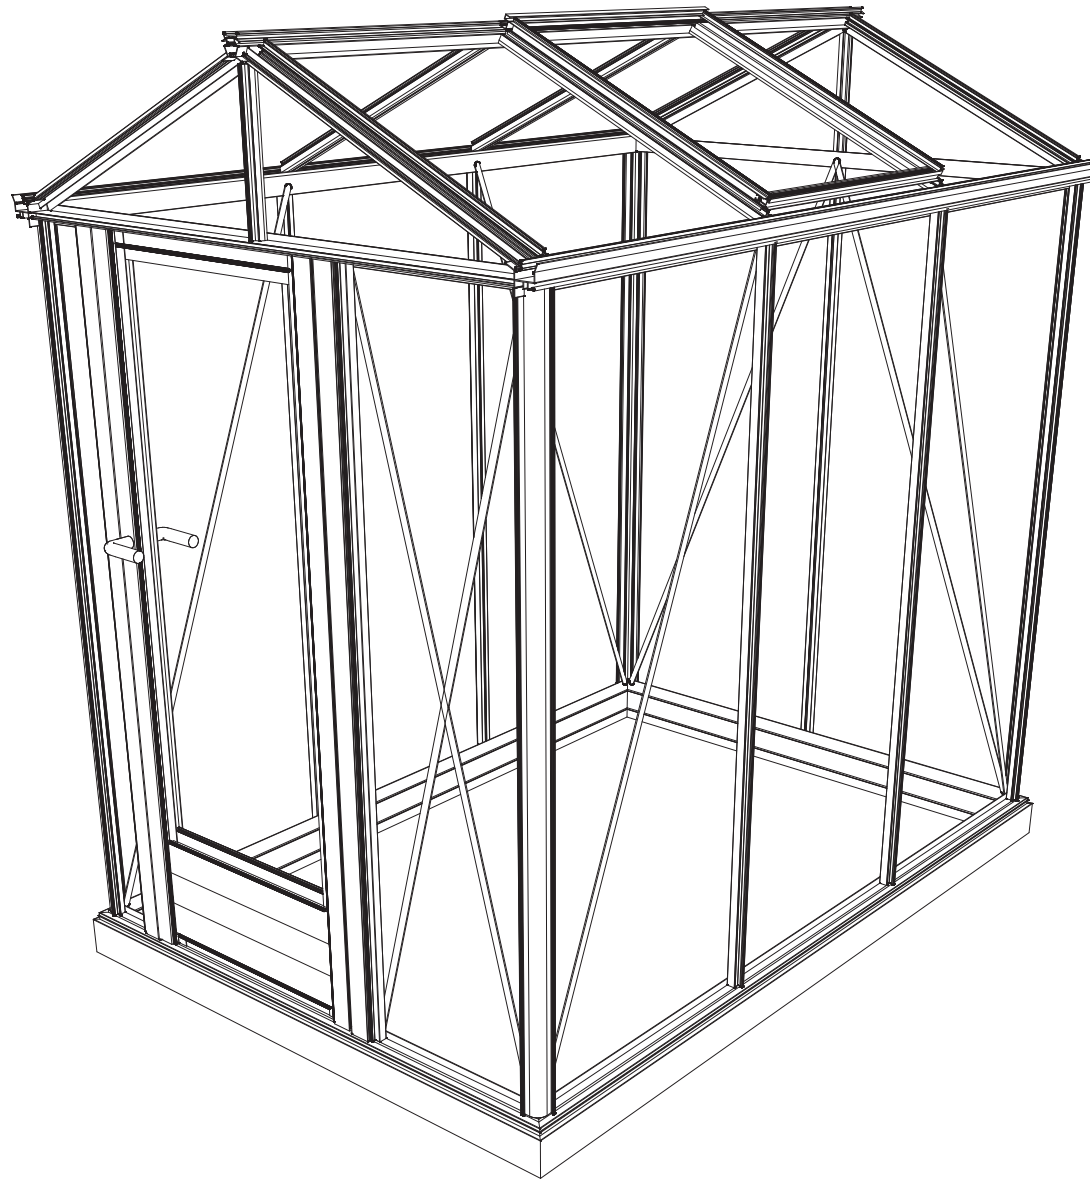

# Teileliste Micro

	Nr.	Teilenr.		Nr.	Teilenr.		Nr.	Teilenr.		Nr.	Teilenr.
	7	7151		17	L 40/40/2		1A	17552		9	L15/15/2
	2	11788		25	17666		12	7070		21	29577
	8	7633		27	B 18		18	17542		23	17703
	5	17548		4	17549		19	17543			
	58	12960		10	17541		20T	28513			

Breite (A)	Länge (B)
1610	2352
	3088
	3825
	4562

Falsch

Richtig

**Glas Abmessungen Euroserre Micro 161**

**Glashöhe: 1850**

			Seiten			Drehtür Micro	Dach			
			1850 x 730	1850 x 130	1850 x 475	1480 x 595	834 x 730	810 x 730	m <sup>2</sup>	m <sup>2</sup>
Euro-Micro	1,61m	x 2,36m	8	1	1	1	5	1	12,8	3,6
Euro-Micro	1,61m	x 3,09m	10	1	1	1	7	1	15,5	4,9
Euro-Micro	1,61m	x 3,80m	12	1	1	1	8	2	18,2	6,1
Euro-Micro	1,61m	x 4,57m	14	1	1	1	10	2	20,9	7,3
Euro-Micro	1,61m	x 5,30m	16	1	1	1	12	2	23,6	8,5
Euro-Micro	1,61m	x 6,04m	18	1	1	1	13	3	26,3	9,7
Euro-Micro	1,61m	x 6,77m	20	1	1	1	15	3	29,0	10,9
Euro-Micro	1,61m	x 7,53m	22	1	1	1	17	3	31,7	12,1
Euro-Micro	1,61m	x 8,30m	24	1	1	1	19	3	34,4	13,3

Dreieckscheiben  
2 x L + 2 x R

1,06 m<sup>2</sup>

Version 18.02.2016