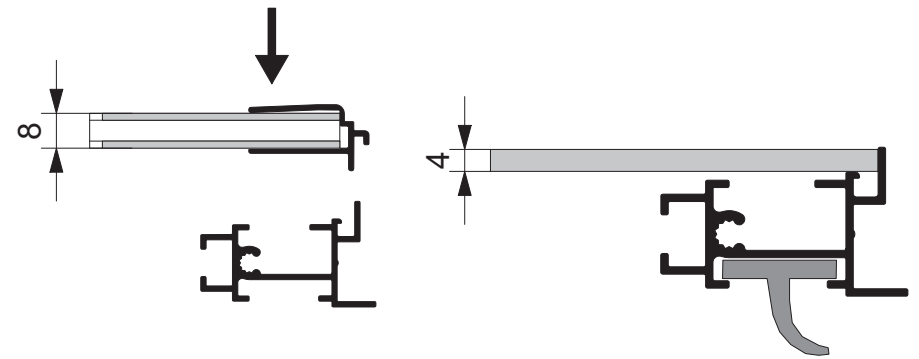

# Teileliste Micro

	Nr.	Teilenr.		Nr.	Teilenr.		Nr.	Teilenr.		Nr.	Teilenr.
	7	7151		17	L 40/40/2		1A	17552		9	L15/15/2
	2	11788		25	17666		12	7070		21	29577
	8	7633		27	B 18		18	17542		23	17703
	5	17548		4	17549		19	17543			
	58	12960		10	17541		20T	28513			

Breite (A)	Länge (B)
1610	2352
	3088
	3825
	4562

Falsch

Richtig

**Glas Abmessungen Euroserre Micro 161**

**Glashöhe: 1850**

			Seiten			Drehtür Micro	Dach			
			1850 x 730	1850 x 130	1850 x 475	1480 x 595	834 x 730	810 x 730	m <sup>2</sup>	m <sup>2</sup>
Euro-Micro	1,61m	x 2,36m	8	1	1	1	5	1	12,8	3,6
Euro-Micro	1,61m	x 3,09m	10	1	1	1	7	1	15,5	4,9
Euro-Micro	1,61m	x 3,80m	12	1	1	1	8	2	18,2	6,1
Euro-Micro	1,61m	x 4,57m	14	1	1	1	10	2	20,9	7,3
Euro-Micro	1,61m	x 5,30m	16	1	1	1	12	2	23,6	8,5
Euro-Micro	1,61m	x 6,04m	18	1	1	1	13	3	26,3	9,7
Euro-Micro	1,61m	x 6,77m	20	1	1	1	15	3	29,0	10,9
Euro-Micro	1,61m	x 7,53m	22	1	1	1	17	3	31,7	12,1
Euro-Micro	1,61m	x 8,30m	24	1	1	1	19	3	34,4	13,3

Dreieckscheiben  
2 x L + 2 x R

1,06 m<sup>2</sup>

Version 18.02.2016