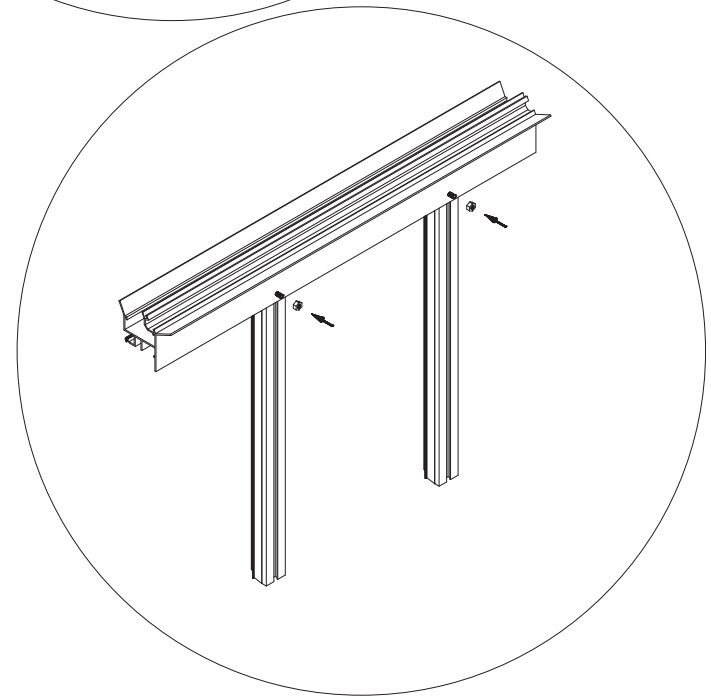

# Teileliste Micro

	Nr.	Teilenr.		Nr.	Teilenr.		Nr.	Teilenr.		Nr.	Teilenr.
	7	7151		17	L 40/40/2		1A	17552		9	L15/15/2
	2	11788		25	17666		12	7070		21	29577
	8	7633		27	B 18		18	17542		23	17703
	5	17548		4	17549		19	17543			
	58	12960		10	17541		20T	28513			

Breite (A)	Länge (B)
1610	2352
	3088
	3825
	4562

Falsch

Richtig

**Glas Abmessungen Euroserre Micro 161**

**Glashöhe: 1850**

			Seiten			Drehtür Micro	Dach			
			1850 x 730	1850 x 130	1850 x 475	1480 x 595	834 x 730	810 x 730	m <sup>2</sup>	m <sup>2</sup>
Euro-Micro	1,61m	x 2,36m	8	1	1	1	5	1	12,8	3,6
Euro-Micro	1,61m	x 3,09m	10	1	1	1	7	1	15,5	4,9
Euro-Micro	1,61m	x 3,80m	12	1	1	1	8	2	18,2	6,1
Euro-Micro	1,61m	x 4,57m	14	1	1	1	10	2	20,9	7,3
Euro-Micro	1,61m	x 5,30m	16	1	1	1	12	2	23,6	8,5
Euro-Micro	1,61m	x 6,04m	18	1	1	1	13	3	26,3	9,7
Euro-Micro	1,61m	x 6,77m	20	1	1	1	15	3	29,0	10,9
Euro-Micro	1,61m	x 7,53m	22	1	1	1	17	3	31,7	12,1
Euro-Micro	1,61m	x 8,30m	24	1	1	1	19	3	34,4	13,3

Dreieckscheiben  
2 x L + 2 x R

1,06 m<sup>2</sup>

Version 18.02.2016