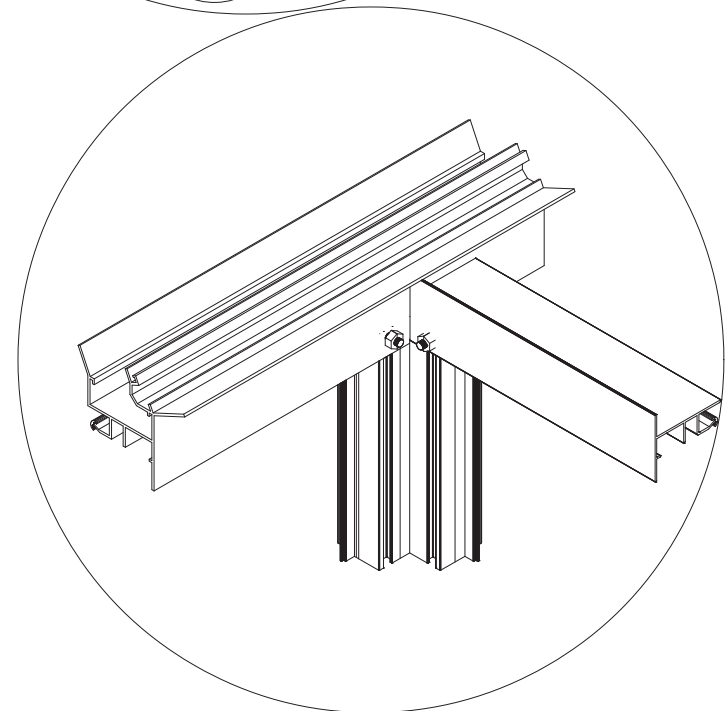

# Teileliste Micro

	Nr.	Teilenr.		Nr.	Teilenr.		Nr.	Teilenr.		Nr.	Teilenr.
	7	7151		17	L 40/40/2		1A	17552		9	L15/15/2
	2	11788		25	17666		12	7070		21	29577
	8	7633		27	B 18		18	17542		23	17703
	5	17548		4	17549		19	17543			
	58	12960		10	17541		20T	28513			

Breite (A)	Länge (B)
1610	2352
	3088
	3825
	4562

Falsch

Richtig

**Glas Abmessungen Euroserre Micro 161**

**Glashöhe: 1850**

			Seiten			Drehtür Micro	Dach			
			1850 x 730	1850 x 130	1850 x 475	1480 x 595	834 x 730	810 x 730	m <sup>2</sup>	m <sup>2</sup>
Euro-Micro	1,61m	x 2,36m	8	1	1	1	5	1	12,8	3,6
Euro-Micro	1,61m	x 3,09m	10	1	1	1	7	1	15,5	4,9
Euro-Micro	1,61m	x 3,80m	12	1	1	1	8	2	18,2	6,1
Euro-Micro	1,61m	x 4,57m	14	1	1	1	10	2	20,9	7,3
Euro-Micro	1,61m	x 5,30m	16	1	1	1	12	2	23,6	8,5
Euro-Micro	1,61m	x 6,04m	18	1	1	1	13	3	26,3	9,7
Euro-Micro	1,61m	x 6,77m	20	1	1	1	15	3	29,0	10,9
Euro-Micro	1,61m	x 7,53m	22	1	1	1	17	3	31,7	12,1
Euro-Micro	1,61m	x 8,30m	24	1	1	1	19	3	34,4	13,3