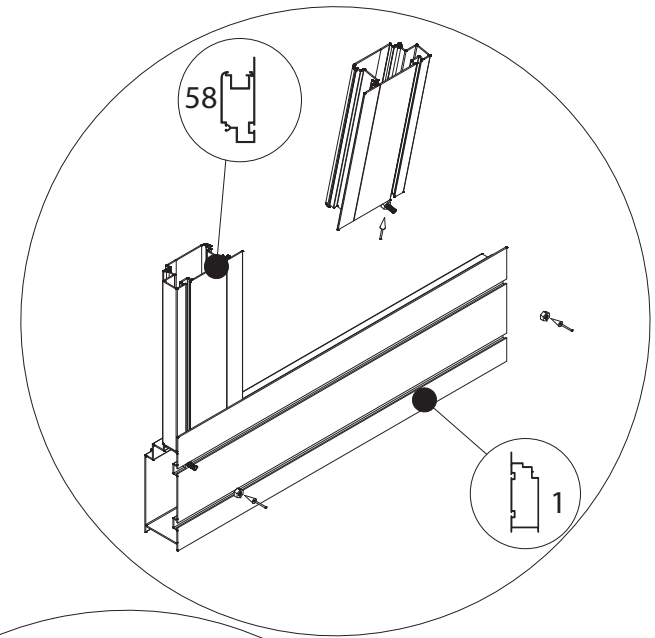

# Teileliste Micro

	Nr.	Teilenr.		Nr.	Teilenr.		Nr.	Teilenr.		Nr.	Teilenr.
	7	7151		17	L 40/40/2		1A	17552		9	L15/15/2
	2	11788		25	17666		12	7070		21	29577
	8	7633		27	B 18		18	17542		23	17703
	5	17548		4	17549		19	17543			
	58	12960		10	17541		20T	28513			

Breite (A)	Länge (B)
1610	2352
	3088
	3825
	4562

Falsch

Richtig

**Glas Abmessungen Euroserre Micro 161**

**Glashöhe: 1850**

			Seiten			Drehtür Micro	Dach			
			1850 x 730	1850 x 130	1850 x 475	1480 x 595	834 x 730	810 x 730	m <sup>2</sup>	m <sup>2</sup>
Euro-Micro	1,61m	x 2,36m	8	1	1	1	5	1	12,8	3,6
Euro-Micro	1,61m	x 3,09m	10	1	1	1	7	1	15,5	4,9
Euro-Micro	1,61m	x 3,80m	12	1	1	1	8	2	18,2	6,1
Euro-Micro	1,61m	x 4,57m	14	1	1	1	10	2	20,9	7,3
Euro-Micro	1,61m	x 5,30m	16	1	1	1	12	2	23,6	8,5
Euro-Micro	1,61m	x 6,04m	18	1	1	1	13	3	26,3	9,7
Euro-Micro	1,61m	x 6,77m	20	1	1	1	15	3	29,0	10,9
Euro-Micro	1,61m	x 7,53m	22	1	1	1	17	3	31,7	12,1
Euro-Micro	1,61m	x 8,30m	24	1	1	1	19	3	34,4	13,3

Dreieckscheiben  
2 x L + 2 x R

1,06 m<sup>2</sup>

Version 18.02.2016