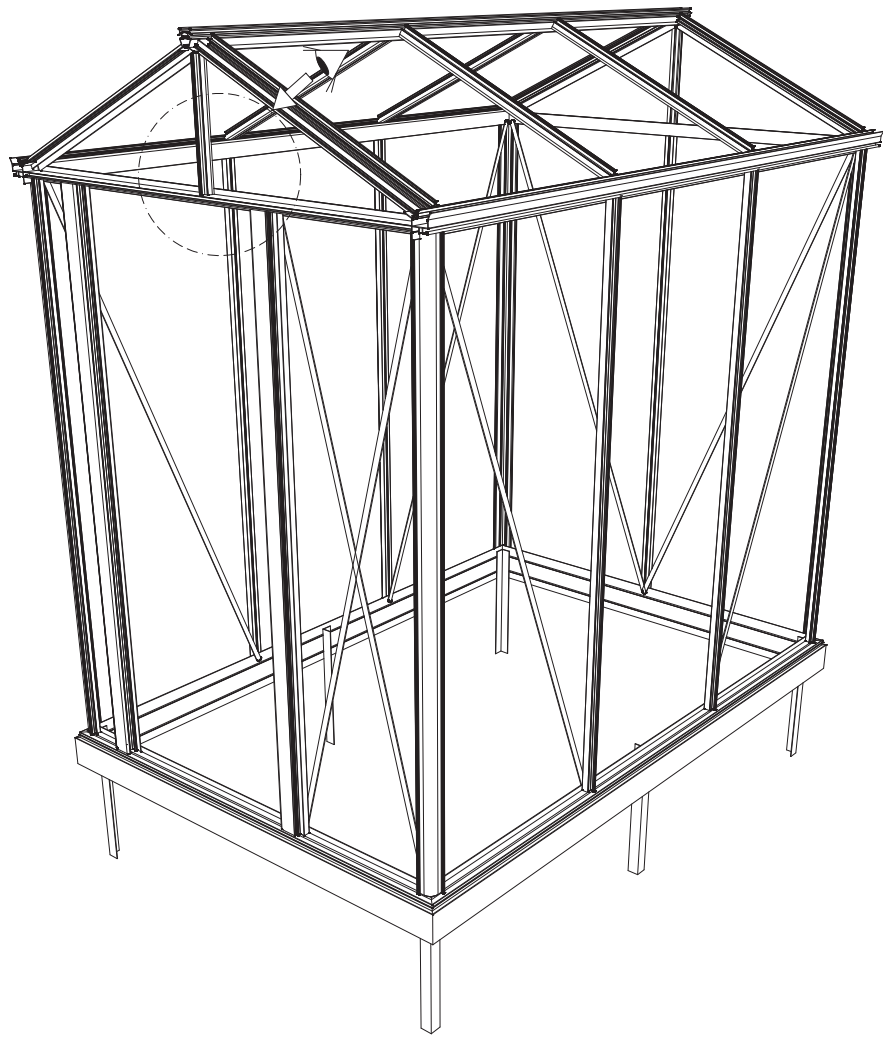

Breite (A)	Länge (B)
1610	2352
	3088
	3825
	4562

Falsch

Richtig

**Glas Abmessungen Euroserre Micro 161**

**Glashöhe: 1850**

			Seiten			Drehtür Micro	Dach			
			1850 x 730	1850 x 130	1850 x 475	1480 x 595	834 x 730	810 x 730	m <sup>2</sup>	m <sup>2</sup>
Euro-Micro	1,61m	x 2,36m	8	1	1	1	5	1	12,8	3,6
Euro-Micro	1,61m	x 3,09m	10	1	1	1	7	1	15,5	4,9
Euro-Micro	1,61m	x 3,80m	12	1	1	1	8	2	18,2	6,1
Euro-Micro	1,61m	x 4,57m	14	1	1	1	10	2	20,9	7,3
Euro-Micro	1,61m	x 5,30m	16	1	1	1	12	2	23,6	8,5
Euro-Micro	1,61m	x 6,04m	18	1	1	1	13	3	26,3	9,7
Euro-Micro	1,61m	x 6,77m	20	1	1	1	15	3	29,0	10,9
Euro-Micro	1,61m	x 7,53m	22	1	1	1	17	3	31,7	12,1
Euro-Micro	1,61m	x 8,30m	24	1	1	1	19	3	34,4	13,3

Dreieckscheiben  
2 x L + 2 x R

1,06 m<sup>2</sup>

Version 18.02.2016