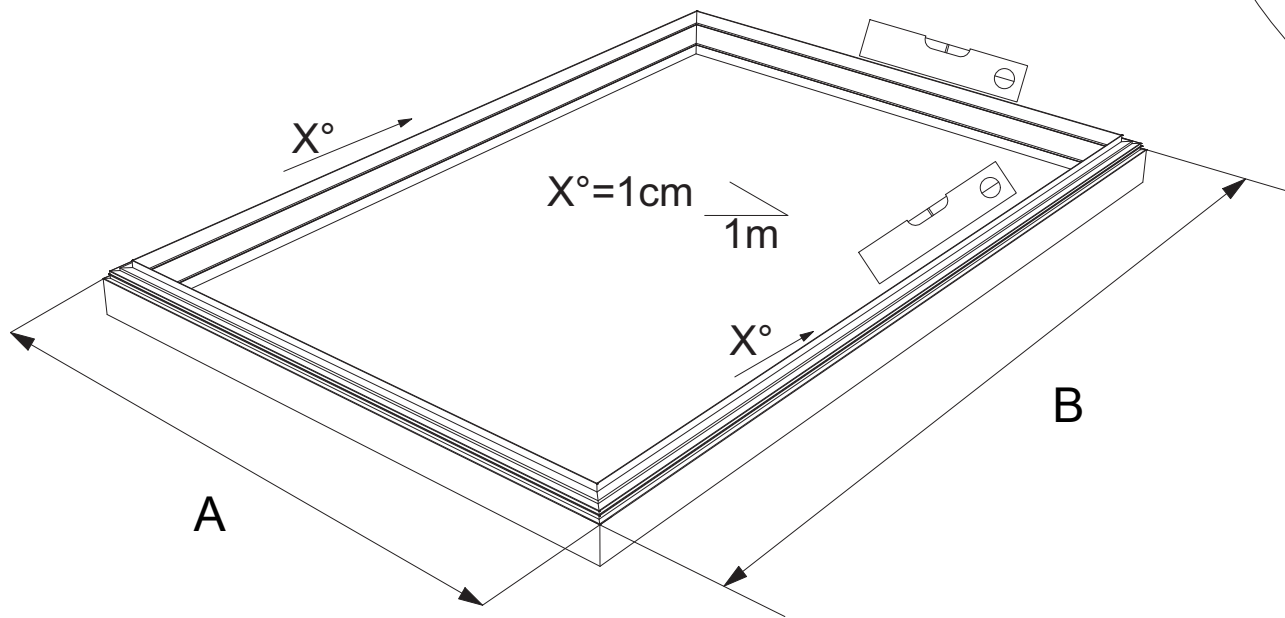

# Teileliste Micro

	Nr.	Teilenr.		Nr.	Teilenr.		Nr.	Teilenr.		Nr.	Teilenr.
	7	7151		17	L 40/40/2		1A	17552		9	L15/15/2
	2	11788		25	17666		12	7070		21	29577
	8	7633		27	B 18		18	17542		23	17703
	5	17548		4	17549		19	17543			
	58	12960		10	17541		20T	28513			

Breite (A)	Länge (B)
1610	2352
	3088
	3825
	4562

Falsch

Richtig

**Glas Abmessungen Euroserre Micro 161**

**Glashöhe: 1850**

			Seiten			Drehtür Micro	Dach			
			1850 x 730	1850 x 130	1850 x 475	1480 x 595	834 x 730	810 x 730	m <sup>2</sup>	m <sup>2</sup>
Euro-Micro	1,61m	x 2,36m	8	1	1	1	5	1	12,8	3,6
Euro-Micro	1,61m	x 3,09m	10	1	1	1	7	1	15,5	4,9
Euro-Micro	1,61m	x 3,80m	12	1	1	1	8	2	18,2	6,1
Euro-Micro	1,61m	x 4,57m	14	1	1	1	10	2	20,9	7,3
Euro-Micro	1,61m	x 5,30m	16	1	1	1	12	2	23,6	8,5
Euro-Micro	1,61m	x 6,04m	18	1	1	1	13	3	26,3	9,7
Euro-Micro	1,61m	x 6,77m	20	1	1	1	15	3	29,0	10,9
Euro-Micro	1,61m	x 7,53m	22	1	1	1	17	3	31,7	12,1
Euro-Micro	1,61m	x 8,30m	24	1	1	1	19	3	34,4	13,3

Dreieckscheiben  
2 x L + 2 x R

1,06 m<sup>2</sup>

Version 18.02.2016