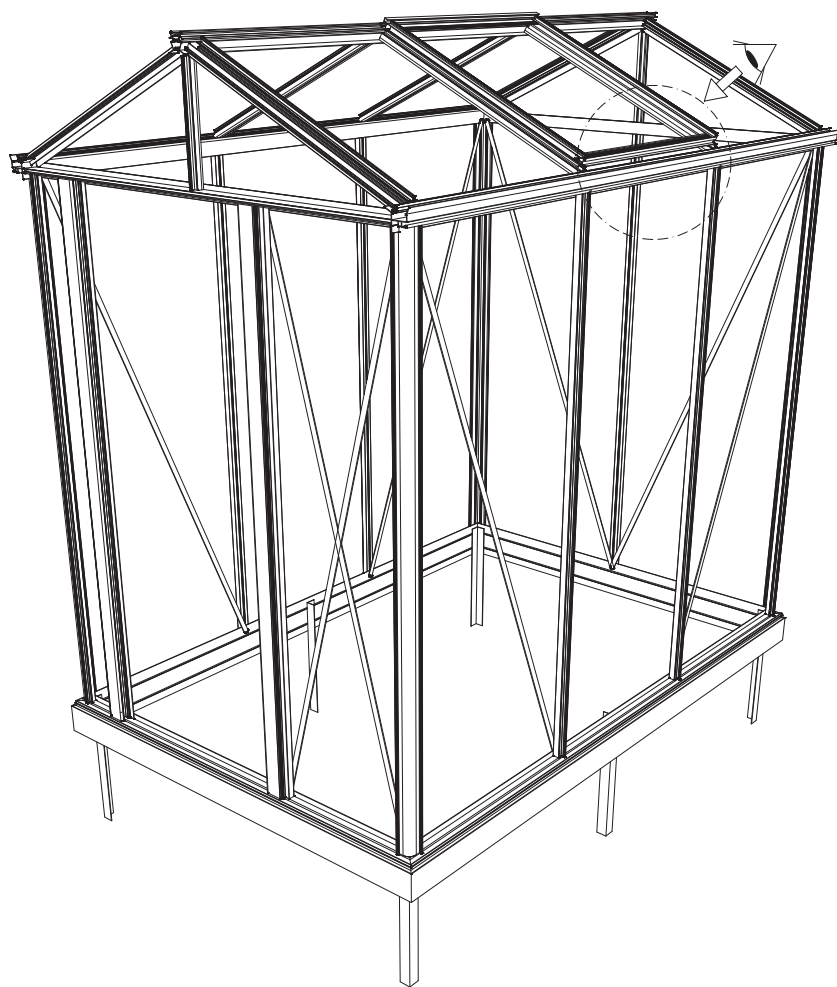

Breite (A)	Länge (B)
1610	2352
	3088
	3825
	4562

Falsch

Richtig

**Glas Abmessungen Euroserre Micro 161**

**Glashöhe: 1850**

			Seiten			Drehtür Micro	Dach			
			1850 x 730	1850 x 130	1850 x 475	1480 x 595	834 x 730	810 x 730	m <sup>2</sup>	m <sup>2</sup>
Euro-Micro	1,61m	x 2,36m	8	1	1	1	5	1	12,8	3,6
Euro-Micro	1,61m	x 3,09m	10	1	1	1	7	1	15,5	4,9
Euro-Micro	1,61m	x 3,80m	12	1	1	1	8	2	18,2	6,1
Euro-Micro	1,61m	x 4,57m	14	1	1	1	10	2	20,9	7,3
Euro-Micro	1,61m	x 5,30m	16	1	1	1	12	2	23,6	8,5
Euro-Micro	1,61m	x 6,04m	18	1	1	1	13	3	26,3	9,7
Euro-Micro	1,61m	x 6,77m	20	1	1	1	15	3	29,0	10,9
Euro-Micro	1,61m	x 7,53m	22	1	1	1	17	3	31,7	12,1
Euro-Micro	1,61m	x 8,30m	24	1	1	1	19	3	34,4	13,3

Dreieckscheiben  
2 x L + 2 x R

1,06 m<sup>2</sup>

Version 18.02.2016