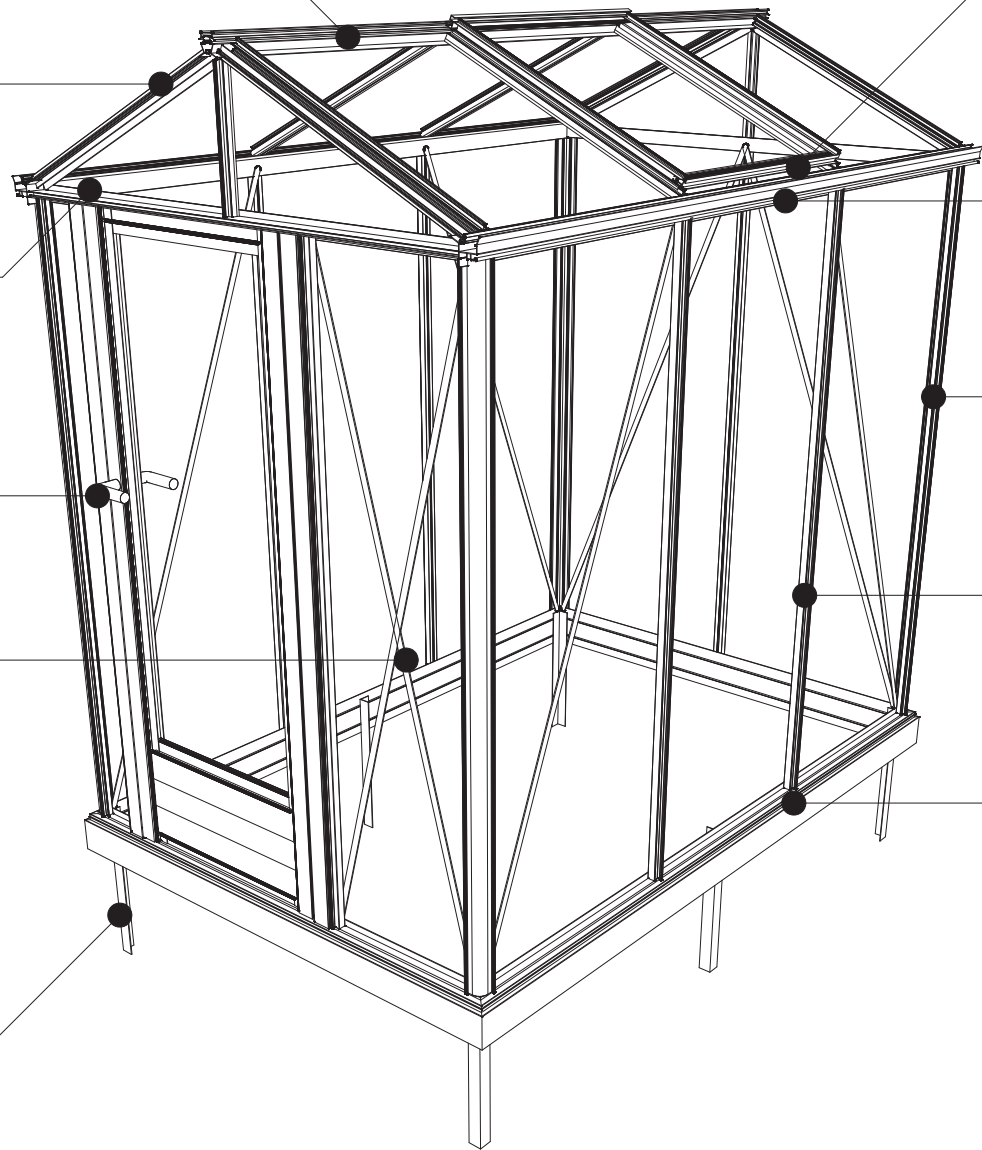

# Teileliste Micro

	Nr.	Teilenr.		Nr.	Teilenr.		Nr.	Teilenr.		Nr.	Teilenr.
	7	7151		17	L 40/40/2		1A	17552		9	L15/15/2
	2	11788		25	17666		12	7070		21	29577
	8	7633		27	B 18		18	17542		23	17703
	5	17548		4	17549		19	17543			
	58	12960		10	17541		20T	28513			

Breite (A)	Länge (B)
1610	2352
	3088
	3825
	4562

Falsch

Richtig

**Glas Abmessungen Euroserre Micro 161**

**Glashöhe: 1850**

			Seiten			Drehtür Micro	Dach			
			1850 x 730	1850 x 130	1850 x 475	1480 x 595	834 x 730	810 x 730	m <sup>2</sup>	m <sup>2</sup>
Euro-Micro	1,61m	x 2,36m	8	1	1	1	5	1	12,8	3,6
Euro-Micro	1,61m	x 3,09m	10	1	1	1	7	1	15,5	4,9
Euro-Micro	1,61m	x 3,80m	12	1	1	1	8	2	18,2	6,1
Euro-Micro	1,61m	x 4,57m	14	1	1	1	10	2	20,9	7,3
Euro-Micro	1,61m	x 5,30m	16	1	1	1	12	2	23,6	8,5
Euro-Micro	1,61m	x 6,04m	18	1	1	1	13	3	26,3	9,7
Euro-Micro	1,61m	x 6,77m	20	1	1	1	15	3	29,0	10,9
Euro-Micro	1,61m	x 7,53m	22	1	1	1	17	3	31,7	12,1
Euro-Micro	1,61m	x 8,30m	24	1	1	1	19	3	34,4	13,3

Dreieckscheiben  
2 x L + 2 x R

1,06 m<sup>2</sup>

Version 18.02.2016