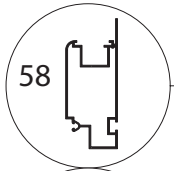

# Teileliste Micro

	Nr.	Teilenr.		Nr.	Teilenr.		Nr.	Teilenr.		Nr.	Teilenr.
	7	7151		17	L 40/40/2		1A	17552		9	L15/15/2
	2	11788		25	17666		12	7070		21	29577
	8	7633		27	B 18		18	17542		23	17703
	5	17548		4	17549		19	17543			
	58	12960		10	17541		20T	28513			

Breite (A)	Länge (B)
1610	2352
	3088
	3825
	4562

Falsch

Richtig

**Glas Abmessungen Euroserre Micro 161**

**Glashöhe: 1850**

			Seiten			Drehtür Micro	Dach			
			1850 x 730	1850 x 130	1850 x 475	1480 x 595	834 x 730	810 x 730	m <sup>2</sup>	m <sup>2</sup>
Euro-Micro	1,61m	x 2,36m	8	1	1	1	5	1	12,8	3,6
Euro-Micro	1,61m	x 3,09m	10	1	1	1	7	1	15,5	4,9
Euro-Micro	1,61m	x 3,80m	12	1	1	1	8	2	18,2	6,1
Euro-Micro	1,61m	x 4,57m	14	1	1	1	10	2	20,9	7,3
Euro-Micro	1,61m	x 5,30m	16	1	1	1	12	2	23,6	8,5
Euro-Micro	1,61m	x 6,04m	18	1	1	1	13	3	26,3	9,7
Euro-Micro	1,61m	x 6,77m	20	1	1	1	15	3	29,0	10,9
Euro-Micro	1,61m	x 7,53m	22	1	1	1	17	3	31,7	12,1
Euro-Micro	1,61m	x 8,30m	24	1	1	1	19	3	34,4	13,3

Dreieckscheiben  
2 x L + 2 x R

1,06 m<sup>2</sup>

Version 18.02.2016