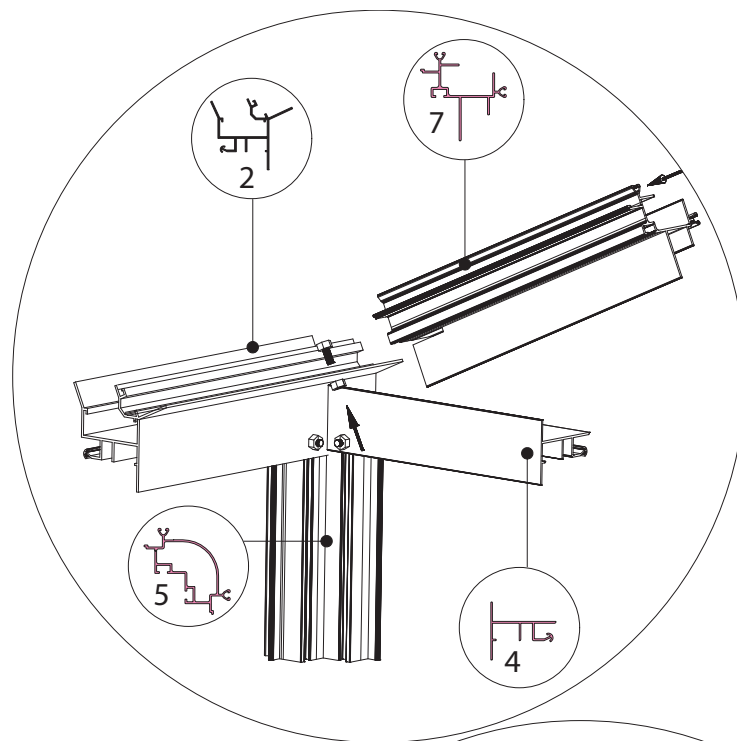

# Teileliste Micro

	Nr.	Teilenr.		Nr.	Teilenr.		Nr.	Teilenr.		Nr.	Teilenr.
	7	7151		17	L 40/40/2		1A	17552		9	L15/15/2
	2	11788		25	17666		12	7070		21	29577
	8	7633		27	B 18		18	17542		23	17703
	5	17548		4	17549		19	17543			
	58	12960		10	17541		20T	28513			

Breite (A)	Länge (B)
1610	2352
	3088
	3825
	4562

Falsch

Richtig

**Glas Abmessungen Euroserre Micro 161**

**Glashöhe: 1850**

			Seiten			Drehtür Micro	Dach			
			1850 x 730	1850 x 130	1850 x 475	1480 x 595	834 x 730	810 x 730	m <sup>2</sup>	m <sup>2</sup>
Euro-Micro	1,61m	x 2,36m	8	1	1	1	5	1	12,8	3,6
Euro-Micro	1,61m	x 3,09m	10	1	1	1	7	1	15,5	4,9
Euro-Micro	1,61m	x 3,80m	12	1	1	1	8	2	18,2	6,1
Euro-Micro	1,61m	x 4,57m	14	1	1	1	10	2	20,9	7,3
Euro-Micro	1,61m	x 5,30m	16	1	1	1	12	2	23,6	8,5
Euro-Micro	1,61m	x 6,04m	18	1	1	1	13	3	26,3	9,7
Euro-Micro	1,61m	x 6,77m	20	1	1	1	15	3	29,0	10,9
Euro-Micro	1,61m	x 7,53m	22	1	1	1	17	3	31,7	12,1
Euro-Micro	1,61m	x 8,30m	24	1	1	1	19	3	34,4	13,3

Dreieckscheiben  
2 x L + 2 x R

1,06 m<sup>2</sup>

Version 18.02.2016