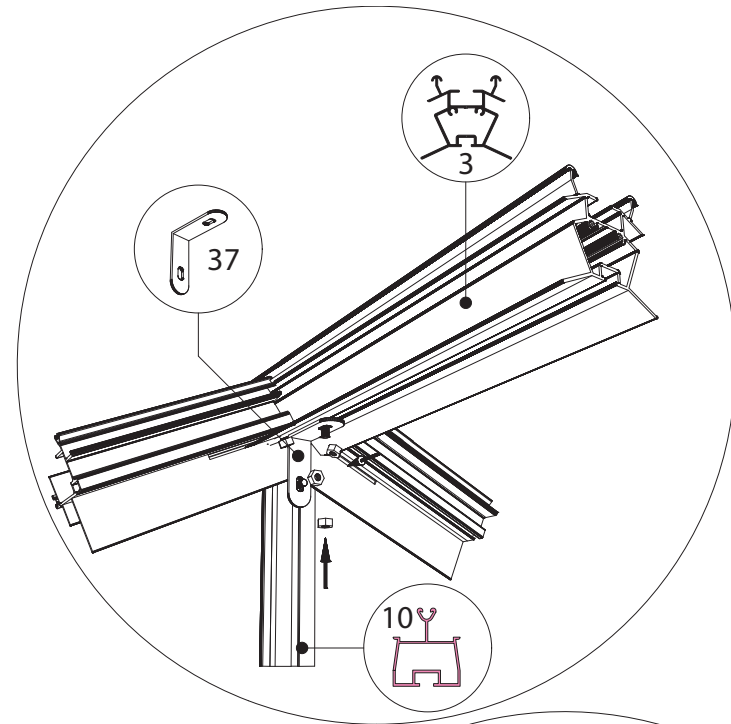

# Teileliste Micro

	Nr.	Teilenr.		Nr.	Teilenr.		Nr.	Teilenr.		Nr.	Teilenr.
	7	7151		17	L 40/40/2		1A	17552		9	L15/15/2
	2	11788		25	17666		12	7070		21	29577
	8	7633		27	B 18		18	17542		23	17703
	5	17548		4	17549		19	17543			
	58	12960		10	17541		20T	28513			

Breite (A)	Länge (B)
1610	2352
	3088
	3825
	4562

Falsch

Richtig

**Glas Abmessungen Euroserre Micro 161**

**Glashöhe: 1850**

			Seiten			Drehtür Micro	Dach			
			1850 x 730	1850 x 130	1850 x 475	1480 x 595	834 x 730	810 x 730	m <sup>2</sup>	m <sup>2</sup>
Euro-Micro	1,61m	x 2,36m	8	1	1	1	5	1	12,8	3,6
Euro-Micro	1,61m	x 3,09m	10	1	1	1	7	1	15,5	4,9
Euro-Micro	1,61m	x 3,80m	12	1	1	1	8	2	18,2	6,1
Euro-Micro	1,61m	x 4,57m	14	1	1	1	10	2	20,9	7,3
Euro-Micro	1,61m	x 5,30m	16	1	1	1	12	2	23,6	8,5
Euro-Micro	1,61m	x 6,04m	18	1	1	1	13	3	26,3	9,7
Euro-Micro	1,61m	x 6,77m	20	1	1	1	15	3	29,0	10,9
Euro-Micro	1,61m	x 7,53m	22	1	1	1	17	3	31,7	12,1
Euro-Micro	1,61m	x 8,30m	24	1	1	1	19	3	34,4	13,3

Dreieckscheiben  
2 x L + 2 x R

1,06 m<sup>2</sup>

Version 18.02.2016