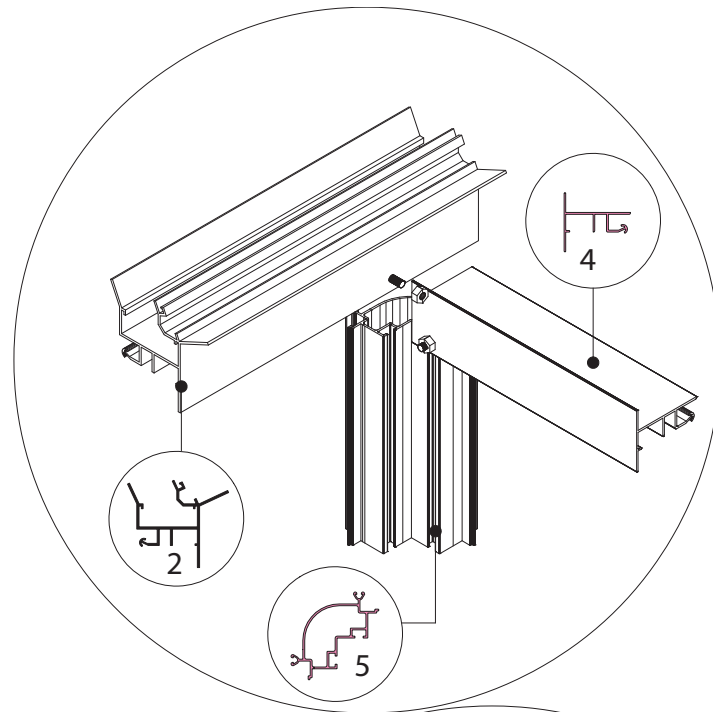

# Teileliste Micro

	Nr.	Teilenr.		Nr.	Teilenr.		Nr.	Teilenr.		Nr.	Teilenr.
	7	7151		17	L 40/40/2		1A	17552		9	L15/15/2
	2	11788		25	17666		12	7070		21	29577
	8	7633		27	B 18		18	17542		23	17703
	5	17548		4	17549		19	17543			
	58	12960		10	17541		20T	28513			

Breite (A)	Länge (B)
1610	2352
	3088
	3825
	4562

Falsch

Richtig

**Glas Abmessungen Euroserre Micro 161**

**Glashöhe: 1850**

			Seiten			Drehtür Micro	Dach			
			1850 x 730	1850 x 130	1850 x 475	1480 x 595	834 x 730	810 x 730	m <sup>2</sup>	m <sup>2</sup>
Euro-Micro	1,61m	x 2,36m	8	1	1	1	5	1	12,8	3,6
Euro-Micro	1,61m	x 3,09m	10	1	1	1	7	1	15,5	4,9
Euro-Micro	1,61m	x 3,80m	12	1	1	1	8	2	18,2	6,1
Euro-Micro	1,61m	x 4,57m	14	1	1	1	10	2	20,9	7,3
Euro-Micro	1,61m	x 5,30m	16	1	1	1	12	2	23,6	8,5
Euro-Micro	1,61m	x 6,04m	18	1	1	1	13	3	26,3	9,7
Euro-Micro	1,61m	x 6,77m	20	1	1	1	15	3	29,0	10,9
Euro-Micro	1,61m	x 7,53m	22	1	1	1	17	3	31,7	12,1
Euro-Micro	1,61m	x 8,30m	24	1	1	1	19	3	34,4	13,3

Dreieckscheiben  
2 x L + 2 x R

1,06 m<sup>2</sup>

Version 18.02.2016