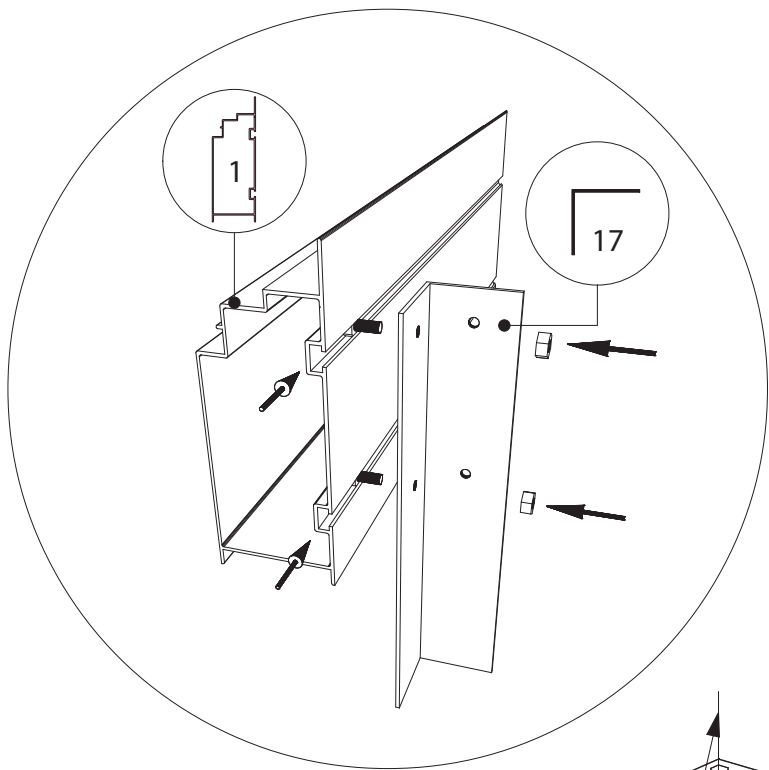

# Teileliste Micro

	Nr.	Teilenr.		Nr.	Teilenr.		Nr.	Teilenr.		Nr.	Teilenr.
	7	7151		17	L 40/40/2		1A	17552		9	L15/15/2
	2	11788		25	17666		12	7070		21	29577
	8	7633		27	B 18		18	17542		23	17703
	5	17548		4	17549		19	17543			
	58	12960		10	17541		20T	28513			

Breite (A)	Länge (B)
1610	2352
	3088
	3825
	4562

Falsch

Richtig

**Glas Abmessungen Euroserre Micro 161**

**Glashöhe: 1850**

			Seiten			Drehtür Micro	Dach			
			1850 x 730	1850 x 130	1850 x 475	1480 x 595	834 x 730	810 x 730	m <sup>2</sup>	m <sup>2</sup>
Euro-Micro	1,61m	x 2,36m	8	1	1	1	5	1	12,8	3,6
Euro-Micro	1,61m	x 3,09m	10	1	1	1	7	1	15,5	4,9
Euro-Micro	1,61m	x 3,80m	12	1	1	1	8	2	18,2	6,1
Euro-Micro	1,61m	x 4,57m	14	1	1	1	10	2	20,9	7,3
Euro-Micro	1,61m	x 5,30m	16	1	1	1	12	2	23,6	8,5
Euro-Micro	1,61m	x 6,04m	18	1	1	1	13	3	26,3	9,7
Euro-Micro	1,61m	x 6,77m	20	1	1	1	15	3	29,0	10,9
Euro-Micro	1,61m	x 7,53m	22	1	1	1	17	3	31,7	12,1
Euro-Micro	1,61m	x 8,30m	24	1	1	1	19	3	34,4	13,3

Dreieckscheiben  
2 x L + 2 x R

1,06 m<sup>2</sup>

Version 18.02.2016