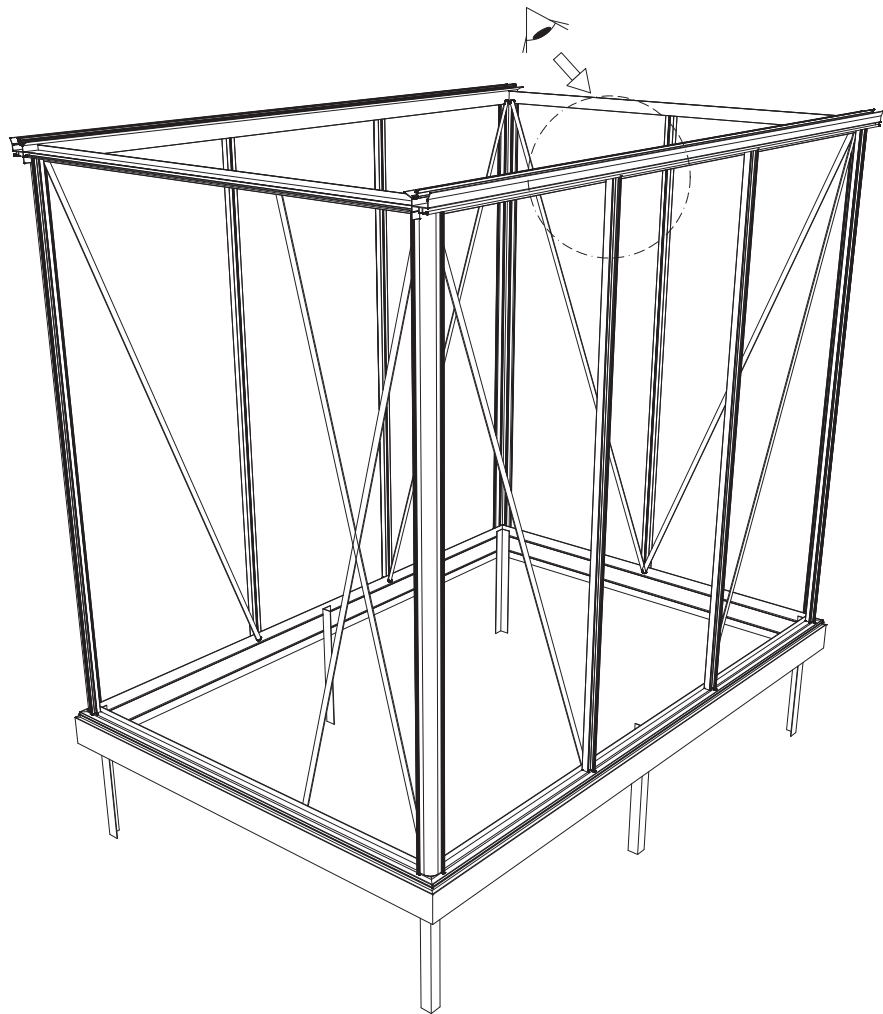

# Teileliste Micro

	Nr.	Teilenr.		Nr.	Teilenr.		Nr.	Teilenr.		Nr.	Teilenr.
	7	7151		17	L 40/40/2		1A	17552		9	L15/15/2
	2	11788		25	17666		12	7070		21	29577
	8	7633		27	B 18		18	17542		23	17703
	5	17548		4	17549		19	17543			
	58	12960		10	17541		20T	28513			

Breite (A)	Länge (B)
1610	2352
	3088
	3825
	4562

Falsch

Richtig

**Glas Abmessungen Euroserre Micro 161**

**Glashöhe: 1850**

			Seiten			Drehtür Micro	Dach			
			1850 x 730	1850 x 130	1850 x 475	1480 x 595	834 x 730	810 x 730	m <sup>2</sup>	m <sup>2</sup>
Euro-Micro	1,61m	x 2,36m	8	1	1	1	5	1	12,8	3,6
Euro-Micro	1,61m	x 3,09m	10	1	1	1	7	1	15,5	4,9
Euro-Micro	1,61m	x 3,80m	12	1	1	1	8	2	18,2	6,1
Euro-Micro	1,61m	x 4,57m	14	1	1	1	10	2	20,9	7,3
Euro-Micro	1,61m	x 5,30m	16	1	1	1	12	2	23,6	8,5
Euro-Micro	1,61m	x 6,04m	18	1	1	1	13	3	26,3	9,7
Euro-Micro	1,61m	x 6,77m	20	1	1	1	15	3	29,0	10,9
Euro-Micro	1,61m	x 7,53m	22	1	1	1	17	3	31,7	12,1
Euro-Micro	1,61m	x 8,30m	24	1	1	1	19	3	34,4	13,3

Dreieckscheiben  
2 x L + 2 x R

1,06 m<sup>2</sup>

Version 18.02.2016