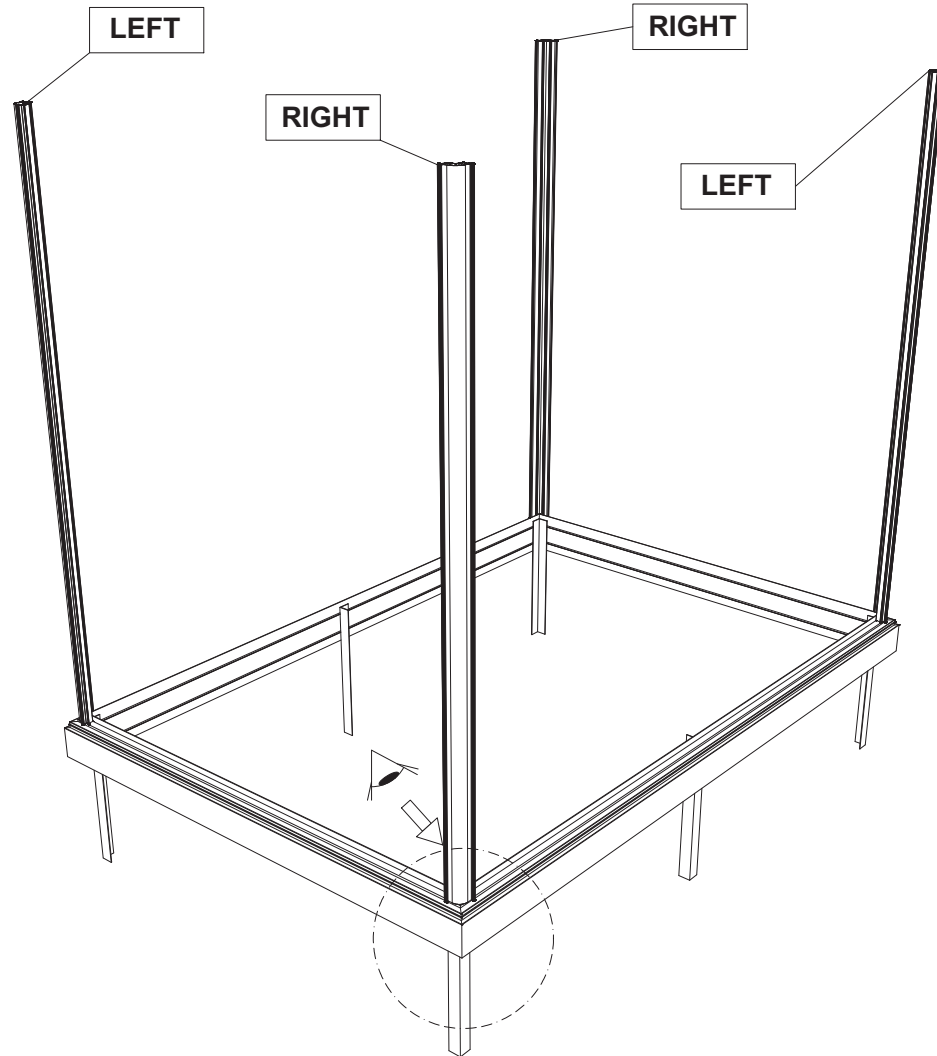

# Teileliste Micro

	Nr.	Teilenr.		Nr.	Teilenr.		Nr.	Teilenr.		Nr.	Teilenr.
	7	7151		17	L 40/40/2		1A	17552		9	L15/15/2
	2	11788		25	17666		12	7070		21	29577
	8	7633		27	B 18		18	17542		23	17703
	5	17548		4	17549		19	17543			
	58	12960		10	17541		20T	28513			

Breite (A)	Länge (B)
1610	2352
	3088
	3825
	4562

Falsch

Richtig

**Glas Abmessungen Euroserre Micro 161**

**Glashöhe: 1850**

			Seiten			Drehtür Micro	Dach			
			1850 x 730	1850 x 130	1850 x 475	1480 x 595	834 x 730	810 x 730	m <sup>2</sup>	m <sup>2</sup>
Euro-Micro	1,61m	x 2,36m	8	1	1	1	5	1	12,8	3,6
Euro-Micro	1,61m	x 3,09m	10	1	1	1	7	1	15,5	4,9
Euro-Micro	1,61m	x 3,80m	12	1	1	1	8	2	18,2	6,1
Euro-Micro	1,61m	x 4,57m	14	1	1	1	10	2	20,9	7,3
Euro-Micro	1,61m	x 5,30m	16	1	1	1	12	2	23,6	8,5
Euro-Micro	1,61m	x 6,04m	18	1	1	1	13	3	26,3	9,7
Euro-Micro	1,61m	x 6,77m	20	1	1	1	15	3	29,0	10,9
Euro-Micro	1,61m	x 7,53m	22	1	1	1	17	3	31,7	12,1
Euro-Micro	1,61m	x 8,30m	24	1	1	1	19	3	34,4	13,3

Dreieckscheiben  
2 x L + 2 x R

1,06 m<sup>2</sup>

Version 18.02.2016