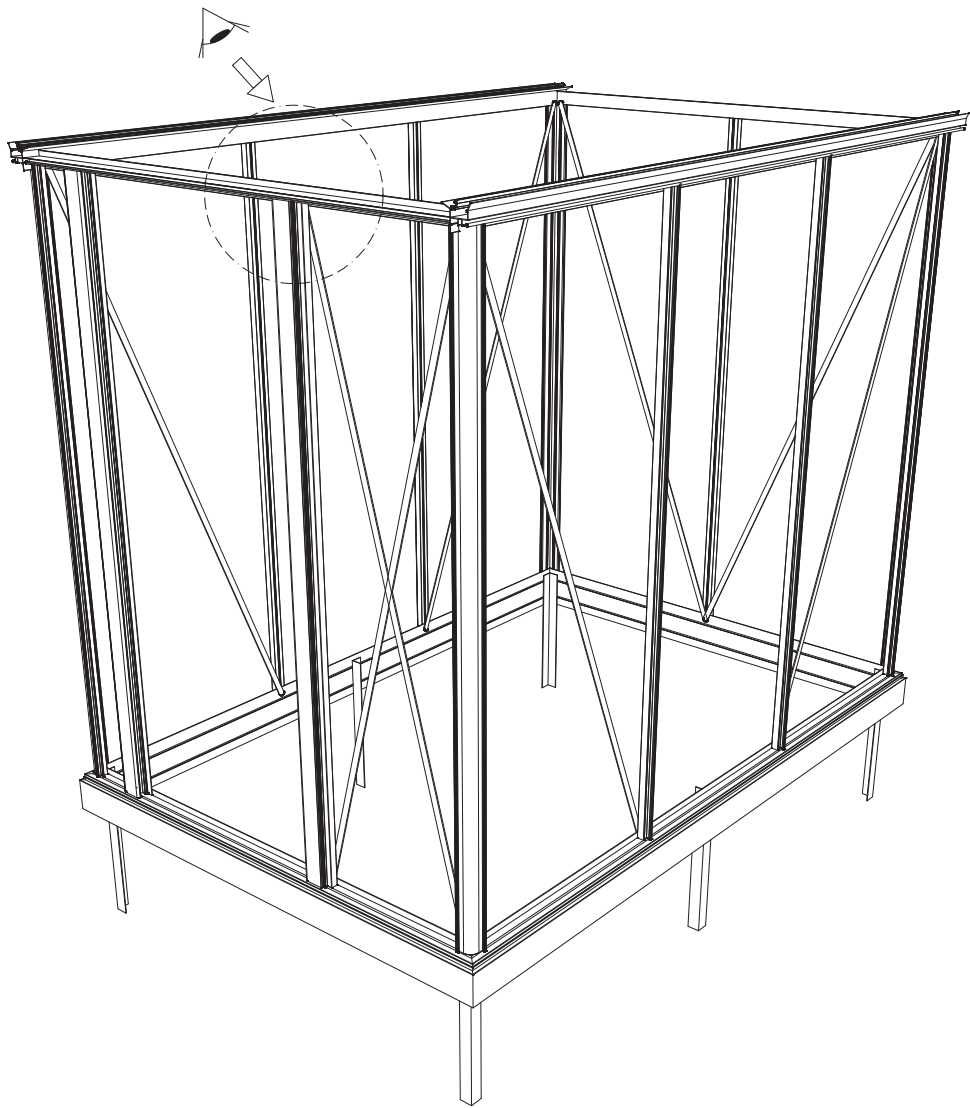

Breite (A)	Länge (B)
1610	2352
	3088
	3825
	4562

Falsch

Richtig

**Glas Abmessungen Euroserre Micro 161**

**Glashöhe: 1850**

			Seiten			Drehtür Micro	Dach			
			1850 x 730	1850 x 130	1850 x 475	1480 x 595	834 x 730	810 x 730	m <sup>2</sup>	m <sup>2</sup>
Euro-Micro	1,61m	x 2,36m	8	1	1	1	5	1	12,8	3,6
Euro-Micro	1,61m	x 3,09m	10	1	1	1	7	1	15,5	4,9
Euro-Micro	1,61m	x 3,80m	12	1	1	1	8	2	18,2	6,1
Euro-Micro	1,61m	x 4,57m	14	1	1	1	10	2	20,9	7,3
Euro-Micro	1,61m	x 5,30m	16	1	1	1	12	2	23,6	8,5
Euro-Micro	1,61m	x 6,04m	18	1	1	1	13	3	26,3	9,7
Euro-Micro	1,61m	x 6,77m	20	1	1	1	15	3	29,0	10,9
Euro-Micro	1,61m	x 7,53m	22	1	1	1	17	3	31,7	12,1
Euro-Micro	1,61m	x 8,30m	24	1	1	1	19	3	34,4	13,3

Dreieckscheiben  
2 x L + 2 x R

1,06 m<sup>2</sup>

Version 18.02.2016