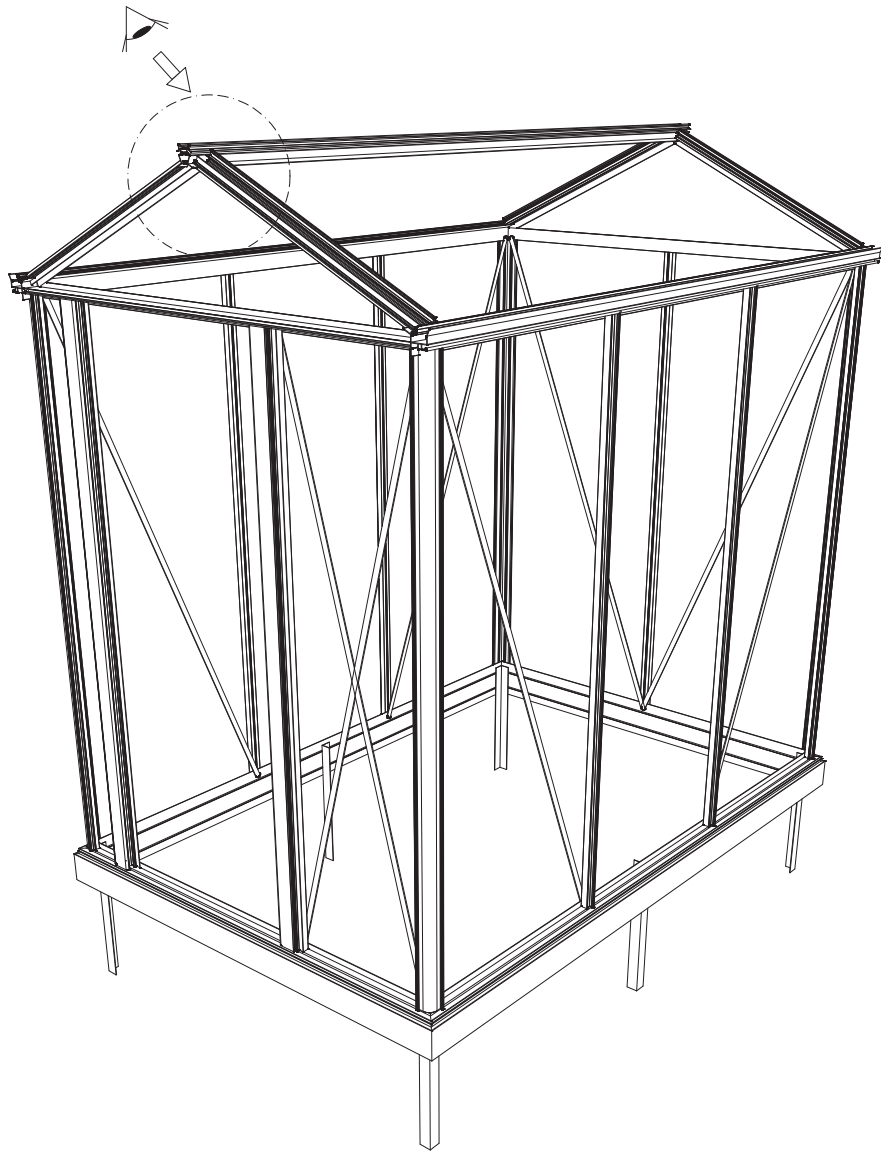

# Teileliste Micro

	Nr.	Teilenr.		Nr.	Teilenr.		Nr.	Teilenr.		Nr.	Teilenr.
	7	7151		17	L 40/40/2		1A	17552		9	L15/15/2
	2	11788		25	17666		12	7070		21	29577
	8	7633		27	B 18		18	17542		23	17703
	5	17548		4	17549		19	17543			
	58	12960		10	17541		20T	28513			

Breite (A)	Länge (B)
1610	2352
	3088
	3825
	4562

Falsch

Richtig

**Glas Abmessungen Euroserre Micro 161**

**Glashöhe: 1850**

			Seiten			Drehtür Micro	Dach			
			1850 x 730	1850 x 130	1850 x 475	1480 x 595	834 x 730	810 x 730	m <sup>2</sup>	m <sup>2</sup>
Euro-Micro	1,61m	x 2,36m	8	1	1	1	5	1	12,8	3,6
Euro-Micro	1,61m	x 3,09m	10	1	1	1	7	1	15,5	4,9
Euro-Micro	1,61m	x 3,80m	12	1	1	1	8	2	18,2	6,1
Euro-Micro	1,61m	x 4,57m	14	1	1	1	10	2	20,9	7,3
Euro-Micro	1,61m	x 5,30m	16	1	1	1	12	2	23,6	8,5
Euro-Micro	1,61m	x 6,04m	18	1	1	1	13	3	26,3	9,7
Euro-Micro	1,61m	x 6,77m	20	1	1	1	15	3	29,0	10,9
Euro-Micro	1,61m	x 7,53m	22	1	1	1	17	3	31,7	12,1
Euro-Micro	1,61m	x 8,30m	24	1	1	1	19	3	34,4	13,3

Dreieckscheiben  
2 x L + 2 x R

1,06 m<sup>2</sup>

Version 18.02.2016