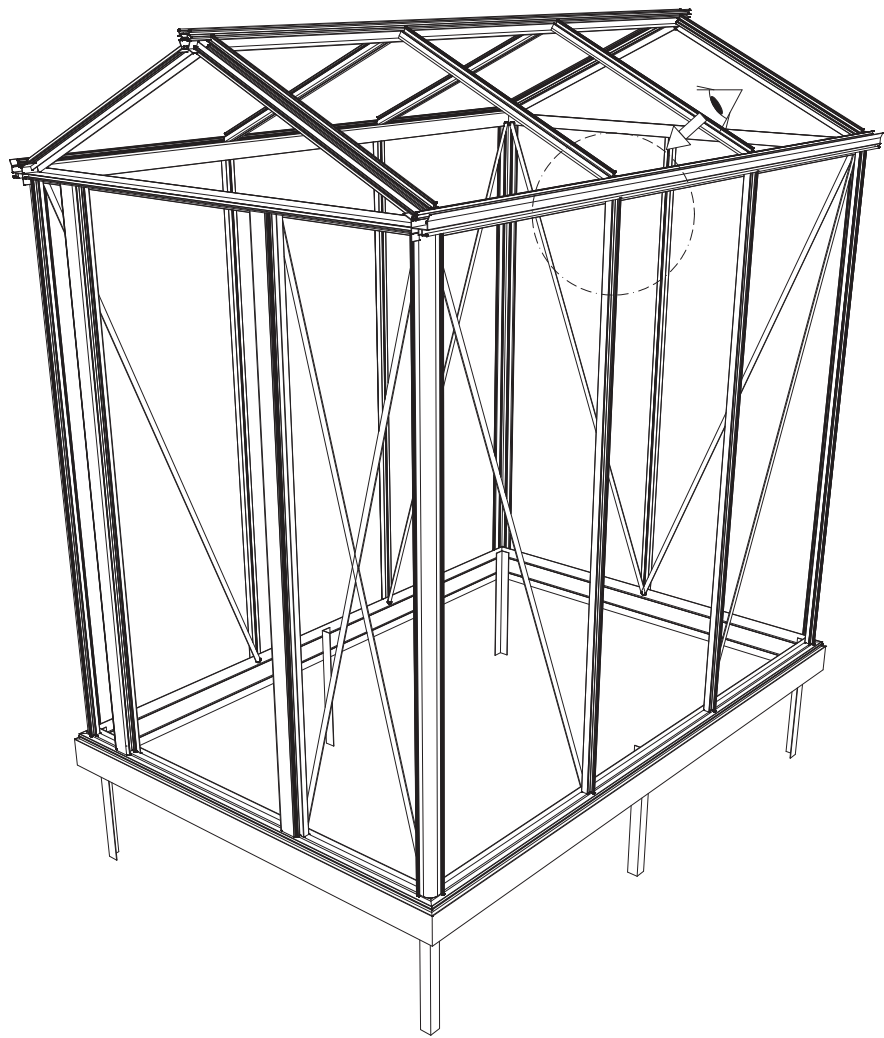

Breite (A)	Länge (B)
1610	2352
	3088
	3825
	4562

Falsch

Richtig

**Glas Abmessungen Euroserre Micro 161**

**Glashöhe: 1850**

			Seiten			Drehtür Micro	Dach			
			1850 x 730	1850 x 130	1850 x 475	1480 x 595	834 x 730	810 x 730	m <sup>2</sup>	m <sup>2</sup>
Euro-Micro	1,61m	x 2,36m	8	1	1	1	5	1	12,8	3,6
Euro-Micro	1,61m	x 3,09m	10	1	1	1	7	1	15,5	4,9
Euro-Micro	1,61m	x 3,80m	12	1	1	1	8	2	18,2	6,1
Euro-Micro	1,61m	x 4,57m	14	1	1	1	10	2	20,9	7,3
Euro-Micro	1,61m	x 5,30m	16	1	1	1	12	2	23,6	8,5
Euro-Micro	1,61m	x 6,04m	18	1	1	1	13	3	26,3	9,7
Euro-Micro	1,61m	x 6,77m	20	1	1	1	15	3	29,0	10,9
Euro-Micro	1,61m	x 7,53m	22	1	1	1	17	3	31,7	12,1
Euro-Micro	1,61m	x 8,30m	24	1	1	1	19	3	34,4	13,3

Dreieckscheiben  
2 x L + 2 x R

1,06 m<sup>2</sup>

Version 18.02.2016