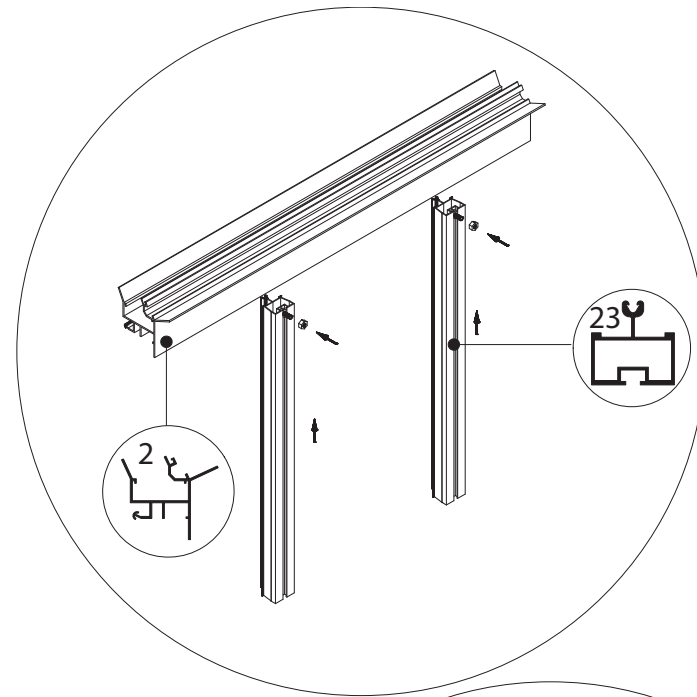

# Teileliste Micro

	Nr.	Teilenr.		Nr.	Teilenr.		Nr.	Teilenr.		Nr.	Teilenr.
	7	7151		17	L 40/40/2		1A	17552		9	L15/15/2
	2	11788		25	17666		12	7070		21	29577
	8	7633		27	B 18		18	17542		23	17703
	5	17548		4	17549		19	17543			
	58	12960		10	17541		20T	28513			

Breite (A)	Länge (B)
1610	2352
	3088
	3825
	4562

Falsch

Richtig

**Glas Abmessungen Euroserre Micro 161**

**Glashöhe: 1850**

			Seiten			Drehtür Micro	Dach			
			1850 x 730	1850 x 130	1850 x 475	1480 x 595	834 x 730	810 x 730	m <sup>2</sup>	m <sup>2</sup>
Euro-Micro	1,61m	x 2,36m	8	1	1	1	5	1	12,8	3,6
Euro-Micro	1,61m	x 3,09m	10	1	1	1	7	1	15,5	4,9
Euro-Micro	1,61m	x 3,80m	12	1	1	1	8	2	18,2	6,1
Euro-Micro	1,61m	x 4,57m	14	1	1	1	10	2	20,9	7,3
Euro-Micro	1,61m	x 5,30m	16	1	1	1	12	2	23,6	8,5
Euro-Micro	1,61m	x 6,04m	18	1	1	1	13	3	26,3	9,7
Euro-Micro	1,61m	x 6,77m	20	1	1	1	15	3	29,0	10,9
Euro-Micro	1,61m	x 7,53m	22	1	1	1	17	3	31,7	12,1
Euro-Micro	1,61m	x 8,30m	24	1	1	1	19	3	34,4	13,3

Dreieckscheiben  
2 x L + 2 x R

1,06 m<sup>2</sup>

Version 18.02.2016