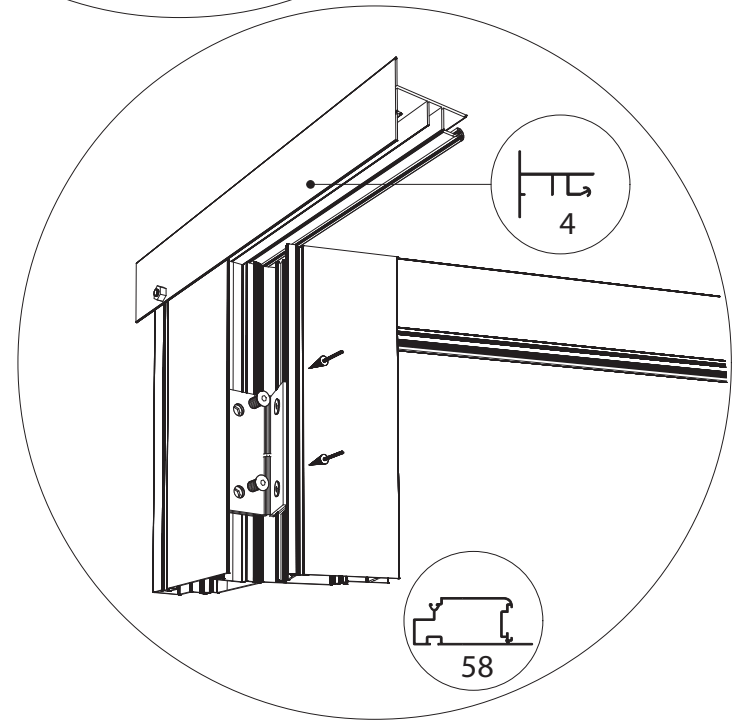

Breite (A)	Länge (B)
1610	2352
	3088
	3825
	4562

Falsch

Richtig

**Glas Abmessungen Euroserre Micro 161**

**Glashöhe: 1850**

			Seiten			Drehtür Micro	Dach			
			1850 x 730	1850 x 130	1850 x 475	1480 x 595	834 x 730	810 x 730	m <sup>2</sup>	m <sup>2</sup>
Euro-Micro	1,61m	x 2,36m	8	1	1	1	5	1	12,8	3,6
Euro-Micro	1,61m	x 3,09m	10	1	1	1	7	1	15,5	4,9
Euro-Micro	1,61m	x 3,80m	12	1	1	1	8	2	18,2	6,1
Euro-Micro	1,61m	x 4,57m	14	1	1	1	10	2	20,9	7,3
Euro-Micro	1,61m	x 5,30m	16	1	1	1	12	2	23,6	8,5
Euro-Micro	1,61m	x 6,04m	18	1	1	1	13	3	26,3	9,7
Euro-Micro	1,61m	x 6,77m	20	1	1	1	15	3	29,0	10,9
Euro-Micro	1,61m	x 7,53m	22	1	1	1	17	3	31,7	12,1
Euro-Micro	1,61m	x 8,30m	24	1	1	1	19	3	34,4	13,3

Dreieckscheiben  
2 x L + 2 x R

1,06 m<sup>2</sup>

Version 18.02.2016