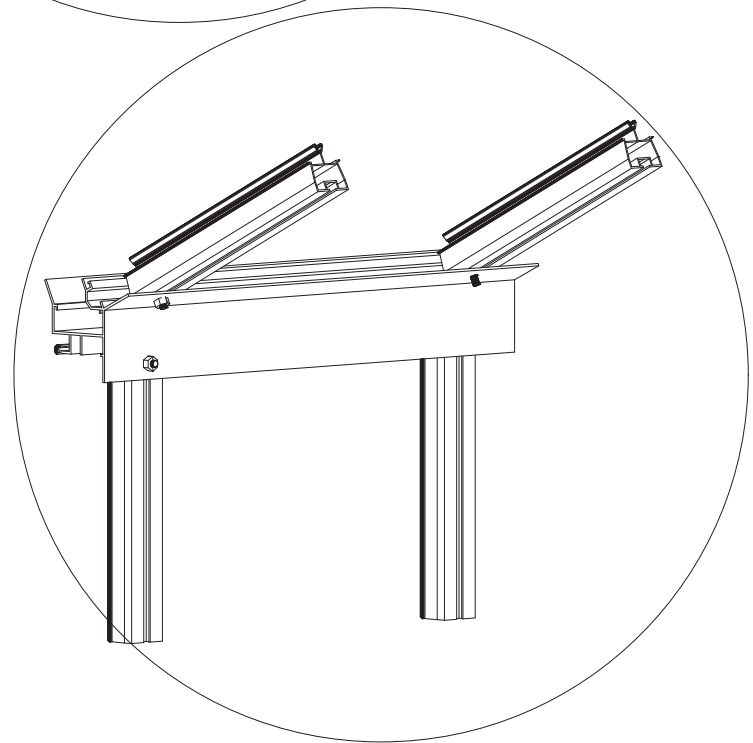

Breite (A)	Länge (B)
1610	2352
	3088
	3825
	4562

Falsch

Richtig

**Glas Abmessungen Euroserre Micro 161**

**Glashöhe: 1850**

			Seiten			Drehtür Micro	Dach			
			1850 x 730	1850 x 130	1850 x 475	1480 x 595	834 x 730	810 x 730	m <sup>2</sup>	m <sup>2</sup>
Euro-Micro	1,61m	x 2,36m	8	1	1	1	5	1	12,8	3,6
Euro-Micro	1,61m	x 3,09m	10	1	1	1	7	1	15,5	4,9
Euro-Micro	1,61m	x 3,80m	12	1	1	1	8	2	18,2	6,1
Euro-Micro	1,61m	x 4,57m	14	1	1	1	10	2	20,9	7,3
Euro-Micro	1,61m	x 5,30m	16	1	1	1	12	2	23,6	8,5
Euro-Micro	1,61m	x 6,04m	18	1	1	1	13	3	26,3	9,7
Euro-Micro	1,61m	x 6,77m	20	1	1	1	15	3	29,0	10,9
Euro-Micro	1,61m	x 7,53m	22	1	1	1	17	3	31,7	12,1
Euro-Micro	1,61m	x 8,30m	24	1	1	1	19	3	34,4	13,3

Dreieckscheiben  
2 x L + 2 x R

1,06 m<sup>2</sup>

Version 18.02.2016