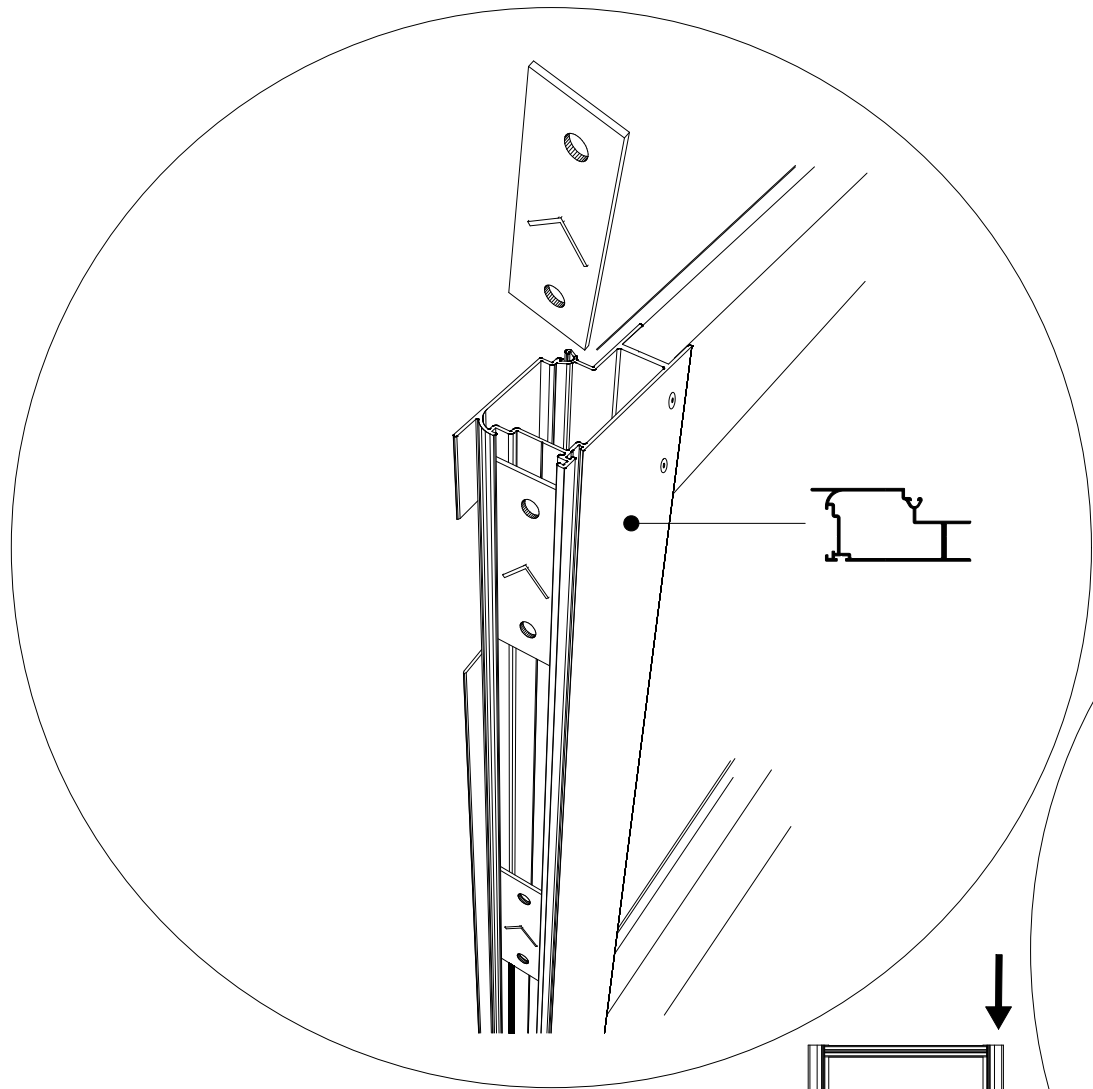

Breite (A)	Länge (B)
1610	2352
	3088
	3825
	4562

Falsch

Richtig

**Glas Abmessungen Euroserre Micro 161**

**Glashöhe: 1850**

			Seiten			Drehtür Micro	Dach			
			1850 x 730	1850 x 130	1850 x 475	1480 x 595	834 x 730	810 x 730	m <sup>2</sup>	m <sup>2</sup>
Euro-Micro	1,61m	x 2,36m	8	1	1	1	5	1	12,8	3,6
Euro-Micro	1,61m	x 3,09m	10	1	1	1	7	1	15,5	4,9
Euro-Micro	1,61m	x 3,80m	12	1	1	1	8	2	18,2	6,1
Euro-Micro	1,61m	x 4,57m	14	1	1	1	10	2	20,9	7,3
Euro-Micro	1,61m	x 5,30m	16	1	1	1	12	2	23,6	8,5
Euro-Micro	1,61m	x 6,04m	18	1	1	1	13	3	26,3	9,7
Euro-Micro	1,61m	x 6,77m	20	1	1	1	15	3	29,0	10,9
Euro-Micro	1,61m	x 7,53m	22	1	1	1	17	3	31,7	12,1
Euro-Micro	1,61m	x 8,30m	24	1	1	1	19	3	34,4	13,3

Dreieckscheiben  
2 x L + 2 x R

1,06 m<sup>2</sup>

Version 18.02.2016