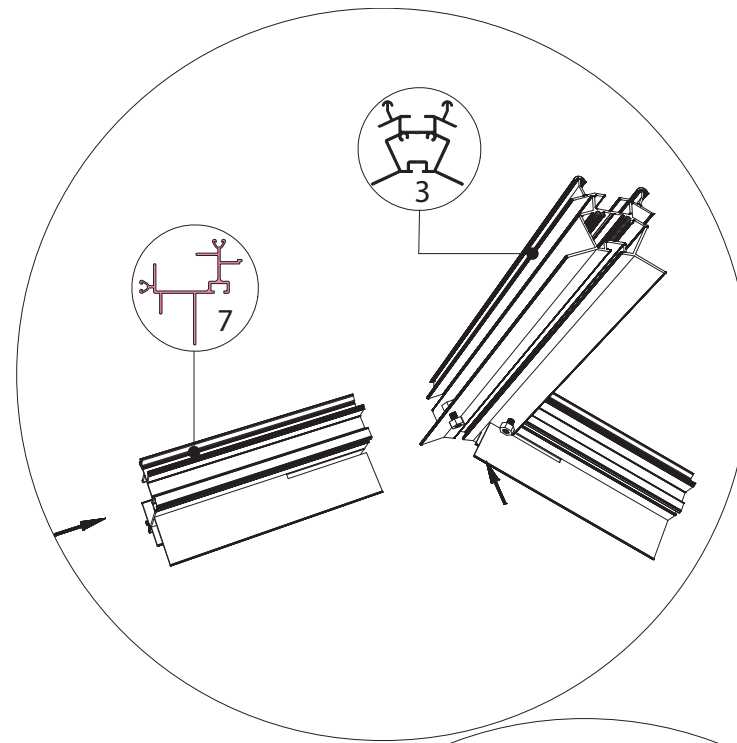

# Teileliste Micro

	Nr.	Teilenr.		Nr.	Teilenr.		Nr.	Teilenr.		Nr.	Teilenr.
	7	7151		17	L 40/40/2		1A	17552		9	L15/15/2
	2	11788		25	17666		12	7070		21	29577
	8	7633		27	B 18		18	17542		23	17703
	5	17548		4	17549		19	17543			
	58	12960		10	17541		20T	28513			

Breite (A)	Länge (B)
1610	2352
	3088
	3825
	4562

Falsch

Richtig

**Glas Abmessungen Euroserre Micro 161**

**Glashöhe: 1850**

			Seiten			Drehtür Micro	Dach			
			1850 x 730	1850 x 130	1850 x 475	1480 x 595	834 x 730	810 x 730	m <sup>2</sup>	m <sup>2</sup>
Euro-Micro	1,61m	x 2,36m	8	1	1	1	5	1	12,8	3,6
Euro-Micro	1,61m	x 3,09m	10	1	1	1	7	1	15,5	4,9
Euro-Micro	1,61m	x 3,80m	12	1	1	1	8	2	18,2	6,1
Euro-Micro	1,61m	x 4,57m	14	1	1	1	10	2	20,9	7,3
Euro-Micro	1,61m	x 5,30m	16	1	1	1	12	2	23,6	8,5
Euro-Micro	1,61m	x 6,04m	18	1	1	1	13	3	26,3	9,7
Euro-Micro	1,61m	x 6,77m	20	1	1	1	15	3	29,0	10,9
Euro-Micro	1,61m	x 7,53m	22	1	1	1	17	3	31,7	12,1
Euro-Micro	1,61m	x 8,30m	24	1	1	1	19	3	34,4	13,3

Dreieckscheiben  
2 x L + 2 x R

1,06 m<sup>2</sup>

Version 18.02.2016