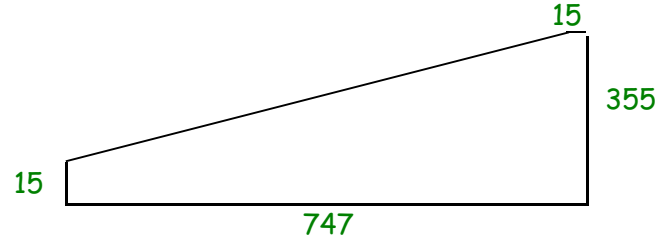

Breite (A)	Länge (B)
1610	2352
	3088
	3825
	4562

Falsch

Richtig

**Glas Abmessungen Euroserre Micro 161**

**Glashöhe: 1850**

			Seiten			Drehtür Micro	Dach			
			1850 x 730	1850 x 130	1850 x 475	1480 x 595	834 x 730	810 x 730	m <sup>2</sup>	m <sup>2</sup>
Euro-Micro	1,61m	x 2,36m	8	1	1	1	5	1	12,8	3,6
Euro-Micro	1,61m	x 3,09m	10	1	1	1	7	1	15,5	4,9
Euro-Micro	1,61m	x 3,80m	12	1	1	1	8	2	18,2	6,1
Euro-Micro	1,61m	x 4,57m	14	1	1	1	10	2	20,9	7,3
Euro-Micro	1,61m	x 5,30m	16	1	1	1	12	2	23,6	8,5
Euro-Micro	1,61m	x 6,04m	18	1	1	1	13	3	26,3	9,7
Euro-Micro	1,61m	x 6,77m	20	1	1	1	15	3	29,0	10,9
Euro-Micro	1,61m	x 7,53m	22	1	1	1	17	3	31,7	12,1
Euro-Micro	1,61m	x 8,30m	24	1	1	1	19	3	34,4	13,3

Dreieckscheiben  
2 x L + 2 x R

1,06 m<sup>2</sup>

Version 18.02.2016