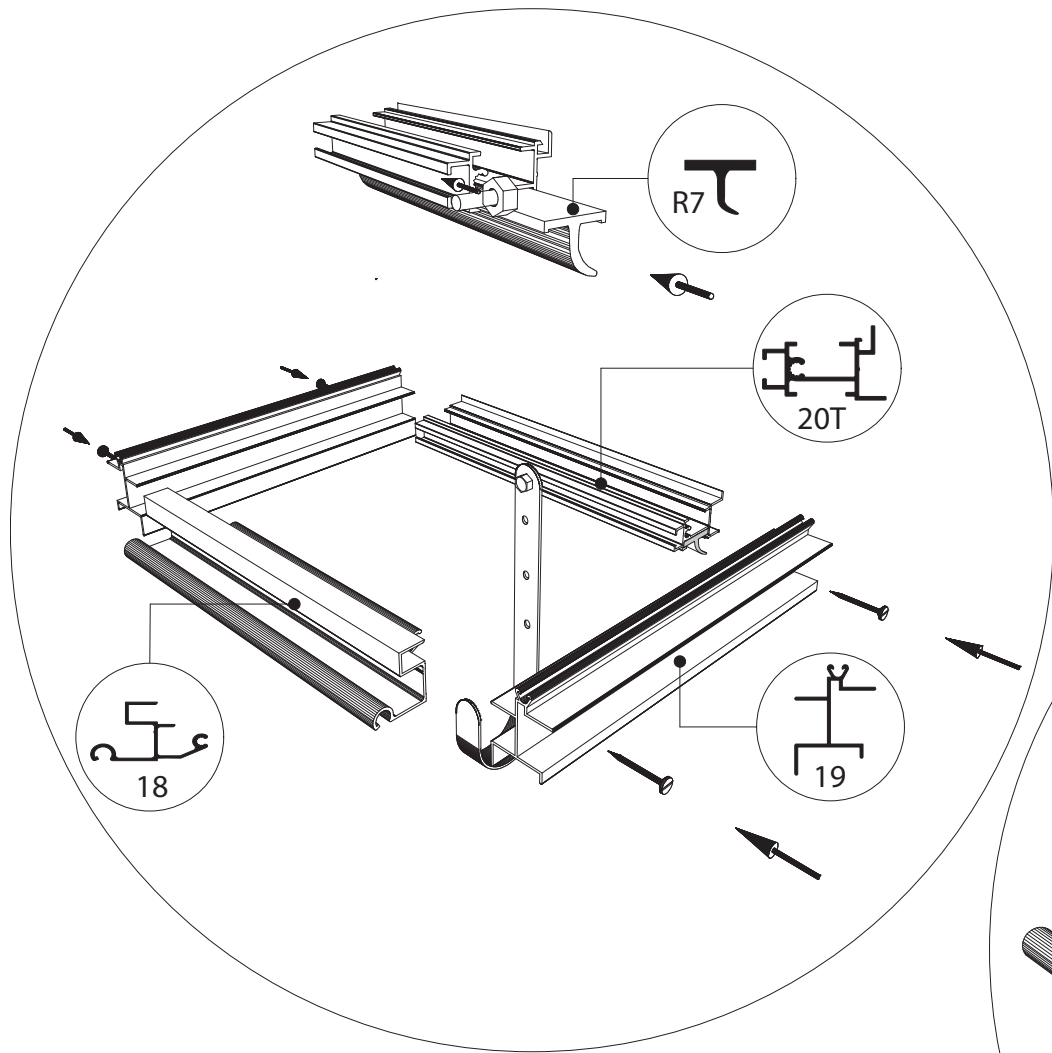

# Teileliste Micro

	Nr.	Teilenr.		Nr.	Teilenr.		Nr.	Teilenr.		Nr.	Teilenr.
	7	7151		17	L 40/40/2		1A	17552		9	L15/15/2
	2	11788		25	17666		12	7070		21	29577
	8	7633		27	B 18		18	17542		23	17703
	5	17548		4	17549		19	17543			
	58	12960		10	17541		20T	28513			

Breite (A)	Länge (B)
1610	2352
	3088
	3825
	4562

Falsch

Richtig

**Glas Abmessungen Euroserre Micro 161**

**Glashöhe: 1850**

			Seiten			Drehtür Micro	Dach			
			1850 x 730	1850 x 130	1850 x 475	1480 x 595	834 x 730	810 x 730	m <sup>2</sup>	m <sup>2</sup>
Euro-Micro	1,61m	x 2,36m	8	1	1	1	5	1	12,8	3,6
Euro-Micro	1,61m	x 3,09m	10	1	1	1	7	1	15,5	4,9
Euro-Micro	1,61m	x 3,80m	12	1	1	1	8	2	18,2	6,1
Euro-Micro	1,61m	x 4,57m	14	1	1	1	10	2	20,9	7,3
Euro-Micro	1,61m	x 5,30m	16	1	1	1	12	2	23,6	8,5
Euro-Micro	1,61m	x 6,04m	18	1	1	1	13	3	26,3	9,7
Euro-Micro	1,61m	x 6,77m	20	1	1	1	15	3	29,0	10,9
Euro-Micro	1,61m	x 7,53m	22	1	1	1	17	3	31,7	12,1
Euro-Micro	1,61m	x 8,30m	24	1	1	1	19	3	34,4	13,3

Dreieckscheiben  
2 x L + 2 x R

1,06 m<sup>2</sup>

Version 18.02.2016