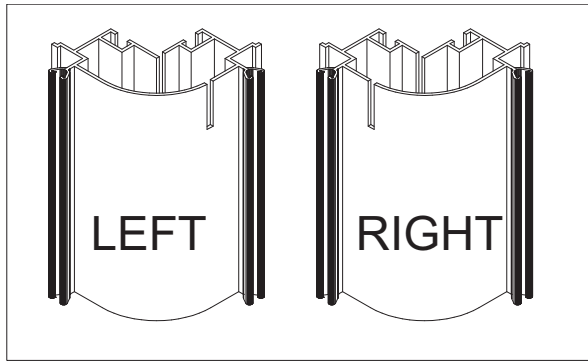

# Teileliste Micro

	Nr.	Teilenr.		Nr.	Teilenr.		Nr.	Teilenr.		Nr.	Teilenr.
	7	7151		17	L 40/40/2		1A	17552		9	L15/15/2
	2	11788		25	17666		12	7070		21	29577
	8	7633		27	B 18		18	17542		23	17703
	5	17548		4	17549		19	17543			
	58	12960		10	17541		20T	28513			

Breite (A)	Länge (B)
1610	2352
	3088
	3825
	4562

Falsch

Richtig

**Glas Abmessungen Euroserre Micro 161**

**Glashöhe: 1850**

			Seiten			Drehtür Micro	Dach			
			1850 x 730	1850 x 130	1850 x 475	1480 x 595	834 x 730	810 x 730	m <sup>2</sup>	m <sup>2</sup>
Euro-Micro	1,61m	x 2,36m	8	1	1	1	5	1	12,8	3,6
Euro-Micro	1,61m	x 3,09m	10	1	1	1	7	1	15,5	4,9
Euro-Micro	1,61m	x 3,80m	12	1	1	1	8	2	18,2	6,1
Euro-Micro	1,61m	x 4,57m	14	1	1	1	10	2	20,9	7,3
Euro-Micro	1,61m	x 5,30m	16	1	1	1	12	2	23,6	8,5
Euro-Micro	1,61m	x 6,04m	18	1	1	1	13	3	26,3	9,7
Euro-Micro	1,61m	x 6,77m	20	1	1	1	15	3	29,0	10,9
Euro-Micro	1,61m	x 7,53m	22	1	1	1	17	3	31,7	12,1
Euro-Micro	1,61m	x 8,30m	24	1	1	1	19	3	34,4	13,3

Dreieckscheiben  
2 x L + 2 x R

1,06 m<sup>2</sup>

Version 18.02.2016