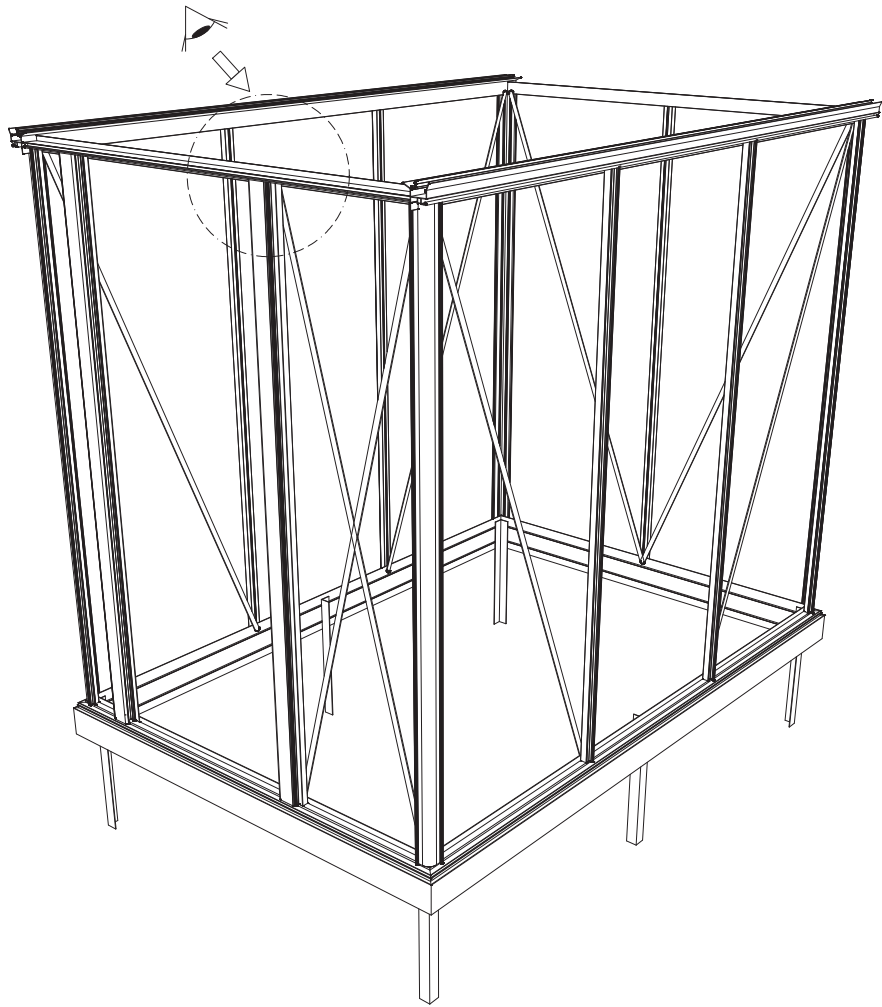

Breite (A)	Länge (B)
1610	2352
	3088
	3825
	4562

Falsch

Richtig

**Glas Abmessungen Euroserre Micro 161**

**Glashöhe: 1850**

			Seiten			Drehtür Micro	Dach			
			1850 x 730	1850 x 130	1850 x 475	1480 x 595	834 x 730	810 x 730	m <sup>2</sup>	m <sup>2</sup>
Euro-Micro	1,61m	x 2,36m	8	1	1	1	5	1	12,8	3,6
Euro-Micro	1,61m	x 3,09m	10	1	1	1	7	1	15,5	4,9
Euro-Micro	1,61m	x 3,80m	12	1	1	1	8	2	18,2	6,1
Euro-Micro	1,61m	x 4,57m	14	1	1	1	10	2	20,9	7,3
Euro-Micro	1,61m	x 5,30m	16	1	1	1	12	2	23,6	8,5
Euro-Micro	1,61m	x 6,04m	18	1	1	1	13	3	26,3	9,7
Euro-Micro	1,61m	x 6,77m	20	1	1	1	15	3	29,0	10,9
Euro-Micro	1,61m	x 7,53m	22	1	1	1	17	3	31,7	12,1
Euro-Micro	1,61m	x 8,30m	24	1	1	1	19	3	34,4	13,3

Dreieckscheiben  
2 x L + 2 x R

1,06 m<sup>2</sup>

Version 18.02.2016