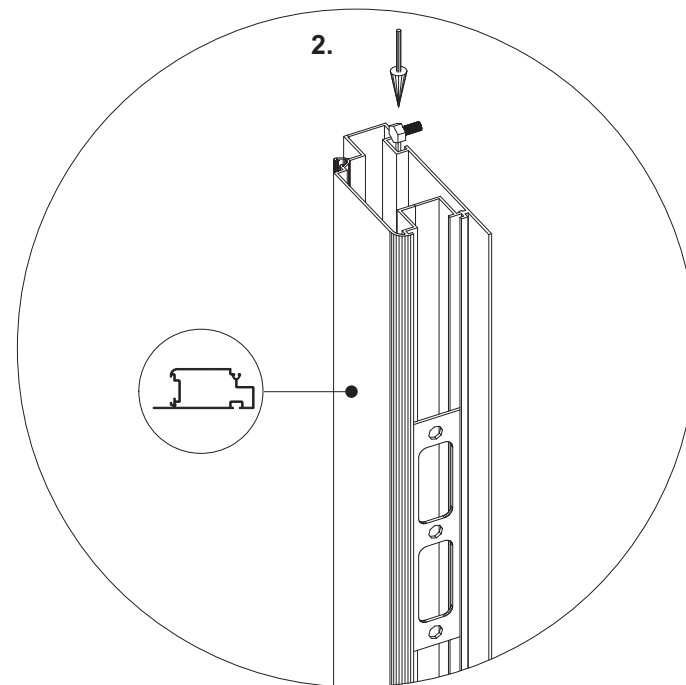

∅ = 8mm

L
3084
3821
4558
5295
6032

Glass Dimensions Nv Euro-serre		Euro-Rustic			2,36m		GlassH: 1450					
Glass Size 730mm		Sides		Single	Roof		Size Length x Wide		Poly		m <sup>2</sup>	m <sup>2</sup>
		1450 x 730	1450 x 660	1620 x 620	1590 x 730	763 x 730	825 x 730	1590 x 730	763 x 730			
Euro-Rustic	2,36m x 2,36m	9	2	1	4	2	2 or 2	4	2	12,4	7,0	
Euro-Rustic	2,36m x 3,09m	11	2	1	6	2	2 or 2	6	2	14,6	9,3	
Euro-Rustic	2,36m x 3,80m	13	2	1	8	2	2 or 2	8	2	16,7	11,6	
Euro-Rustic	2,36m x 4,57m	15	2	1	9	3	3 or 3	9	3	18,8	13,9	
Euro-Rustic	2,36m x 5,30m	17	2	1	11	3	3 or 3	11	3	20,9	16,2	
Euro-Rustic	2,36m x 6,04m	19	2	1	12	4	4 or 4	12	4	23,0	18,6	
										0,0		
										0,0		
										0,0		
												3,51 m <sup>2</sup>

Points

1xL+1xR

1xL+1xR

32

32