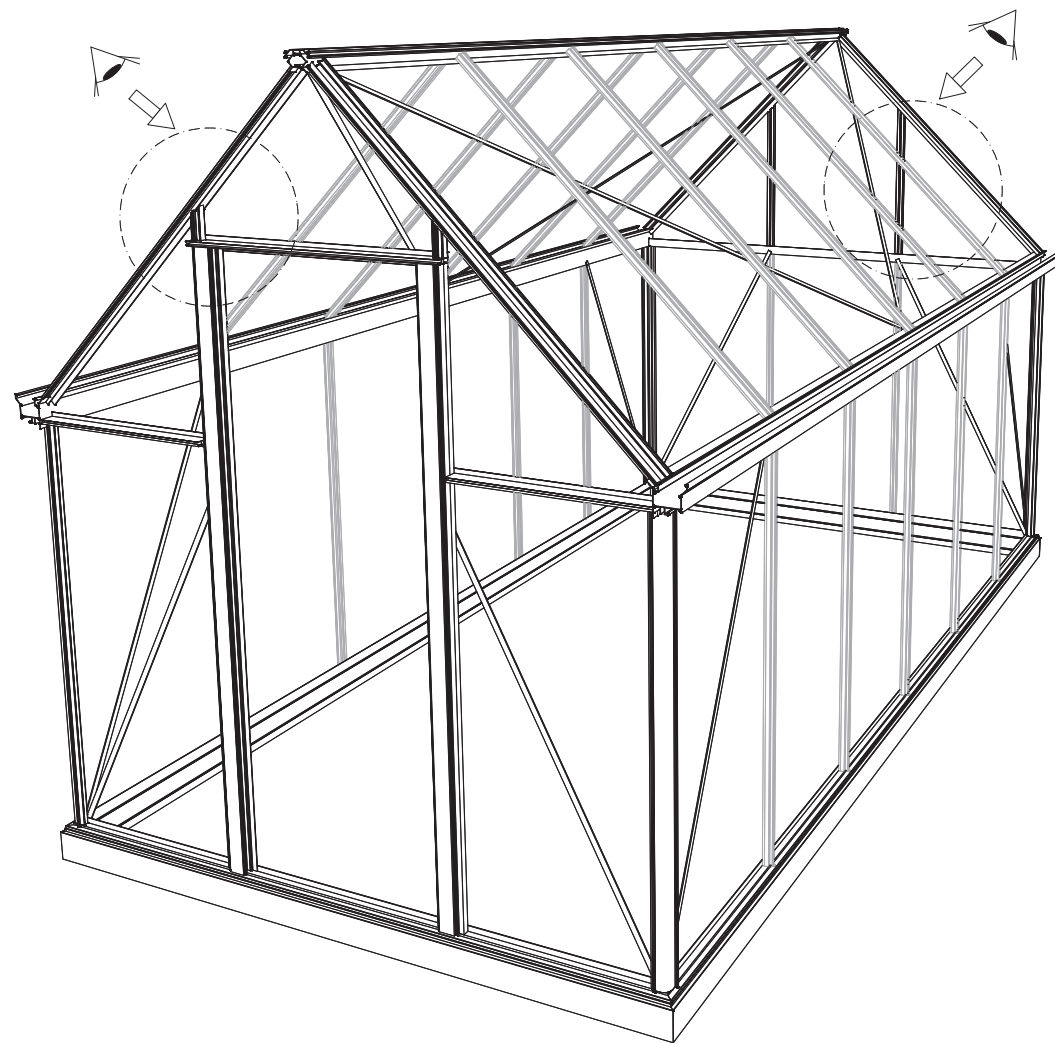

- Wichtig! Schauen Sie für weitere Profile im Fundamentprofil rein
- Opgelet! Kijk in de fundering voor andere profielen
- Attention! Regarde à l'intérieur du fondation pour plussiers profils
- Observera att en del profiler ligger i sockelprofilen

∅ = 8mm

L
3084
3821
4558
5295
6032

Glass Dimensions Nv Euro-serre		Euro-Rustic			2,36m		GlassH: 1450					
Glass Size 730mm		Sides		Single	Roof		Size Length x Wide		Poly		m <sup>2</sup>	m <sup>2</sup>
		1450 x 730	1450 x 660	1620 x 620	1590 x 730	763 x 730	825 x 730	1590 x 730	763 x 730			
Euro-Rustic	2,36m x 2,36m	9	2	1	4	2	2 or 2	4	2	12,4	7,0	
Euro-Rustic	2,36m x 3,09m	11	2	1	6	2	2 or 2	6	2	14,6	9,3	
Euro-Rustic	2,36m x 3,80m	13	2	1	8	2	2 or 2	8	2	16,7	11,6	
Euro-Rustic	2,36m x 4,57m	15	2	1	9	3	3 or 3	9	3	18,8	13,9	
Euro-Rustic	2,36m x 5,30m	17	2	1	11	3	3 or 3	11	3	20,9	16,2	
Euro-Rustic	2,36m x 6,04m	19	2	1	12	4	4 or 4	12	4	23,0	18,6	
										0,0		
										0,0		
										0,0		
												3,51 m <sup>2</sup>

Points

1xL+1xR

1xL+1xR

32

32