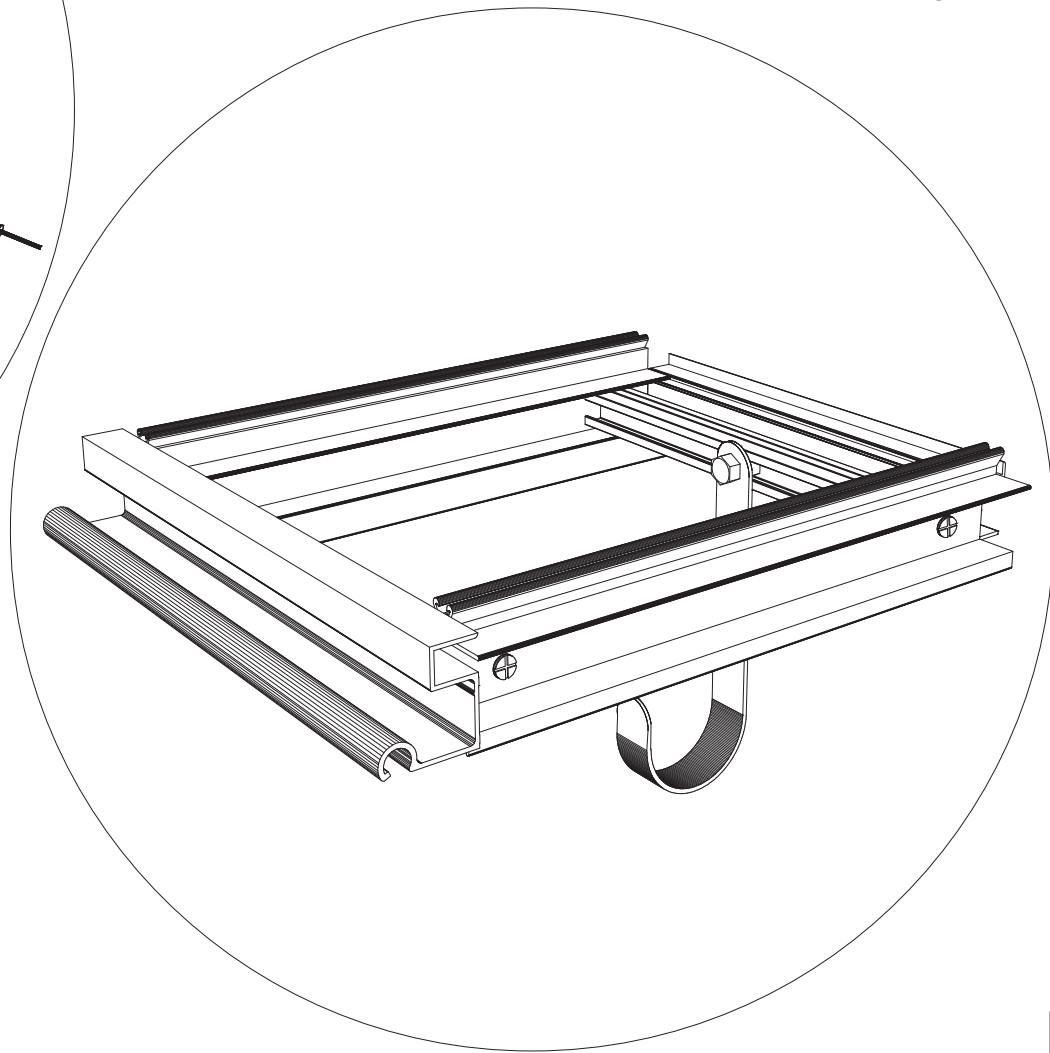

∅ = 8mm

L
3084
3821
4558
5295
6032

Glass Dimensions Nv Euro-serre		Euro-Rustic			2,36m		GlassH: 1450					
Glass Size 730mm		Sides		Single	Roof		Size Length x Wide		Poly		m <sup>2</sup>	m <sup>2</sup>
		1450 x 730	1450 x 660	1620 x 620	1590 x 730	763 x 730	825 x 730	1590 x 730	763 x 730			
Euro-Rustic	2,36m x 2,36m	9	2	1	4	2	2 or 2	4	2	12,4	7,0	
Euro-Rustic	2,36m x 3,09m	11	2	1	6	2	2 or 2	6	2	14,6	9,3	
Euro-Rustic	2,36m x 3,80m	13	2	1	8	2	2 or 2	8	2	16,7	11,6	
Euro-Rustic	2,36m x 4,57m	15	2	1	9	3	3 or 3	9	3	18,8	13,9	
Euro-Rustic	2,36m x 5,30m	17	2	1	11	3	3 or 3	11	3	20,9	16,2	
Euro-Rustic	2,36m x 6,04m	19	2	1	12	4	4 or 4	12	4	23,0	18,6	
										0,0		
										0,0		
										0,0		
												3,51 m <sup>2</sup>

Points

1xL+1xR

1xL+1xR

32

32