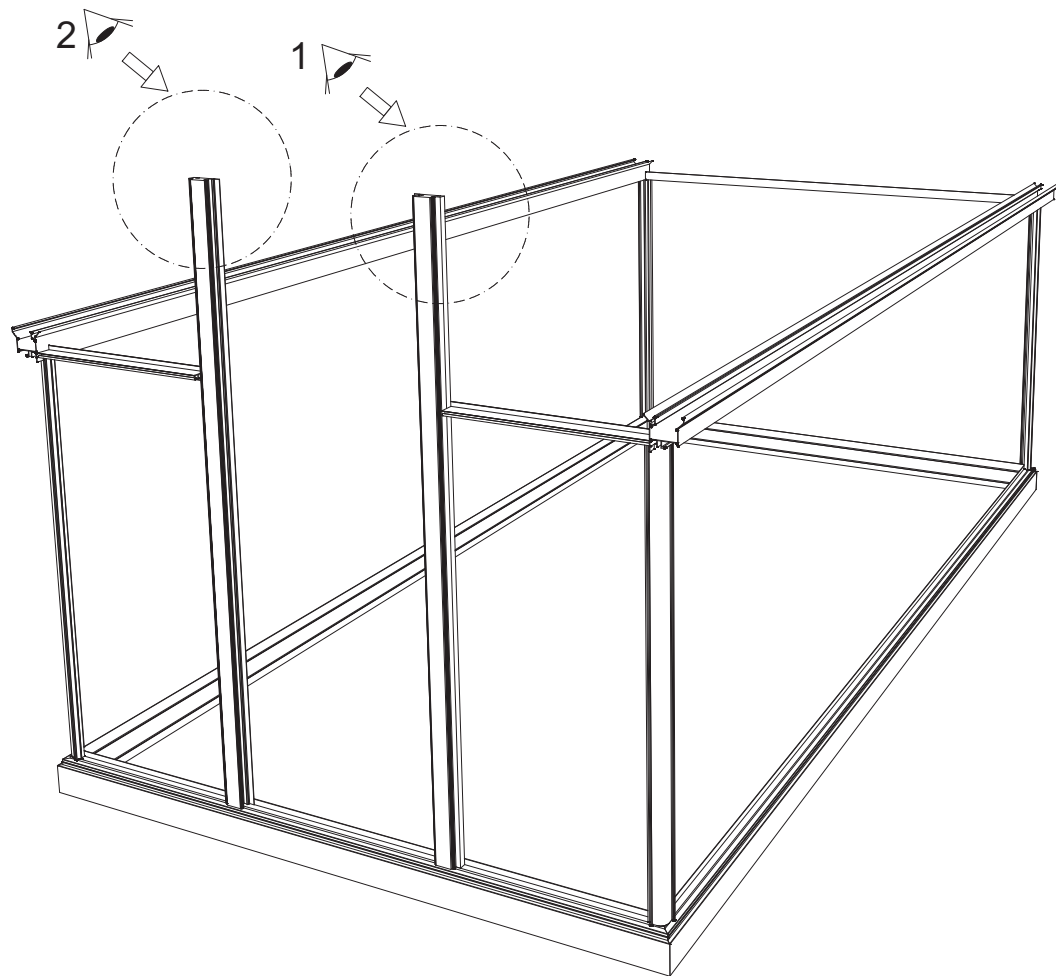

∅ = 8mm

L
3084
3821
4558
5295
6032

Glass Dimensions Nv Euro-serre		Euro-Rustic			2,36m		GlassH: 1450					
Glass Size 730mm		Sides		Single	Roof		Size Length x Wide		Poly		m <sup>2</sup>	m <sup>2</sup>
		1450 x 730	1450 x 660	1620 x 620	1590 x 730	763 x 730	825 x 730	1590 x 730	763 x 730			
Euro-Rustic	2,36m x 2,36m	9	2	1	4	2	2 or 2	4	2	12,4	7,0	
Euro-Rustic	2,36m x 3,09m	11	2	1	6	2	2 or 2	6	2	14,6	9,3	
Euro-Rustic	2,36m x 3,80m	13	2	1	8	2	2 or 2	8	2	16,7	11,6	
Euro-Rustic	2,36m x 4,57m	15	2	1	9	3	3 or 3	9	3	18,8	13,9	
Euro-Rustic	2,36m x 5,30m	17	2	1	11	3	3 or 3	11	3	20,9	16,2	
Euro-Rustic	2,36m x 6,04m	19	2	1	12	4	4 or 4	12	4	23,0	18,6	
										0,0		
										0,0		
										0,0		
												3,51 m <sup>2</sup>

Points

1xL+1xR

1xL+1xR

32

32