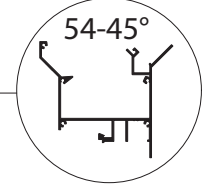

# Teileliste

	Nr.	Profil Nr.		Nr.	Profil Nr.		Nr.	Profil Nr.		Nr.	Profil Nr.
	7	7151		17	L 40/40/2		1A	17552		9	L15/15/2
	3-45°	15732		25	17666		12	7070		21	29577
	58	12960		27	B 18		18	17542			
	5	17548		4	17549		19	17543			
	54-45°	17540		10	17541		20T	28513			

∅ = 8mm

L
3084
3821
4558
5295
6032

Glass Dimensions Nv Euro-serre		Euro-Rustic			2,36m		GlassH: 1450					
Glass Size 730mm		Sides		Single	Roof		Size Length x Wide		Poly		m <sup>2</sup>	m <sup>2</sup>
		1450 x 730	1450 x 660	1620 x 620	1590 x 730	763 x 730	825 x 730	1590 x 730	763 x 730			
Euro-Rustic	2,36m x 2,36m	9	2	1	4	2	2 or 2	4	2	12,4	7,0	
Euro-Rustic	2,36m x 3,09m	11	2	1	6	2	2 or 2	6	2	14,6	9,3	
Euro-Rustic	2,36m x 3,80m	13	2	1	8	2	2 or 2	8	2	16,7	11,6	
Euro-Rustic	2,36m x 4,57m	15	2	1	9	3	3 or 3	9	3	18,8	13,9	
Euro-Rustic	2,36m x 5,30m	17	2	1	11	3	3 or 3	11	3	20,9	16,2	
Euro-Rustic	2,36m x 6,04m	19	2	1	12	4	4 or 4	12	4	23,0	18,6	
										0,0		
										0,0		
										0,0		
												3,51 m <sup>2</sup>