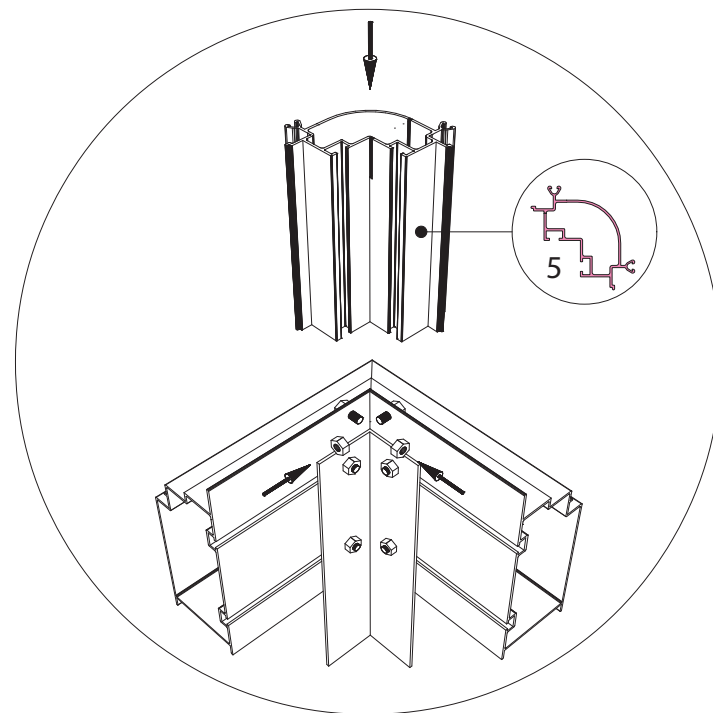

# Teileliste

	Nr.	Profil Nr.		Nr.	Profil Nr.		Nr.	Profil Nr.		Nr.	Profil Nr.
	7	7151		17	L 40/40/2		1A	17552		9	L15/15/2
	3-45°	15732		25	17666		12	7070		21	29577
	58	12960		27	B 18		18	17542			
	5	17548		4	17549		19	17543			
	54-45°	17540		10	17541		20T	28513			

- Wichtig! Schauen Sie für weitere Profile im Fundamentprofil rein
- Opgelet! Kijk in de fundering voor andere profielen
- Attention! Regarde à l'intérieur du fondation pour plussiers profils
- Observera att en del profiler ligger i sockelprofilen

∅ = 8mm

L
3084
3821
4558
5295
6032

Glass Dimensions Nv Euro-serre		Euro-Rustic			2,36m		GlassH: 1450					
Glass Size 730mm		Sides		Single	Roof		Size Length x Wide		Poly		m <sup>2</sup>	m <sup>2</sup>
		1450 x 730	1450 x 660	1620 x 620	1590 x 730	763 x 730	825 x 730	1590 x 730	763 x 730			
Euro-Rustic	2,36m x 2,36m	9	2	1	4	2	2 or 2	4	2	12,4	7,0	
Euro-Rustic	2,36m x 3,09m	11	2	1	6	2	2 or 2	6	2	14,6	9,3	
Euro-Rustic	2,36m x 3,80m	13	2	1	8	2	2 or 2	8	2	16,7	11,6	
Euro-Rustic	2,36m x 4,57m	15	2	1	9	3	3 or 3	9	3	18,8	13,9	
Euro-Rustic	2,36m x 5,30m	17	2	1	11	3	3 or 3	11	3	20,9	16,2	
Euro-Rustic	2,36m x 6,04m	19	2	1	12	4	4 or 4	12	4	23,0	18,6	
										0,0		
										0,0		
										0,0		
												3,51 m <sup>2</sup>