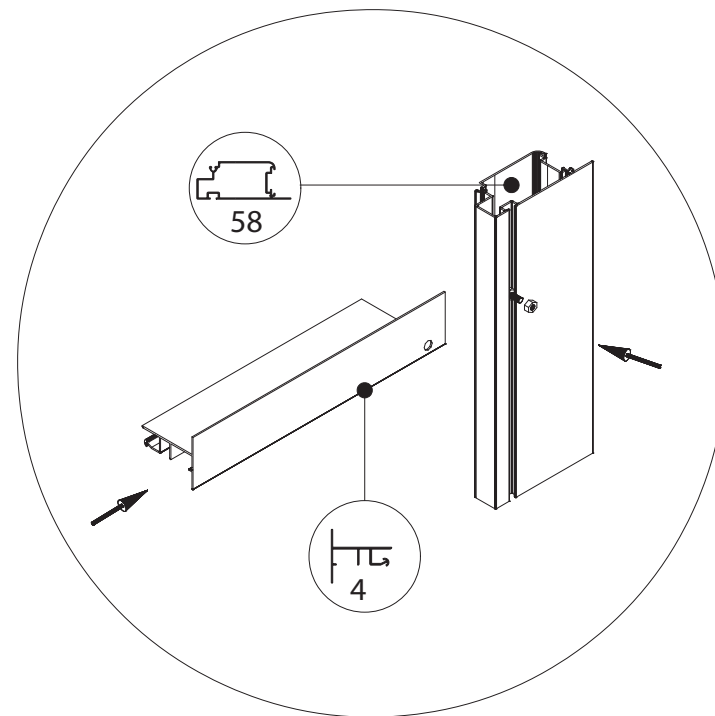

∅ = 8mm

L
3084
3821
4558
5295
6032

Glass Dimensions Nv Euro-serre		Euro-Rustic			2,36m		GlassH: 1450					
Glass Size 730mm		Sides		Single	Roof		Size Length x Wide		Poly		m <sup>2</sup>	m <sup>2</sup>
		1450 x 730	1450 x 660	1620 x 620	1590 x 730	763 x 730	825 x 730	1590 x 730	763 x 730			
Euro-Rustic	2,36m x 2,36m	9	2	1	4	2	2 or 2	4	2	12,4	7,0	
Euro-Rustic	2,36m x 3,09m	11	2	1	6	2	2 or 2	6	2	14,6	9,3	
Euro-Rustic	2,36m x 3,80m	13	2	1	8	2	2 or 2	8	2	16,7	11,6	
Euro-Rustic	2,36m x 4,57m	15	2	1	9	3	3 or 3	9	3	18,8	13,9	
Euro-Rustic	2,36m x 5,30m	17	2	1	11	3	3 or 3	11	3	20,9	16,2	
Euro-Rustic	2,36m x 6,04m	19	2	1	12	4	4 or 4	12	4	23,0	18,6	
										0,0		
										0,0		
										0,0		
												3,51 m <sup>2</sup>

Points

1xL+1xR

1xL+1xR

32

32