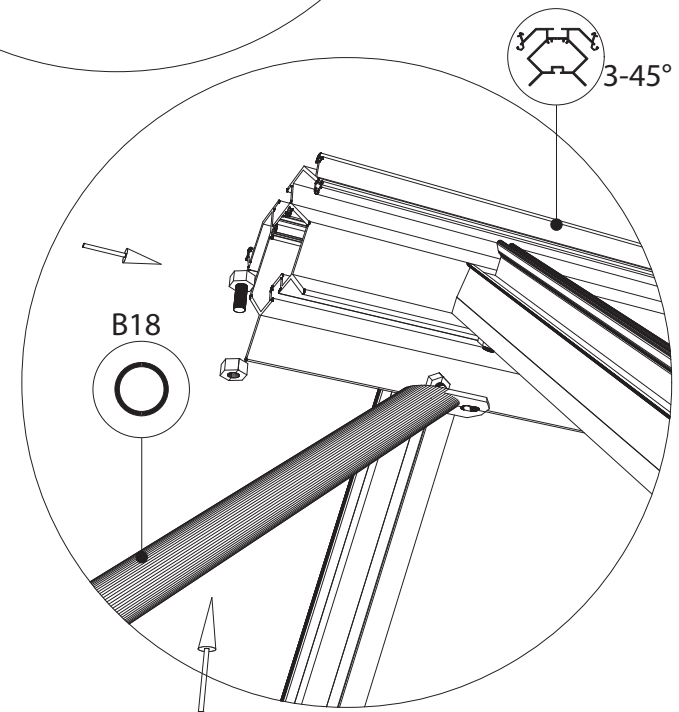

# Teileliste

	Nr.	Profil Nr.		Nr.	Profil Nr.		Nr.	Profil Nr.		Nr.	Profil Nr.
	7	7151		17	L 40/40/2		1A	17552		9	L15/15/2
	3-45°	15732		25	17666		12	7070		21	29577
	58	12960		27	B 18		18	17542			
	5	17548		4	17549		19	17543			
	54-45°	17540		10	17541		20T	28513			

∅ = 8mm

L
3084
3821
4558
5295
6032

Glass Dimensions Nv Euro-serre		Euro-Rustic			2,36m		GlassH: 1450					
Glass Size 730mm		Sides		Single	Roof		Size Length x Wide		Poly		m <sup>2</sup>	m <sup>2</sup>
		1450 x 730	1450 x 660	1620 x 620	1590 x 730	763 x 730	825 x 730	1590 x 730	763 x 730			
Euro-Rustic	2,36m x 2,36m	9	2	1	4	2	2 or 2	4	2	12,4	7,0	
Euro-Rustic	2,36m x 3,09m	11	2	1	6	2	2 or 2	6	2	14,6	9,3	
Euro-Rustic	2,36m x 3,80m	13	2	1	8	2	2 or 2	8	2	16,7	11,6	
Euro-Rustic	2,36m x 4,57m	15	2	1	9	3	3 or 3	9	3	18,8	13,9	
Euro-Rustic	2,36m x 5,30m	17	2	1	11	3	3 or 3	11	3	20,9	16,2	
Euro-Rustic	2,36m x 6,04m	19	2	1	12	4	4 or 4	12	4	23,0	18,6	
										0,0		
										0,0		
										0,0		
												3,51 m <sup>2</sup>

Points

1xL+1xR

1xL+1xR

32

32