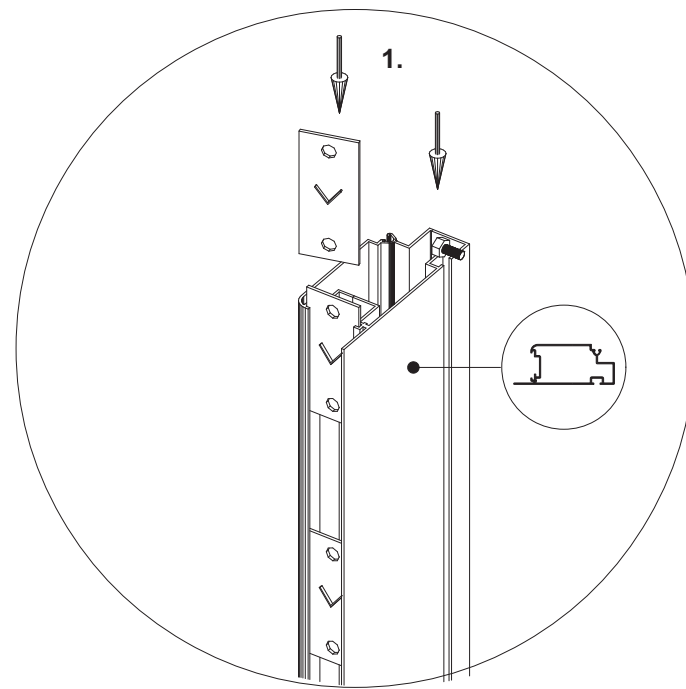

∅ = 8mm

L
3084
3821
4558
5295
6032

Glass Dimensions Nv Euro-serre		Euro-Rustic			2,36m		GlassH: 1450					
Glass Size 730mm		Sides		Single	Roof		Size Length x Wide		Poly		m <sup>2</sup>	m <sup>2</sup>
		1450 x 730	1450 x 660	1620 x 620	1590 x 730	763 x 730	825 x 730	1590 x 730	763 x 730			
Euro-Rustic	2,36m x 2,36m	9	2	1	4	2	2 or 2	4	2	12,4	7,0	
Euro-Rustic	2,36m x 3,09m	11	2	1	6	2	2 or 2	6	2	14,6	9,3	
Euro-Rustic	2,36m x 3,80m	13	2	1	8	2	2 or 2	8	2	16,7	11,6	
Euro-Rustic	2,36m x 4,57m	15	2	1	9	3	3 or 3	9	3	18,8	13,9	
Euro-Rustic	2,36m x 5,30m	17	2	1	11	3	3 or 3	11	3	20,9	16,2	
Euro-Rustic	2,36m x 6,04m	19	2	1	12	4	4 or 4	12	4	23,0	18,6	
										0,0		
										0,0		
										0,0		
												3,51 m <sup>2</sup>

Points

1xL+1xR

1xL+1xR

32

32