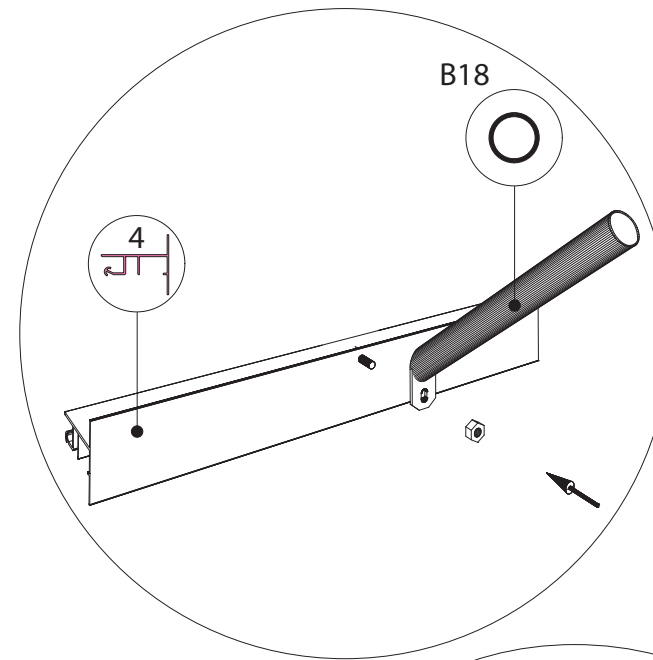

# Teileliste

	Nr.	Profil Nr.		Nr.	Profil Nr.		Nr.	Profil Nr.		Nr.	Profil Nr.
	7	7151		17	L 40/40/2		1A	17552		9	L15/15/2
	3-45°	15732		25	17666		12	7070		21	29577
	58	12960		27	B 18		18	17542			
	5	17548		4	17549		19	17543			
	54-45°	17540		10	17541		20T	28513			

∅ = 8mm

L
3084
3821
4558
5295
6032

Glass Dimensions Nv Euro-serre		Euro-Rustic			2,36m		GlassH: 1450					
Glass Size 730mm		Sides		Single	Roof		Size Length x Wide		Poly		m <sup>2</sup>	m <sup>2</sup>
		1450 x 730	1450 x 660	1620 x 620	1590 x 730	763 x 730	825 x 730	1590 x 730	763 x 730			
Euro-Rustic	2,36m x 2,36m	9	2	1	4	2	2 or 2	4	2	12,4	7,0	
Euro-Rustic	2,36m x 3,09m	11	2	1	6	2	2 or 2	6	2	14,6	9,3	
Euro-Rustic	2,36m x 3,80m	13	2	1	8	2	2 or 2	8	2	16,7	11,6	
Euro-Rustic	2,36m x 4,57m	15	2	1	9	3	3 or 3	9	3	18,8	13,9	
Euro-Rustic	2,36m x 5,30m	17	2	1	11	3	3 or 3	11	3	20,9	16,2	
Euro-Rustic	2,36m x 6,04m	19	2	1	12	4	4 or 4	12	4	23,0	18,6	
										0,0		
										0,0		
										0,0		
												3,51 m <sup>2</sup>

Points

1xL+1xR

1xL+1xR

32

32