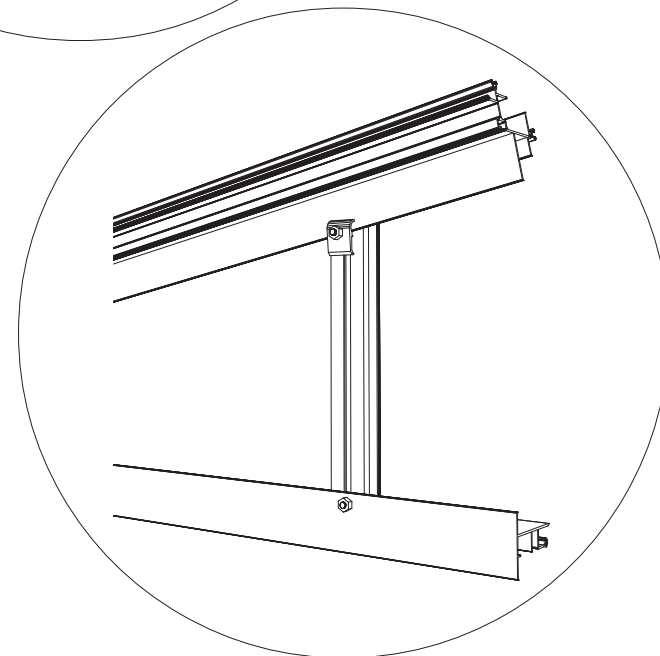

# Teileliste

	Nr.	Profil Nr.		Nr.	Profil Nr.		Nr.	Profil Nr.		Nr.	Profil Nr.
	7	7151		17	L 40/40/2		1A	17552		9	L15/15/2
	3-45°	15732		25	17666		12	7070		21	29577
	58	12960		27	B 18		18	17542			
	5	17548		4	17549		19	17543			
	54-45°	17540		10	17541		20T	28513			

∅ = 8mm

L
3084
3821
4558
5295
6032

Glass Dimensions Nv Euro-serre		Euro-Rustic			2,36m		GlassH: 1450					
Glass Size 730mm		Sides		Single	Roof		Size Length x Wide		Poly		m <sup>2</sup>	m <sup>2</sup>
		1450 x 730	1450 x 660	1620 x 620	1590 x 730	763 x 730	825 x 730	1590 x 730	763 x 730			
Euro-Rustic	2,36m x 2,36m	9	2	1	4	2	2 or 2	4	2	12,4	7,0	
Euro-Rustic	2,36m x 3,09m	11	2	1	6	2	2 or 2	6	2	14,6	9,3	
Euro-Rustic	2,36m x 3,80m	13	2	1	8	2	2 or 2	8	2	16,7	11,6	
Euro-Rustic	2,36m x 4,57m	15	2	1	9	3	3 or 3	9	3	18,8	13,9	
Euro-Rustic	2,36m x 5,30m	17	2	1	11	3	3 or 3	11	3	20,9	16,2	
Euro-Rustic	2,36m x 6,04m	19	2	1	12	4	4 or 4	12	4	23,0	18,6	
										0,0		
										0,0		
										0,0		
												3,51 m <sup>2</sup>

Points

1xL+1xR

1xL+1xR

32

32