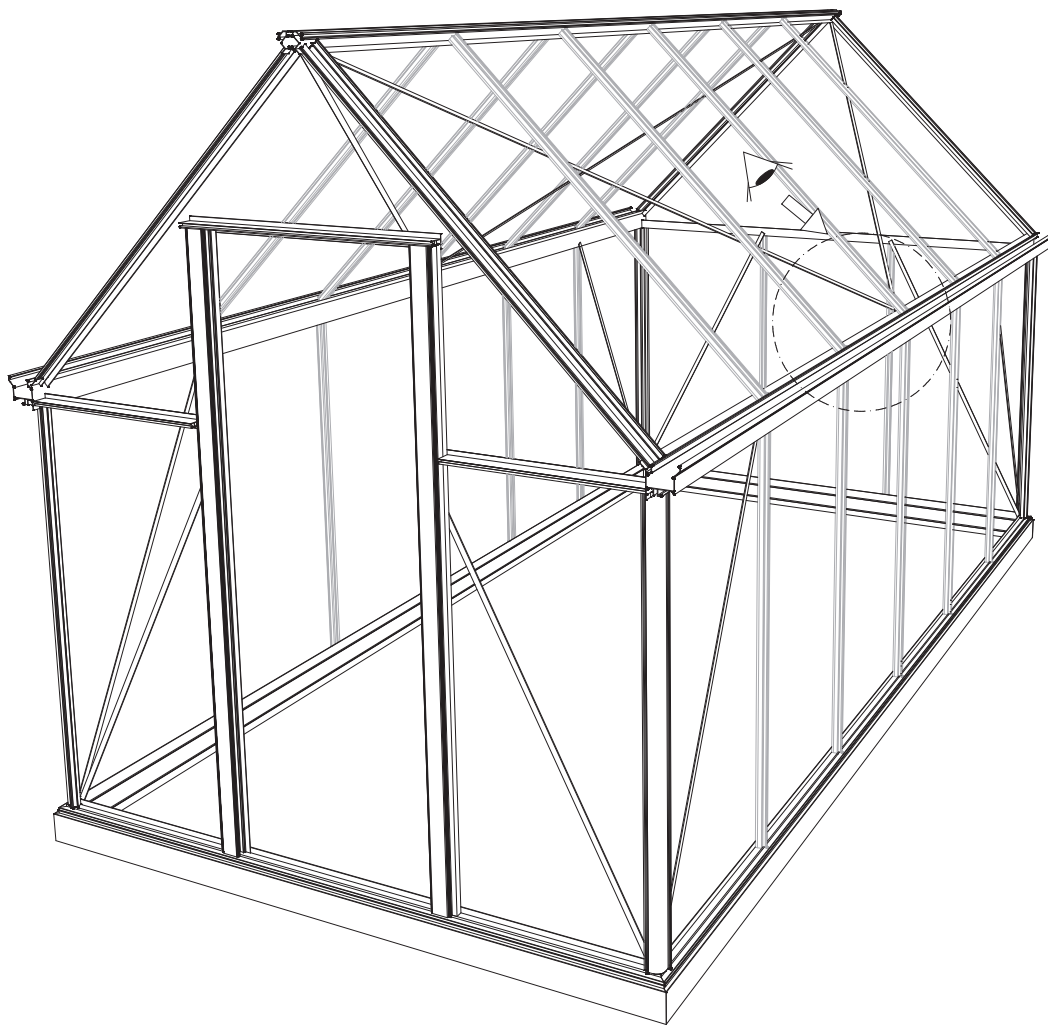

# Modell Rustiq

∅ = 8mm

L
3084
3821
4558
5295
6032

Glass Dimensions Nv Euro-serre		Euro-Rustic			2,36m		GlassH: 1450					
Glass Size 730mm		Sides		Single	Roof		Size Length x Wide		Poly		m <sup>2</sup>	m <sup>2</sup>
		1450 x 730	1450 x 660	1620 x 620	1590 x 730	763 x 730	825 x 730	1590 x 730	763 x 730			
Euro-Rustic	2,36m x 2,36m	9	2	1	4	2	2 or 2	4	2	12,4	7,0	
Euro-Rustic	2,36m x 3,09m	11	2	1	6	2	2 or 2	6	2	14,6	9,3	
Euro-Rustic	2,36m x 3,80m	13	2	1	8	2	2 or 2	8	2	16,7	11,6	
Euro-Rustic	2,36m x 4,57m	15	2	1	9	3	3 or 3	9	3	18,8	13,9	
Euro-Rustic	2,36m x 5,30m	17	2	1	11	3	3 or 3	11	3	20,9	16,2	
Euro-Rustic	2,36m x 6,04m	19	2	1	12	4	4 or 4	12	4	23,0	18,6	
										0,0		
										0,0		
										0,0		
												3,51 m <sup>2</sup>

Points

1xL+1xR

1xL+1xR

32

32