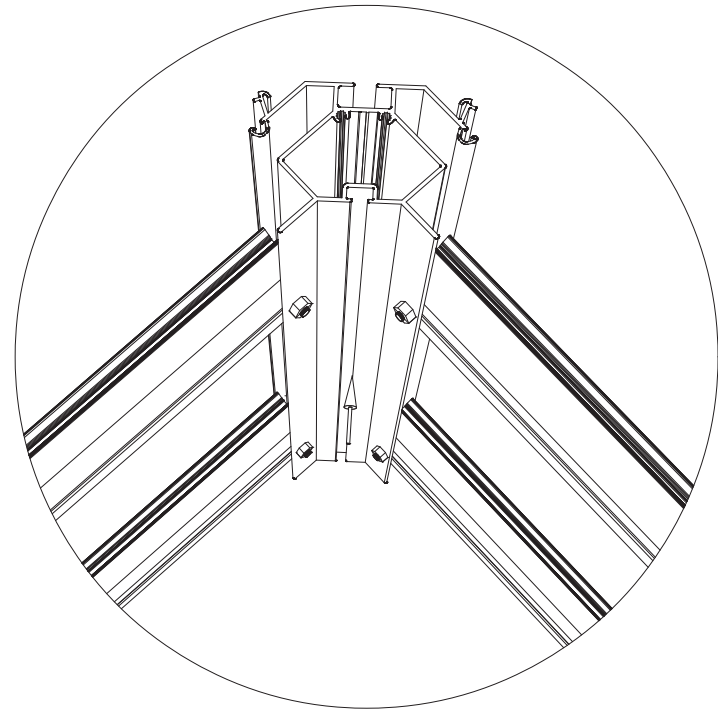

# Teileliste

	Nr.	Profil Nr.		Nr.	Profil Nr.		Nr.	Profil Nr.		Nr.	Profil Nr.
	7	7151		17	L 40/40/2		1A	17552		9	L15/15/2
	3-45°	15732		25	17666		12	7070		21	29577
	58	12960		27	B 18		18	17542			
	5	17548		4	17549		19	17543			
	54-45°	17540		10	17541		20T	28513			

∅ = 8mm

L
3084
3821
4558
5295
6032

Glass Dimensions Nv Euro-serre		Euro-Rustic			2,36m		GlassH: 1450					
Glass Size 730mm		Sides		Single	Roof		Size Length x Wide		Poly		m <sup>2</sup>	m <sup>2</sup>
		1450 x 730	1450 x 660	1620 x 620	1590 x 730	763 x 730	825 x 730	1590 x 730	763 x 730			
Euro-Rustic	2,36m x 2,36m	9	2	1	4	2	2 or 2	4	2	12,4	7,0	
Euro-Rustic	2,36m x 3,09m	11	2	1	6	2	2 or 2	6	2	14,6	9,3	
Euro-Rustic	2,36m x 3,80m	13	2	1	8	2	2 or 2	8	2	16,7	11,6	
Euro-Rustic	2,36m x 4,57m	15	2	1	9	3	3 or 3	9	3	18,8	13,9	
Euro-Rustic	2,36m x 5,30m	17	2	1	11	3	3 or 3	11	3	20,9	16,2	
Euro-Rustic	2,36m x 6,04m	19	2	1	12	4	4 or 4	12	4	23,0	18,6	
										0,0		
										0,0		
										0,0		
												3,51 m <sup>2</sup>

Points

1xL+1xR

1xL+1xR

32

32