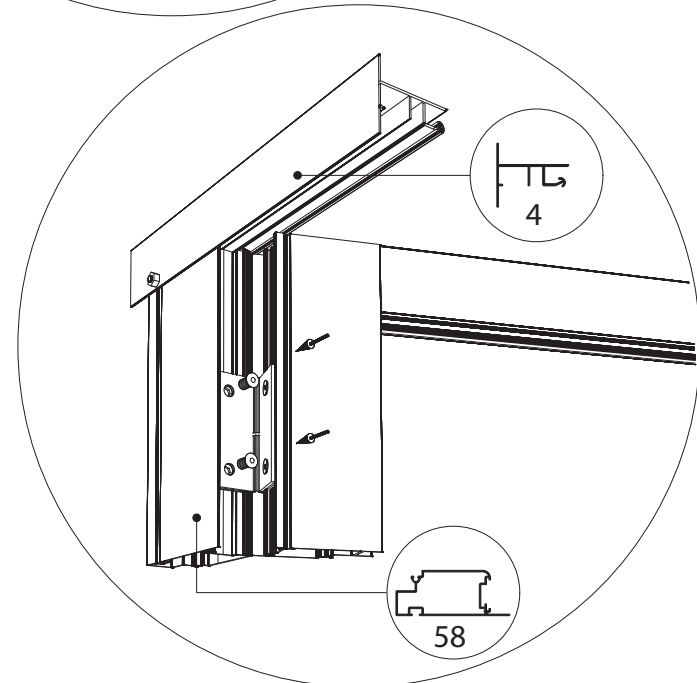

∅ = 8mm

L
3084
3821
4558
5295
6032

Glass Dimensions Nv Euro-serre		Euro-Rustic			2,36m		GlassH: 1450					
Glass Size 730mm		Sides		Single	Roof		Size Length x Wide		Poly		m <sup>2</sup>	m <sup>2</sup>
		1450 x 730	1450 x 660	1620 x 620	1590 x 730	763 x 730	825 x 730	1590 x 730	763 x 730			
Euro-Rustic	2,36m x 2,36m	9	2	1	4	2	2 or 2	4	2	12,4	7,0	
Euro-Rustic	2,36m x 3,09m	11	2	1	6	2	2 or 2	6	2	14,6	9,3	
Euro-Rustic	2,36m x 3,80m	13	2	1	8	2	2 or 2	8	2	16,7	11,6	
Euro-Rustic	2,36m x 4,57m	15	2	1	9	3	3 or 3	9	3	18,8	13,9	
Euro-Rustic	2,36m x 5,30m	17	2	1	11	3	3 or 3	11	3	20,9	16,2	
Euro-Rustic	2,36m x 6,04m	19	2	1	12	4	4 or 4	12	4	23,0	18,6	
										0,0		
										0,0		
										0,0		
												3,51 m <sup>2</sup>

Points

1xL+1xR

1xL+1xR

32

32