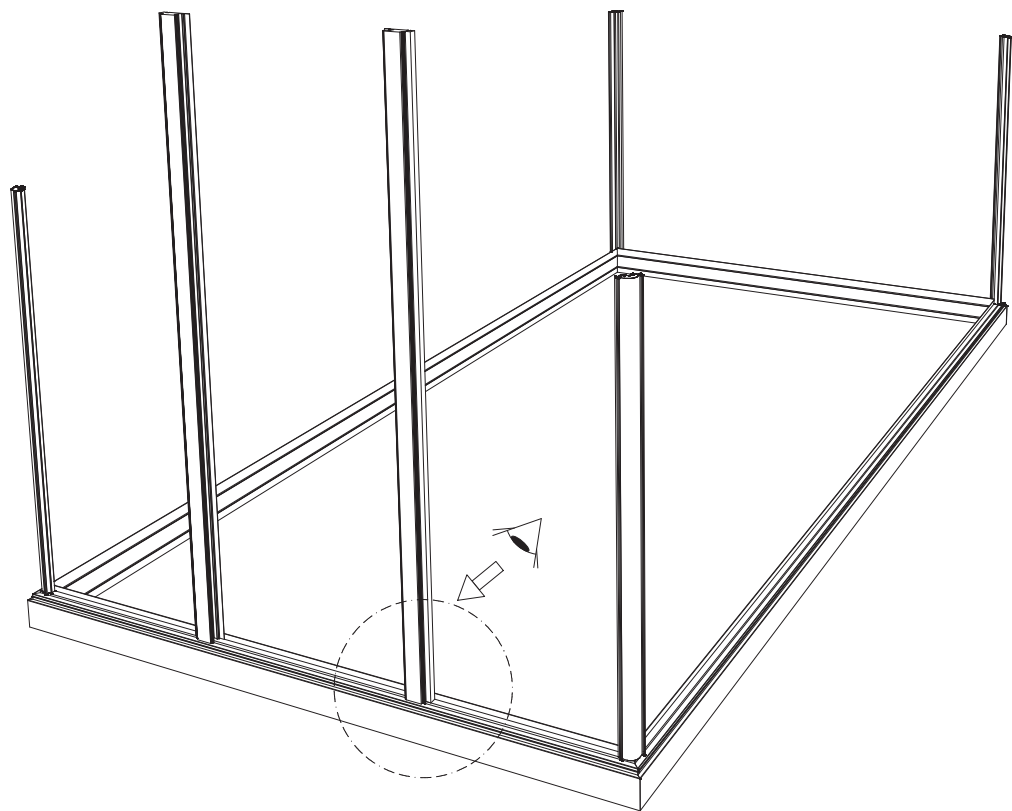

- Wichtig! Schauen Sie für weitere Profile im Fundamentprofil rein
- Opgelet! Kijk in de fundering voor andere profielen
- Attention! Regarde à l'intérieur du fondation pour plussiers profils
- Observera att en del profiler ligger i sockelprofilen

∅ = 8mm

L
3084
3821
4558
5295
6032

Glass Dimensions Nv Euro-serre		Euro-Rustic			2,36m		GlassH: 1450					
Glass Size 730mm		Sides		Single	Roof		Size Length x Wide		Poly		m <sup>2</sup>	m <sup>2</sup>
		1450 x 730	1450 x 660	1620 x 620	1590 x 730	763 x 730	825 x 730	1590 x 730	763 x 730			
Euro-Rustic	2,36m x 2,36m	9	2	1	4	2	2 or 2	4	2	12,4	7,0	
Euro-Rustic	2,36m x 3,09m	11	2	1	6	2	2 or 2	6	2	14,6	9,3	
Euro-Rustic	2,36m x 3,80m	13	2	1	8	2	2 or 2	8	2	16,7	11,6	
Euro-Rustic	2,36m x 4,57m	15	2	1	9	3	3 or 3	9	3	18,8	13,9	
Euro-Rustic	2,36m x 5,30m	17	2	1	11	3	3 or 3	11	3	20,9	16,2	
Euro-Rustic	2,36m x 6,04m	19	2	1	12	4	4 or 4	12	4	23,0	18,6	
										0,0		
										0,0		
										0,0		
												3,51 m <sup>2</sup>