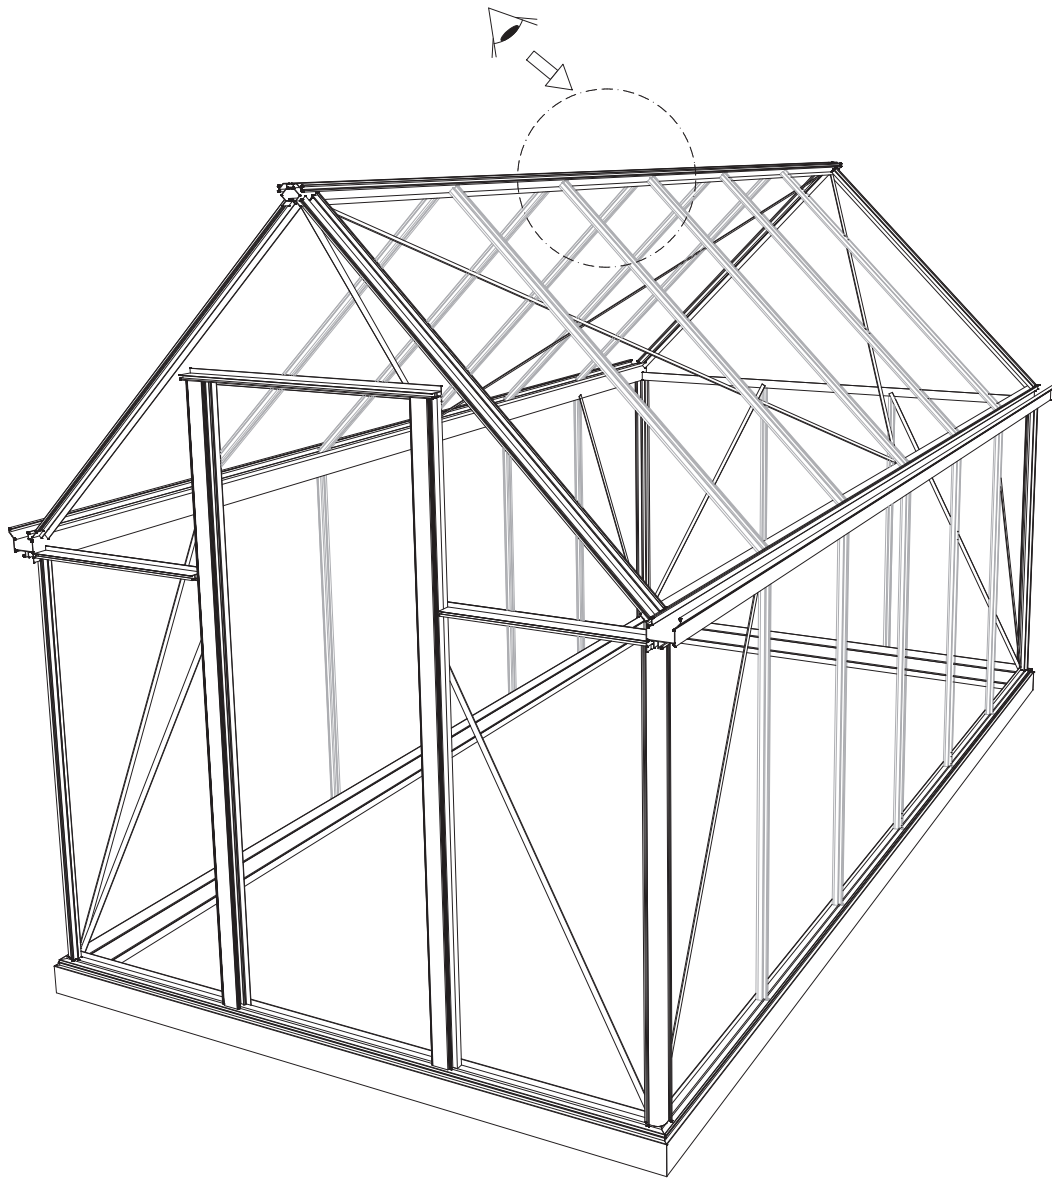

# Modell Rustiq

- Wichtig! Schauen Sie für weitere Profile im Fundamentprofil rein
- Opgelet! Kijk in de fundering voor andere profielen
- Attention! Regarde à l'intérieur du fondation pour plussiers profils
- Observera att en del profiler ligger i sockelprofilen

∅ = 8mm

L
3084
3821
4558
5295
6032

Glass Dimensions Nv Euro-serre		Euro-Rustic			2,36m		GlassH: 1450					
Glass Size 730mm		Sides		Single	Roof		Size Length x Wide		Poly		m <sup>2</sup>	m <sup>2</sup>
		1450 x 730	1450 x 660	1620 x 620	1590 x 730	763 x 730	825 x 730	1590 x 730	763 x 730			
Euro-Rustic	2,36m x 2,36m	9	2	1	4	2	2 or 2	4	2	12,4	7,0	
Euro-Rustic	2,36m x 3,09m	11	2	1	6	2	2 or 2	6	2	14,6	9,3	
Euro-Rustic	2,36m x 3,80m	13	2	1	8	2	2 or 2	8	2	16,7	11,6	
Euro-Rustic	2,36m x 4,57m	15	2	1	9	3	3 or 3	9	3	18,8	13,9	
Euro-Rustic	2,36m x 5,30m	17	2	1	11	3	3 or 3	11	3	20,9	16,2	
Euro-Rustic	2,36m x 6,04m	19	2	1	12	4	4 or 4	12	4	23,0	18,6	
										0,0		
										0,0		
										0,0		
												3,51 m <sup>2</sup>

Points

1xL+1xR

1xL+1xR

32

32