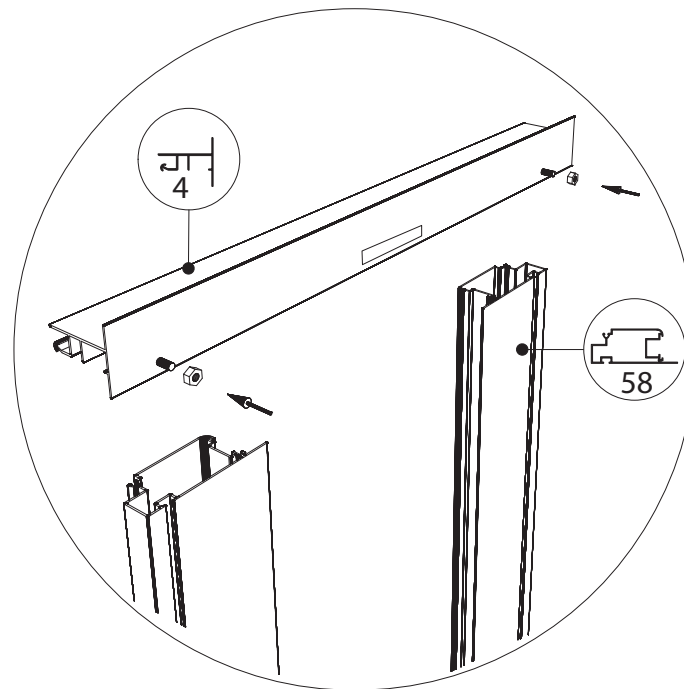

∅ = 8mm

L
3084
3821
4558
5295
6032

Glass Dimensions Nv Euro-serre		Euro-Rustic			2,36m		GlassH: 1450					
Glass Size 730mm		Sides		Single	Roof		Size Length x Wide		Poly		m <sup>2</sup>	m <sup>2</sup>
		1450 x 730	1450 x 660	1620 x 620	1590 x 730	763 x 730	825 x 730	1590 x 730	763 x 730			
Euro-Rustic	2,36m x 2,36m	9	2	1	4	2	2 or 2	4	2	12,4	7,0	
Euro-Rustic	2,36m x 3,09m	11	2	1	6	2	2 or 2	6	2	14,6	9,3	
Euro-Rustic	2,36m x 3,80m	13	2	1	8	2	2 or 2	8	2	16,7	11,6	
Euro-Rustic	2,36m x 4,57m	15	2	1	9	3	3 or 3	9	3	18,8	13,9	
Euro-Rustic	2,36m x 5,30m	17	2	1	11	3	3 or 3	11	3	20,9	16,2	
Euro-Rustic	2,36m x 6,04m	19	2	1	12	4	4 or 4	12	4	23,0	18,6	
										0,0		
										0,0		
										0,0		
												3,51 m <sup>2</sup>

Points

1xL+1xR

1xL+1xR

32

32