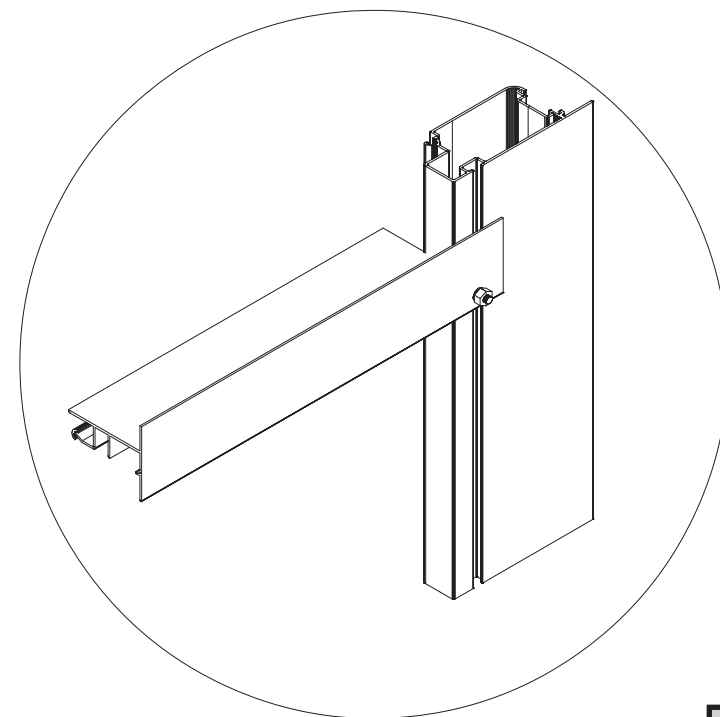

∅ = 8mm

L
3084
3821
4558
5295
6032

Glass Dimensions Nv Euro-serre		Euro-Rustic			2,36m		GlassH: 1450					
Glass Size 730mm		Sides		Single	Roof		Size Length x Wide		Poly		m <sup>2</sup>	m <sup>2</sup>
		1450 x 730	1450 x 660	1620 x 620	1590 x 730	763 x 730	825 x 730	1590 x 730	763 x 730			
Euro-Rustic	2,36m x 2,36m	9	2	1	4	2	2 or 2	4	2	12,4	7,0	
Euro-Rustic	2,36m x 3,09m	11	2	1	6	2	2 or 2	6	2	14,6	9,3	
Euro-Rustic	2,36m x 3,80m	13	2	1	8	2	2 or 2	8	2	16,7	11,6	
Euro-Rustic	2,36m x 4,57m	15	2	1	9	3	3 or 3	9	3	18,8	13,9	
Euro-Rustic	2,36m x 5,30m	17	2	1	11	3	3 or 3	11	3	20,9	16,2	
Euro-Rustic	2,36m x 6,04m	19	2	1	12	4	4 or 4	12	4	23,0	18,6	
										0,0		
										0,0		
										0,0		
												3,51 m <sup>2</sup>

Points

1xL+1xR

1xL+1xR

32

32