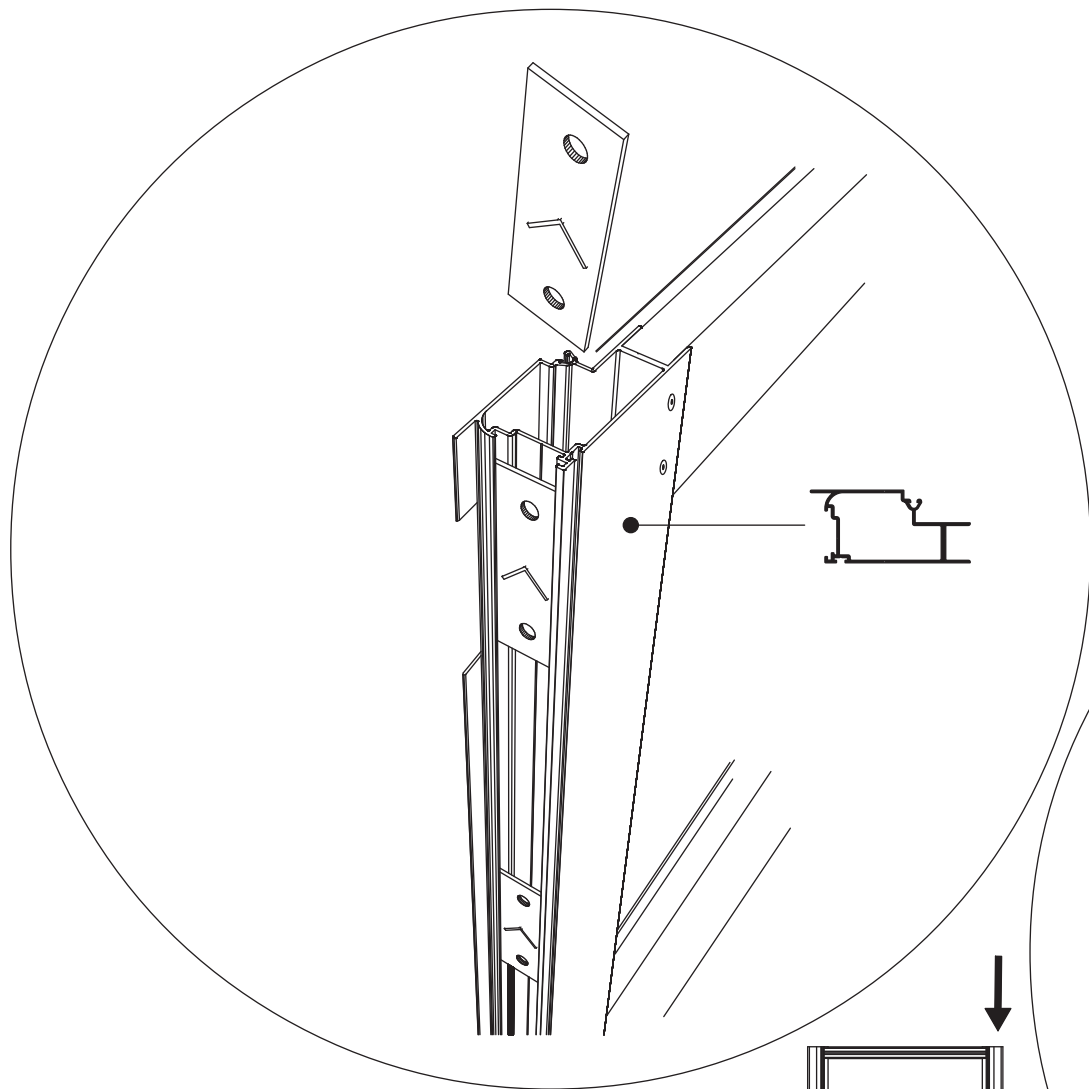

∅ = 8mm

L
3084
3821
4558
5295
6032

Glass Dimensions Nv Euro-serre		Euro-Rustic			2,36m		GlassH: 1450					
Glass Size 730mm		Sides		Single	Roof		Size Length x Wide		Poly		m <sup>2</sup>	m <sup>2</sup>
		1450 x 730	1450 x 660	1620 x 620	1590 x 730	763 x 730	825 x 730	1590 x 730	763 x 730			
Euro-Rustic	2,36m x 2,36m	9	2	1	4	2	2 or 2	4	2	12,4	7,0	
Euro-Rustic	2,36m x 3,09m	11	2	1	6	2	2 or 2	6	2	14,6	9,3	
Euro-Rustic	2,36m x 3,80m	13	2	1	8	2	2 or 2	8	2	16,7	11,6	
Euro-Rustic	2,36m x 4,57m	15	2	1	9	3	3 or 3	9	3	18,8	13,9	
Euro-Rustic	2,36m x 5,30m	17	2	1	11	3	3 or 3	11	3	20,9	16,2	
Euro-Rustic	2,36m x 6,04m	19	2	1	12	4	4 or 4	12	4	23,0	18,6	
										0,0		
										0,0		
										0,0		
												3,51 m <sup>2</sup>

Points

1xL+1xR

1xL+1xR

32

32