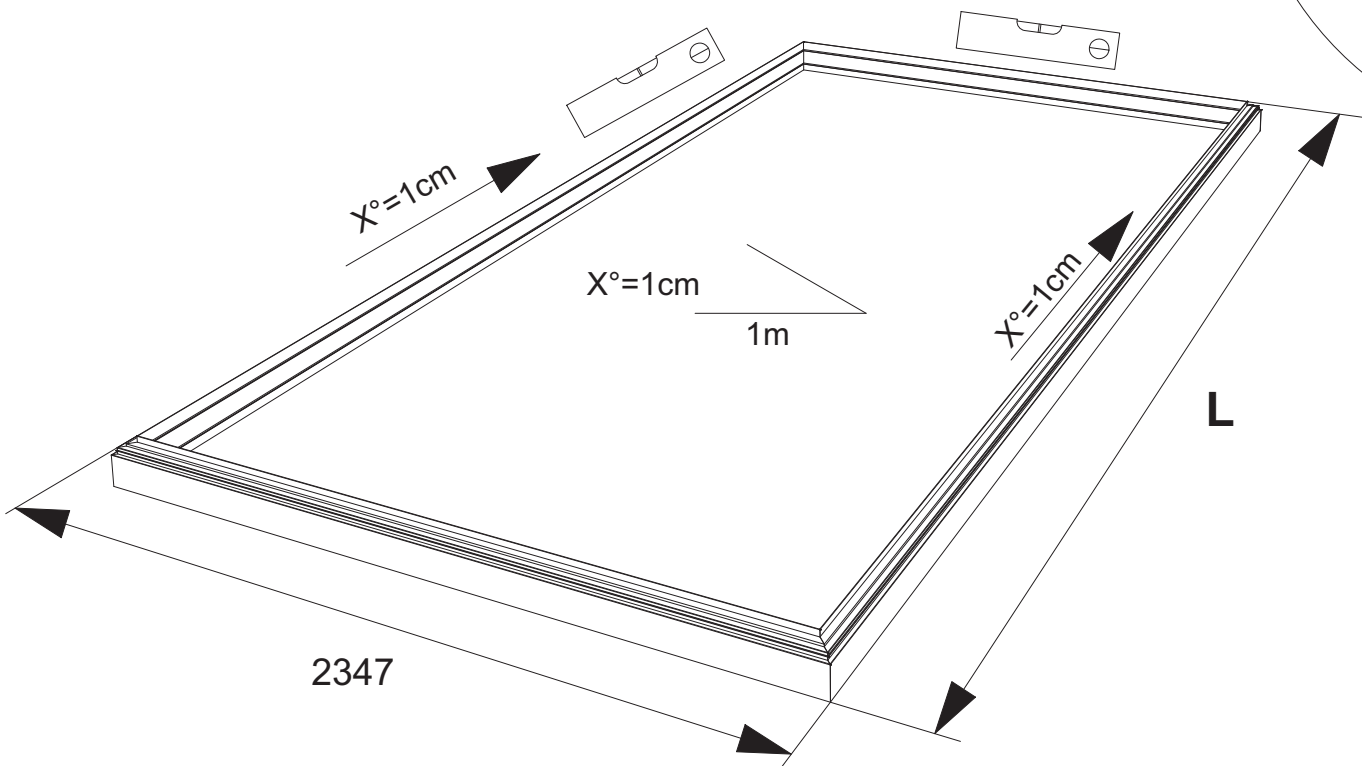

# Teileliste

	Nr.	Profil Nr.		Nr.	Profil Nr.		Nr.	Profil Nr.		Nr.	Profil Nr.
	7	7151		17	L 40/40/2		1A	17552		9	L15/15/2
	3-45°	15732		25	17666		12	7070		21	29577
	58	12960		27	B 18		18	17542			
	5	17548		4	17549		19	17543			
	54-45°	17540		10	17541		20T	28513			

∅ = 8mm

L
3084
3821
4558
5295
6032

Glass Dimensions Nv Euro-serre		Euro-Rustic			2,36m		GlassH: 1450					
Glass Size 730mm		Sides		Single	Roof		Size Length x Wide		Poly		m <sup>2</sup>	m <sup>2</sup>
		1450 x 730	1450 x 660	1620 x 620	1590 x 730	763 x 730	825 x 730	1590 x 730	763 x 730			
Euro-Rustic	2,36m x 2,36m	9	2	1	4	2	2 or 2	4	2	12,4	7,0	
Euro-Rustic	2,36m x 3,09m	11	2	1	6	2	2 or 2	6	2	14,6	9,3	
Euro-Rustic	2,36m x 3,80m	13	2	1	8	2	2 or 2	8	2	16,7	11,6	
Euro-Rustic	2,36m x 4,57m	15	2	1	9	3	3 or 3	9	3	18,8	13,9	
Euro-Rustic	2,36m x 5,30m	17	2	1	11	3	3 or 3	11	3	20,9	16,2	
Euro-Rustic	2,36m x 6,04m	19	2	1	12	4	4 or 4	12	4	23,0	18,6	
										0,0		
										0,0		
										0,0		
												3,51 m <sup>2</sup>

Points

1xL+1xR

1xL+1xR

32

32