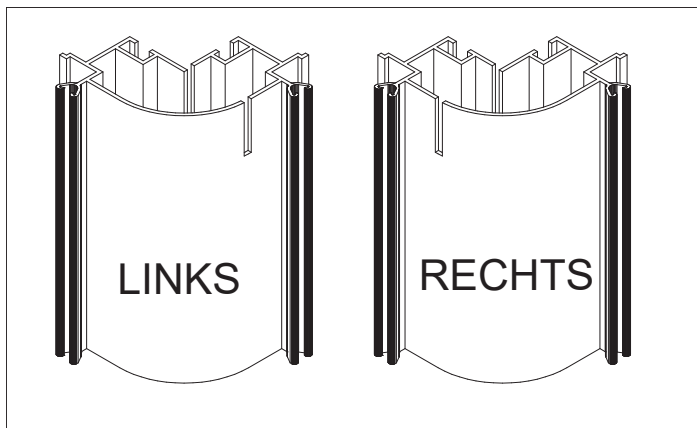

# Teileliste

	Nr.	Profil Nr.		Nr.	Profil Nr.		Nr.	Profil Nr.		Nr.	Profil Nr.
	7	7151		17	L 40/40/2		1A	17552		9	L15/15/2
	3-45°	15732		25	17666		12	7070		21	29577
	58	12960		27	B 18		18	17542			
	5	17548		4	17549		19	17543			
	54-45°	17540		10	17541		20T	28513			

- Wichtig! Schauen Sie für weitere Profile im Fundamentprofil rein
- Opgelet! Kijk in de fundering voor andere profielen
- Attention! Regarde à l'intérieur du fondation pour plussiers profils
- Observera att en del profiler ligger i sockelprofilen

∅ = 8mm

L
3084
3821
4558
5295
6032

Glass Dimensions Nv Euro-serre		Euro-Rustic			2,36m		GlassH: 1450					
Glass Size 730mm		Sides		Single	Roof		Size Length x Wide		Poly		m <sup>2</sup>	m <sup>2</sup>
		1450 x 730	1450 x 660	1620 x 620	1590 x 730	763 x 730	825 x 730	1590 x 730	763 x 730			
Euro-Rustic	2,36m x 2,36m	9	2	1	4	2	2 or 2	4	2	12,4	7,0	
Euro-Rustic	2,36m x 3,09m	11	2	1	6	2	2 or 2	6	2	14,6	9,3	
Euro-Rustic	2,36m x 3,80m	13	2	1	8	2	2 or 2	8	2	16,7	11,6	
Euro-Rustic	2,36m x 4,57m	15	2	1	9	3	3 or 3	9	3	18,8	13,9	
Euro-Rustic	2,36m x 5,30m	17	2	1	11	3	3 or 3	11	3	20,9	16,2	
Euro-Rustic	2,36m x 6,04m	19	2	1	12	4	4 or 4	12	4	23,0	18,6	
										0,0		
										0,0		
										0,0		
												3,51 m <sup>2</sup>