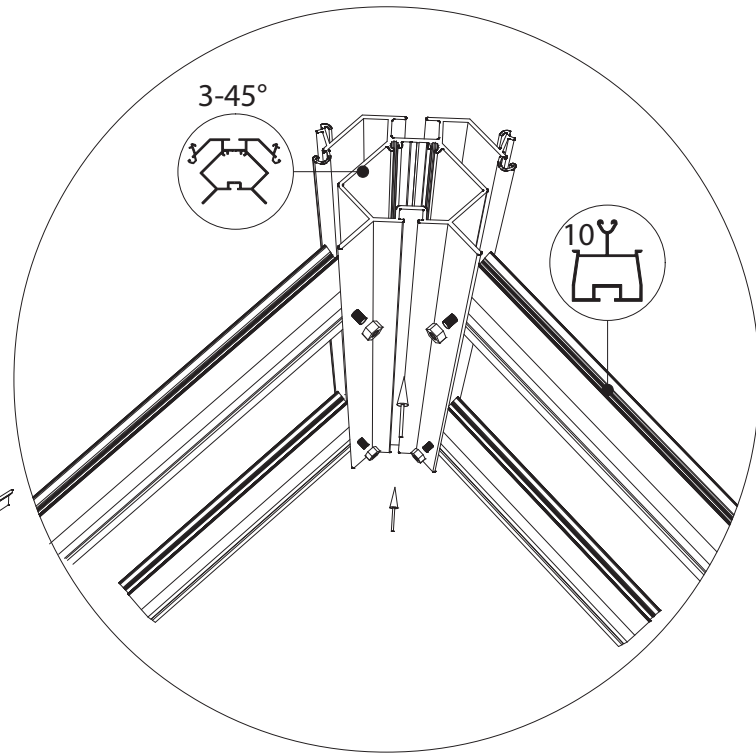

# Teileliste

	Nr.	Profil Nr.		Nr.	Profil Nr.		Nr.	Profil Nr.		Nr.	Profil Nr.
	7	7151		17	L 40/40/2		1A	17552		9	L15/15/2
	3-45°	15732		25	17666		12	7070		21	29577
	58	12960		27	B 18		18	17542			
	5	17548		4	17549		19	17543			
	54-45°	17540		10	17541		20T	28513			

∅ = 8mm

L
3084
3821
4558
5295
6032

Glass Dimensions Nv Euro-serre		Euro-Rustic			2,36m		GlassH: 1450					
Glass Size 730mm		Sides		Single	Roof		Size Length x Wide		Poly		m <sup>2</sup>	m <sup>2</sup>
		1450 x 730	1450 x 660	1620 x 620	1590 x 730	763 x 730	825 x 730	1590 x 730	763 x 730			
Euro-Rustic	2,36m x 2,36m	9	2	1	4	2	2 or 2	4	2	12,4	7,0	
Euro-Rustic	2,36m x 3,09m	11	2	1	6	2	2 or 2	6	2	14,6	9,3	
Euro-Rustic	2,36m x 3,80m	13	2	1	8	2	2 or 2	8	2	16,7	11,6	
Euro-Rustic	2,36m x 4,57m	15	2	1	9	3	3 or 3	9	3	18,8	13,9	
Euro-Rustic	2,36m x 5,30m	17	2	1	11	3	3 or 3	11	3	20,9	16,2	
Euro-Rustic	2,36m x 6,04m	19	2	1	12	4	4 or 4	12	4	23,0	18,6	
										0,0		
										0,0		
										0,0		
												3,51 m <sup>2</sup>

Points

1xL+1xR

1xL+1xR

32

32