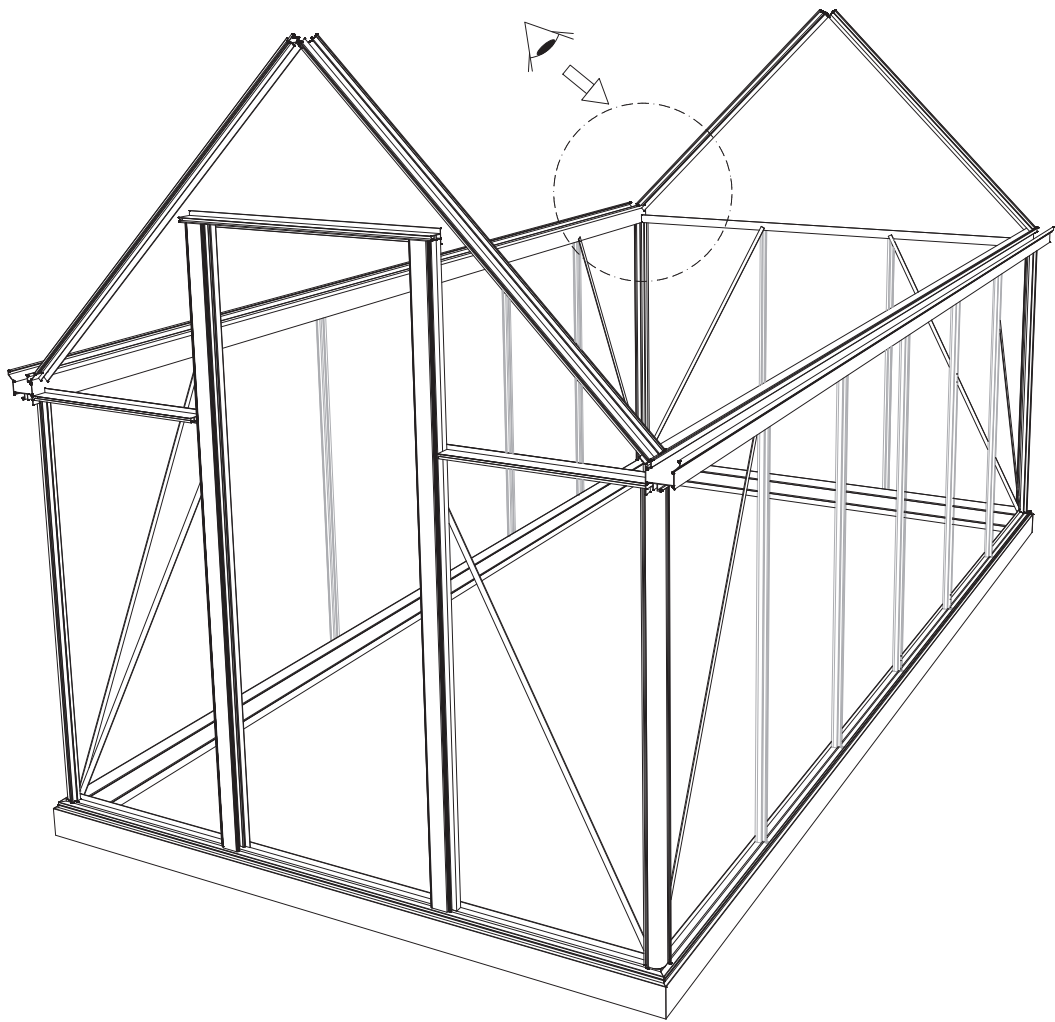

- Wichtig! Schauen Sie für weitere Profile im Fundamentprofil rein
- Opgelet! Kijk in de fundering voor andere profielen
- Attention! Regarde à l'intérieur du fondation pour plussiers profils
- Observera att en del profiler ligger i sockelprofilen

∅ = 8mm

L
3084
3821
4558
5295
6032

Glass Dimensions Nv Euro-serre		Euro-Rustic			2,36m		GlassH: 1450					
Glass Size 730mm		Sides		Single	Roof		Size Length x Wide		Poly		m <sup>2</sup>	m <sup>2</sup>
		1450 x 730	1450 x 660	1620 x 620	1590 x 730	763 x 730	825 x 730	1590 x 730	763 x 730			
Euro-Rustic	2,36m x 2,36m	9	2	1	4	2	2 or 2	4	2	12,4	7,0	
Euro-Rustic	2,36m x 3,09m	11	2	1	6	2	2 or 2	6	2	14,6	9,3	
Euro-Rustic	2,36m x 3,80m	13	2	1	8	2	2 or 2	8	2	16,7	11,6	
Euro-Rustic	2,36m x 4,57m	15	2	1	9	3	3 or 3	9	3	18,8	13,9	
Euro-Rustic	2,36m x 5,30m	17	2	1	11	3	3 or 3	11	3	20,9	16,2	
Euro-Rustic	2,36m x 6,04m	19	2	1	12	4	4 or 4	12	4	23,0	18,6	
										0,0		
										0,0		
										0,0		
												3,51 m <sup>2</sup>

Points

1xL+1xR

1xL+1xR

32

32