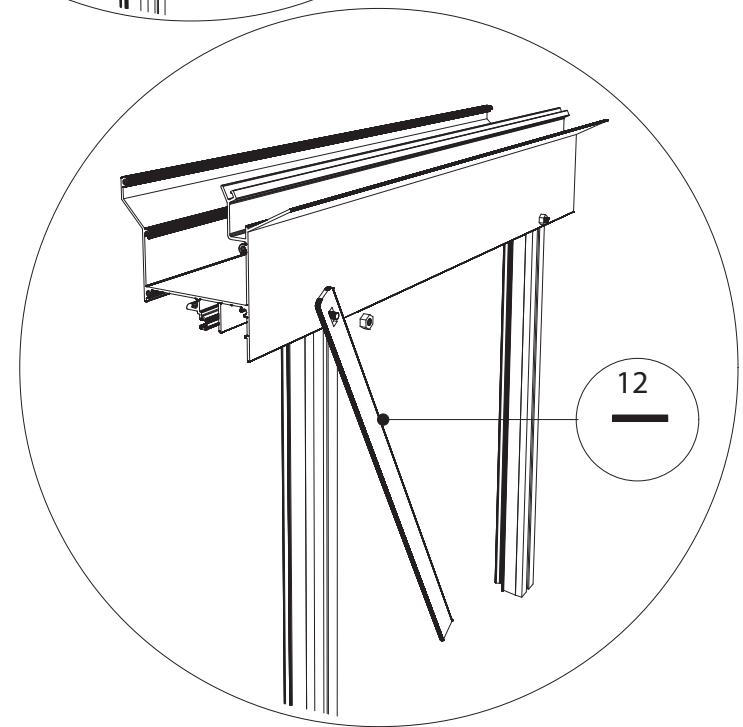

# Teileliste

	Nr.	Profil Nr.		Nr.	Profil Nr.		Nr.	Profil Nr.		Nr.	Profil Nr.
	7	7151		17	L 40/40/2		1A	17552		9	L15/15/2
	3-45°	15732		25	17666		12	7070		21	29577
	58	12960		27	B 18		18	17542			
	5	17548		4	17549		19	17543			
	54-45°	17540		10	17541		20T	28513			

∅ = 8mm

L
3084
3821
4558
5295
6032

Glass Dimensions Nv Euro-serre		Euro-Rustic			2,36m		GlassH: 1450					
Glass Size 730mm		Sides		Single	Roof		Size Length x Wide		Poly		m <sup>2</sup>	m <sup>2</sup>
		1450 x 730	1450 x 660	1620 x 620	1590 x 730	763 x 730	825 x 730	1590 x 730	763 x 730			
Euro-Rustic	2,36m x 2,36m	9	2	1	4	2	2 or 2	4	2	12,4	7,0	
Euro-Rustic	2,36m x 3,09m	11	2	1	6	2	2 or 2	6	2	14,6	9,3	
Euro-Rustic	2,36m x 3,80m	13	2	1	8	2	2 or 2	8	2	16,7	11,6	
Euro-Rustic	2,36m x 4,57m	15	2	1	9	3	3 or 3	9	3	18,8	13,9	
Euro-Rustic	2,36m x 5,30m	17	2	1	11	3	3 or 3	11	3	20,9	16,2	
Euro-Rustic	2,36m x 6,04m	19	2	1	12	4	4 or 4	12	4	23,0	18,6	
										0,0		
										0,0		
										0,0		
												3,51 m <sup>2</sup>

Points

1xL+1xR

1xL+1xR

32

32