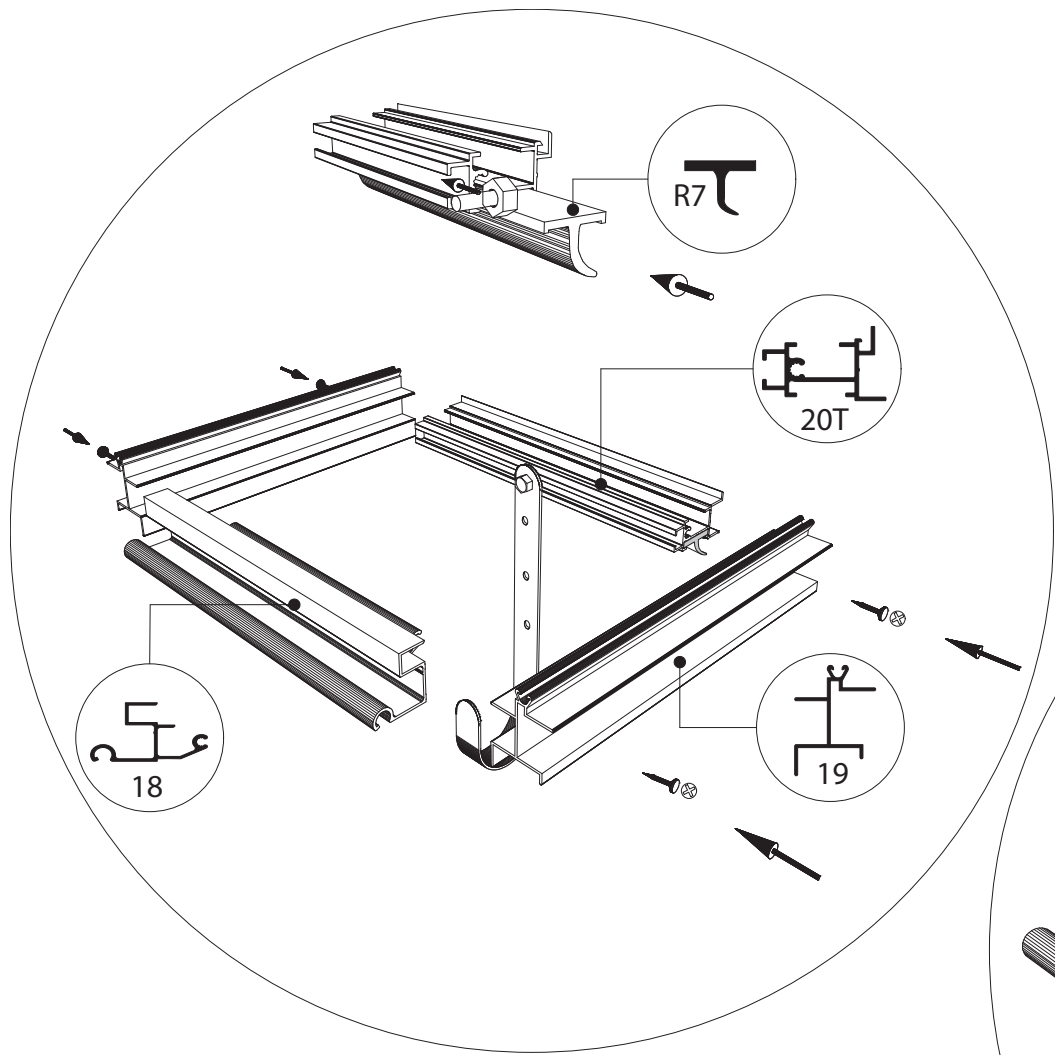

# Teileliste

	Nr.	Profil Nr.		Nr.	Profil Nr.		Nr.	Profil Nr.		Nr.	Profil Nr.
	7	7151		17	L 40/40/2		1A	17552		9	L15/15/2
	3-45°	15732		25	17666		12	7070		21	29577
	58	12960		27	B 18		18	17542			
	5	17548		4	17549		19	17543			
	54-45°	17540		10	17541		20T	28513			

∅ = 8mm

L
3084
3821
4558
5295
6032

Glass Dimensions Nv Euro-serre		Euro-Rustic			2,36m		GlassH: 1450					
Glass Size 730mm		Sides		Single	Roof		Size Length x Wide		Poly		m <sup>2</sup>	m <sup>2</sup>
		1450 x 730	1450 x 660	1620 x 620	1590 x 730	763 x 730	825 x 730	1590 x 730	763 x 730			
Euro-Rustic	2,36m x 2,36m	9	2	1	4	2	2 or 2	4	2	12,4	7,0	
Euro-Rustic	2,36m x 3,09m	11	2	1	6	2	2 or 2	6	2	14,6	9,3	
Euro-Rustic	2,36m x 3,80m	13	2	1	8	2	2 or 2	8	2	16,7	11,6	
Euro-Rustic	2,36m x 4,57m	15	2	1	9	3	3 or 3	9	3	18,8	13,9	
Euro-Rustic	2,36m x 5,30m	17	2	1	11	3	3 or 3	11	3	20,9	16,2	
Euro-Rustic	2,36m x 6,04m	19	2	1	12	4	4 or 4	12	4	23,0	18,6	
										0,0		
										0,0		
										0,0		
												3,51 m <sup>2</sup>

Points

1xL+1xR

1xL+1xR

32

32