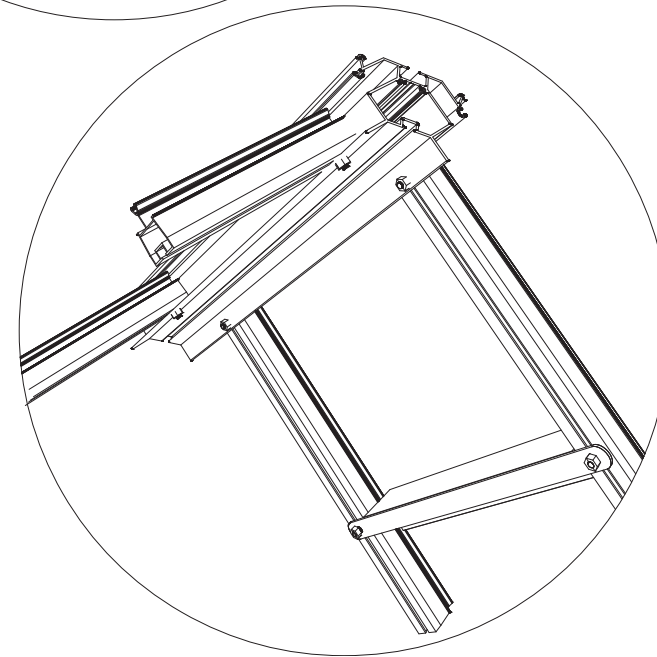

∅ = 8mm

L
3084
3821
4558
5295
6032

Glass Dimensions Nv Euro-serre		Euro-Rustic			2,36m		GlassH: 1450					
Glass Size 730mm		Sides		Single	Roof		Size Length x Wide		Poly		m <sup>2</sup>	m <sup>2</sup>
		1450 x 730	1450 x 660	1620 x 620	1590 x 730	763 x 730	825 x 730	1590 x 730	763 x 730			
Euro-Rustic	2,36m x 2,36m	9	2	1	4	2	2 or 2	4	2	12,4	7,0	
Euro-Rustic	2,36m x 3,09m	11	2	1	6	2	2 or 2	6	2	14,6	9,3	
Euro-Rustic	2,36m x 3,80m	13	2	1	8	2	2 or 2	8	2	16,7	11,6	
Euro-Rustic	2,36m x 4,57m	15	2	1	9	3	3 or 3	9	3	18,8	13,9	
Euro-Rustic	2,36m x 5,30m	17	2	1	11	3	3 or 3	11	3	20,9	16,2	
Euro-Rustic	2,36m x 6,04m	19	2	1	12	4	4 or 4	12	4	23,0	18,6	
										0,0		
										0,0		
										0,0		
												3,51 m <sup>2</sup>

Points

1xL+1xR

1xL+1xR

32

32