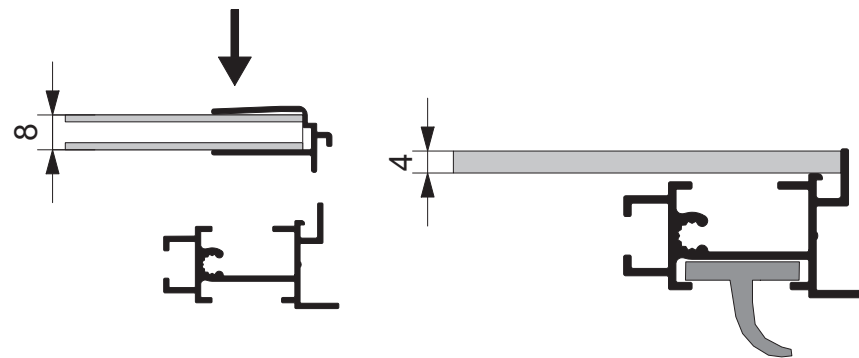

# Teileliste

	Nr.	Profil Nr.		Nr.	Profil Nr.		Nr.	Profil Nr.		Nr.	Profil Nr.
	7	7151		17	L 40/40/2		1A	17552		9	L15/15/2
	3-45°	15732		25	17666		12	7070		21	29577
	58	12960		27	B 18		18	17542			
	5	17548		4	17549		19	17543			
	54-45°	17540		10	17541		20T	28513			

∅ = 8mm

L
3084
3821
4558
5295
6032

Glass Dimensions Nv Euro-serre		Euro-Rustic			2,36m		GlassH: 1450					
Glass Size 730mm		Sides		Single	Roof		Size Length x Wide		Poly		m <sup>2</sup>	m <sup>2</sup>
		1450 x 730	1450 x 660	1620 x 620	1590 x 730	763 x 730	825 x 730	1590 x 730	763 x 730			
Euro-Rustic	2,36m x 2,36m	9	2	1	4	2	2 or 2	4	2	12,4	7,0	
Euro-Rustic	2,36m x 3,09m	11	2	1	6	2	2 or 2	6	2	14,6	9,3	
Euro-Rustic	2,36m x 3,80m	13	2	1	8	2	2 or 2	8	2	16,7	11,6	
Euro-Rustic	2,36m x 4,57m	15	2	1	9	3	3 or 3	9	3	18,8	13,9	
Euro-Rustic	2,36m x 5,30m	17	2	1	11	3	3 or 3	11	3	20,9	16,2	
Euro-Rustic	2,36m x 6,04m	19	2	1	12	4	4 or 4	12	4	23,0	18,6	
										0,0		
										0,0		
										0,0		
												3,51 m <sup>2</sup>

Points

1xL+1xR

1xL+1xR

32

32