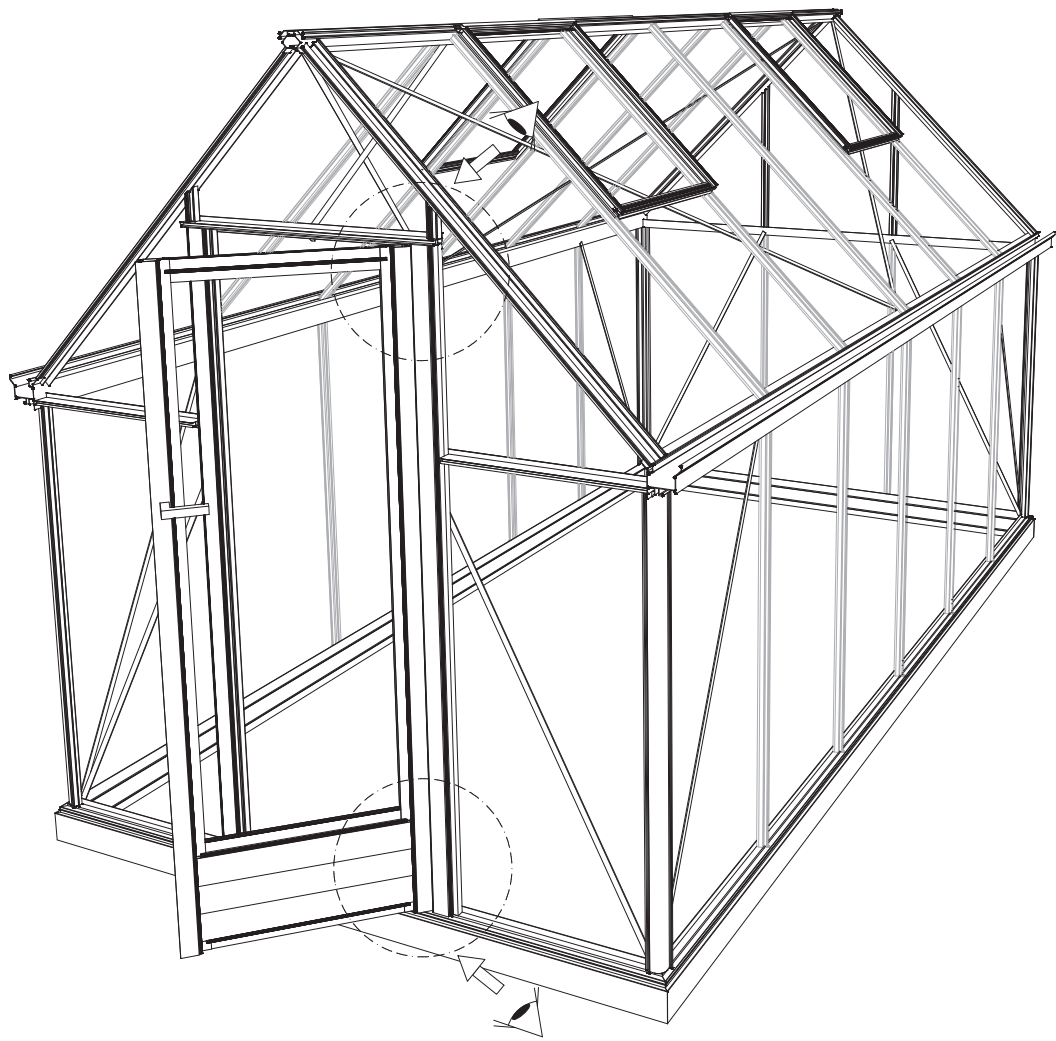

∅ = 8mm

L
3084
3821
4558
5295
6032

Glass Dimensions Nv Euro-serre		Euro-Rustic			2,36m		GlassH: 1450					
Glass Size 730mm		Sides		Single	Roof		Size Length x Wide		Poly		m <sup>2</sup>	m <sup>2</sup>
		1450 x 730	1450 x 660	1620 x 620	1590 x 730	763 x 730	825 x 730	1590 x 730	763 x 730			
Euro-Rustic	2,36m x 2,36m	9	2	1	4	2	2 or 2	4	2	12,4	7,0	
Euro-Rustic	2,36m x 3,09m	11	2	1	6	2	2 or 2	6	2	14,6	9,3	
Euro-Rustic	2,36m x 3,80m	13	2	1	8	2	2 or 2	8	2	16,7	11,6	
Euro-Rustic	2,36m x 4,57m	15	2	1	9	3	3 or 3	9	3	18,8	13,9	
Euro-Rustic	2,36m x 5,30m	17	2	1	11	3	3 or 3	11	3	20,9	16,2	
Euro-Rustic	2,36m x 6,04m	19	2	1	12	4	4 or 4	12	4	23,0	18,6	
										0,0		
										0,0		
										0,0		
												3,51 m <sup>2</sup>

Points

1xL+1xR

1xL+1xR

32

32