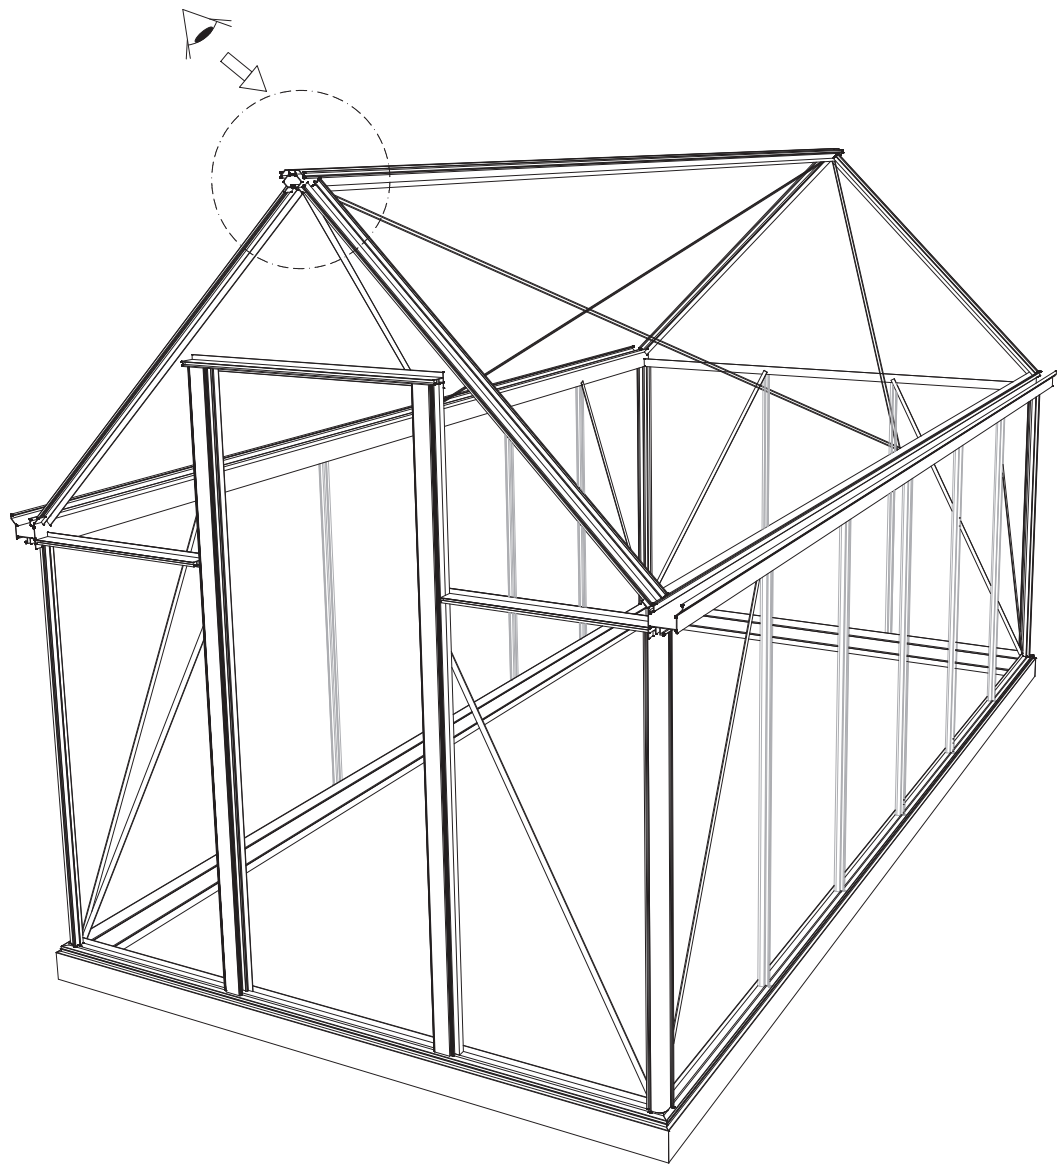

- Wichtig! Schauen Sie für weitere Profile im Fundamentprofil rein
- Opgelet! Kijk in de fundering voor andere profielen
- Attention! Regarde à l'intérieur du fondation pour plussiers profils
- Observera att en del profiler ligger i sockelprofilen

∅ = 8mm

L
3084
3821
4558
5295
6032

Glass Dimensions Nv Euro-serre		Euro-Rustic			2,36m		GlassH: 1450					
Glass Size 730mm		Sides		Single	Roof		Size Length x Wide		Poly		m <sup>2</sup>	m <sup>2</sup>
		1450 x 730	1450 x 660	1620 x 620	1590 x 730	763 x 730	825 x 730	1590 x 730	763 x 730			
Euro-Rustic	2,36m x 2,36m	9	2	1	4	2	2 or 2	4	2	12,4	7,0	
Euro-Rustic	2,36m x 3,09m	11	2	1	6	2	2 or 2	6	2	14,6	9,3	
Euro-Rustic	2,36m x 3,80m	13	2	1	8	2	2 or 2	8	2	16,7	11,6	
Euro-Rustic	2,36m x 4,57m	15	2	1	9	3	3 or 3	9	3	18,8	13,9	
Euro-Rustic	2,36m x 5,30m	17	2	1	11	3	3 or 3	11	3	20,9	16,2	
Euro-Rustic	2,36m x 6,04m	19	2	1	12	4	4 or 4	12	4	23,0	18,6	
										0,0		
										0,0		
										0,0		
												3,51 m <sup>2</sup>

Points

1xL+1xR

1xL+1xR

32

32