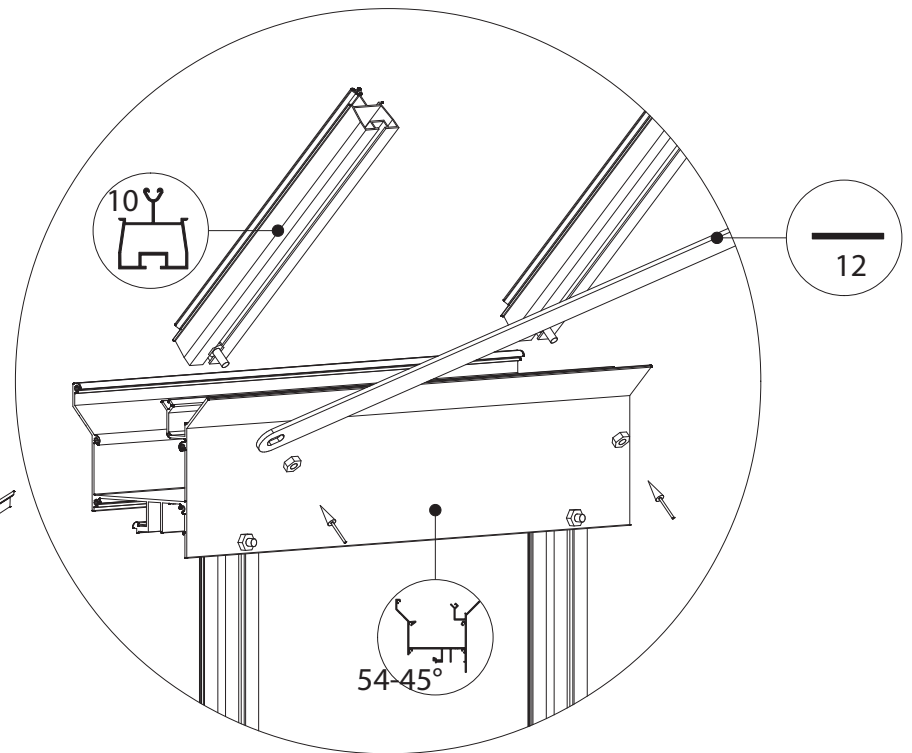

∅ = 8mm

L
3084
3821
4558
5295
6032

Glass Dimensions Nv Euro-serre		Euro-Rustic			2,36m		GlassH: 1450					
Glass Size 730mm		Sides		Single	Roof		Size Length x Wide		Poly		m <sup>2</sup>	m <sup>2</sup>
		1450 x 730	1450 x 660	1620 x 620	1590 x 730	763 x 730	825 x 730	1590 x 730	763 x 730			
Euro-Rustic	2,36m x 2,36m	9	2	1	4	2	2 or 2	4	2	12,4	7,0	
Euro-Rustic	2,36m x 3,09m	11	2	1	6	2	2 or 2	6	2	14,6	9,3	
Euro-Rustic	2,36m x 3,80m	13	2	1	8	2	2 or 2	8	2	16,7	11,6	
Euro-Rustic	2,36m x 4,57m	15	2	1	9	3	3 or 3	9	3	18,8	13,9	
Euro-Rustic	2,36m x 5,30m	17	2	1	11	3	3 or 3	11	3	20,9	16,2	
Euro-Rustic	2,36m x 6,04m	19	2	1	12	4	4 or 4	12	4	23,0	18,6	
										0,0		
										0,0		
										0,0		
												3,51 m <sup>2</sup>

Points

1xL+1xR

1xL+1xR

32

32