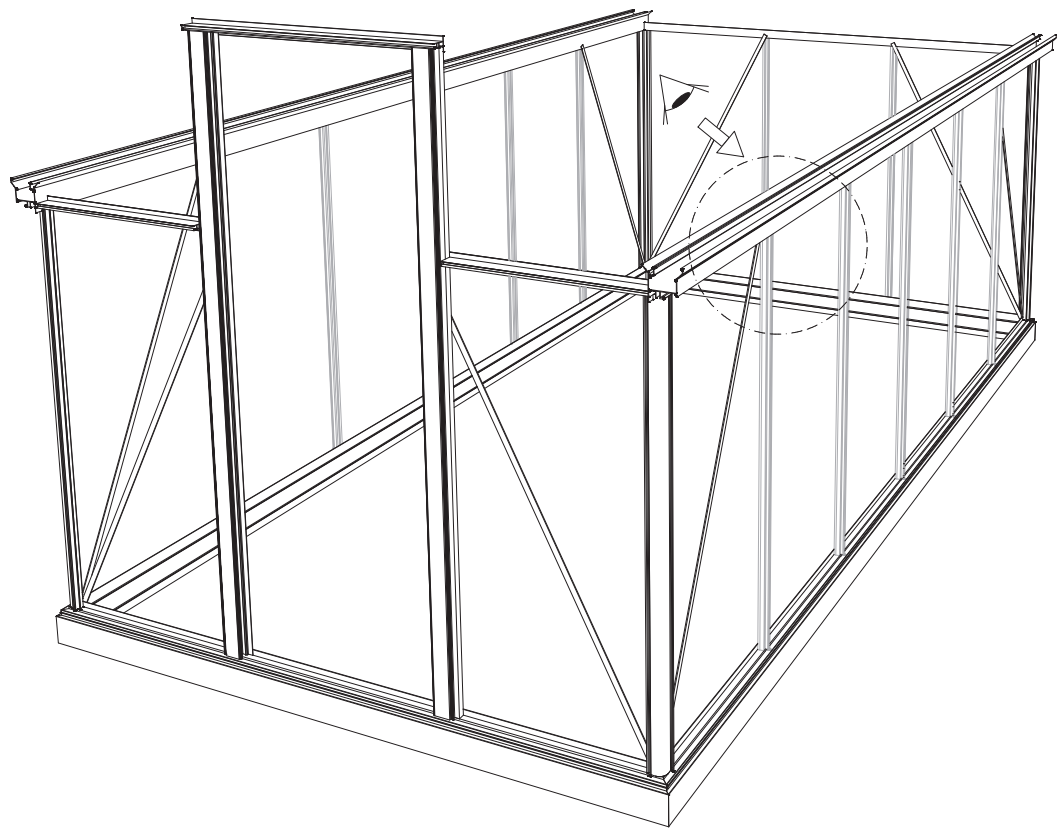

∅ = 8mm

L
3084
3821
4558
5295
6032

Glass Dimensions Nv Euro-serre		Euro-Rustic			2,36m		GlassH: 1450					
Glass Size 730mm		Sides		Single	Roof		Size Length x Wide		Poly		m <sup>2</sup>	m <sup>2</sup>
		1450 x 730	1450 x 660	1620 x 620	1590 x 730	763 x 730	825 x 730	1590 x 730	763 x 730			
Euro-Rustic	2,36m x 2,36m	9	2	1	4	2	2 or 2	4	2	12,4	7,0	
Euro-Rustic	2,36m x 3,09m	11	2	1	6	2	2 or 2	6	2	14,6	9,3	
Euro-Rustic	2,36m x 3,80m	13	2	1	8	2	2 or 2	8	2	16,7	11,6	
Euro-Rustic	2,36m x 4,57m	15	2	1	9	3	3 or 3	9	3	18,8	13,9	
Euro-Rustic	2,36m x 5,30m	17	2	1	11	3	3 or 3	11	3	20,9	16,2	
Euro-Rustic	2,36m x 6,04m	19	2	1	12	4	4 or 4	12	4	23,0	18,6	
										0,0		
										0,0		
										0,0		
												3,51 m <sup>2</sup>

Points

1xL+1xR

1xL+1xR

32

32