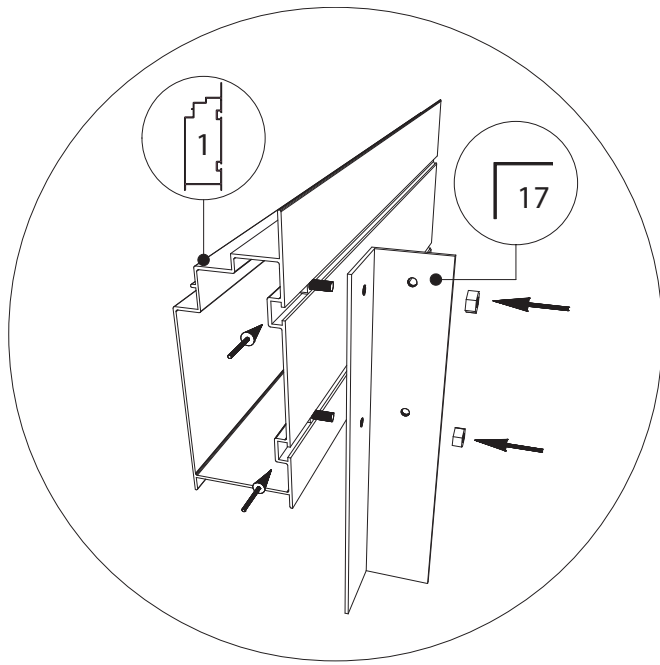

# Teileliste

	Nr.	Profil Nr.		Nr.	Profil Nr.		Nr.	Profil Nr.		Nr.	Profil Nr.
	7	7151		17	L 40/40/2		1A	17552		9	L15/15/2
	3-45°	15732		25	17666		12	7070		21	29577
	58	12960		27	B 18		18	17542			
	5	17548		4	17549		19	17543			
	54-45°	17540		10	17541		20T	28513			

∅ = 8mm

L
3084
3821
4558
5295
6032

Glass Dimensions Nv Euro-serre		Euro-Rustic			2,36m		GlassH: 1450					
Glass Size 730mm		Sides		Single	Roof		Size Length x Wide		Poly		m <sup>2</sup>	m <sup>2</sup>
		1450 x 730	1450 x 660	1620 x 620	1590 x 730	763 x 730	825 x 730	1590 x 730	763 x 730			
Euro-Rustic	2,36m x 2,36m	9	2	1	4	2	2 or 2	4	2	12,4	7,0	
Euro-Rustic	2,36m x 3,09m	11	2	1	6	2	2 or 2	6	2	14,6	9,3	
Euro-Rustic	2,36m x 3,80m	13	2	1	8	2	2 or 2	8	2	16,7	11,6	
Euro-Rustic	2,36m x 4,57m	15	2	1	9	3	3 or 3	9	3	18,8	13,9	
Euro-Rustic	2,36m x 5,30m	17	2	1	11	3	3 or 3	11	3	20,9	16,2	
Euro-Rustic	2,36m x 6,04m	19	2	1	12	4	4 or 4	12	4	23,0	18,6	
										0,0		
										0,0		
										0,0		
												3,51 m <sup>2</sup>