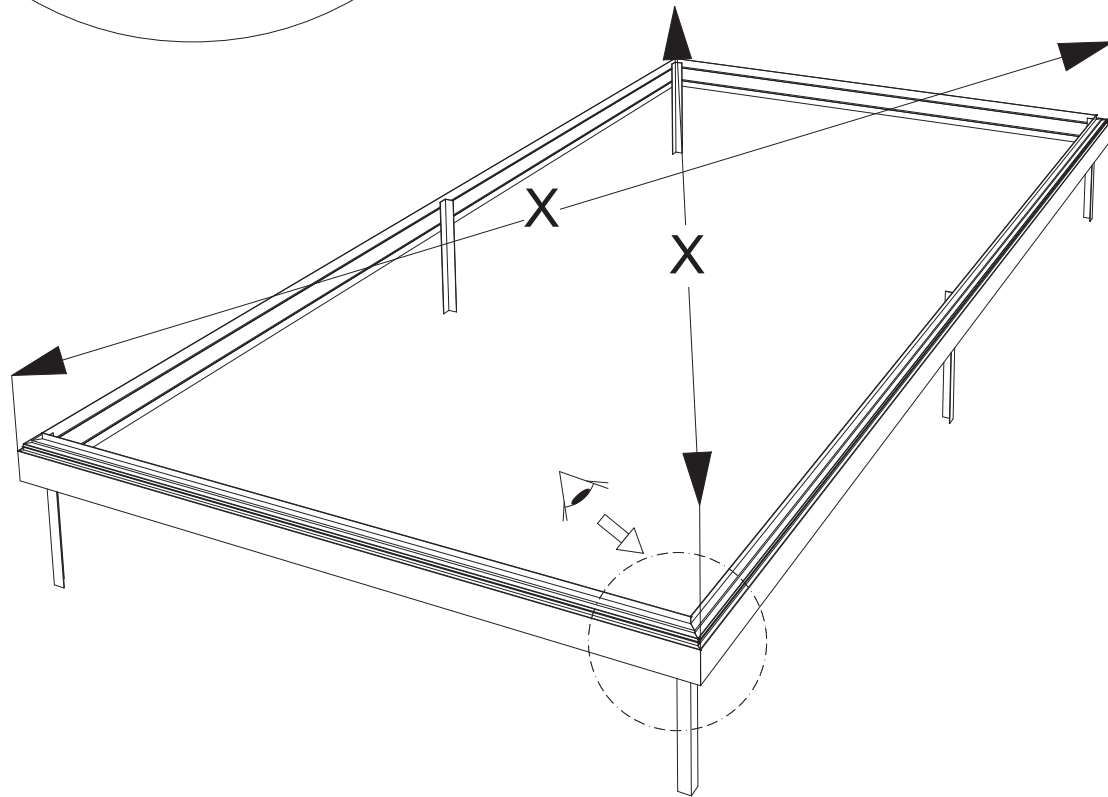

# Teileliste

	Nr.	Profil Nr.		Nr.	Profil Nr.		Nr.	Profil Nr.		Nr.	Profil Nr.
	7	7151		17	L 40/40/2		1A	17552		9	L15/15/2
	3-45°	15732		25	17666		12	7070		21	29577
	58	12960		27	B 18		18	17542			
	5	17548		4	17549		19	17543			
	54-45°	17540		10	17541		20T	28513			

- Wichtig! Schauen Sie für weitere Profile im Fundamentprofil rein
- Opgelet! Kijk in de fundering voor andere profielen
- Attention! Regarde à l'intérieur du fondation pour plussiers profils
- Observera att en del profiler ligger i sockelprofilen

∅ = 8mm

L
3084
3821
4558
5295
6032

Glass Dimensions Nv Euro-serre		Euro-Rustic			2,36m		GlassH: 1450					
Glass Size 730mm		Sides		Single	Roof		Size Length x Wide		Poly		m <sup>2</sup>	m <sup>2</sup>
		1450 x 730	1450 x 660	1620 x 620	1590 x 730	763 x 730	825 x 730	1590 x 730	763 x 730			
Euro-Rustic	2,36m x 2,36m	9	2	1	4	2	2 or 2	4	2	12,4	7,0	
Euro-Rustic	2,36m x 3,09m	11	2	1	6	2	2 or 2	6	2	14,6	9,3	
Euro-Rustic	2,36m x 3,80m	13	2	1	8	2	2 or 2	8	2	16,7	11,6	
Euro-Rustic	2,36m x 4,57m	15	2	1	9	3	3 or 3	9	3	18,8	13,9	
Euro-Rustic	2,36m x 5,30m	17	2	1	11	3	3 or 3	11	3	20,9	16,2	
Euro-Rustic	2,36m x 6,04m	19	2	1	12	4	4 or 4	12	4	23,0	18,6	
										0,0		
										0,0		
										0,0		
												3,51 m <sup>2</sup>