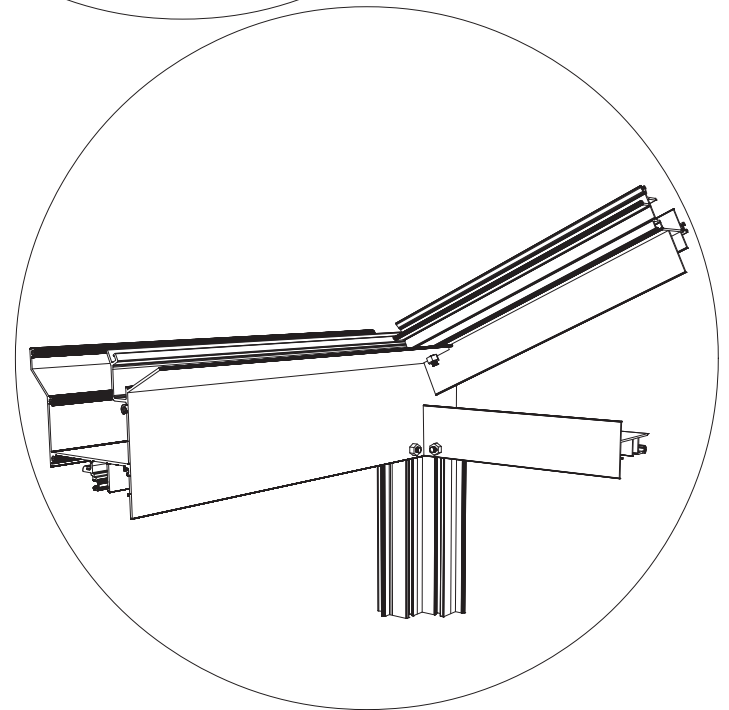

∅ = 8mm

L
3084
3821
4558
5295
6032

Glass Dimensions Nv Euro-serre		Euro-Rustic			2,36m		GlassH: 1450					
Glass Size 730mm		Sides		Single	Roof		Size Length x Wide		Poly		m <sup>2</sup>	m <sup>2</sup>
		1450 x 730	1450 x 660	1620 x 620	1590 x 730	763 x 730	825 x 730	1590 x 730	763 x 730			
Euro-Rustic	2,36m x 2,36m	9	2	1	4	2	2 or 2	4	2	12,4	7,0	
Euro-Rustic	2,36m x 3,09m	11	2	1	6	2	2 or 2	6	2	14,6	9,3	
Euro-Rustic	2,36m x 3,80m	13	2	1	8	2	2 or 2	8	2	16,7	11,6	
Euro-Rustic	2,36m x 4,57m	15	2	1	9	3	3 or 3	9	3	18,8	13,9	
Euro-Rustic	2,36m x 5,30m	17	2	1	11	3	3 or 3	11	3	20,9	16,2	
Euro-Rustic	2,36m x 6,04m	19	2	1	12	4	4 or 4	12	4	23,0	18,6	
										0,0		
										0,0		
										0,0		
												3,51 m <sup>2</sup>

Points

1xL+1xR

1xL+1xR

32

32