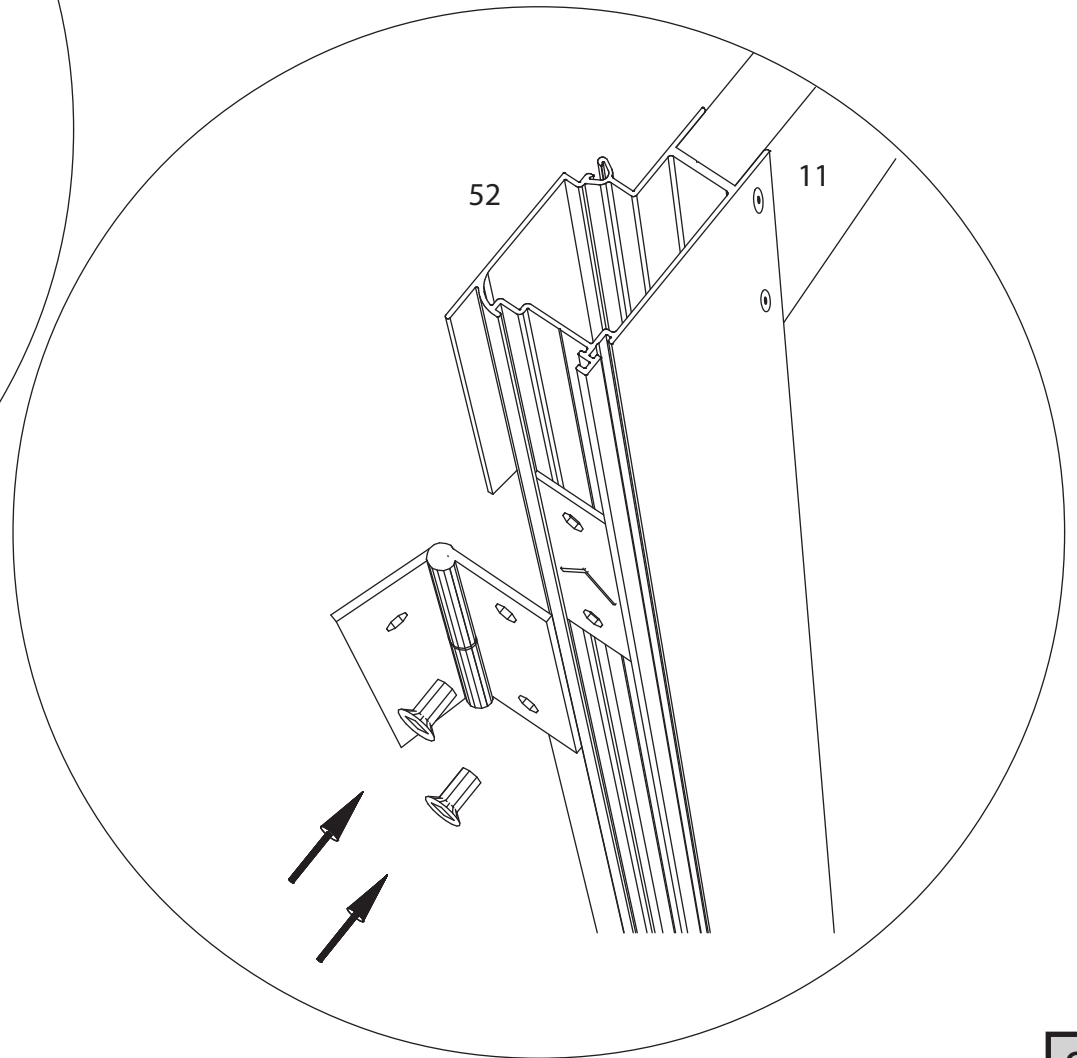

∅ = 8mm

L
3084
3821
4558
5295
6032

Glass Dimensions Nv Euro-serre		Euro-Rustic			2,36m		GlassH: 1450					
Glass Size 730mm		Sides		Single	Roof		Size Length x Wide		Poly		m <sup>2</sup>	m <sup>2</sup>
		1450 x 730	1450 x 660	1620 x 620	1590 x 730	763 x 730	825 x 730	1590 x 730	763 x 730			
Euro-Rustic	2,36m x 2,36m	9	2	1	4	2	2 or 2	4	2	12,4	7,0	
Euro-Rustic	2,36m x 3,09m	11	2	1	6	2	2 or 2	6	2	14,6	9,3	
Euro-Rustic	2,36m x 3,80m	13	2	1	8	2	2 or 2	8	2	16,7	11,6	
Euro-Rustic	2,36m x 4,57m	15	2	1	9	3	3 or 3	9	3	18,8	13,9	
Euro-Rustic	2,36m x 5,30m	17	2	1	11	3	3 or 3	11	3	20,9	16,2	
Euro-Rustic	2,36m x 6,04m	19	2	1	12	4	4 or 4	12	4	23,0	18,6	
										0,0		
										0,0		
										0,0		
												3,51 m <sup>2</sup>

Points

1xL+1xR

1xL+1xR

32

32