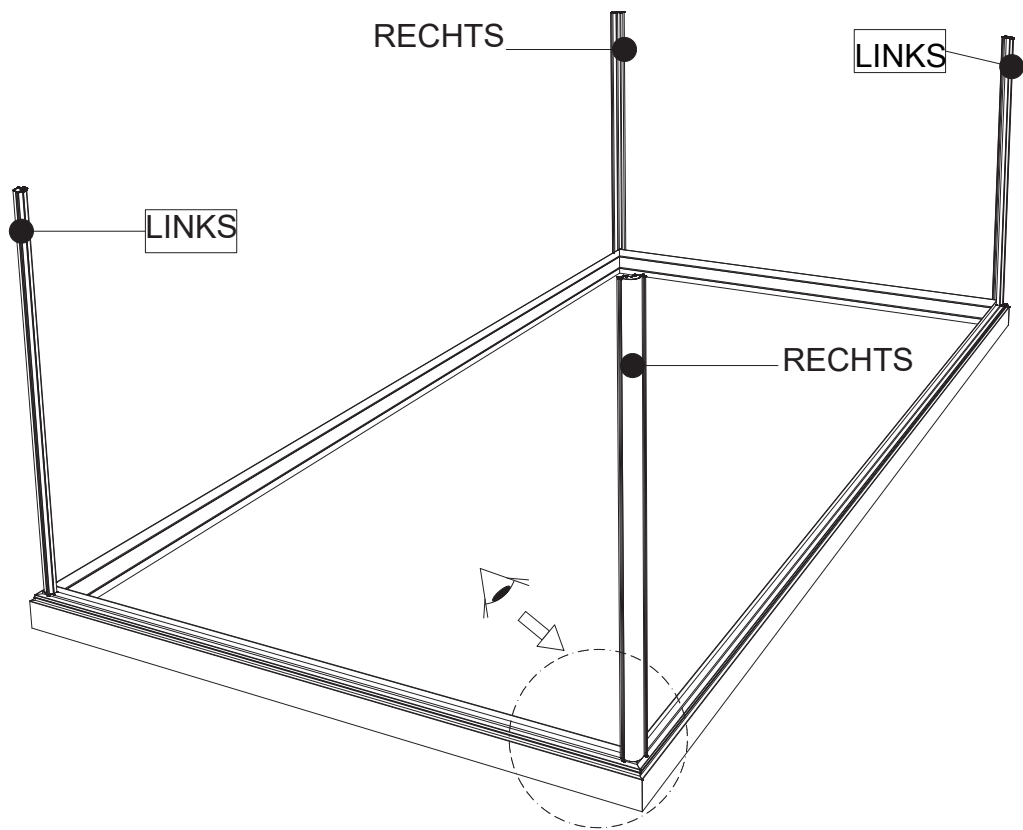

# Teileliste

	Nr.	Profil Nr.		Nr.	Profil Nr.		Nr.	Profil Nr.		Nr.	Profil Nr.
	7	7151		17	L 40/40/2		1A	17552		9	L15/15/2
	3-45°	15732		25	17666		12	7070		21	29577
	58	12960		27	B 18		18	17542			
	5	17548		4	17549		19	17543			
	54-45°	17540		10	17541		20T	28513			

- Wichtig! Schauen Sie für weitere Profile im Fundamentprofil rein
- Opgelet! Kijk in de fundering voor andere profielen
- Attention! Regarde à l'intérieur du fondation pour plussiers profils
- Observera att en del profiler ligger i sockelprofilen

∅ = 8mm

L
3084
3821
4558
5295
6032

Glass Dimensions Nv Euro-serre		Euro-Rustic			2,36m		GlassH: 1450					
Glass Size 730mm		Sides		Single	Roof		Size Length x Wide		Poly		m <sup>2</sup>	m <sup>2</sup>
		1450 x 730	1450 x 660	1620 x 620	1590 x 730	763 x 730	825 x 730	1590 x 730	763 x 730			
Euro-Rustic	2,36m x 2,36m	9	2	1	4	2	2 or 2	4	2	12,4	7,0	
Euro-Rustic	2,36m x 3,09m	11	2	1	6	2	2 or 2	6	2	14,6	9,3	
Euro-Rustic	2,36m x 3,80m	13	2	1	8	2	2 or 2	8	2	16,7	11,6	
Euro-Rustic	2,36m x 4,57m	15	2	1	9	3	3 or 3	9	3	18,8	13,9	
Euro-Rustic	2,36m x 5,30m	17	2	1	11	3	3 or 3	11	3	20,9	16,2	
Euro-Rustic	2,36m x 6,04m	19	2	1	12	4	4 or 4	12	4	23,0	18,6	
										0,0		
										0,0		
										0,0		
												3,51 m <sup>2</sup>