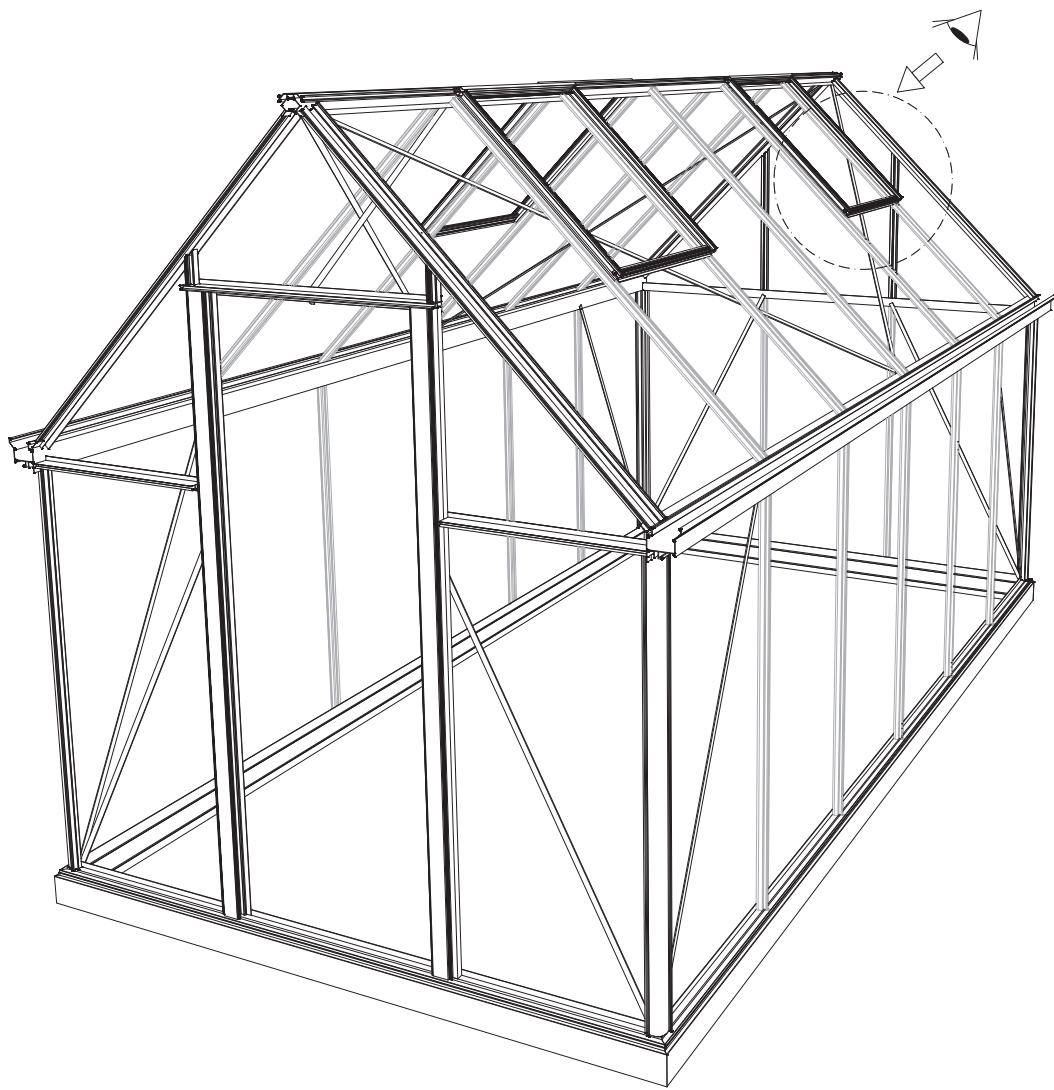

- Wichtig! Schauen Sie für weitere Profile im Fundamentprofil rein
- Opgelet! Kijk in de fundering voor andere profielen
- Attention! Regarde à l'intérieur du fondation pour plussiers profils
- Observera att en del profiler ligger i sockelprofilen

∅ = 8mm

L
3084
3821
4558
5295
6032

Glass Dimensions Nv Euro-serre		Euro-Rustic			2,36m		GlassH: 1450					
Glass Size 730mm		Sides		Single	Roof		Size Length x Wide		Poly		m <sup>2</sup>	m <sup>2</sup>
		1450 x 730	1450 x 660	1620 x 620	1590 x 730	763 x 730	825 x 730	1590 x 730	763 x 730			
Euro-Rustic	2,36m x 2,36m	9	2	1	4	2	2 or 2	4	2	12,4	7,0	
Euro-Rustic	2,36m x 3,09m	11	2	1	6	2	2 or 2	6	2	14,6	9,3	
Euro-Rustic	2,36m x 3,80m	13	2	1	8	2	2 or 2	8	2	16,7	11,6	
Euro-Rustic	2,36m x 4,57m	15	2	1	9	3	3 or 3	9	3	18,8	13,9	
Euro-Rustic	2,36m x 5,30m	17	2	1	11	3	3 or 3	11	3	20,9	16,2	
Euro-Rustic	2,36m x 6,04m	19	2	1	12	4	4 or 4	12	4	23,0	18,6	
										0,0		
										0,0		
										0,0		
												3,51 m <sup>2</sup>

Points

1xL+1xR

1xL+1xR

32

32