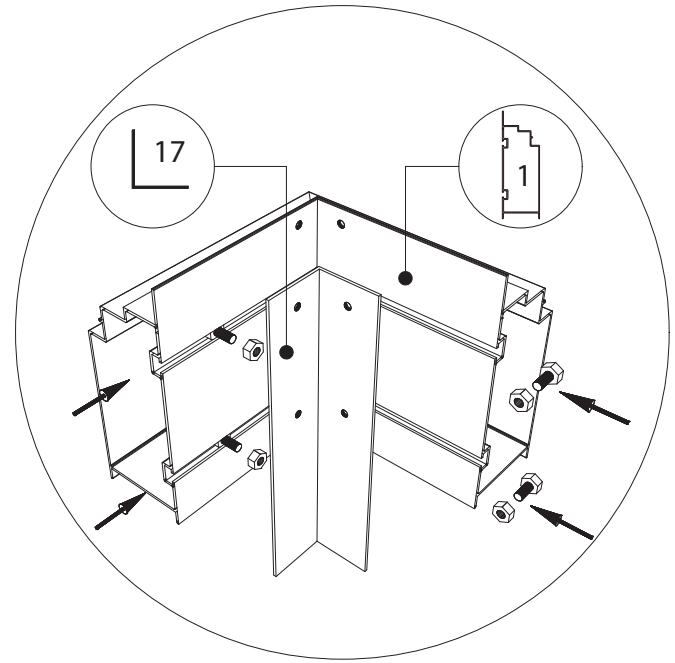

# Teileliste

	Nr.	Profil Nr.		Nr.	Profil Nr.		Nr.	Profil Nr.		Nr.	Profil Nr.
	7	7151		17	L 40/40/2		1A	17552		9	L15/15/2
	3-45°	15732		25	17666		12	7070		21	29577
	58	12960		27	B 18		18	17542			
	5	17548		4	17549		19	17543			
	54-45°	17540		10	17541		20T	28513			

∅ = 8mm

L
3084
3821
4558
5295
6032

Glass Dimensions Nv Euro-serre		Euro-Rustic			2,36m		GlassH: 1450					
Glass Size 730mm		Sides		Single	Roof		Size Length x Wide		Poly		m <sup>2</sup>	m <sup>2</sup>
		1450 x 730	1450 x 660	1620 x 620	1590 x 730	763 x 730	825 x 730	1590 x 730	763 x 730			
Euro-Rustic	2,36m x 2,36m	9	2	1	4	2	2 or 2	4	2	12,4	7,0	
Euro-Rustic	2,36m x 3,09m	11	2	1	6	2	2 or 2	6	2	14,6	9,3	
Euro-Rustic	2,36m x 3,80m	13	2	1	8	2	2 or 2	8	2	16,7	11,6	
Euro-Rustic	2,36m x 4,57m	15	2	1	9	3	3 or 3	9	3	18,8	13,9	
Euro-Rustic	2,36m x 5,30m	17	2	1	11	3	3 or 3	11	3	20,9	16,2	
Euro-Rustic	2,36m x 6,04m	19	2	1	12	4	4 or 4	12	4	23,0	18,6	
										0,0		
										0,0		
										0,0		
												3,51 m <sup>2</sup>