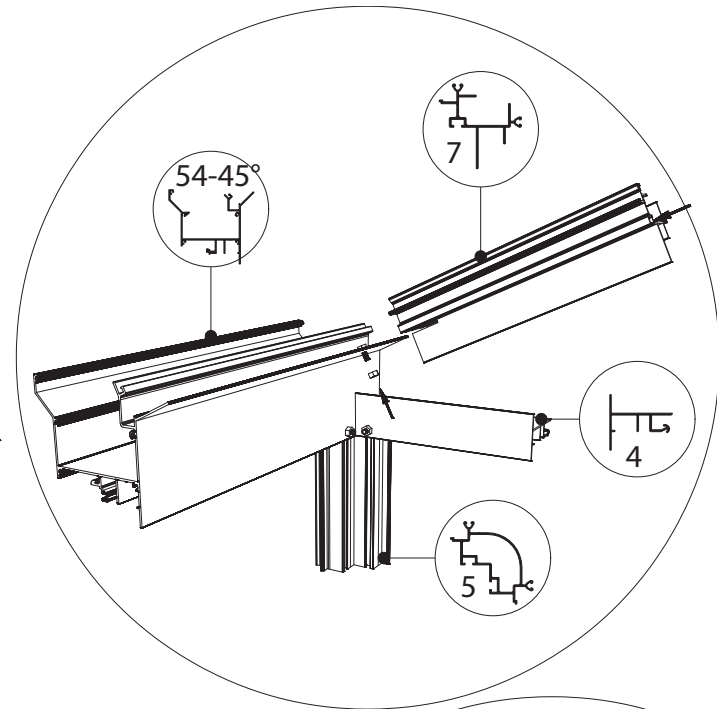

# Teileliste

	Nr.	Profil Nr.		Nr.	Profil Nr.		Nr.	Profil Nr.		Nr.	Profil Nr.
	7	7151		17	L 40/40/2		1A	17552		9	L15/15/2
	3-45°	15732		25	17666		12	7070		21	29577
	58	12960		27	B 18		18	17542			
	5	17548		4	17549		19	17543			
	54-45°	17540		10	17541		20T	28513			

∅ = 8mm

L
3084
3821
4558
5295
6032

Glass Dimensions Nv Euro-serre		Euro-Rustic			2,36m		GlassH: 1450					
Glass Size 730mm		Sides		Single	Roof		Size Length x Wide		Poly		m <sup>2</sup>	m <sup>2</sup>
		1450 x 730	1450 x 660	1620 x 620	1590 x 730	763 x 730	825 x 730	1590 x 730	763 x 730			
Euro-Rustic	2,36m x 2,36m	9	2	1	4	2	2 or 2	4	2	12,4	7,0	
Euro-Rustic	2,36m x 3,09m	11	2	1	6	2	2 or 2	6	2	14,6	9,3	
Euro-Rustic	2,36m x 3,80m	13	2	1	8	2	2 or 2	8	2	16,7	11,6	
Euro-Rustic	2,36m x 4,57m	15	2	1	9	3	3 or 3	9	3	18,8	13,9	
Euro-Rustic	2,36m x 5,30m	17	2	1	11	3	3 or 3	11	3	20,9	16,2	
Euro-Rustic	2,36m x 6,04m	19	2	1	12	4	4 or 4	12	4	23,0	18,6	
										0,0		
										0,0		
										0,0		
												3,51 m <sup>2</sup>

Points

1xL+1xR

1xL+1xR

32

32