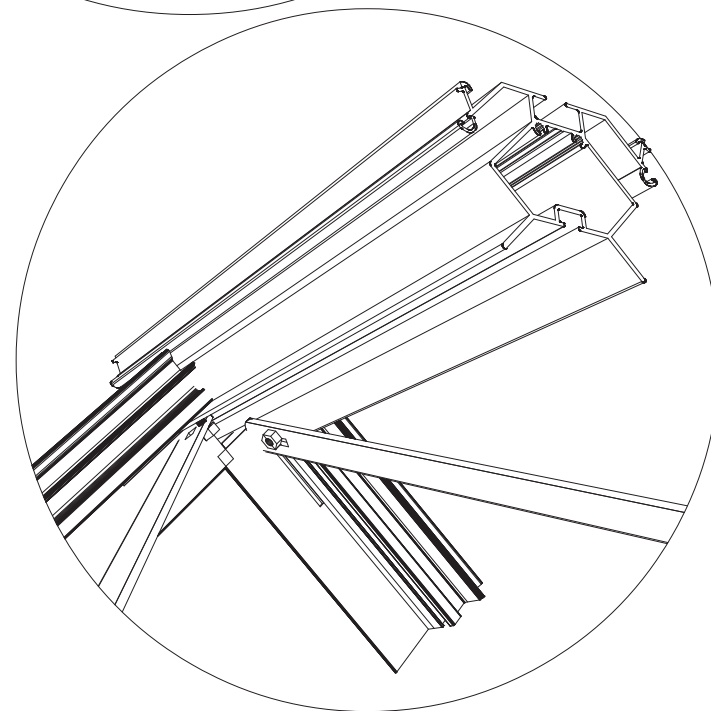

# Teileliste

	Nr.	Profil Nr.		Nr.	Profil Nr.		Nr.	Profil Nr.		Nr.	Profil Nr.
	7	7151		17	L 40/40/2		1A	17552		9	L15/15/2
	3-45°	15732		25	17666		12	7070		21	29577
	58	12960		27	B 18		18	17542			
	5	17548		4	17549		19	17543			
	54-45°	17540		10	17541		20T	28513			

∅ = 8mm

L
3084
3821
4558
5295
6032

Glass Dimensions Nv Euro-serre		Euro-Rustic			2,36m		GlassH: 1450					
Glass Size 730mm		Sides		Single	Roof		Size Length x Wide		Poly		m <sup>2</sup>	m <sup>2</sup>
		1450 x 730	1450 x 660	1620 x 620	1590 x 730	763 x 730	825 x 730	1590 x 730	763 x 730			
Euro-Rustic	2,36m x 2,36m	9	2	1	4	2	2 or 2	4	2	12,4	7,0	
Euro-Rustic	2,36m x 3,09m	11	2	1	6	2	2 or 2	6	2	14,6	9,3	
Euro-Rustic	2,36m x 3,80m	13	2	1	8	2	2 or 2	8	2	16,7	11,6	
Euro-Rustic	2,36m x 4,57m	15	2	1	9	3	3 or 3	9	3	18,8	13,9	
Euro-Rustic	2,36m x 5,30m	17	2	1	11	3	3 or 3	11	3	20,9	16,2	
Euro-Rustic	2,36m x 6,04m	19	2	1	12	4	4 or 4	12	4	23,0	18,6	
										0,0		
										0,0		
										0,0		
												3,51 m <sup>2</sup>

Points

1xL+1xR

1xL+1xR

32

32