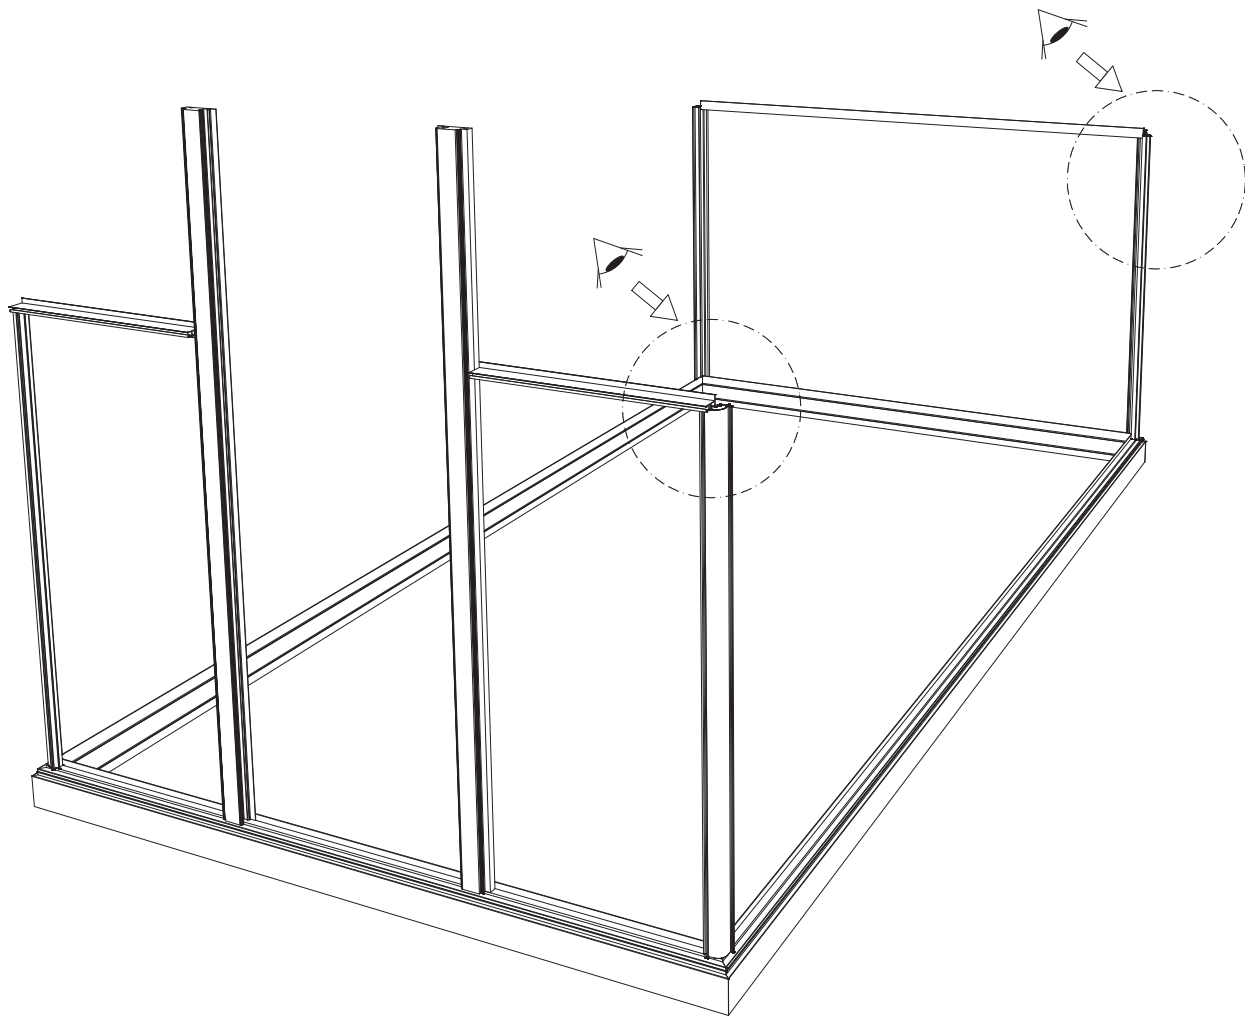

∅ = 8mm

L
3084
3821
4558
5295
6032

Glass Dimensions Nv Euro-serre		Euro-Rustic			2,36m		GlassH: 1450					
Glass Size 730mm		Sides		Single	Roof		Size Length x Wide		Poly		m <sup>2</sup>	m <sup>2</sup>
		1450 x 730	1450 x 660	1620 x 620	1590 x 730	763 x 730	825 x 730	1590 x 730	763 x 730			
Euro-Rustic	2,36m x 2,36m	9	2	1	4	2	2 or 2	4	2	12,4	7,0	
Euro-Rustic	2,36m x 3,09m	11	2	1	6	2	2 or 2	6	2	14,6	9,3	
Euro-Rustic	2,36m x 3,80m	13	2	1	8	2	2 or 2	8	2	16,7	11,6	
Euro-Rustic	2,36m x 4,57m	15	2	1	9	3	3 or 3	9	3	18,8	13,9	
Euro-Rustic	2,36m x 5,30m	17	2	1	11	3	3 or 3	11	3	20,9	16,2	
Euro-Rustic	2,36m x 6,04m	19	2	1	12	4	4 or 4	12	4	23,0	18,6	
										0,0		
										0,0		
										0,0		
												3,51 m <sup>2</sup>

Points

1xL+1xR

1xL+1xR

32

32