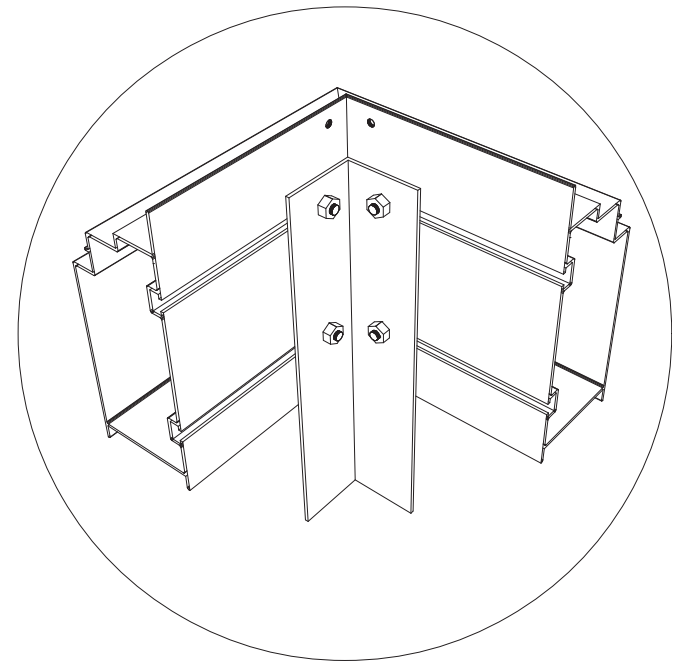

# Teileliste

	Nr.	Profil Nr.		Nr.	Profil Nr.		Nr.	Profil Nr.		Nr.	Profil Nr.
	7	7151		17	L 40/40/2		1A	17552		9	L15/15/2
	3-45°	15732		25	17666		12	7070		21	29577
	58	12960		27	B 18		18	17542			
	5	17548		4	17549		19	17543			
	54-45°	17540		10	17541		20T	28513			

- Wichtig! Schauen Sie für weitere Profile im Fundamentprofil rein
- Opgelet! Kijk in de fundering voor andere profielen
- Attention! Regarde à l'intérieur du fondation pour plussiers profils
- Observera att en del profiler ligger i sockelprofilen

∅ = 8mm

L
3084
3821
4558
5295
6032

Glass Dimensions Nv Euro-serre		Euro-Rustic			2,36m		GlassH: 1450					
Glass Size 730mm		Sides		Single	Roof		Size Length x Wide		Poly		m <sup>2</sup>	m <sup>2</sup>
		1450 x 730	1450 x 660	1620 x 620	1590 x 730	763 x 730	825 x 730	1590 x 730	763 x 730			
Euro-Rustic	2,36m x 2,36m	9	2	1	4	2	2 or 2	4	2	12,4	7,0	
Euro-Rustic	2,36m x 3,09m	11	2	1	6	2	2 or 2	6	2	14,6	9,3	
Euro-Rustic	2,36m x 3,80m	13	2	1	8	2	2 or 2	8	2	16,7	11,6	
Euro-Rustic	2,36m x 4,57m	15	2	1	9	3	3 or 3	9	3	18,8	13,9	
Euro-Rustic	2,36m x 5,30m	17	2	1	11	3	3 or 3	11	3	20,9	16,2	
Euro-Rustic	2,36m x 6,04m	19	2	1	12	4	4 or 4	12	4	23,0	18,6	
										0,0		
										0,0		
										0,0		
												3,51 m <sup>2</sup>