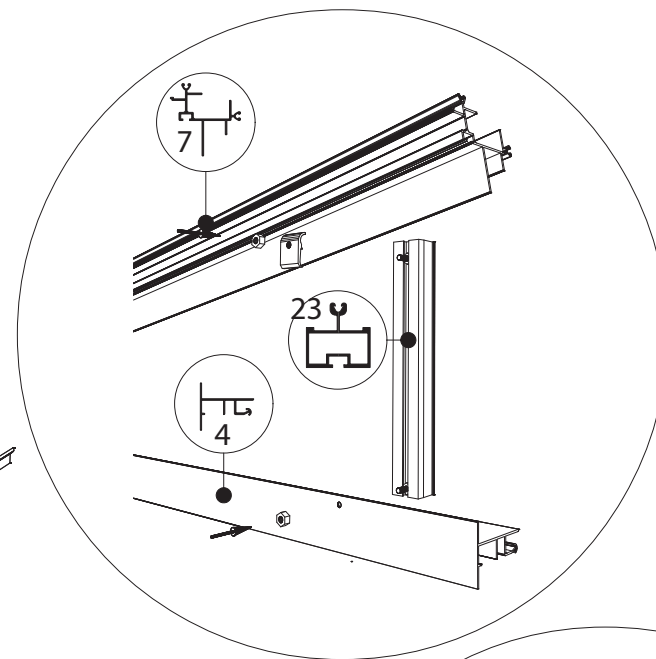

# Teileliste

	Nr.	Profil Nr.		Nr.	Profil Nr.		Nr.	Profil Nr.		Nr.	Profil Nr.
	7	7151		17	L 40/40/2		1A	17552		9	L15/15/2
	3-45°	15732		25	17666		12	7070		21	29577
	58	12960		27	B 18		18	17542			
	5	17548		4	17549		19	17543			
	54-45°	17540		10	17541		20T	28513			

∅ = 8mm

L
3084
3821
4558
5295
6032

Glass Dimensions Nv Euro-serre		Euro-Rustic			2,36m		GlassH: 1450					
Glass Size 730mm		Sides		Single	Roof		Size Length x Wide		Poly		m <sup>2</sup>	m <sup>2</sup>
		1450 x 730	1450 x 660	1620 x 620	1590 x 730	763 x 730	825 x 730	1590 x 730	763 x 730			
Euro-Rustic	2,36m x 2,36m	9	2	1	4	2	2 or 2	4	2	12,4	7,0	
Euro-Rustic	2,36m x 3,09m	11	2	1	6	2	2 or 2	6	2	14,6	9,3	
Euro-Rustic	2,36m x 3,80m	13	2	1	8	2	2 or 2	8	2	16,7	11,6	
Euro-Rustic	2,36m x 4,57m	15	2	1	9	3	3 or 3	9	3	18,8	13,9	
Euro-Rustic	2,36m x 5,30m	17	2	1	11	3	3 or 3	11	3	20,9	16,2	
Euro-Rustic	2,36m x 6,04m	19	2	1	12	4	4 or 4	12	4	23,0	18,6	
										0,0		
										0,0		
										0,0		
												3,51 m <sup>2</sup>

Points

1xL+1xR

1xL+1xR

32

32