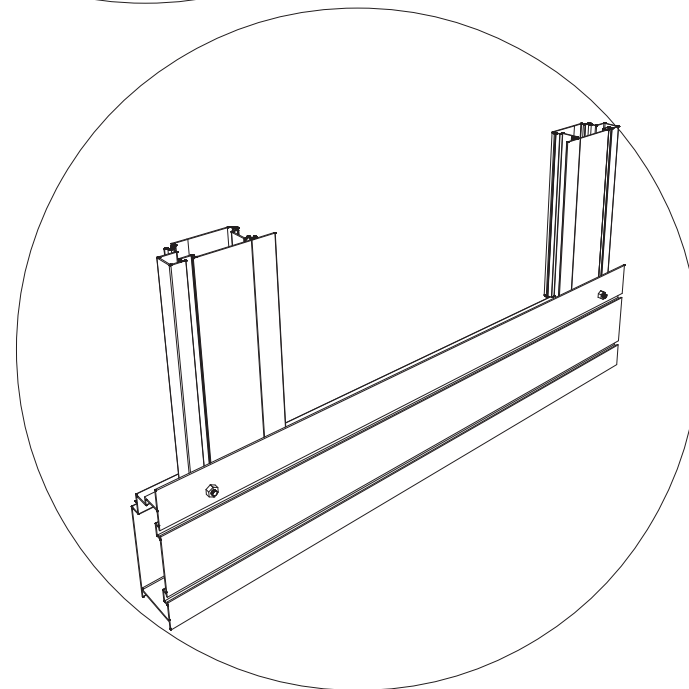

# Teileliste

	Nr.	Profil Nr.		Nr.	Profil Nr.		Nr.	Profil Nr.		Nr.	Profil Nr.
	7	7151		17	L 40/40/2		1A	17552		9	L15/15/2
	3-45°	15732		25	17666		12	7070		21	29577
	58	12960		27	B 18		18	17542			
	5	17548		4	17549		19	17543			
	54-45°	17540		10	17541		20T	28513			

- Wichtig! Schauen Sie für weitere Profile im Fundamentprofil rein
- Opgelet! Kijk in de fundering voor andere profielen
- Attention! Regarde à l'intérieur du fondation pour plussiers profils
- Observera att en del profiler ligger i sockelprofilen

∅ = 8mm

L
3084
3821
4558
5295
6032

Glass Dimensions Nv Euro-serre		Euro-Rustic			2,36m		GlassH: 1450					
Glass Size 730mm		Sides		Single	Roof		Size Length x Wide		Poly		m <sup>2</sup>	m <sup>2</sup>
		1450 x 730	1450 x 660	1620 x 620	1590 x 730	763 x 730	825 x 730	1590 x 730	763 x 730			
Euro-Rustic	2,36m x 2,36m	9	2	1	4	2	2 or 2	4	2	12,4	7,0	
Euro-Rustic	2,36m x 3,09m	11	2	1	6	2	2 or 2	6	2	14,6	9,3	
Euro-Rustic	2,36m x 3,80m	13	2	1	8	2	2 or 2	8	2	16,7	11,6	
Euro-Rustic	2,36m x 4,57m	15	2	1	9	3	3 or 3	9	3	18,8	13,9	
Euro-Rustic	2,36m x 5,30m	17	2	1	11	3	3 or 3	11	3	20,9	16,2	
Euro-Rustic	2,36m x 6,04m	19	2	1	12	4	4 or 4	12	4	23,0	18,6	
										0,0		
										0,0		
										0,0		
												3,51 m <sup>2</sup>