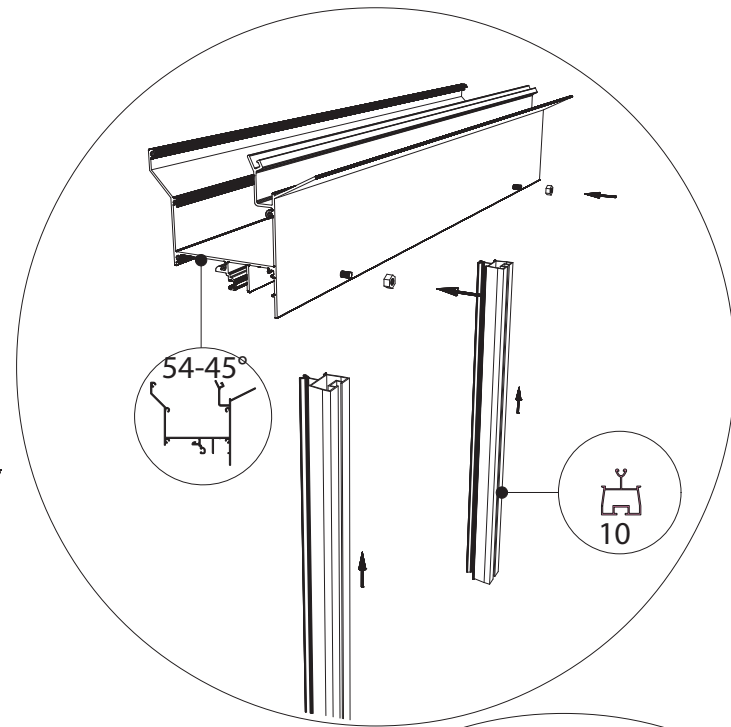

∅ = 8mm

L
3084
3821
4558
5295
6032

Glass Dimensions Nv Euro-serre		Euro-Rustic			2,36m		GlassH: 1450					
Glass Size 730mm		Sides		Single	Roof		Size Length x Wide		Poly		m <sup>2</sup>	m <sup>2</sup>
		1450 x 730	1450 x 660	1620 x 620	1590 x 730	763 x 730	825 x 730	1590 x 730	763 x 730			
Euro-Rustic	2,36m x 2,36m	9	2	1	4	2	2 or 2	4	2	12,4	7,0	
Euro-Rustic	2,36m x 3,09m	11	2	1	6	2	2 or 2	6	2	14,6	9,3	
Euro-Rustic	2,36m x 3,80m	13	2	1	8	2	2 or 2	8	2	16,7	11,6	
Euro-Rustic	2,36m x 4,57m	15	2	1	9	3	3 or 3	9	3	18,8	13,9	
Euro-Rustic	2,36m x 5,30m	17	2	1	11	3	3 or 3	11	3	20,9	16,2	
Euro-Rustic	2,36m x 6,04m	19	2	1	12	4	4 or 4	12	4	23,0	18,6	
										0,0		
										0,0		
										0,0		
												3,51 m <sup>2</sup>

Points

1xL+1xR

1xL+1xR

32

32