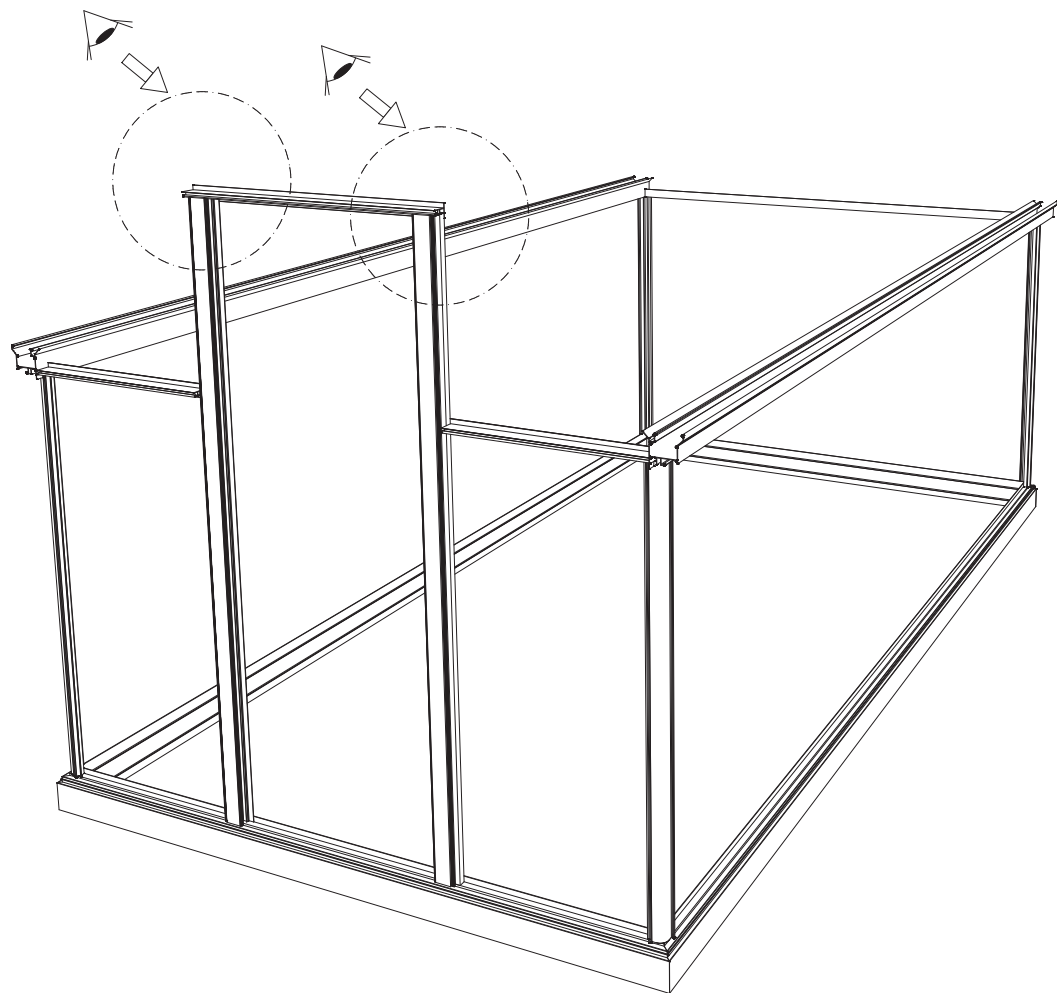

∅ = 8mm

L
3084
3821
4558
5295
6032

Glass Dimensions Nv Euro-serre		Euro-Rustic			2,36m		GlassH: 1450					
Glass Size 730mm		Sides		Single	Roof		Size Length x Wide		Poly		m <sup>2</sup>	m <sup>2</sup>
		1450 x 730	1450 x 660	1620 x 620	1590 x 730	763 x 730	825 x 730	1590 x 730	763 x 730			
Euro-Rustic	2,36m x 2,36m	9	2	1	4	2	2 or 2	4	2	12,4	7,0	
Euro-Rustic	2,36m x 3,09m	11	2	1	6	2	2 or 2	6	2	14,6	9,3	
Euro-Rustic	2,36m x 3,80m	13	2	1	8	2	2 or 2	8	2	16,7	11,6	
Euro-Rustic	2,36m x 4,57m	15	2	1	9	3	3 or 3	9	3	18,8	13,9	
Euro-Rustic	2,36m x 5,30m	17	2	1	11	3	3 or 3	11	3	20,9	16,2	
Euro-Rustic	2,36m x 6,04m	19	2	1	12	4	4 or 4	12	4	23,0	18,6	
										0,0		
										0,0		
										0,0		
												3,51 m <sup>2</sup>

Points

1xL+1xR

1xL+1xR

32

32