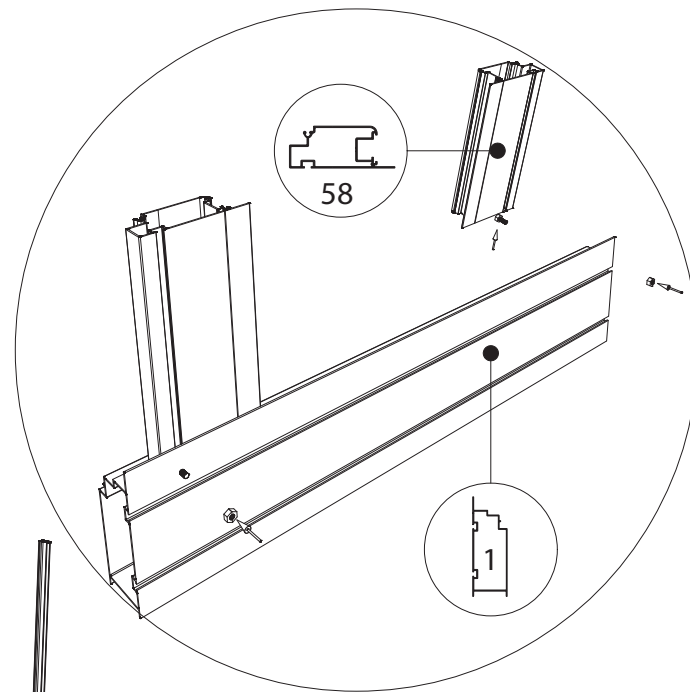

# Teileliste

	Nr.	Profil Nr.		Nr.	Profil Nr.		Nr.	Profil Nr.		Nr.	Profil Nr.
	7	7151		17	L 40/40/2		1A	17552		9	L15/15/2
	3-45°	15732		25	17666		12	7070		21	29577
	58	12960		27	B 18		18	17542			
	5	17548		4	17549		19	17543			
	54-45°	17540		10	17541		20T	28513			

- Wichtig! Schauen Sie für weitere Profile im Fundamentprofil rein
- Opgelet! Kijk in de fundering voor andere profielen
- Attention! Regarde à l'intérieur du fondation pour plussiers profils
- Observera att en del profiler ligger i sockelprofilen

∅ = 8mm

L
3084
3821
4558
5295
6032

Glass Dimensions Nv Euro-serre		Euro-Rustic			2,36m		GlassH: 1450					
Glass Size 730mm		Sides		Single	Roof		Size Length x Wide		Poly		m <sup>2</sup>	m <sup>2</sup>
		1450 x 730	1450 x 660	1620 x 620	1590 x 730	763 x 730	825 x 730	1590 x 730	763 x 730			
Euro-Rustic	2,36m x 2,36m	9	2	1	4	2	2 or 2	4	2	12,4	7,0	
Euro-Rustic	2,36m x 3,09m	11	2	1	6	2	2 or 2	6	2	14,6	9,3	
Euro-Rustic	2,36m x 3,80m	13	2	1	8	2	2 or 2	8	2	16,7	11,6	
Euro-Rustic	2,36m x 4,57m	15	2	1	9	3	3 or 3	9	3	18,8	13,9	
Euro-Rustic	2,36m x 5,30m	17	2	1	11	3	3 or 3	11	3	20,9	16,2	
Euro-Rustic	2,36m x 6,04m	19	2	1	12	4	4 or 4	12	4	23,0	18,6	
										0,0		
										0,0		
										0,0		
												3,51 m <sup>2</sup>