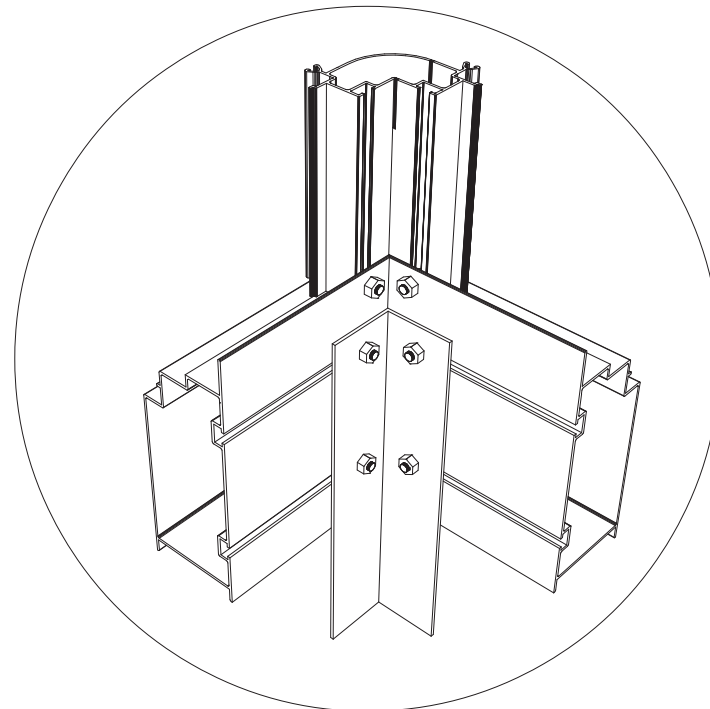

# Teileliste

	Nr.	Profil Nr.		Nr.	Profil Nr.		Nr.	Profil Nr.		Nr.	Profil Nr.
	7	7151		17	L 40/40/2		1A	17552		9	L15/15/2
	3-45°	15732		25	17666		12	7070		21	29577
	58	12960		27	B 18		18	17542			
	5	17548		4	17549		19	17543			
	54-45°	17540		10	17541		20T	28513			

∅ = 8mm

L
3084
3821
4558
5295
6032

Glass Dimensions Nv Euro-serre		Euro-Rustic			2,36m		GlassH: 1450					
Glass Size 730mm		Sides		Single	Roof		Size Length x Wide		Poly		m <sup>2</sup>	m <sup>2</sup>
		1450 x 730	1450 x 660	1620 x 620	1590 x 730	763 x 730	825 x 730	1590 x 730	763 x 730			
Euro-Rustic	2,36m x 2,36m	9	2	1	4	2	2 or 2	4	2	12,4	7,0	
Euro-Rustic	2,36m x 3,09m	11	2	1	6	2	2 or 2	6	2	14,6	9,3	
Euro-Rustic	2,36m x 3,80m	13	2	1	8	2	2 or 2	8	2	16,7	11,6	
Euro-Rustic	2,36m x 4,57m	15	2	1	9	3	3 or 3	9	3	18,8	13,9	
Euro-Rustic	2,36m x 5,30m	17	2	1	11	3	3 or 3	11	3	20,9	16,2	
Euro-Rustic	2,36m x 6,04m	19	2	1	12	4	4 or 4	12	4	23,0	18,6	
										0,0		
										0,0		
										0,0		
												3,51 m <sup>2</sup>