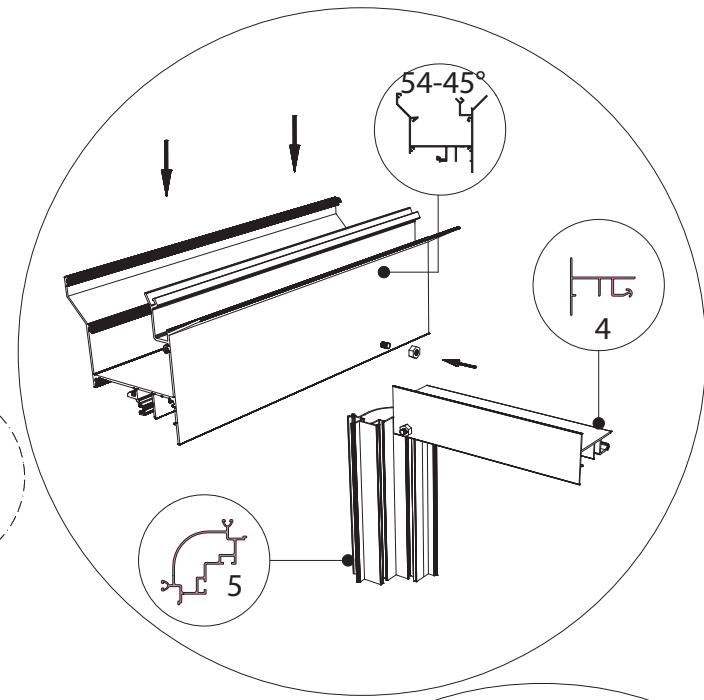

# Teileliste

	Nr.	Profil Nr.		Nr.	Profil Nr.		Nr.	Profil Nr.		Nr.	Profil Nr.
	7	7151		17	L 40/40/2		1A	17552		9	L15/15/2
	3-45°	15732		25	17666		12	7070		21	29577
	58	12960		27	B 18		18	17542			
	5	17548		4	17549		19	17543			
	54-45°	17540		10	17541		20T	28513			

∅ = 8mm

L
3084
3821
4558
5295
6032

Glass Dimensions Nv Euro-serre		Euro-Rustic			2,36m		GlassH: 1450					
Glass Size 730mm		Sides		Single	Roof		Size Length x Wide		Poly		m <sup>2</sup>	m <sup>2</sup>
		1450 x 730	1450 x 660	1620 x 620	1590 x 730	763 x 730	825 x 730	1590 x 730	763 x 730			
Euro-Rustic	2,36m x 2,36m	9	2	1	4	2	2 or 2	4	2	12,4	7,0	
Euro-Rustic	2,36m x 3,09m	11	2	1	6	2	2 or 2	6	2	14,6	9,3	
Euro-Rustic	2,36m x 3,80m	13	2	1	8	2	2 or 2	8	2	16,7	11,6	
Euro-Rustic	2,36m x 4,57m	15	2	1	9	3	3 or 3	9	3	18,8	13,9	
Euro-Rustic	2,36m x 5,30m	17	2	1	11	3	3 or 3	11	3	20,9	16,2	
Euro-Rustic	2,36m x 6,04m	19	2	1	12	4	4 or 4	12	4	23,0	18,6	
										0,0		
										0,0		
										0,0		
												3,51 m <sup>2</sup>

Points

1xL+1xR

1xL+1xR

32

32