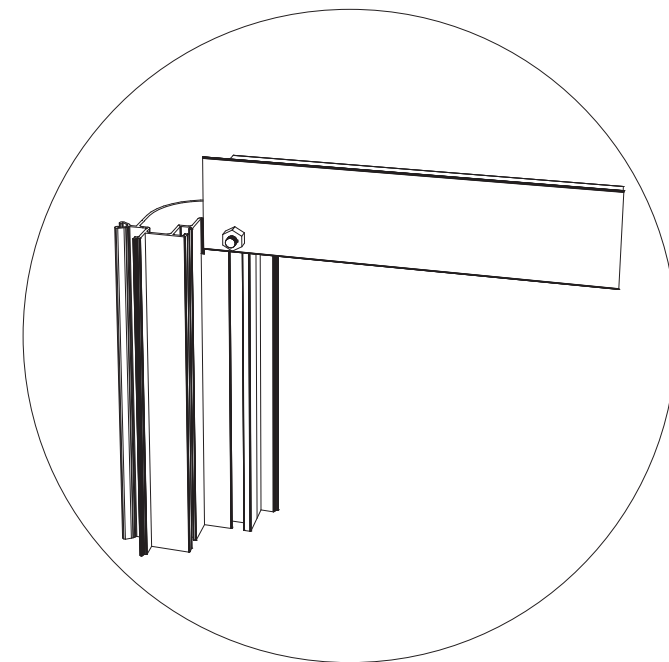

# Teileliste

	Nr.	Profil Nr.		Nr.	Profil Nr.		Nr.	Profil Nr.		Nr.	Profil Nr.
	7	7151		17	L 40/40/2		1A	17552		9	L15/15/2
	3-45°	15732		25	17666		12	7070		21	29577
	58	12960		27	B 18		18	17542			
	5	17548		4	17549		19	17543			
	54-45°	17540		10	17541		20T	28513			

∅ = 8mm

L
3084
3821
4558
5295
6032

Glass Dimensions Nv Euro-serre		Euro-Rustic			2,36m		GlassH: 1450					
Glass Size 730mm		Sides		Single	Roof		Size Length x Wide		Poly		m <sup>2</sup>	m <sup>2</sup>
		1450 x 730	1450 x 660	1620 x 620	1590 x 730	763 x 730	825 x 730	1590 x 730	763 x 730			
Euro-Rustic	2,36m x 2,36m	9	2	1	4	2	2 or 2	4	2	12,4	7,0	
Euro-Rustic	2,36m x 3,09m	11	2	1	6	2	2 or 2	6	2	14,6	9,3	
Euro-Rustic	2,36m x 3,80m	13	2	1	8	2	2 or 2	8	2	16,7	11,6	
Euro-Rustic	2,36m x 4,57m	15	2	1	9	3	3 or 3	9	3	18,8	13,9	
Euro-Rustic	2,36m x 5,30m	17	2	1	11	3	3 or 3	11	3	20,9	16,2	
Euro-Rustic	2,36m x 6,04m	19	2	1	12	4	4 or 4	12	4	23,0	18,6	
										0,0		
										0,0		
										0,0		
												3,51 m <sup>2</sup>

Points

1xL+1xR

1xL+1xR

32

32