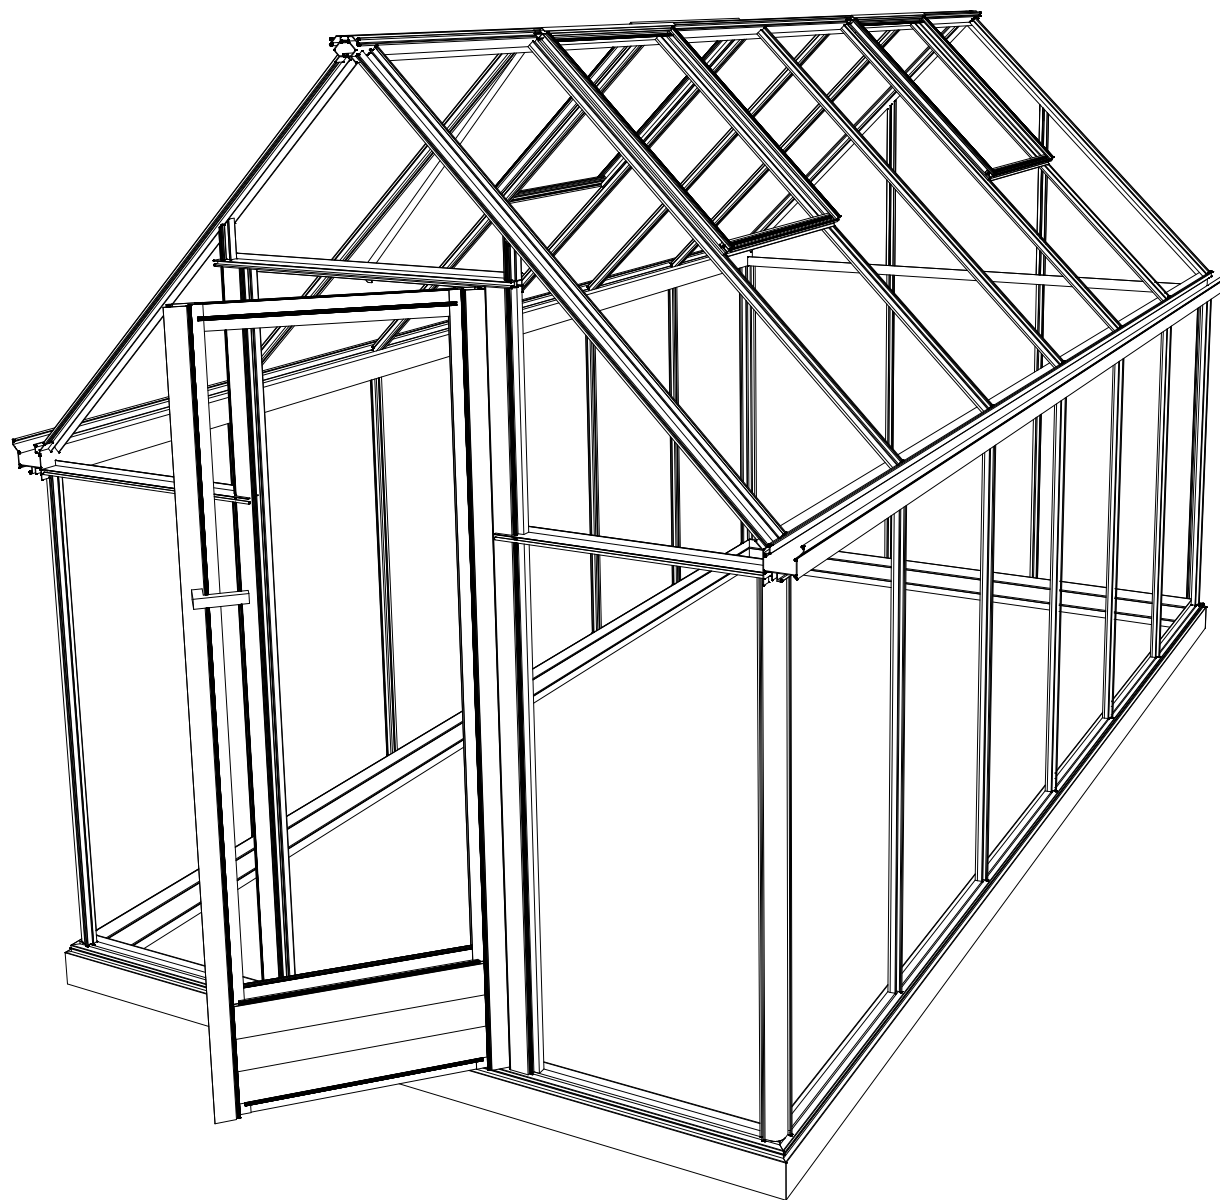

# Modell Rustiq

∅ = 8mm

L
3084
3821
4558
5295
6032

Glass Dimensions Nv Euro-serre		Euro-Rustic			2,36m		GlassH: 1450					
Glass Size 730mm		Sides		Single	Roof		Size Length x Wide		Poly		m <sup>2</sup>	m <sup>2</sup>
		1450 x 730	1450 x 660	1620 x 620	1590 x 730	763 x 730	825 x 730	1590 x 730	763 x 730			
Euro-Rustic	2,36m x 2,36m	9	2	1	4	2	2 or 2	4	2	12,4	7,0	
Euro-Rustic	2,36m x 3,09m	11	2	1	6	2	2 or 2	6	2	14,6	9,3	
Euro-Rustic	2,36m x 3,80m	13	2	1	8	2	2 or 2	8	2	16,7	11,6	
Euro-Rustic	2,36m x 4,57m	15	2	1	9	3	3 or 3	9	3	18,8	13,9	
Euro-Rustic	2,36m x 5,30m	17	2	1	11	3	3 or 3	11	3	20,9	16,2	
Euro-Rustic	2,36m x 6,04m	19	2	1	12	4	4 or 4	12	4	23,0	18,6	
										0,0		
										0,0		
										0,0		
												3,51 m <sup>2</sup>