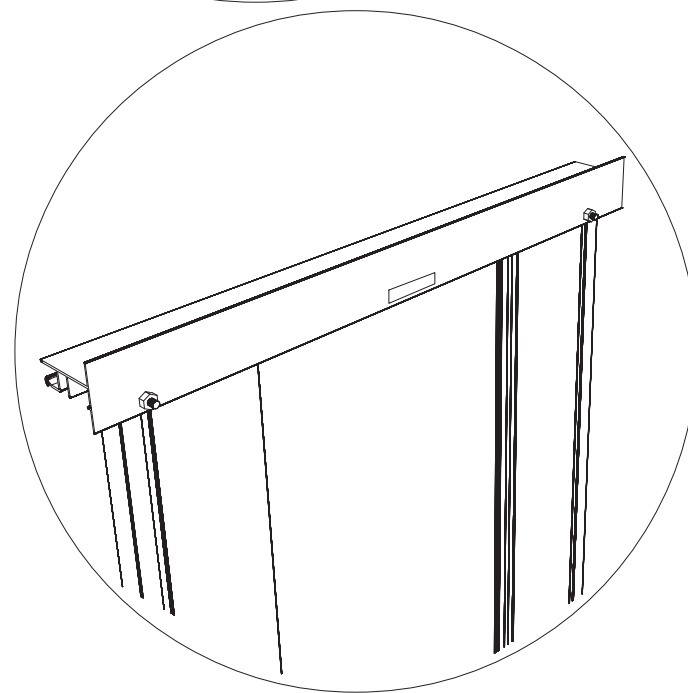

∅ = 8mm

L
3084
3821
4558
5295
6032

Glass Dimensions Nv Euro-serre		Euro-Rustic			2,36m		GlassH: 1450					
Glass Size 730mm		Sides		Single	Roof		Size Length x Wide		Poly		m <sup>2</sup>	m <sup>2</sup>
		1450 x 730	1450 x 660	1620 x 620	1590 x 730	763 x 730	825 x 730	1590 x 730	763 x 730			
Euro-Rustic	2,36m x 2,36m	9	2	1	4	2	2 or 2	4	2	12,4	7,0	
Euro-Rustic	2,36m x 3,09m	11	2	1	6	2	2 or 2	6	2	14,6	9,3	
Euro-Rustic	2,36m x 3,80m	13	2	1	8	2	2 or 2	8	2	16,7	11,6	
Euro-Rustic	2,36m x 4,57m	15	2	1	9	3	3 or 3	9	3	18,8	13,9	
Euro-Rustic	2,36m x 5,30m	17	2	1	11	3	3 or 3	11	3	20,9	16,2	
Euro-Rustic	2,36m x 6,04m	19	2	1	12	4	4 or 4	12	4	23,0	18,6	
										0,0		
										0,0		
										0,0		
												3,51 m <sup>2</sup>

Points

1xL+1xR

1xL+1xR

32

32