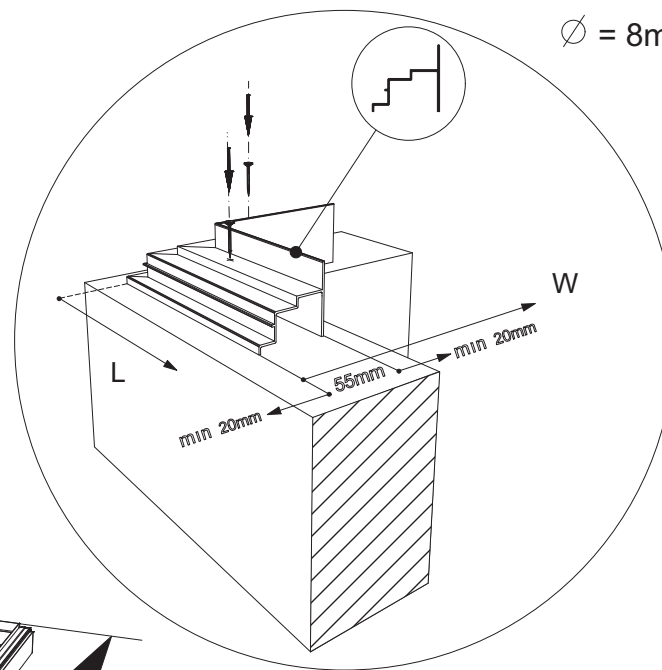

# Teileliste

	Nr.	Profil Nr.		Nr.	Profil Nr.		Nr.	Profil Nr.		Nr.	Profil Nr.
	7	7151		17	L 40/40/2		1A	17552		9	L15/15/2
	3-45°	15732		25	17666		12	7070		21	29577
	58	12960		27	B 18		18	17542			
	5	17548		4	17549		19	17543			
	54-45°	17540		10	17541		20T	28513			

∅ = 8mm

L
3084
3821
4558
5295
6032

Glass Dimensions Nv Euro-serre		Euro-Rustic			2,36m		GlassH: 1450					
Glass Size 730mm		Sides		Single	Roof		Size Length x Wide		Poly		m <sup>2</sup>	m <sup>2</sup>
		1450 x 730	1450 x 660	1620 x 620	1590 x 730	763 x 730	825 x 730	1590 x 730	763 x 730			
Euro-Rustic	2,36m x 2,36m	9	2	1	4	2	2 or 2	4	2	12,4	7,0	
Euro-Rustic	2,36m x 3,09m	11	2	1	6	2	2 or 2	6	2	14,6	9,3	
Euro-Rustic	2,36m x 3,80m	13	2	1	8	2	2 or 2	8	2	16,7	11,6	
Euro-Rustic	2,36m x 4,57m	15	2	1	9	3	3 or 3	9	3	18,8	13,9	
Euro-Rustic	2,36m x 5,30m	17	2	1	11	3	3 or 3	11	3	20,9	16,2	
Euro-Rustic	2,36m x 6,04m	19	2	1	12	4	4 or 4	12	4	23,0	18,6	
										0,0		
										0,0		
										0,0		
												3,51 m <sup>2</sup>