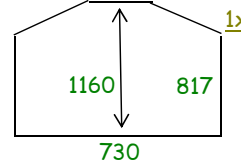

∅ = 8mm

L
3084
3821
4558
5295
6032

Glass Dimensions Nv Euro-serre		Euro-Rustic			2,36m		GlassH: 1450					
Glass Size 730mm		Sides		Single	Roof		Size Length x Wide		Poly		m <sup>2</sup>	m <sup>2</sup>
		1450 x 730	1450 x 660	1620 x 620	1590 x 730	763 x 730	825 x 730	1590 x 730	763 x 730			
Euro-Rustic	2,36m x 2,36m	9	2	1	4	2	2 or 2	4	2	12,4	7,0	
Euro-Rustic	2,36m x 3,09m	11	2	1	6	2	2 or 2	6	2	14,6	9,3	
Euro-Rustic	2,36m x 3,80m	13	2	1	8	2	2 or 2	8	2	16,7	11,6	
Euro-Rustic	2,36m x 4,57m	15	2	1	9	3	3 or 3	9	3	18,8	13,9	
Euro-Rustic	2,36m x 5,30m	17	2	1	11	3	3 or 3	11	3	20,9	16,2	
Euro-Rustic	2,36m x 6,04m	19	2	1	12	4	4 or 4	12	4	23,0	18,6	
										0,0		
										0,0		
										0,0		
												3,51 m <sup>2</sup>

Points

1xL+1xR

1xL+1xR

32

32