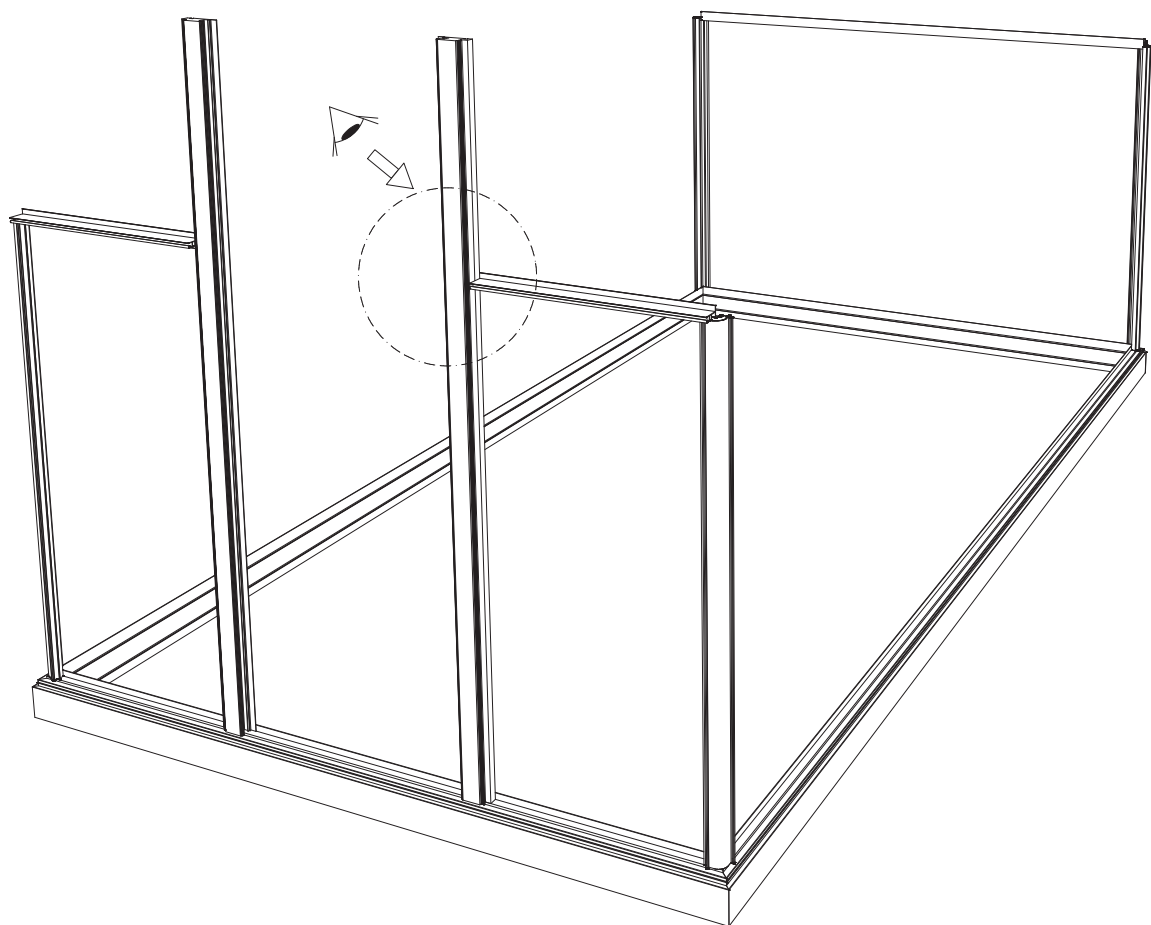

∅ = 8mm

L
3084
3821
4558
5295
6032

Glass Dimensions Nv Euro-serre		Euro-Rustic			2,36m		GlassH: 1450					
Glass Size 730mm		Sides		Single	Roof		Size Length x Wide		Poly		m <sup>2</sup>	m <sup>2</sup>
		1450 x 730	1450 x 660	1620 x 620	1590 x 730	763 x 730	825 x 730	1590 x 730	763 x 730			
Euro-Rustic	2,36m x 2,36m	9	2	1	4	2	2 or 2	4	2	12,4	7,0	
Euro-Rustic	2,36m x 3,09m	11	2	1	6	2	2 or 2	6	2	14,6	9,3	
Euro-Rustic	2,36m x 3,80m	13	2	1	8	2	2 or 2	8	2	16,7	11,6	
Euro-Rustic	2,36m x 4,57m	15	2	1	9	3	3 or 3	9	3	18,8	13,9	
Euro-Rustic	2,36m x 5,30m	17	2	1	11	3	3 or 3	11	3	20,9	16,2	
Euro-Rustic	2,36m x 6,04m	19	2	1	12	4	4 or 4	12	4	23,0	18,6	
										0,0		
										0,0		
										0,0		
												3,51 m <sup>2</sup>

Points

1xL+1xR

1xL+1xR

32

32