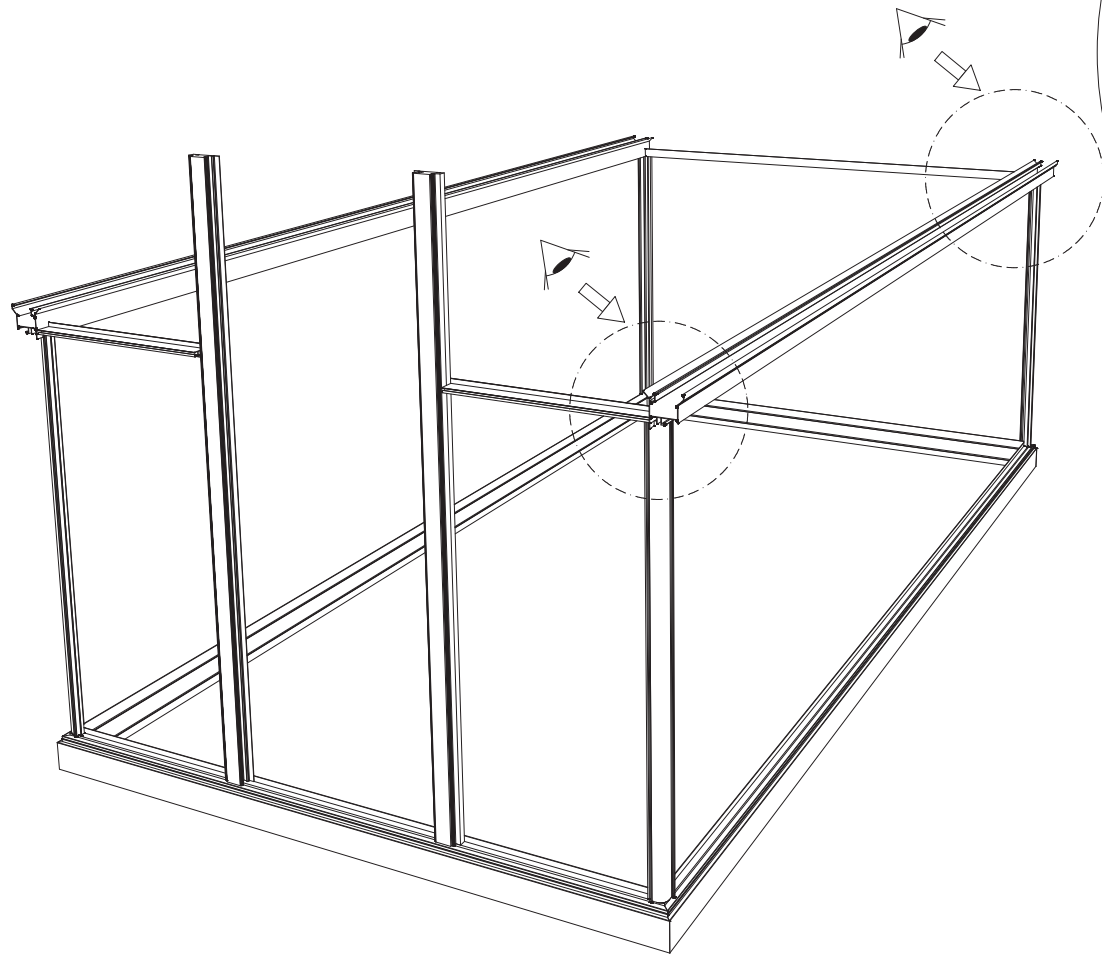

∅ = 8mm

L
3084
3821
4558
5295
6032

Glass Dimensions Nv Euro-serre		Euro-Rustic			2,36m		GlassH: 1450					
Glass Size 730mm		Sides		Single	Roof		Size Length x Wide		Poly		m <sup>2</sup>	m <sup>2</sup>
		1450 x 730	1450 x 660	1620 x 620	1590 x 730	763 x 730	825 x 730	1590 x 730	763 x 730			
Euro-Rustic	2,36m x 2,36m	9	2	1	4	2	2 or 2	4	2	12,4	7,0	
Euro-Rustic	2,36m x 3,09m	11	2	1	6	2	2 or 2	6	2	14,6	9,3	
Euro-Rustic	2,36m x 3,80m	13	2	1	8	2	2 or 2	8	2	16,7	11,6	
Euro-Rustic	2,36m x 4,57m	15	2	1	9	3	3 or 3	9	3	18,8	13,9	
Euro-Rustic	2,36m x 5,30m	17	2	1	11	3	3 or 3	11	3	20,9	16,2	
Euro-Rustic	2,36m x 6,04m	19	2	1	12	4	4 or 4	12	4	23,0	18,6	
										0,0		
										0,0		
										0,0		
												3,51 m <sup>2</sup>

Points

1xL+1xR

1xL+1xR

32

32