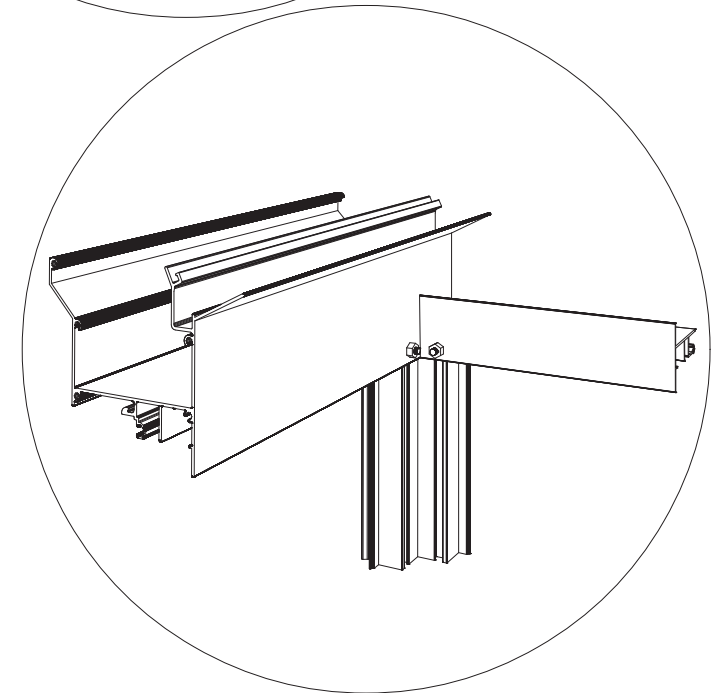

∅ = 8mm

L
3084
3821
4558
5295
6032

Glass Dimensions Nv Euro-serre		Euro-Rustic			2,36m		GlassH: 1450					
Glass Size 730mm		Sides		Single	Roof		Size Length x Wide		Poly		m <sup>2</sup>	m <sup>2</sup>
		1450 x 730	1450 x 660	1620 x 620	1590 x 730	763 x 730	825 x 730	1590 x 730	763 x 730			
Euro-Rustic	2,36m x 2,36m	9	2	1	4	2	2 or 2	4	2	12,4	7,0	
Euro-Rustic	2,36m x 3,09m	11	2	1	6	2	2 or 2	6	2	14,6	9,3	
Euro-Rustic	2,36m x 3,80m	13	2	1	8	2	2 or 2	8	2	16,7	11,6	
Euro-Rustic	2,36m x 4,57m	15	2	1	9	3	3 or 3	9	3	18,8	13,9	
Euro-Rustic	2,36m x 5,30m	17	2	1	11	3	3 or 3	11	3	20,9	16,2	
Euro-Rustic	2,36m x 6,04m	19	2	1	12	4	4 or 4	12	4	23,0	18,6	
										0,0		
										0,0		
										0,0		
												3,51 m <sup>2</sup>

Points

1xL+1xR

1xL+1xR

32

32