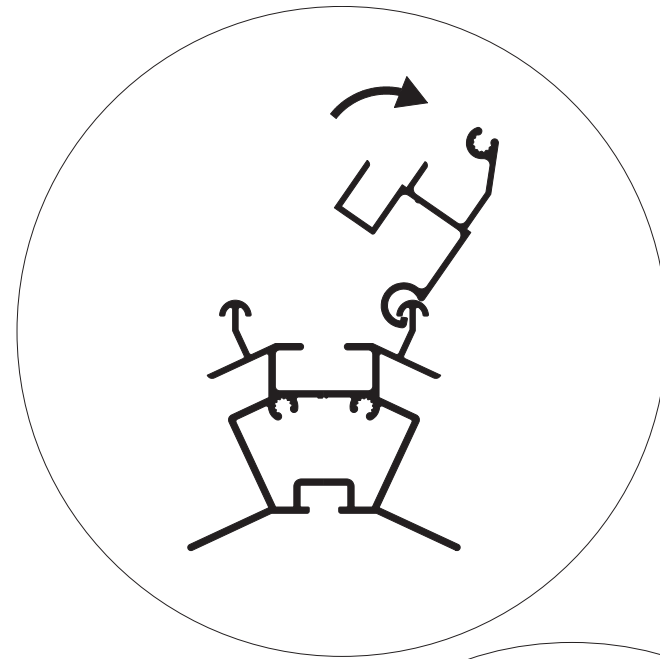

# Teileliste

	Nr.	Profil Nr.		Nr.	Profil Nr.		Nr.	Profil Nr.		Nr.	Profil Nr.
	7	7151		17	L 40/40/2		1A	17552		9	L15/15/2
	3-45°	15732		25	17666		12	7070		21	29577
	58	12960		27	B 18		18	17542			
	5	17548		4	17549		19	17543			
	54-45°	17540		10	17541		20T	28513			

- Wichtig! Schauen Sie für weitere Profile im Fundamentprofil rein
- Opgelet! Kijk in de fundering voor andere profielen
- Attention! Regarde à l'intérieur du fondation pour plussiers profils
- Observera att en del profiler ligger i sockelprofilen

∅ = 8mm

L
3084
3821
4558
5295
6032

Glass Dimensions Nv Euro-serre		Euro-Rustic			2,36m		GlassH: 1450					
Glass Size 730mm		Sides		Single	Roof		Size Length x Wide		Poly		m <sup>2</sup>	m <sup>2</sup>
		1450 x 730	1450 x 660	1620 x 620	1590 x 730	763 x 730	825 x 730	1590 x 730	763 x 730			
Euro-Rustic	2,36m x 2,36m	9	2	1	4	2	2 or 2	4	2	12,4	7,0	
Euro-Rustic	2,36m x 3,09m	11	2	1	6	2	2 or 2	6	2	14,6	9,3	
Euro-Rustic	2,36m x 3,80m	13	2	1	8	2	2 or 2	8	2	16,7	11,6	
Euro-Rustic	2,36m x 4,57m	15	2	1	9	3	3 or 3	9	3	18,8	13,9	
Euro-Rustic	2,36m x 5,30m	17	2	1	11	3	3 or 3	11	3	20,9	16,2	
Euro-Rustic	2,36m x 6,04m	19	2	1	12	4	4 or 4	12	4	23,0	18,6	
										0,0		
										0,0		
										0,0		
												3,51 m <sup>2</sup>

Points

1xL+1xR

1xL+1xR

32

32