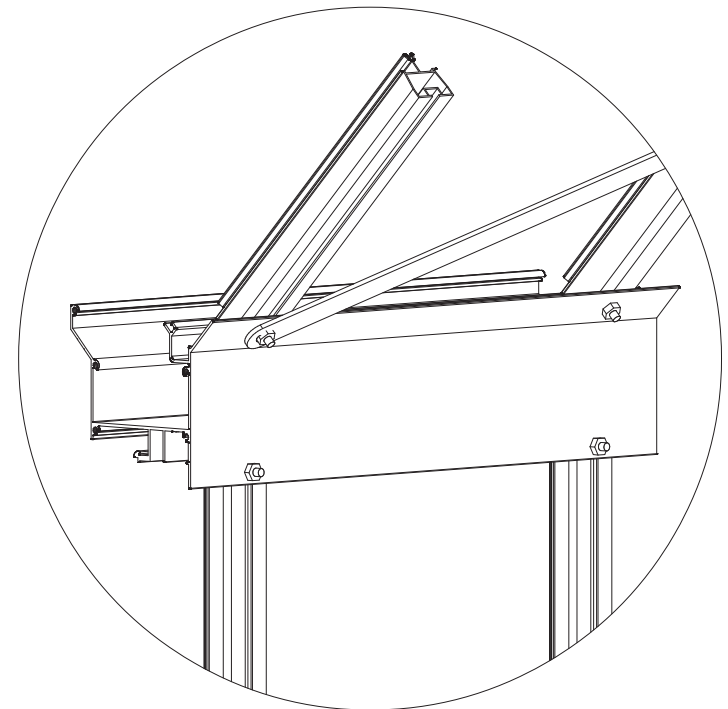

∅ = 8mm

L
3084
3821
4558
5295
6032

Glass Dimensions Nv Euro-serre		Euro-Rustic			2,36m		GlassH: 1450					
Glass Size 730mm		Sides		Single	Roof		Size Length x Wide		Poly		m <sup>2</sup>	m <sup>2</sup>
		1450 x 730	1450 x 660	1620 x 620	1590 x 730	763 x 730	825 x 730	1590 x 730	763 x 730			
Euro-Rustic	2,36m x 2,36m	9	2	1	4	2	2 or 2	4	2	12,4	7,0	
Euro-Rustic	2,36m x 3,09m	11	2	1	6	2	2 or 2	6	2	14,6	9,3	
Euro-Rustic	2,36m x 3,80m	13	2	1	8	2	2 or 2	8	2	16,7	11,6	
Euro-Rustic	2,36m x 4,57m	15	2	1	9	3	3 or 3	9	3	18,8	13,9	
Euro-Rustic	2,36m x 5,30m	17	2	1	11	3	3 or 3	11	3	20,9	16,2	
Euro-Rustic	2,36m x 6,04m	19	2	1	12	4	4 or 4	12	4	23,0	18,6	
										0,0		
										0,0		
										0,0		
												3,51 m <sup>2</sup>