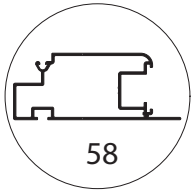

# Teileliste

	Nr.	Profil Nr.		Nr.	Profil Nr.		Nr.	Profil Nr.		Nr.	Profil Nr.
	7	7151		17	L 40/40/2		1A	17552		9	L15/15/2
	3-45°	15732		25	17666		12	7070		21	29577
	58	12960		27	B 18		18	17542			
	5	17548		4	17549		19	17543			
	54-45°	17540		10	17541		20T	28513			

∅ = 8mm

L
3084
3821
4558
5295
6032

Glass Dimensions Nv Euro-serre		Euro-Rustic			2,36m		GlassH: 1450					
Glass Size 730mm		Sides		Single	Roof		Size Length x Wide		Poly		m <sup>2</sup>	m <sup>2</sup>
		1450 x 730	1450 x 660	1620 x 620	1590 x 730	763 x 730	825 x 730	1590 x 730	763 x 730			
Euro-Rustic	2,36m x 2,36m	9	2	1	4	2	2 or 2	4	2	12,4	7,0	
Euro-Rustic	2,36m x 3,09m	11	2	1	6	2	2 or 2	6	2	14,6	9,3	
Euro-Rustic	2,36m x 3,80m	13	2	1	8	2	2 or 2	8	2	16,7	11,6	
Euro-Rustic	2,36m x 4,57m	15	2	1	9	3	3 or 3	9	3	18,8	13,9	
Euro-Rustic	2,36m x 5,30m	17	2	1	11	3	3 or 3	11	3	20,9	16,2	
Euro-Rustic	2,36m x 6,04m	19	2	1	12	4	4 or 4	12	4	23,0	18,6	
										0,0		
										0,0		
										0,0		
												3,51 m <sup>2</sup>

Points

1xL+1xR

1xL+1xR

32

32