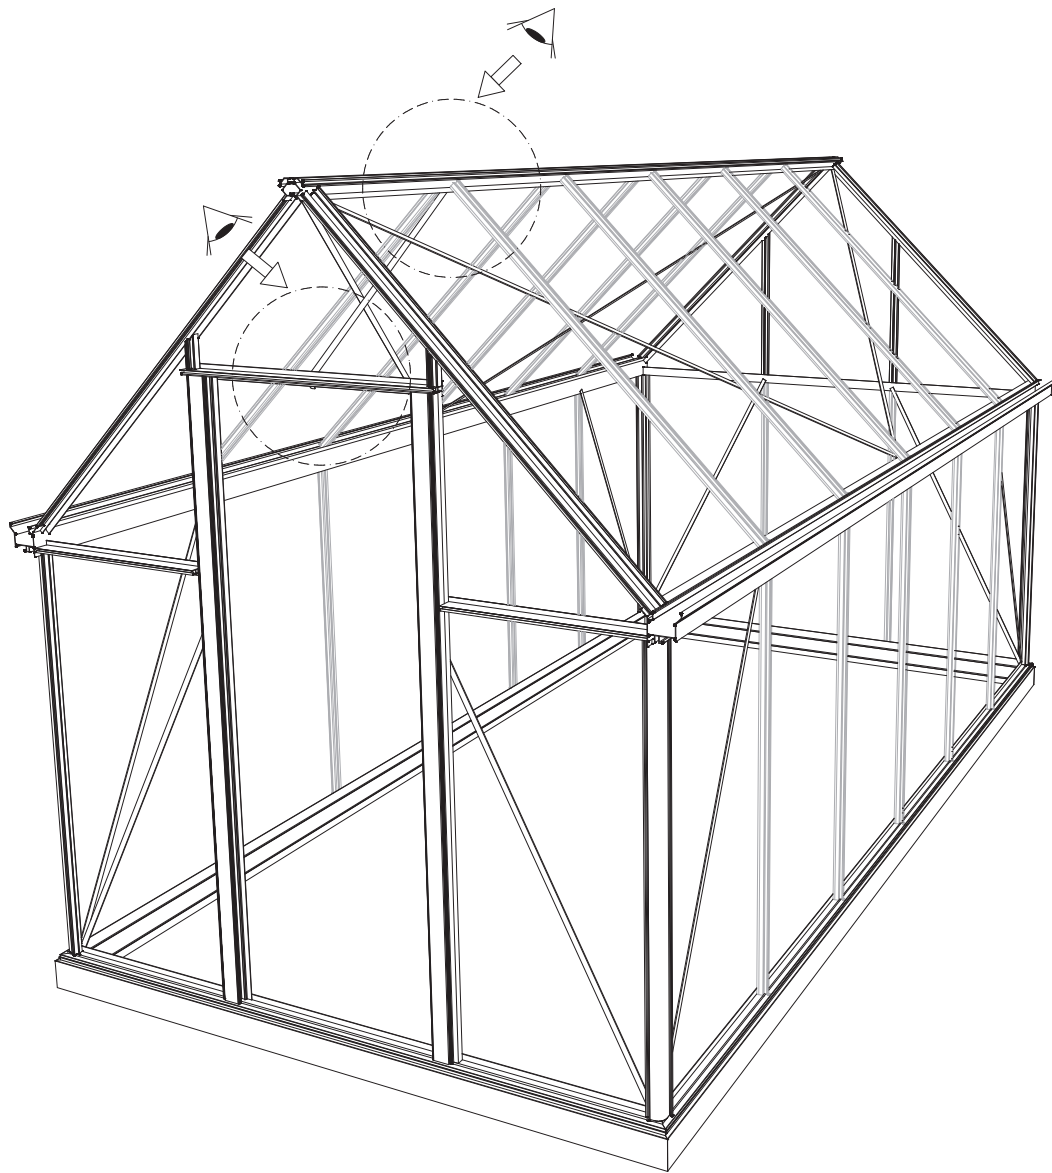

- Wichtig! Schauen Sie für weitere Profile im Fundamentprofil rein
- Opgelet! Kijk in de fundering voor andere profielen
- Attention! Regarde à l'intérieur du fondation pour plussiers profils
- Observera att en del profiler ligger i sockelprofilen

∅ = 8mm

L
3084
3821
4558
5295
6032

Glass Dimensions Nv Euro-serre		Euro-Rustic			2,36m		GlassH: 1450					
Glass Size 730mm		Sides		Single	Roof		Size Length x Wide		Poly		m <sup>2</sup>	m <sup>2</sup>
		1450 x 730	1450 x 660	1620 x 620	1590 x 730	763 x 730	825 x 730	1590 x 730	763 x 730			
Euro-Rustic	2,36m x 2,36m	9	2	1	4	2	2 or 2	4	2	12,4	7,0	
Euro-Rustic	2,36m x 3,09m	11	2	1	6	2	2 or 2	6	2	14,6	9,3	
Euro-Rustic	2,36m x 3,80m	13	2	1	8	2	2 or 2	8	2	16,7	11,6	
Euro-Rustic	2,36m x 4,57m	15	2	1	9	3	3 or 3	9	3	18,8	13,9	
Euro-Rustic	2,36m x 5,30m	17	2	1	11	3	3 or 3	11	3	20,9	16,2	
Euro-Rustic	2,36m x 6,04m	19	2	1	12	4	4 or 4	12	4	23,0	18,6	
										0,0		
										0,0		
										0,0		
												3,51 m <sup>2</sup>

Points

1xL+1xR

1xL+1xR

32

32