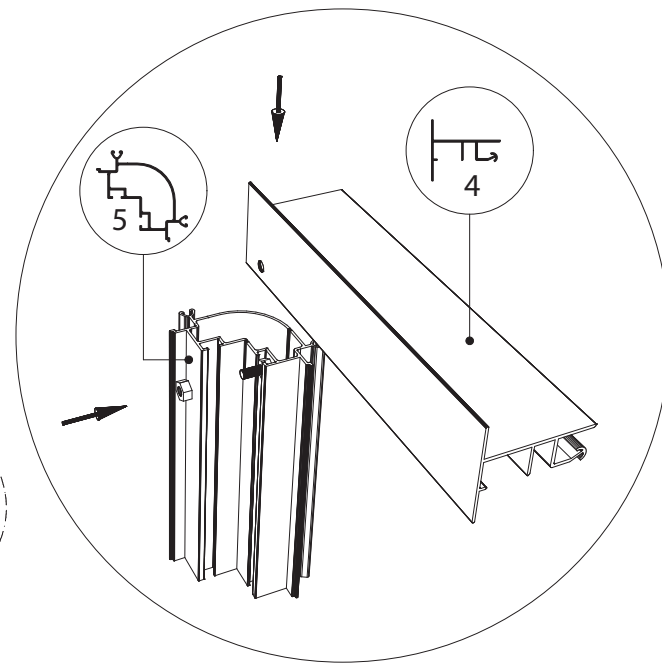

# Teileliste

	Nr.	Profil Nr.		Nr.	Profil Nr.		Nr.	Profil Nr.		Nr.	Profil Nr.
	7	7151		17	L 40/40/2		1A	17552		9	L15/15/2
	3-45°	15732		25	17666		12	7070		21	29577
	58	12960		27	B 18		18	17542			
	5	17548		4	17549		19	17543			
	54-45°	17540		10	17541		20T	28513			

∅ = 8mm

L
3084
3821
4558
5295
6032

Glass Dimensions Nv Euro-serre		Euro-Rustic			2,36m		GlassH: 1450					
Glass Size 730mm		Sides		Single	Roof		Size Length x Wide		Poly		m <sup>2</sup>	m <sup>2</sup>
		1450 x 730	1450 x 660	1620 x 620	1590 x 730	763 x 730	825 x 730	1590 x 730	763 x 730			
Euro-Rustic	2,36m x 2,36m	9	2	1	4	2	2 or 2	4	2	12,4	7,0	
Euro-Rustic	2,36m x 3,09m	11	2	1	6	2	2 or 2	6	2	14,6	9,3	
Euro-Rustic	2,36m x 3,80m	13	2	1	8	2	2 or 2	8	2	16,7	11,6	
Euro-Rustic	2,36m x 4,57m	15	2	1	9	3	3 or 3	9	3	18,8	13,9	
Euro-Rustic	2,36m x 5,30m	17	2	1	11	3	3 or 3	11	3	20,9	16,2	
Euro-Rustic	2,36m x 6,04m	19	2	1	12	4	4 or 4	12	4	23,0	18,6	
										0,0		
										0,0		
										0,0		
												3,51 m <sup>2</sup>

Points

1xL+1xR

1xL+1xR

32

32