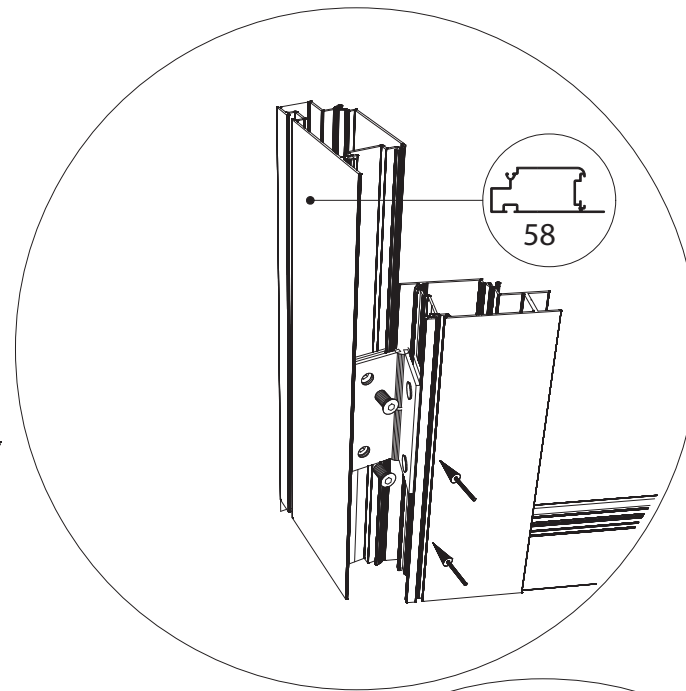

∅ = 8mm

L
3084
3821
4558
5295
6032

Glass Dimensions Nv Euro-serre		Euro-Rustic			2,36m		GlassH: 1450					
Glass Size 730mm		Sides		Single	Roof		Size Length x Wide		Poly		m <sup>2</sup>	m <sup>2</sup>
		1450 x 730	1450 x 660	1620 x 620	1590 x 730	763 x 730	825 x 730	1590 x 730	763 x 730			
Euro-Rustic	2,36m x 2,36m	9	2	1	4	2	2 or 2	4	2	12,4	7,0	
Euro-Rustic	2,36m x 3,09m	11	2	1	6	2	2 or 2	6	2	14,6	9,3	
Euro-Rustic	2,36m x 3,80m	13	2	1	8	2	2 or 2	8	2	16,7	11,6	
Euro-Rustic	2,36m x 4,57m	15	2	1	9	3	3 or 3	9	3	18,8	13,9	
Euro-Rustic	2,36m x 5,30m	17	2	1	11	3	3 or 3	11	3	20,9	16,2	
Euro-Rustic	2,36m x 6,04m	19	2	1	12	4	4 or 4	12	4	23,0	18,6	
										0,0		
										0,0		
										0,0		
												3,51 m <sup>2</sup>

Points

1xL+1xR

1xL+1xR

32

32