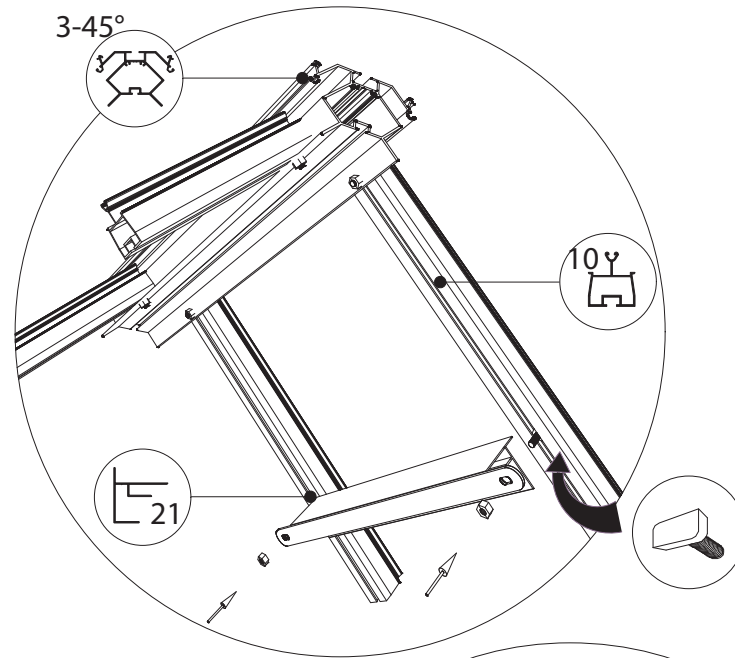

# Teileliste

	Nr.	Profil Nr.		Nr.	Profil Nr.		Nr.	Profil Nr.		Nr.	Profil Nr.
	7	7151		17	L 40/40/2		1A	17552		9	L15/15/2
	3-45°	15732		25	17666		12	7070		21	29577
	58	12960		27	B 18		18	17542			
	5	17548		4	17549		19	17543			
	54-45°	17540		10	17541		20T	28513			

∅ = 8mm

L
3084
3821
4558
5295
6032

Glass Dimensions Nv Euro-serre		Euro-Rustic			2,36m		GlassH: 1450					
Glass Size 730mm		Sides		Single	Roof		Size Length x Wide		Poly		m <sup>2</sup>	m <sup>2</sup>
		1450 x 730	1450 x 660	1620 x 620	1590 x 730	763 x 730	825 x 730	1590 x 730	763 x 730			
Euro-Rustic	2,36m x 2,36m	9	2	1	4	2	2 or 2	4	2	12,4	7,0	
Euro-Rustic	2,36m x 3,09m	11	2	1	6	2	2 or 2	6	2	14,6	9,3	
Euro-Rustic	2,36m x 3,80m	13	2	1	8	2	2 or 2	8	2	16,7	11,6	
Euro-Rustic	2,36m x 4,57m	15	2	1	9	3	3 or 3	9	3	18,8	13,9	
Euro-Rustic	2,36m x 5,30m	17	2	1	11	3	3 or 3	11	3	20,9	16,2	
Euro-Rustic	2,36m x 6,04m	19	2	1	12	4	4 or 4	12	4	23,0	18,6	
										0,0		
										0,0		
										0,0		
												3,51 m <sup>2</sup>

Points

1xL+1xR

1xL+1xR

32

32