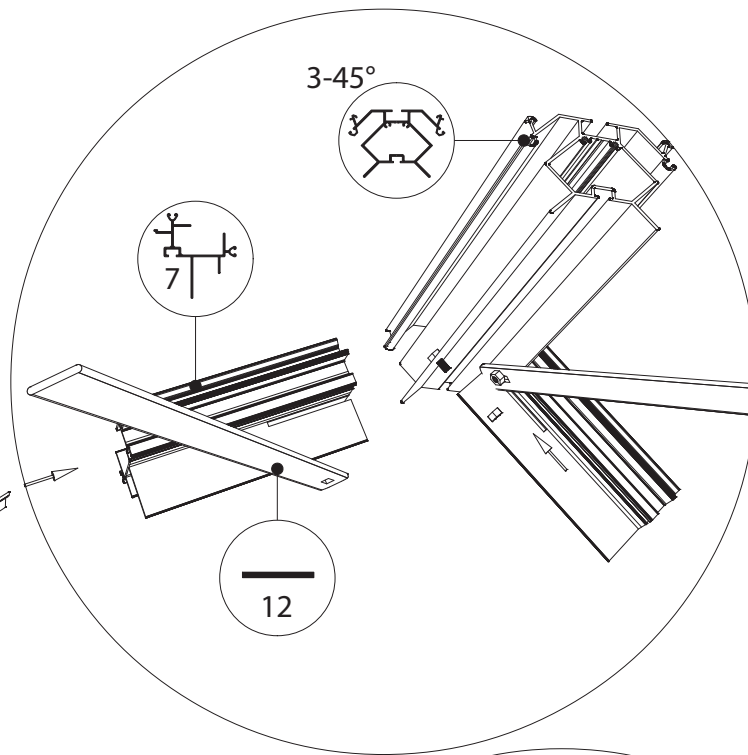

# Teileliste

	Nr.	Profil Nr.		Nr.	Profil Nr.		Nr.	Profil Nr.		Nr.	Profil Nr.
	7	7151		17	L 40/40/2		1A	17552		9	L15/15/2
	3-45°	15732		25	17666		12	7070		21	29577
	58	12960		27	B 18		18	17542			
	5	17548		4	17549		19	17543			
	54-45°	17540		10	17541		20T	28513			

∅ = 8mm

L
3084
3821
4558
5295
6032

Glass Dimensions Nv Euro-serre		Euro-Rustic			2,36m		GlassH: 1450					
Glass Size 730mm		Sides		Single	Roof		Size Length x Wide		Poly		m <sup>2</sup>	m <sup>2</sup>
		1450 x 730	1450 x 660	1620 x 620	1590 x 730	763 x 730	825 x 730	1590 x 730	763 x 730			
Euro-Rustic	2,36m x 2,36m	9	2	1	4	2	2 or 2	4	2	12,4	7,0	
Euro-Rustic	2,36m x 3,09m	11	2	1	6	2	2 or 2	6	2	14,6	9,3	
Euro-Rustic	2,36m x 3,80m	13	2	1	8	2	2 or 2	8	2	16,7	11,6	
Euro-Rustic	2,36m x 4,57m	15	2	1	9	3	3 or 3	9	3	18,8	13,9	
Euro-Rustic	2,36m x 5,30m	17	2	1	11	3	3 or 3	11	3	20,9	16,2	
Euro-Rustic	2,36m x 6,04m	19	2	1	12	4	4 or 4	12	4	23,0	18,6	
										0,0		
										0,0		
										0,0		
												3,51 m <sup>2</sup>

Points

1xL+1xR

1xL+1xR

32

32