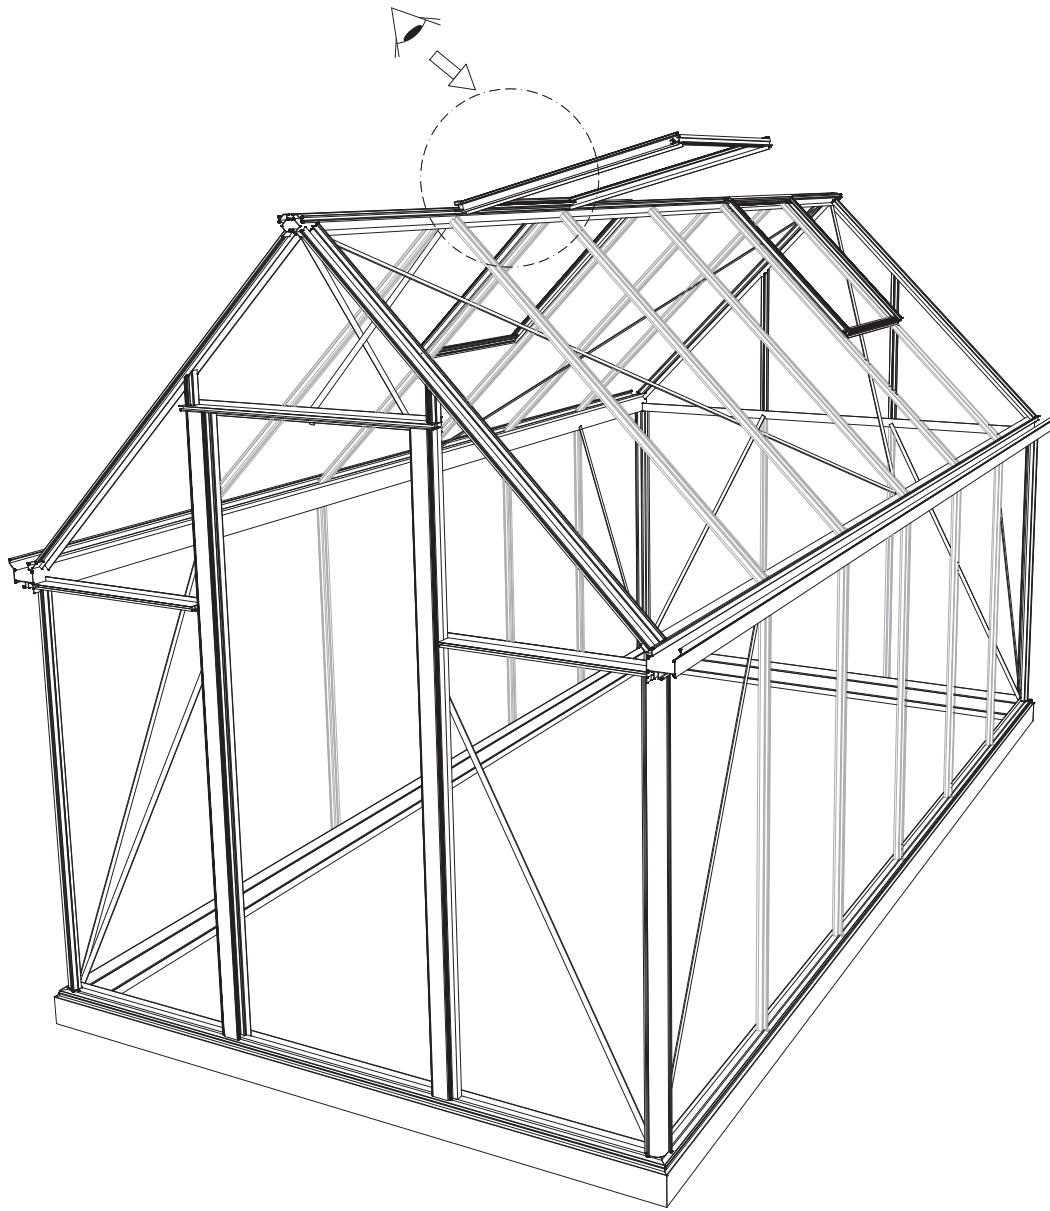

# Modell Rustiq

- Wichtig! Schauen Sie für weitere Profile im Fundamentprofil rein
- Opgelet! Kijk in de fundering voor andere profielen
- Attention! Regarde à l'intérieur du fondation pour plussiers profils
- Observera att en del profiler ligger i sockelprofilen

∅ = 8mm

L
3084
3821
4558
5295
6032

Glass Dimensions Nv Euro-serre		Euro-Rustic			2,36m		GlassH: 1450					
Glass Size 730mm		Sides		Single	Roof		Size Length x Wide		Poly		m <sup>2</sup>	m <sup>2</sup>
		1450 x 730	1450 x 660	1620 x 620	1590 x 730	763 x 730	825 x 730	1590 x 730	763 x 730			
Euro-Rustic	2,36m x 2,36m	9	2	1	4	2	2 or 2	4	2	12,4	7,0	
Euro-Rustic	2,36m x 3,09m	11	2	1	6	2	2 or 2	6	2	14,6	9,3	
Euro-Rustic	2,36m x 3,80m	13	2	1	8	2	2 or 2	8	2	16,7	11,6	
Euro-Rustic	2,36m x 4,57m	15	2	1	9	3	3 or 3	9	3	18,8	13,9	
Euro-Rustic	2,36m x 5,30m	17	2	1	11	3	3 or 3	11	3	20,9	16,2	
Euro-Rustic	2,36m x 6,04m	19	2	1	12	4	4 or 4	12	4	23,0	18,6	
										0,0		
										0,0		
										0,0		
												3,51 m <sup>2</sup>

Points

1xL+1xR

1xL+1xR

32

32