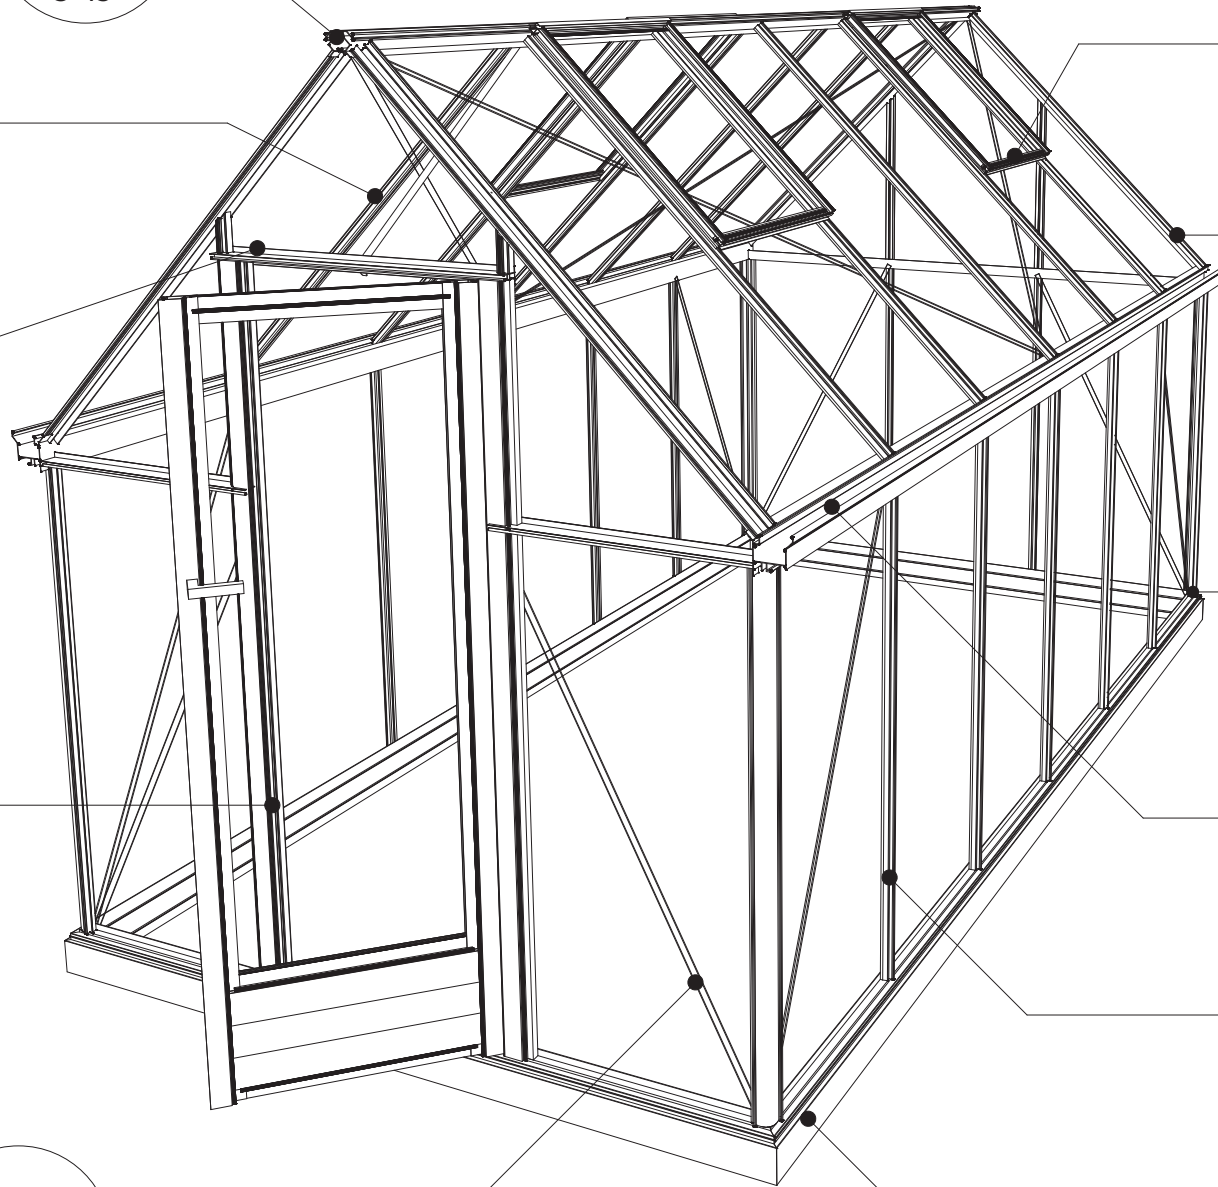

# Modell Rustiq

# Teileliste

	Nr.	Profil Nr.		Nr.	Profil Nr.		Nr.	Profil Nr.		Nr.	Profil Nr.
	7	7151		17	L 40/40/2		1A	17552		9	L15/15/2
	3-45°	15732		25	17666		12	7070		21	29577
	58	12960		27	B 18		18	17542			
	5	17548		4	17549		19	17543			
	54-45°	17540		10	17541		20T	28513			

- Wichtig! Schauen Sie für weitere Profile im Fundamentprofil rein
- Opgelet! Kijk in de fundering voor andere profielen
- Attention! Regarde à l'intérieur du fondation pour plussiers profils
- Observera att en del profiler ligger i sockelprofilen

∅ = 8mm

L
3084
3821
4558
5295
6032

Glass Dimensions Nv Euro-serre		Euro-Rustic			2,36m		GlassH: 1450					
Glass Size 730mm		Sides		Single	Roof		Size Length x Wide		Poly		m <sup>2</sup>	m <sup>2</sup>
		1450 x 730	1450 x 660	1620 x 620	1590 x 730	763 x 730	825 x 730	1590 x 730	763 x 730			
Euro-Rustic	2,36m x 2,36m	9	2	1	4	2	2 or 2	4	2	12,4	7,0	
Euro-Rustic	2,36m x 3,09m	11	2	1	6	2	2 or 2	6	2	14,6	9,3	
Euro-Rustic	2,36m x 3,80m	13	2	1	8	2	2 or 2	8	2	16,7	11,6	
Euro-Rustic	2,36m x 4,57m	15	2	1	9	3	3 or 3	9	3	18,8	13,9	
Euro-Rustic	2,36m x 5,30m	17	2	1	11	3	3 or 3	11	3	20,9	16,2	
Euro-Rustic	2,36m x 6,04m	19	2	1	12	4	4 or 4	12	4	23,0	18,6	
										0,0		
										0,0		
										0,0		
												3,51 m <sup>2</sup>